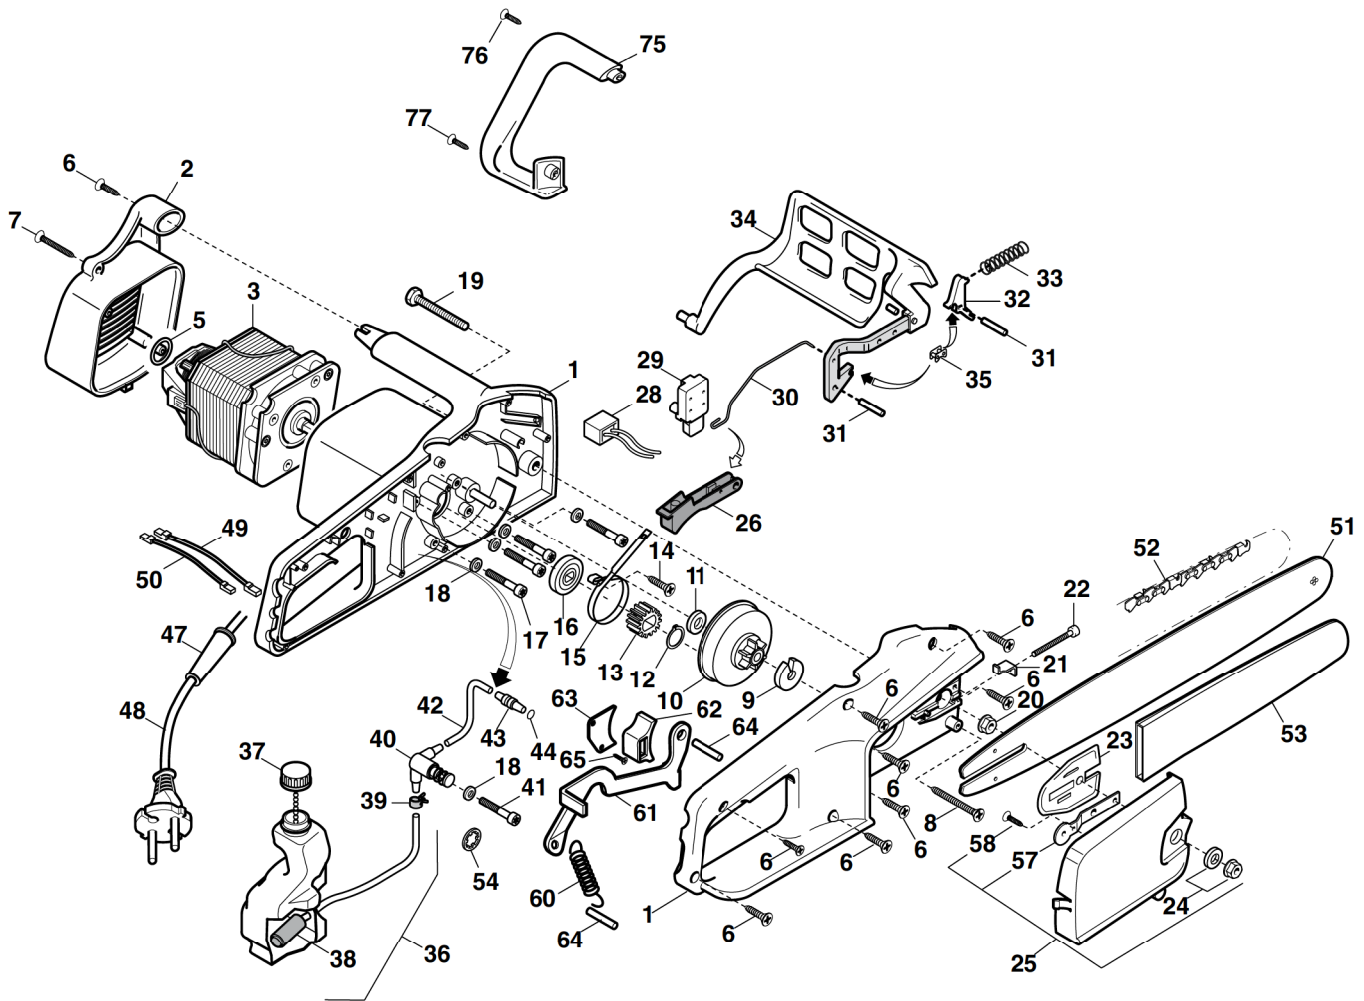

POS.	CODE	Q.TY	DESCRIZIONE	DESCRIPTION	DESCRIPTION	BESCHREIBUNG	REMARKS
14	2123250	1	VITE	SCREW	VIS	SCHRAUBE	
15	3614690	1	NASTRO FRENO	BRAKE BAND	BANDE FREIN	BREMSBAND	
16	3660570/1	1	DISCO FRENO	BRAKE BLADE	DISQUE FREIN	BREMSBAND	
17	2135040	4	VITE	SCREW	VIS	SCHRAUBE	
18	2312090	5	ROSETTA	WASHER	RONDELLE	SCHEIBE	
19	2112490	1	VITE BARRA	SCREW	VIS GUIDE	SCHRAUBE	
20	2670120	1	DADO BARRA	NUT	ECROU GUIDE	MUTTERSCHRAUBE	
21	3614310	1	TASSELLO TENDICATENA	CHAIN TIGHTENER BLOCK	GOUJON TENDEUR DE CHAÎNE	KETTENSANNER	
22	2122270	1	VITE	SCREW	VIS	SCHRAUBE	
23	3614280/1	1	LAMIERINO BASE BARRA	BAR PLATE	PLAQUETTE GUIDE	BLECH STANGENBASIS	
24	8642820	1	ASS. DADO C/BOCCOLA	NUT ASSY WITH BU- SHING	ENS. ÉCROU + BAGUE	SATZ MUTTERSCHR.M.BÜCHSE	
25	8563620	1	ASS. COP. CATENA GRIGIO	BAR HOLDER ASSY GREY	ENS. CARTER CHAÎNE GRIS	SATZ GRAU KETTENABD.	
26	3743497/1	1	LEVA COMANDO INTER- RUTTORE	SWITCH LEVER	LEVIER COMMANDE INTERRUP.	SCHALTERHEBEL	
28	3211210	1	CONDENSATORE	CONDENSER	CONDENSATEUR	KONDENSATOR	
29	3211200	1	INTERRUTTORE	SWITCH	INTERRUPTEUR	SCHALTER	
30	23835000/0	1	TIRANTE SBLOCCO INTERRUTTORE	SWITCH ROD	TIGE DÉBLOCAGE IN- TERRUPTEUR	SPANNSCHR. SCHALTER LÖSEN	
31	3180390	1	SPINA	PIN	CHEVILLE	STIFT	
32	3614260	1	LEVA AGGANCIAMENTO FRENO	LEVER	LEVIER ENCLENCHE- MENT FREIN	HEBEL F. BREMSE	
33	3653720	1	MOLLA FRENO	SPRING	RESSORT FREIN	BREMSFEDER	
34	8562880	1	PARAMANO C/LEVA	PROTECTOR	PROTECTEUR AVEC LEVIER	HANDSCHUTZ M. HEBEL	
35	4252020	1	ASS. MAGLIA PER FRENO CATENA	CHAIN BRAKE LINK ASSY	MAILLON POUR FREIN DE CHAÎNE	SATZ GRIFF F. KETTEN- BREMSE	
36	4252000/1	1	ASS. SERBATOIO OLIO	OIL TANK	RÉSERVOIR HUILE	SATZ ÖLTANK	
37	4252010	1	ASS. TAPPO OLIO	TANK CAP	BOUCHON HUILE	SATZ ÖLSTOPFEN	
38	8642570	1	ASS. PESCANTE OLIO C/ TUBO	FILTER INTANK ASSY WITH PIPE	TUBE ASPIRATION HUILE	SATZ ÖLZUFUHR M.SCHLAUCH	
39	3320170	1	FASCETTA IN LAMELLA	CLAMP	COLLIER EN LAMELLE	ROHRSCHELLE	
40	8750100	1	ASS. POMPA OLIO	OIL PUMP	POMPE À HUILE	SATZ ÖLPUMPE	
41	2123030	1	VITE	SCREW	VIS	SCHRAUBE	
42	3786010	1	TUBO MANDATA OLIO	OIL TUBE	TUBE DÉPART HUILE	ÖLZUFUHRSCHLAUCH	
43	3750010	1	UGELLO MANDATA OLIO	NOZZLE	INJECTEUR DÉPART HUILE	ÖLZUFUHRDÜSE	
44	3721030	1	GUARNIZIONE OR	GASKET	JOINT OR	OR-DICHTUNG	
47	3744767	1	PASSACAVO ALIMENTA- ZIONE	CORD PROTECTOR	PASSE-CÂBLE ALIM.	LIPPKLAMPE VERSOR- GUNG	
48	3211250	1	ASS. CAVO ALIMENTA- ZIONE	POWER CORD ASSY	ENS. CÂBLE ALIM.	SATZ NETZKABEL	
-	3211340	1	ASS. CAVO ALIMENTA- ZIONE	POWER CORD ASSY	ENS. CÂBLE ALIM.	SATZ NETZKABEL	GB
-	3211440	1	ASS. CAVO ALIMENTA- ZIONE	POWER CORD ASSY	ENS. CÂBLE ALIM.	SATZ NETZKABEL	CH - BRA
-	3211540	1	ASS. CAVO ALIMENTA- ZIONE	POWER CORD ASSY	ENS. CÂBLE ALIM.	SATZ NETZKABEL	ARG
-	3211640/1	1	ASS. CAVO ALIMENTA- ZIONE	POWER CORD ASSY	ENS. CÂBLE ALIM.	SATZ NETZKABEL	AUSTRALIA
49	3211231	1	CAVO MOTOTORE	ENGINE WIRE	CÂBLE	MOTORKABEL	
50	3211221	1	CAVO MOTOTORE	ENGINE WIRE	CÂBLE	MOTORKABEL	
51	23900110/0	1	BARRA GUIDA 14"	GUIDE BAR 14"	GUIDE-CHAÎNE 14"	KETTENSTEG 14"	14" 3/8" MINI .050" (1.3 MM)
-	23900111/0	1	BARRA GUIDA 16"	GUIDE BAR 16"	GUIDE-CHAÎNE 16"	KETTENSTEG 16"	16" 3/8" MINI .050" (1.3 MM)
52	4113702	1	CATENA 14"	CHAIN 14"	CHAÎNE 14"	KETTE 14"	14" 3/8" .050" (1.3 MM) - 50E
-	4113705	1	CATENA 16"	CHAIN 16"	CHAÎNE 16"	KETTE 16"	16" 3/8" .050" (1.3 MM) - 56E