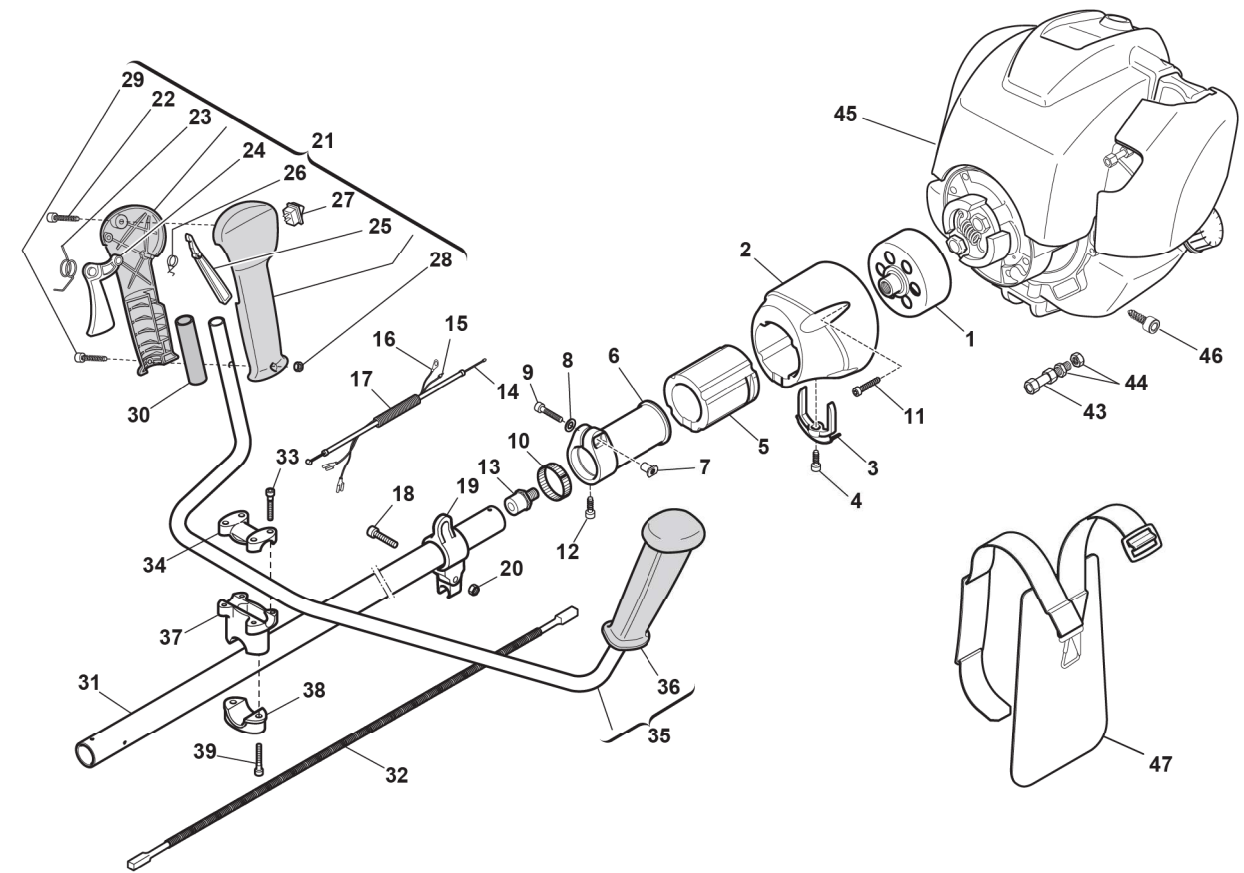

STAR

28HD

2007

311.0

1 / 2

POWERED by
HONDA

N.	CODE	Q.TY	DESCRIZIONE	DESCRIPTION	DESCRIPTION	BESCHREIBUNG	REMARKS
1	83050004/0	1	ASS. CAMPANA FRIZIONE	DRUM ASS'Y, CLUTCH	CLOCHE EMBRAYAGE	SET KUPPLUNGSGLOCKE	
2	23782005/0	1	ASS.SUPPORTO TRASM.	SUPPORT TRASM.ASSY	ENS.SUPPORT TRANSM.	GETRIEBEPLATTFORM	
3	23232001/0	1	FORCELLA	FORK	FOURCHE	GABEL	
4	2123100	1	VITE	SCREW	VIS	SCHRAUBE	
5	23275000/0	1	GOMMINO	GROMMET	CAOUTCHOUC	GUMMI	
6	23782003/0	1	SUPPORTO	SUPPORT	SUPPORT	HALTER	
7	3643470	1	BOCCOLA	BUSHING	DOUILLE	BÜCHSE	
8	2312020	1	ROSETTA	WASHER	RONDELLE	SCHEIBE	
9	2135040	1	VITE	SCREW	VIS	SCHRAUBE	
10	3180560	1	RIDUZIONE	REDUCTION	RÉDUCTION	REDUZIERSTÜCK	
11	2135150	4	VITE	SCREW	VIS	SCHRAUBE	
12	2123100	1	VITE	SCREW	VIS	SCHRAUBE	
13	23445258/0	1	MOZZO CUSCINETTO	BEARING HUB	MOYEU ROULEMENT	LAGERNABE	
14	23066001/0	1	CAVO ACCELERATORE	WIRE ASS.Y	CÂBLE ACCÉLÉR.	STARTERKABEL	
15	23065002/0	1	CAVO BOBINA-INTERRUTTORE	COIL-SWITCH CABLE	CÂBLE BOBINE-INTERRUPT.	SPULENDRAHT-SCHALTER	
16	23065003/0	1	CAVO MASSA	EARTH CABLE	CÂBLE MASSE	ERDUNGSKABEL	
17	3786240	1	GUAINA CAVI	WIRE SHEATH	GAINÉ CÂBLES	KABELMANTEL	
18	2135040	1	VITE	SCREW	VIS	SCHRAUBE	
19	23780000/0	1	SUPPORTO BRETELLE	HARNESS SUPPORT	SUPPORT HARNAIS	GURTZEUGHALTER	
20	2412030	1	DADO	NUT	ECROU	MUTTER	
21	8563830	1	ASS. IMPUGNATURA	HANDLE ASS.Y	ENS.POIGNÉE	SET HANDGRIFF	
22	2123030	1	VITE	SCREW	VIS	SCHRAUBE	
23	3654270/1	1	MOLLA LEVA ACCELERATORE	SPRING	RESSORT	FEDER GASHEBEL	
24	3743431/1	1	LEVA ACCELERATORE	THROTTLE LEVER	LEVIER ACCÉLÉRATEUR	GASHEBEL	
25	3743441	1	LEVA DI SICUREZZA	SAFETY LEVER	LEVIER DE SÉCURITÉ	SICHERHEITSHEBEL	
26	3654280/1	1	MOLLA LEVA DI SICUREZZA	SPRING	RESSORT	FEDER SICHERHEITSHEBEL	
27	3210970	1	INTERRUTTORE STOP	STOP SWITCH	INTERRUPTEUR D'ARRÊT	STOP-SCHALTER	
28	12154330/0	1	DADO	NUT	ECROU	MUTTER	
29	2135050	1	VITE	SCREW	VIS	SCHRAUBE	
30	23655001/0	1	RIDUZIONE	REDUCTION	RÉDUCTION	REDUZIERSTÜCK	
31	4252880	1	ASS. TUBO TRASMISS.	TRANSMISSION PIPE ASS.Y	ENS.TUBE TRANSM.	SET ROHR PULSE	
32	4630101	1	ASS. ALBERO TRASMISSIONE	TRANSMISSION SHAFT ASS.Y	ENS.ARBRE TRANSM.	SET ANTRIEBSWELLE	
33	2135060	4	VITE	SCREW	VIS	SCHRAUBE	
34	4541500/1	1	SUPPORTO MANUBRIO SUP.	UPPER HANDGRIP SUP.PORT	SUPPORT GUIDON SUP.	HANDGRIFFHALTER UNTERTEIL	
35	83394003/0	1	ASS. MANUBRIO	HANDLE ASS.Y	ENS. GUIDON	SET HANDGRIFF	
36	23395050/0	1	IMPUGNATURA SINISTRA	LEFT HANDLE	POIGNÉE GAUCHE	HANDGRIFF LINKS	
37	4541490/1	1	SUPPORTO MANUBRIO	HANDLE SUPPORT	SUPPORT GUIDON	HANDGRIFFHALTER	
38	4541510	1	ASS.SUPPORTO MANUBRIO INF.	LOWER HANDGRIP SUP.PORT	SUPPORT GUIDON INF.	HANDGRIFFHALTER OBERTEIL	
39	2135050	2	VITE	SCREW	VIS	SCHRAUBE	
43	3630600/1	1	REGISTRO CAVO ACCLE-RATORE	THROTTLE CABLE AD-JUSTER	RÉGISTRE	REGLER	
44	2412090	2	DADO	NUT	ECROU	MUTTER	
45	*	1	MOTORE	ENGINE	MOTEUR	MOTOR	Honda GX 25
46	2135020	1	VITE	SCREW	VIS	SCHRAUBE	
47	4253460	1	BRETELLA	HARNESS	HARNAIS	GURTZEUG	
51	8563570	1	ASS. PARASPRUZZI	SAFETY COVER ASS.Y	ENS. CAPOT ANTI-PROJECTIONS	SET SPRITZSCHUTZ	
52	2432040	1	DADO	NUT	ECROU	MUTTER	
53	2312150	1	ROSETTA	WASHER	RONDELLE	SCHEIBE	
54	3615000	1	LAMIERINO TAGLIAFILO	LINE CUTTER	COUPE-FIL	DRAHTSCHERENBLECH	
55	2135030	1	VITE	SCREW	VIS	SCHRAUBE	
56	2135060	2	VITE	SCREW	VIS	SCHRAUBE	
57	2312150	2	ROSETTA	WASHER	RONDELLE	SCHEIBE	
61	83820500/1	1	ASS.TESTINA INGRANAGGI	GEAR CASE ASSY	ENS.BÔTE ENGREN.	SET ZAHNRADGETRIEBE	
68	2653460	1	VITE	SCREW	VIS	SCHRAUBE	
75	3121180	1	ANELLO DI TENUTA	OIL SEAL	ANNEAU D'ÉTANCHÉITÉ	DICHRING	
76	2135050	2	VITE	SCREW	VIS	SCHRAUBE	
77	2653090	1	VITE	SCREW	VIS	SCHRAUBE	
78	3660680	1	COLLARE	COLLAR	COLLIER	STELLRING	
79	3641650	1	GHIERA SUPERIORE	UPPER RING NUT	BAGUE SUPÉRIEURE	OBERER RINGBOLZEN	
80	3612650	1	GHIERA INFERIORE	LOWER RING NUT	BAGUE INFÉRIEURE	UNTERER RINGBOLZEN	
81	3615300	1	COPPA FISSA	STABILIZER	STABILISATEUR	STABILISATOR	
82	2321060	1	ROSETTA	WASHER	RONDELLE	SCHEIBE	
83	2452090	1	DADO	NUT	ECROU	MUTTER	
84	6031172	1	DISCO 3 PUNTE 25 CM	3 TEETH DISC 25 CM	LAME À 3 DENTS 25 CM	SCHEIBE / 3 ZÄHNE 25 CM	
85	23155000/0	1	TESTINA 2 FILI TAP & GO	2 HEDGES NYLON HEAD	TÊTE À 2 FILS NYLON	2 DRAHTSCHEIBE	