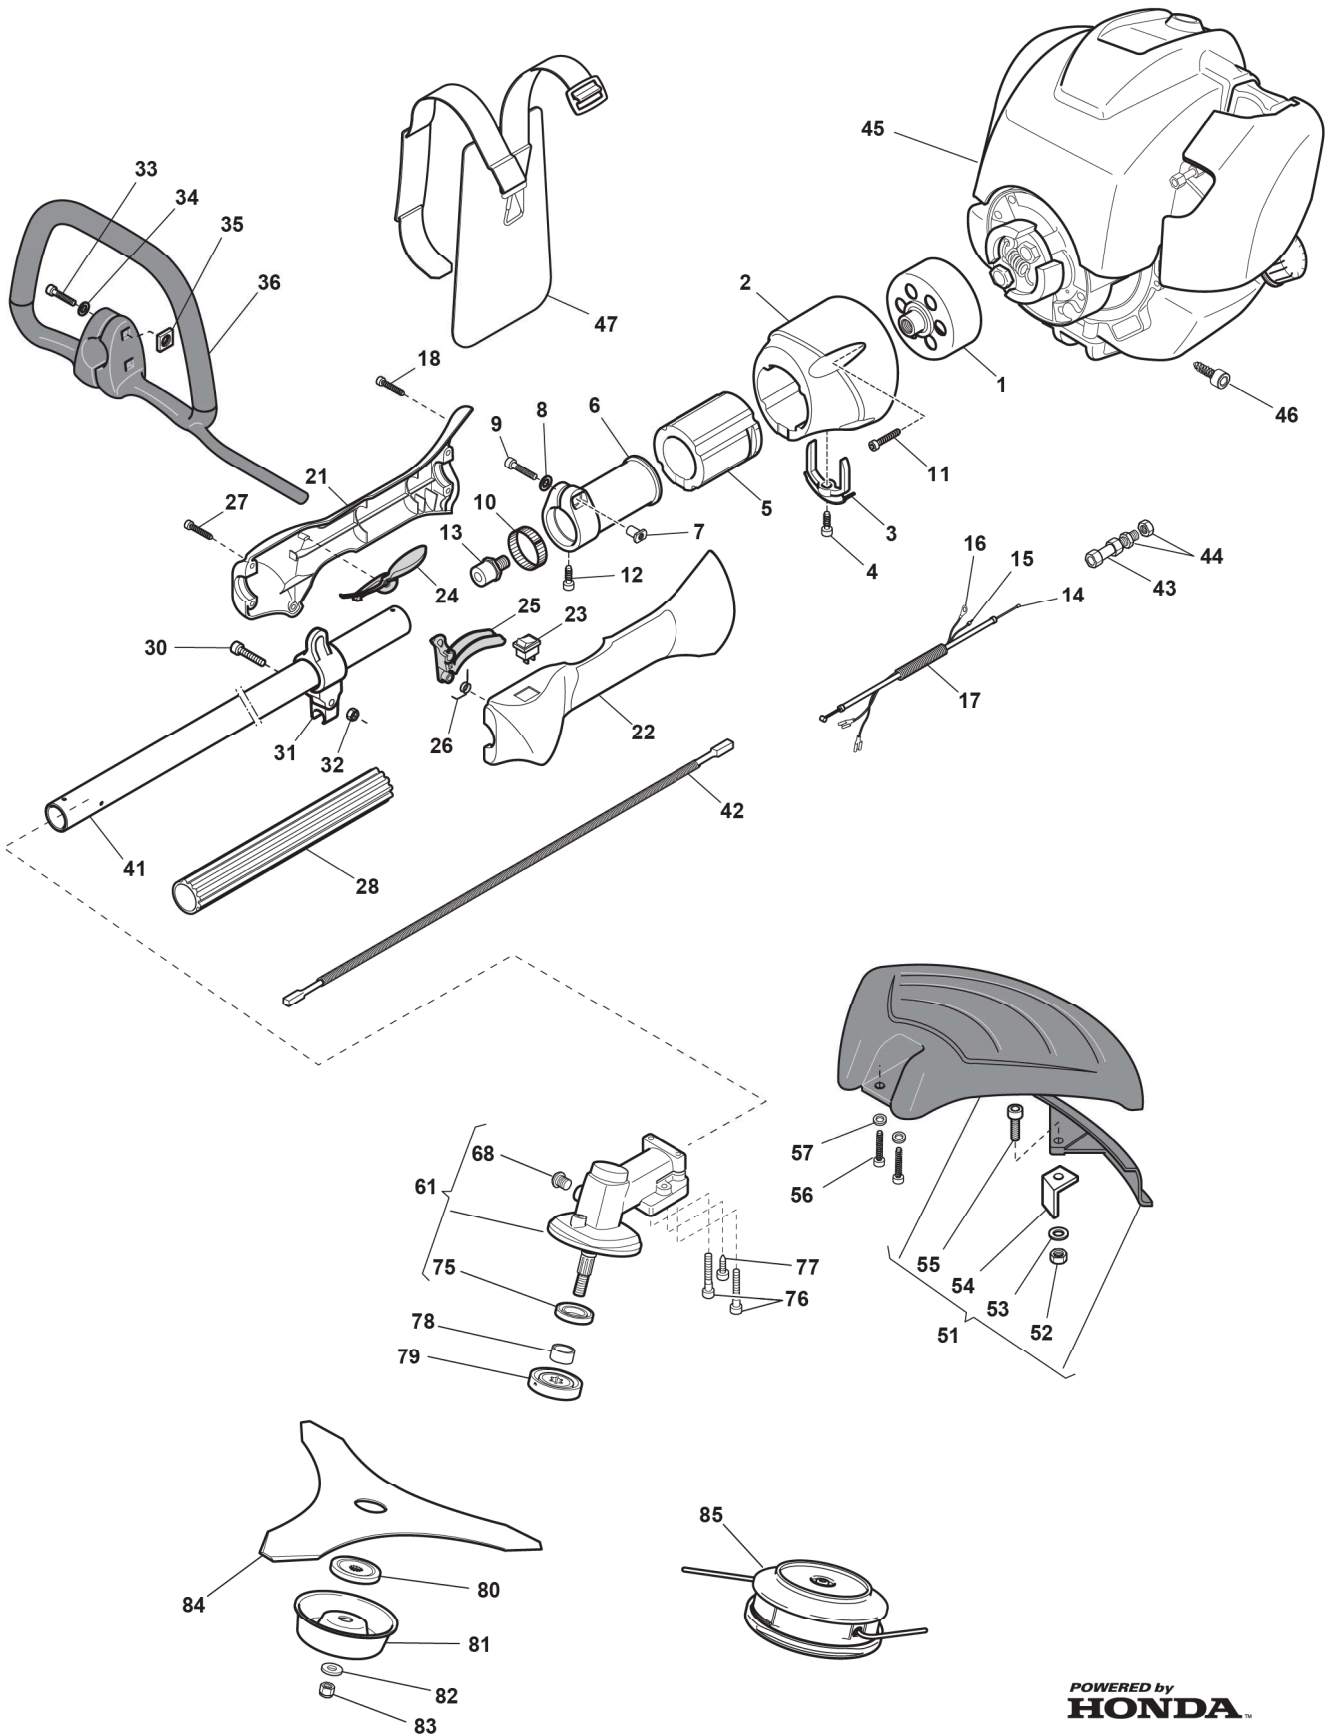

STAR

28H

2007

301.0

1 / 2

POWERED by
HONDA

N.	CODE	Q.TY	DESCRIZIONE	DESCRIPTION	DESCRIPTION	BESCHREIBUNG	REMARKS
1	83050004/0	1	ASS. CAMPANA FRIZIONE	DRUM ASS'Y, CLUTCH	CLOCHE EMBRAYAGE	SET KUPPLUNGSGLOCKE	
2	23782005/0	1	ASS.SUPPORTO TRASM.	SUPPORT TRASM.ASSY	ENS.SUPPORT TRANSM.	GETRIEBEPLATTFORM	
3	23232001/0	1	FORCELLA	FORK	FOURCHE	GABEL	
4	2123100	1	VITE	SCREW	VIS	SCHRAUBE	
5	23275000/0	1	GOMMINO	GROMMET	CAOUTCHOUC	GUMMI	
6	23782003/0	1	SUPPORTO	SUPPORT	SUPPORT	HALTER	
7	3643470	1	BOCCOLA	BUSHING	DOUILLE	BÜCHSE	
8	2312020	1	ROSETTA	WASHER	RONDELLE	SCHEIBE	
9	2135040	1	VITE	SCREW	VIS	SCHRAUBE	
10	3180560	1	RIDUZIONE	REDUCTION	RÉDUCTION	REDUZIERSTÜCK	
11	2135150	4	VITE	SCREW	VIS	SCHRAUBE	
12	2123100	1	VITE	SCREW	VIS	SCHRAUBE	
13	23445258/0	1	MOZZO CUSCINETTO	BEARING HUB	MOYEU ROULEMENT	LAGERNABE	
14	23066000/0	1	CAVO ACCELERATORE	WIRE ASS.Y	CÂBLE ACCÉLÉR.	STARTERKABEL	
15	23065000/0	1	CAVO BOBINA-INTER- RUTTORE	COIL-SWITCH CABLE	CÂBLE BOBINE-INTER- RUPT.	SPULENDRAHT-SCHAL- TER	
16	23065004/0	1	CAVO MASSA	EARTH CABLE	CÂBLE MASSE	ERDUNGSKABEL	
17	23290000/0	1	GUAINA CAVI	WIRE SHEATH	GAINÉ CÂBLES	KABELMANTEL	
18	2123100	1	VITE	SCREW	VIS	SCHRAUBE	
21	23700002/0	1	IMPUGNATURA DESTRA	RIGHT HANDGRIP	BRANCHE DRO.	RECHTE GRIFF	
22	23700003/0	1	IMPUGNATURA SINISTRA	LEFT HANDGRIP	BRANCHE GAU.	LINKE GRIFF	
23	3210970	1	INTERRUTTORE STOP	STOP SWITCH	INTERRUPTEUR D'ARRÊT	STOP-SCHALTER	
24	23315055/0	1	LEVA DI SICUREZZA	SAFETY LEVER	LEVIER DE SÉCURITÉ	SICHERHEITSHEBEL	
25	23315054/0	1	LEVA ACCELERATORE	THROTTLE LEVER	LEVIER ACCÉLÉRATEUR	GASHEBEL	
26	23430551/1	1	MOLLA LEVA ACCELERA- TORE	SPRING	RESSORT	FEDER GASHEBEL	
27	2123030	4	VITE	SCREW	VIS	SCHRAUBE	
28	23170000/0	1	DISTANZIALE	SPACER	ENTRETOISE	THERMOISOLIERUNG	
30	2135040	1	VITE	SCREW	VIS	SCHRAUBE	
31	23780000/0	1	SUPPORTO BRETELLE	HARNESS SUPPORT	SUPPORT HARNAIS	GURTZEUGHALTER	
32	2412030	1	DADO	NUT	ECROU	MUTTER	
33	2135050	2	VITE	SCREW	VIS	SCHRAUBE	
34	2312090	2	ROSETTA	WASHER	RONDELLE	SCHEIBE	
35	2461030	2	DADO	NUT	ECROU	MUTTER	
36	23300001/0	1	IMPUGNATURA ANTE- RIORE	FRONT HANDLE	POIGNÉE AVANT	HANDGRIFF VORNE	
41	4252880	1	ASS. TUBO TRASMISS.	TRANSMISSION PIPE ASS.Y	ENS.TUBE TRANSM.	SET ROHR PULSE	
42	4630101	1	ASS. ALBERO TRASMISS- SIONE	TRANSMISSION SHAFT ASS.Y	ENS.ARBRE TRANSM.	SET ANTRIEBSWELLE	
43	3630600/1	1	REGISTRO CAVO ACCLE- RATORE	THROTTLE CABLE AD- JUSTER	REGISTRE	REGLER	
44	2412090	2	DADO	NUT	ECROU	MUTTER	
45	*	1	MOTORE	ENGINE	MOTEUR	MOTOR	Honda GX 25
46	2135020	1	VITE	SCREW	VIS	SCHRAUBE	
47	4253460	1	BRETELLA	HARNESS	HARNAIS	GURTZEUG	
51	8563570	1	ASS. PARASPRUZZI	SAFETY COVER ASS.Y	ENS. CAPOT ANTI-PRO- JECTIONS	SET SPRITZSCHUTZ	
52	2432040	1	DADO	NUT	ECROU	MUTTER	
53	2312150	1	ROSETTA	WASHER	RONDELLE	SCHEIBE	
54	3615000	1	LAMIERINO TAGLIAFILO	LINE CUTTER	COUPE-FIL	DRAHTSCHERENBLECH	
55	2135030	1	VITE	SCREW	VIS	SCHRAUBE	
56	2135060	2	VITE	SCREW	VIS	SCHRAUBE	
57	2312150	2	ROSETTA	WASHER	RONDELLE	SCHEIBE	
61	83820500/1	1	ASS.TESTINA INGRAN- NAGGI	GEAR CASE ASSY	ENS.BOÎTE ENGREN.	SET ZAHNRADGETRIEBE	
68	2653460	1	VITE	SCREW	VIS	SCHRAUBE	
75	3121180	1	ANELLO DI TENUTA	OIL SEAL	ANNEAU D'ÉTANCHÉITÉ	DICHTRING	
76	2135050	2	VITE	SCREW	VIS	SCHRAUBE	
77	2653090	1	VITE	SCREW	VIS	SCHRAUBE	
78	3660680	1	COLLARE	COLLAR	COLLIER	STELLRING	
79	3641650	1	GHIERA SUPERIORE	UPPER RING NUT	BAGUE SUPÉRIEURE	OBERER RINGBOLZEN	
80	3612650	1	GHIERA INFERIORE	LOWER RING NUT	BAGUE INFÉRIEURE	UNTERER RINGBOLZEN	
81	3615300	1	COPPA FISSA	STABILIZER	STABILISATEUR	STABILISATOR	
82	2321060	1	ROSETTA	WASHER	RONDELLE	SCHEIBE	
83	2452090	1	DADO	NUT	ECROU	MUTTER	
84	6031172	1	DISCO 3 PUNTE 25 CM	3 TEETH DISC 25 CM	LAME À 3 DENTS 25 CM	SCHEIBE / 3 ZÄHNE 25 CM	
85	23155000/0	1	TESTINA 2 FILI TAP & GO	2 HEDGES NYLON HEAD	TÊTE À 2 FILS NYLON	2 DRAHTSCHEIBE	