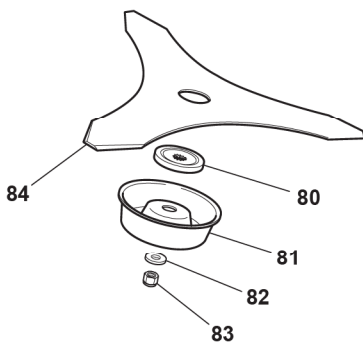

STAR

28HD

2007

311.0

1 / 2

POWERED by
HONDA

N.	CODE	Q.TY	DESCRIZIONE	DESCRIPTION	DESCRIPTION	BESCHREIBUNG	REMARKS
1	83050004/0	1	ASS. CAMPANA FRIZIONE	DRUM ASS'Y, CLUTCH	CLOCHE EMBRAYAGE	SET KUPPLUNGSGLOCKE	
2	23782005/0	1	ASS.SUPPORTO TRASM.	SUPPORT TRASM.ASSY	ENS.SUPPORT TRANSM.	GETRIEBEPLATTFORM	
3	23232001/0	1	FORCELLA	FORK	FOURCHE	GABEL	
4	2123100	1	VITE	SCREW	VIS	SCHRAUBE	
5	23275000/0	1	GOMMINO	GROMMET	CAOUTCHOUC	GUMMI	
6	23782003/0	1	SUPPORTO	SUPPORT	SUPPORT	HALTER	
7	3643470	1	BOCCOLA	BUSHING	DOUILLE	BÜCHSE	
8	2312020	1	ROSETTA	WASHER	RONDELLE	SCHEIBE	
9	2135040	1	VITE	SCREW	VIS	SCHRAUBE	
10	3180560	1	RIDUZIONE	REDUCTION	RÉDUCTION	REDUZIERSTÜCK	
11	2135150	4	VITE	SCREW	VIS	SCHRAUBE	
12	2123100	1	VITE	SCREW	VIS	SCHRAUBE	
13	23445258/0	1	MOZZO CUSCINETTO	BEARING HUB	MOYEU ROULEMENT	LAGERNABE	
14	23066001/0	1	CAVO ACCELERATORE	WIRE ASS.Y	CÂBLE ACCÉLÉR.	STARTERKABEL	
15	23065002/0	1	CAVO BOBINA-INTERRUTTORE	COIL-SWITCH CABLE	CÂBLE BOBINE-INTERRUPT.	SPULENDRAHT-SCHALTER	
16	23065003/0	1	CAVO MASSA	EARTH CABLE	CÂBLE MASSE	ERDUNGSKABEL	
17	3786240	1	GUAINA CAVI	WIRE SHEATH	GAINÉ CÂBLES	KABELMANTEL	
18	2135040	1	VITE	SCREW	VIS	SCHRAUBE	
19	23780000/0	1	SUPPORTO BRETELLE	HARNESS SUPPORT	SUPPORT HARNAIS	GURTZEUGHALTER	
20	2412030	1	DADO	NUT	ECROU	MUTTER	
21	8563830	1	ASS. IMPUGNATURA	HANDLE ASS.Y	ENS.POIGNÉE	SET HANDGRIFF	
22	2123030	1	VITE	SCREW	VIS	SCHRAUBE	
23	3654270/1	1	MOLLA LEVA ACCELERATORE	SPRING	RESSORT	FEDER GASHEBEL	
24	3743431/1	1	LEVA ACCELERATORE	THROTTLE LEVER	LEVIER ACCÉLÉRATEUR	GASHEBEL	
25	3743441	1	LEVA DI SICUREZZA	SAFETY LEVER	LEVIER DE SÉCURITÉ	SICHERHEITSHEBEL	
26	3654280/1	1	MOLLA LEVA DI SICUREZZA	SPRING	RESSORT	FEDER SICHERHEITSHEBEL	
27	3210970	1	INTERRUTTORE STOP	STOP SWITCH	INTERRUPTEUR D'ARRÊT	STOP-SCHALTER	
28	12154330/0	1	DADO	NUT	ECROU	MUTTER	
29	2135050	1	VITE	SCREW	VIS	SCHRAUBE	
30	23655001/0	1	RIDUZIONE	REDUCTION	RÉDUCTION	REDUZIERSTÜCK	
31	4252880	1	ASS. TUBO TRASMISS.	TRANSMISSION PIPE ASS.Y	ENS.TUBE TRANSM.	SET ROHR PULSE	
32	4630101	1	ASS. ALBERO TRASMISSIONE	TRANSMISSION SHAFT ASS.Y	ENS.ARBRE TRANSM.	SET ANTRIEBSWELLE	
33	2135060	4	VITE	SCREW	VIS	SCHRAUBE	
34	4541500/1	1	SUPPORTO MANUBRIO SUP.	UPPER HANDGRIP SUP.PORT	SUPPORT GUIDON SUP.	HANDGRIFFHALTER UNTERTEIL	
35	83394003/0	1	ASS. MANUBRIO	HANDLE ASS.Y	ENS. GUIDON	SET HANDGRIFF	
36	23395050/0	1	IMPUGNATURA SINISTRA	LEFT HANDLE	POIGNÉE GAUCHE	HANDGRIFF LINKS	
37	4541490/1	1	SUPPORTO MANUBRIO	HANDLE SUPPORT	SUPPORT GUIDON	HANDGRIFFHALTER	
38	4541510	1	ASS.SUPPORTO MANUBRIO INF.	LOWER HANDGRIP SUP.PORT	SUPPORT GUIDON INF.	HANDGRIFFHALTER OBERTEIL	
39	2135050	2	VITE	SCREW	VIS	SCHRAUBE	
43	3630600/1	1	REGISTRO CAVO ACCLE-RATORE	THROTTLE CABLE AD-JUSTER	RÉGISTRE	REGLER	
44	2412090	2	DADO	NUT	ECROU	MUTTER	
45	*	1	MOTORE	ENGINE	MOTEUR	MOTOR	Honda GX 25
46	2135020	1	VITE	SCREW	VIS	SCHRAUBE	
47	4253460	1	BRETELLA	HARNESS	HARNAIS	GURTZEUG	
51	8563570	1	ASS. PARASPRUZZI	SAFETY COVER ASS.Y	ENS. CAPOT ANTI-PROJECTIONS	SET SPRITZSCHUTZ	
52	2432040	1	DADO	NUT	ECROU	MUTTER	
53	2312150	1	ROSETTA	WASHER	RONDELLE	SCHEIBE	
54	3615000	1	LAMIERINO TAGLIAFILO	LINE CUTTER	COUPE-FIL	DRAHTSCHERENBLECH	
55	2135030	1	VITE	SCREW	VIS	SCHRAUBE	
56	2135060	2	VITE	SCREW	VIS	SCHRAUBE	
57	2312150	2	ROSETTA	WASHER	RONDELLE	SCHEIBE	
61	83820500/1	1	ASS.TESTINA INGRANAGGI	GEAR CASE ASSY	ENS.BÔTE ENGREN.	SET ZAHNRADGETRIEBE	
68	2653460	1	VITE	SCREW	VIS	SCHRAUBE	
75	3121180	1	ANELLO DI TENUTA	OIL SEAL	ANNEAU D'ÉTANCHÉITÉ	DICHRING	
76	2135050	2	VITE	SCREW	VIS	SCHRAUBE	
77	2653090	1	VITE	SCREW	VIS	SCHRAUBE	
78	3660680	1	COLLARE	COLLAR	COLLIER	STELLRING	
79	3641650	1	GHIERA SUPERIORE	UPPER RING NUT	BAGUE SUPÉRIEURE	OBERER RINGBOLZEN	
80	3612650	1	GHIERA INFERIORE	LOWER RING NUT	BAGUE INFÉRIEURE	UNTERER RINGBOLZEN	
81	3615300	1	COPPA FISSA	STABILIZER	STABILISATEUR	STABILISATOR	
82	2321060	1	ROSETTA	WASHER	RONDELLE	SCHEIBE	
83	2452090	1	DADO	NUT	ECROU	MUTTER	
84	6031172	1	DISCO 3 PUNTE 25 CM	3 TEETH DISC 25 CM	LAME À 3 DENTS 25 CM	SCHEIBE / 3 ZÄHNE 25 CM	
85	23155000/0	1	TESTINA 2 FILI TAP & GO	2 HEDGES NYLON HEAD	TÊTE À 2 FILS NYLON	2 DRAHTSCHEIBE	