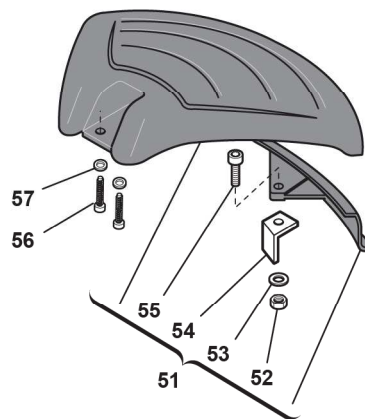

STAR

28HD

2007

311.0

1 / 2

POWERED by
HONDA

N.	CODE	Q.TY	DESCRIZIONE	DESCRIPTION	DESCRIPTION	BESCHREIBUNG	REMARKS
1	83050004/0	1	ASS. CAMPANA FRIZIONE	DRUM ASS'Y, CLUTCH	CLOCHE EMBRAYAGE	SET KUPPLUNGSGLOCKE	
2	23782005/0	1	ASS.SUPPORTO TRASM.	SUPPORT TRASM.ASSY	ENS.SUPPORT TRANSM.	GETRIEBEPLATTFORM	
3	23232001/0	1	FORCELLA	FORK	FOURCHE	GABEL	
4	2123100	1	VITE	SCREW	VIS	SCHRAUBE	
5	23275000/0	1	GOMMINO	GROMMET	CAOUTCHOUC	GUMMI	
6	23782003/0	1	SUPPORTO	SUPPORT	SUPPORT	HALTER	
7	3643470	1	BOCCOLA	BUSHING	DOUILLE	BÜCHSE	
8	2312020	1	ROSETTA	WASHER	RONDELLE	SCHEIBE	
9	2135040	1	VITE	SCREW	VIS	SCHRAUBE	
10	3180560	1	RIDUZIONE	REDUCTION	RÉDUCTION	REDUZIERSTÜCK	
11	2135150	4	VITE	SCREW	VIS	SCHRAUBE	
12	2123100	1	VITE	SCREW	VIS	SCHRAUBE	
13	23445258/0	1	MOZZO CUSCINETTO	BEARING HUB	MOYEU ROULEMENT	LAGERNABE	
14	23066001/0	1	CAVO ACCELERATORE	WIRE ASS.Y	CÂBLE ACCÉLÉR.	STARTERKABEL	
15	23065002/0	1	CAVO BOBINA-INTERRUTTORE	COIL-SWITCH CABLE	CÂBLE BOBINE-INTERRUPT.	SPULENDRAHT-SCHALTER	
16	23065003/0	1	CAVO MASSA	EARTH CABLE	CÂBLE MASSE	ERDUNGSKABEL	
17	3786240	1	GUAINA CAVI	WIRE SHEATH	GAINÉ CÂBLES	KABELMANTEL	
18	2135040	1	VITE	SCREW	VIS	SCHRAUBE	
19	23780000/0	1	SUPPORTO BRETELLE	HARNESS SUPPORT	SUPPORT HARNAIS	GURTZEUGHALTER	
20	2412030	1	DADO	NUT	ECROU	MUTTER	
21	8563830	1	ASS. IMPUGNATURA	HANDLE ASS.Y	ENS.POIGNÉE	SET HANDGRIFF	
22	2123030	1	VITE	SCREW	VIS	SCHRAUBE	
23	3654270/1	1	MOLLA LEVA ACCELERATORE	SPRING	RESSORT	FEDER GASHEBEL	
24	3743431/1	1	LEVA ACCELERATORE	THROTTLE LEVER	LEVIER ACCÉLÉRATEUR	GASHEBEL	
25	3743441	1	LEVA DI SICUREZZA	SAFETY LEVER	LEVIER DE SÉCURITÉ	SICHERHEITSHEBEL	
26	3654280/1	1	MOLLA LEVA DI SICUREZZA	SPRING	RESSORT	FEDER SICHERHEITSHEBEL	
27	3210970	1	INTERRUTTORE STOP	STOP SWITCH	INTERRUPTEUR D'ARRÊT	STOP-SCHALTER	
28	12154330/0	1	DADO	NUT	ECROU	MUTTER	
29	2135050	1	VITE	SCREW	VIS	SCHRAUBE	
30	23655001/0	1	RIDUZIONE	REDUCTION	RÉDUCTION	REDUZIERSTÜCK	
31	4252880	1	ASS. TUBO TRASMISS.	TRANSMISSION PIPE ASS.Y	ENS.TUBE TRANSM.	SET ROHR PULSE	
32	4630101	1	ASS. ALBERO TRASMISSIONE	TRANSMISSION SHAFT ASS.Y	ENS.ARBRE TRANSM.	SET ANTRIEBSWELLE	
33	2135060	4	VITE	SCREW	VIS	SCHRAUBE	
34	4541500/1	1	SUPPORTO MANUBRIO SUP.	UPPER HANDGRIP SUP.PORT	SUPPORT GUIDON SUP.	HANDGRIFFHALTER UNTERTEIL	
35	83394003/0	1	ASS. MANUBRIO	HANDLE ASS.Y	ENS. GUIDON	SET HANDGRIFF	
36	23395050/0	1	IMPUGNATURA SINISTRA	LEFT HANDLE	POIGNÉE GAUCHE	HANDGRIFF LINKS	
37	4541490/1	1	SUPPORTO MANUBRIO	HANDLE SUPPORT	SUPPORT GUIDON	HANDGRIFFHALTER	
38	4541510	1	ASS.SUPPORTO MANUBRIO INF.	LOWER HANDGRIP SUP.PORT	SUPPORT GUIDON INF.	HANDGRIFFHALTER OBERTEIL	
39	2135050	2	VITE	SCREW	VIS	SCHRAUBE	
43	3630600/1	1	REGISTRO CAVO ACCLE-RATORE	THROTTLE CABLE AD-JUSTER	RÉGISTRE	REGLER	
44	2412090	2	DADO	NUT	ECROU	MUTTER	
45	*	1	MOTORE	ENGINE	MOTEUR	MOTOR	Honda GX 25
46	2135020	1	VITE	SCREW	VIS	SCHRAUBE	
47	4253460	1	BRETELLA	HARNESS	HARNAIS	GURTZEUG	
51	8563570	1	ASS. PARASPRUZZI	SAFETY COVER ASS.Y	ENS. CAPOT ANTI-PROJECTIONS	SET SPRITZSCHUTZ	
52	2432040	1	DADO	NUT	ECROU	MUTTER	
53	2312150	1	ROSETTA	WASHER	RONDELLE	SCHEIBE	
54	3615000	1	LAMIERINO TAGLIAFILO	LINE CUTTER	COUPE-FIL	DRAHTSCHERENBLECH	
55	2135030	1	VITE	SCREW	VIS	SCHRAUBE	
56	2135060	2	VITE	SCREW	VIS	SCHRAUBE	
57	2312150	2	ROSETTA	WASHER	RONDELLE	SCHEIBE	
61	83820500/1	1	ASS.TESTINA INGRANAGGI	GEAR CASE ASSY	ENS.BÔTE ENGREN.	SET ZAHNRADGETRIEBE	
68	2653460	1	VITE	SCREW	VIS	SCHRAUBE	
75	3121180	1	ANELLO DI TENUTA	OIL SEAL	ANNEAU D'ÉTANCHÉITÉ	DICHRING	
76	2135050	2	VITE	SCREW	VIS	SCHRAUBE	
77	2653090	1	VITE	SCREW	VIS	SCHRAUBE	
78	3660680	1	COLLARE	COLLAR	COLLIER	STELLRING	
79	3641650	1	GHIERA SUPERIORE	UPPER RING NUT	BAGUE SUPÉRIEURE	OBERER RINGBOLZEN	
80	3612650	1	GHIERA INFERIORE	LOWER RING NUT	BAGUE INFÉRIEURE	UNTERER RINGBOLZEN	
81	3615300	1	COPPA FISSA	STABILIZER	STABILISATEUR	STABILISATOR	
82	2321060	1	ROSETTA	WASHER	RONDELLE	SCHEIBE	
83	2452090	1	DADO	NUT	ECROU	MUTTER	
84	6031172	1	DISCO 3 PUNTE 25 CM	3 TEETH DISC 25 CM	LAME À 3 DENTS 25 CM	SCHEIBE / 3 ZÄHNE 25 CM	
85	23155000/0	1	TESTINA 2 FILI TAP & GO	2 HEDGES NYLON HEAD	TÊTE À 2 FILS NYLON	2 DRAHTSCHEIBE	