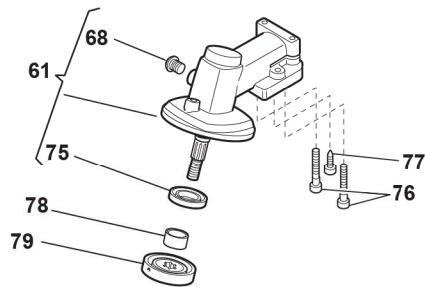

STAR

28HD

2007

311.0

1 / 2

POWERED by
HONDA

N.	CODE	Q.TY	DESCRIZIONE	DESCRIPTION	DESCRIPTION	BESCHREIBUNG	REMARKS
1	83050004/0	1	ASS. CAMPANA FRIZIONE	DRUM ASS'Y, CLUTCH	CLOCHE EMBRAYAGE	SET KUPPLUNGSGLOCKE	
2	23782005/0	1	ASS.SUPPORTO TRASM.	SUPPORT TRASM.ASSY	ENS.SUPPORT TRANSM.	GETRIEBEPLATTFORM	
3	23232001/0	1	FORCELLA	FORK	FOURCHE	GABEL	
4	2123100	1	VITE	SCREW	VIS	SCHRAUBE	
5	23275000/0	1	GOMMINO	GROMMET	CAOUTCHOUC	GUMMI	
6	23782003/0	1	SUPPORTO	SUPPORT	SUPPORT	HALTER	
7	3643470	1	BOCCOLA	BUSHING	DOUILLE	BÜCHSE	
8	2312020	1	ROSETTA	WASHER	RONDELLE	SCHEIBE	
9	2135040	1	VITE	SCREW	VIS	SCHRAUBE	
10	3180560	1	RIDUZIONE	REDUCTION	RÉDUCTION	REDUZIERSTÜCK	
11	2135150	4	VITE	SCREW	VIS	SCHRAUBE	
12	2123100	1	VITE	SCREW	VIS	SCHRAUBE	
13	23445258/0	1	MOZZO CUSCINETTO	BEARING HUB	MOYEU ROULEMENT	LAGERNABE	
14	23066001/0	1	CAVO ACCELERATORE	WIRE ASS.Y	CÂBLE ACCÉLÉR.	STARTERKABEL	
15	23065002/0	1	CAVO BOBINA-INTERRUTTORE	COIL-SWITCH CABLE	CÂBLE BOBINE-INTERRUPT.	SPULENDRAHT-SCHALTER	
16	23065003/0	1	CAVO MASSA	EARTH CABLE	CÂBLE MASSE	ERDUNGSKABEL	
17	3786240	1	GUAINA CAVI	WIRE SHEATH	GAINÉ CÂBLES	KABELMANTEL	
18	2135040	1	VITE	SCREW	VIS	SCHRAUBE	
19	23780000/0	1	SUPPORTO BRETELLE	HARNESS SUPPORT	SUPPORT HARNAIS	GURTZEUGHALTER	
20	2412030	1	DADO	NUT	ECROU	MUTTER	
21	8563830	1	ASS. IMPUGNATURA	HANDLE ASS.Y	ENS.POIGNÉE	SET HANDGRIFF	
22	2123030	1	VITE	SCREW	VIS	SCHRAUBE	
23	3654270/1	1	MOLLA LEVA ACCELERATORE	SPRING	RESSORT	FEDER GASHEBEL	
24	3743431/1	1	LEVA ACCELERATORE	THROTTLE LEVER	LEVIER ACCÉLÉRATEUR	GASHEBEL	
25	3743441	1	LEVA DI SICUREZZA	SAFETY LEVER	LEVIER DE SÉCURITÉ	SICHERHEITSHEBEL	
26	3654280/1	1	MOLLA LEVA DI SICUREZZA	SPRING	RESSORT	FEDER SICHERHEITSHEBEL	
27	3210970	1	INTERRUTTORE STOP	STOP SWITCH	INTERRUPTEUR D'ARRÊT	STOP-SCHALTER	
28	12154330/0	1	DADO	NUT	ECROU	MUTTER	
29	2135050	1	VITE	SCREW	VIS	SCHRAUBE	
30	23655001/0	1	RIDUZIONE	REDUCTION	RÉDUCTION	REDUZIERSTÜCK	
31	4252880	1	ASS. TUBO TRASMISS.	TRANSMISSION PIPE ASS.Y	ENS.TUBE TRANSM.	SET ROHR PULSE	
32	4630101	1	ASS. ALBERO TRASMISSIONE	TRANSMISSION SHAFT ASS.Y	ENS.ARBRE TRANSM.	SET ANTRIEBSWELLE	
33	2135060	4	VITE	SCREW	VIS	SCHRAUBE	
34	4541500/1	1	SUPPORTO MANUBRIO SUP.	UPPER HANDGRIP SUP.PORT	SUPPORT GUIDON SUP.	HANDGRIFFHALTER UNTERTEIL	
35	83394003/0	1	ASS. MANUBRIO	HANDLE ASS.Y	ENS. GUIDON	SET HANDGRIFF	
36	23395050/0	1	IMPUGNATURA SINISTRA	LEFT HANDLE	POIGNÉE GAUCHE	HANDGRIFF LINKS	
37	4541490/1	1	SUPPORTO MANUBRIO	HANDLE SUPPORT	SUPPORT GUIDON	HANDGRIFFHALTER	
38	4541510	1	ASS.SUPPORTO MANUBRIO INF.	LOWER HANDGRIP SUP.PORT	SUPPORT GUIDON INF.	HANDGRIFFHALTER OBERTEIL	
39	2135050	2	VITE	SCREW	VIS	SCHRAUBE	
43	3630600/1	1	REGISTRO CAVO ACCLE-RATORE	THROTTLE CABLE AD-JUSTER	RÉGISTRE	REGLER	
44	2412090	2	DADO	NUT	ECROU	MUTTER	
45	*	1	MOTORE	ENGINE	MOTEUR	MOTOR	Honda GX 25
46	2135020	1	VITE	SCREW	VIS	SCHRAUBE	
47	4253460	1	BRETELLA	HARNESS	HARNAIS	GURTZEUG	
51	8563570	1	ASS. PARASPRUZZI	SAFETY COVER ASS.Y	ENS. CAPOT ANTI-PROJECTIONS	SET SPRITZSCHUTZ	
52	2432040	1	DADO	NUT	ECROU	MUTTER	
53	2312150	1	ROSETTA	WASHER	RONDELLE	SCHEIBE	
54	3615000	1	LAMIERINO TAGLIAFILO	LINE CUTTER	COUPE-FIL	DRAHTSCHERENBLECH	
55	2135030	1	VITE	SCREW	VIS	SCHRAUBE	
56	2135060	2	VITE	SCREW	VIS	SCHRAUBE	
57	2312150	2	ROSETTA	WASHER	RONDELLE	SCHEIBE	
61	83820500/1	1	ASS.TESTINA INGRANAGGI	GEAR CASE ASSY	ENS.BÔTE ENGREN.	SET ZAHNRADGETRIEBE	
68	2653460	1	VITE	SCREW	VIS	SCHRAUBE	
75	3121180	1	ANELLO DI TENUTA	OIL SEAL	ANNEAU D'ÉTANCHÉITÉ	DICHRING	
76	2135050	2	VITE	SCREW	VIS	SCHRAUBE	
77	2653090	1	VITE	SCREW	VIS	SCHRAUBE	
78	3660680	1	COLLARE	COLLAR	COLLIER	STELLRING	
79	3641650	1	GHIERA SUPERIORE	UPPER RING NUT	BAGUE SUPÉRIEURE	OBERER RINGBOLZEN	
80	3612650	1	GHIERA INFERIORE	LOWER RING NUT	BAGUE INFÉRIEURE	UNTERER RINGBOLZEN	
81	3615300	1	COPPA FISSA	STABILIZER	STABILISATEUR	STABILISATOR	
82	2321060	1	ROSETTA	WASHER	RONDELLE	SCHEIBE	
83	2452090	1	DADO	NUT	ECROU	MUTTER	
84	6031172	1	DISCO 3 PUNTE 25 CM	3 TEETH DISC 25 CM	LAME À 3 DENTS 25 CM	SCHEIBE / 3 ZÄHNE 25 CM	
85	23155000/0	1	TESTINA 2 FILI TAP & GO	2 HEDGES NYLON HEAD	TÊTE À 2 FILS NYLON	2 DRAHTSCHEIBE	