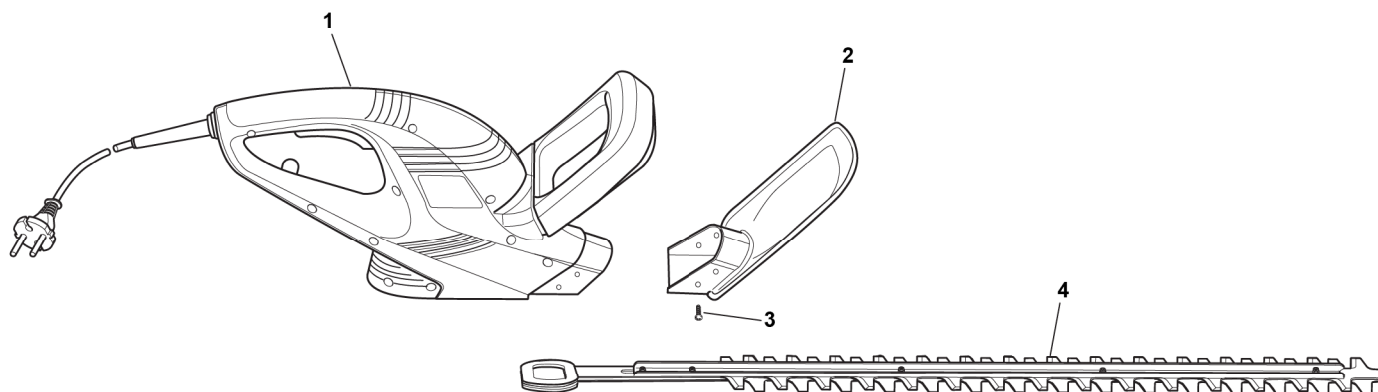

EHT**470****540**

2007

411.0

1 / 1

| N. | CODE | Q.TY | DESCRIZIONE | DESCRIPTION | DESCRIPTION | BESCHREIBUNG | REMARKS |
|----|--------------|------|--------------------|--------------------|--------------------|------------------|---------|
| 1 | 1911-1622-02 | 1 | ASS. MOTORE ROSSO | MOTOR ASSY, RED | ENS. MOTEUR, ROUGE | SATZ MOTOR, ROT | |
| 1 | 1911-1622-01 | 1 | ASS. MOTORE GIALLO | MOTOR ASSY, YELLOW | ENS. MOTEUR, JAUNE | SATZ MOTOR, GELB | |
| 2 | 1911-1623-01 | 1 | PARAMANO | HAND GUARD | PROTÈGE-MAIN | HANDSCHUTZ | |
| 3 | 1911-1624-01 | 4 | VITE | SCREW | VIS | SCHRAUBE | |
| 4 | 1911-1626-01 | 1 | LAME | BLADES | LAME | KLINGE | 470 |
| 4 | 1911-1625-01 | 1 | LAME | BLADES | LAME | KLINGE | 540 |