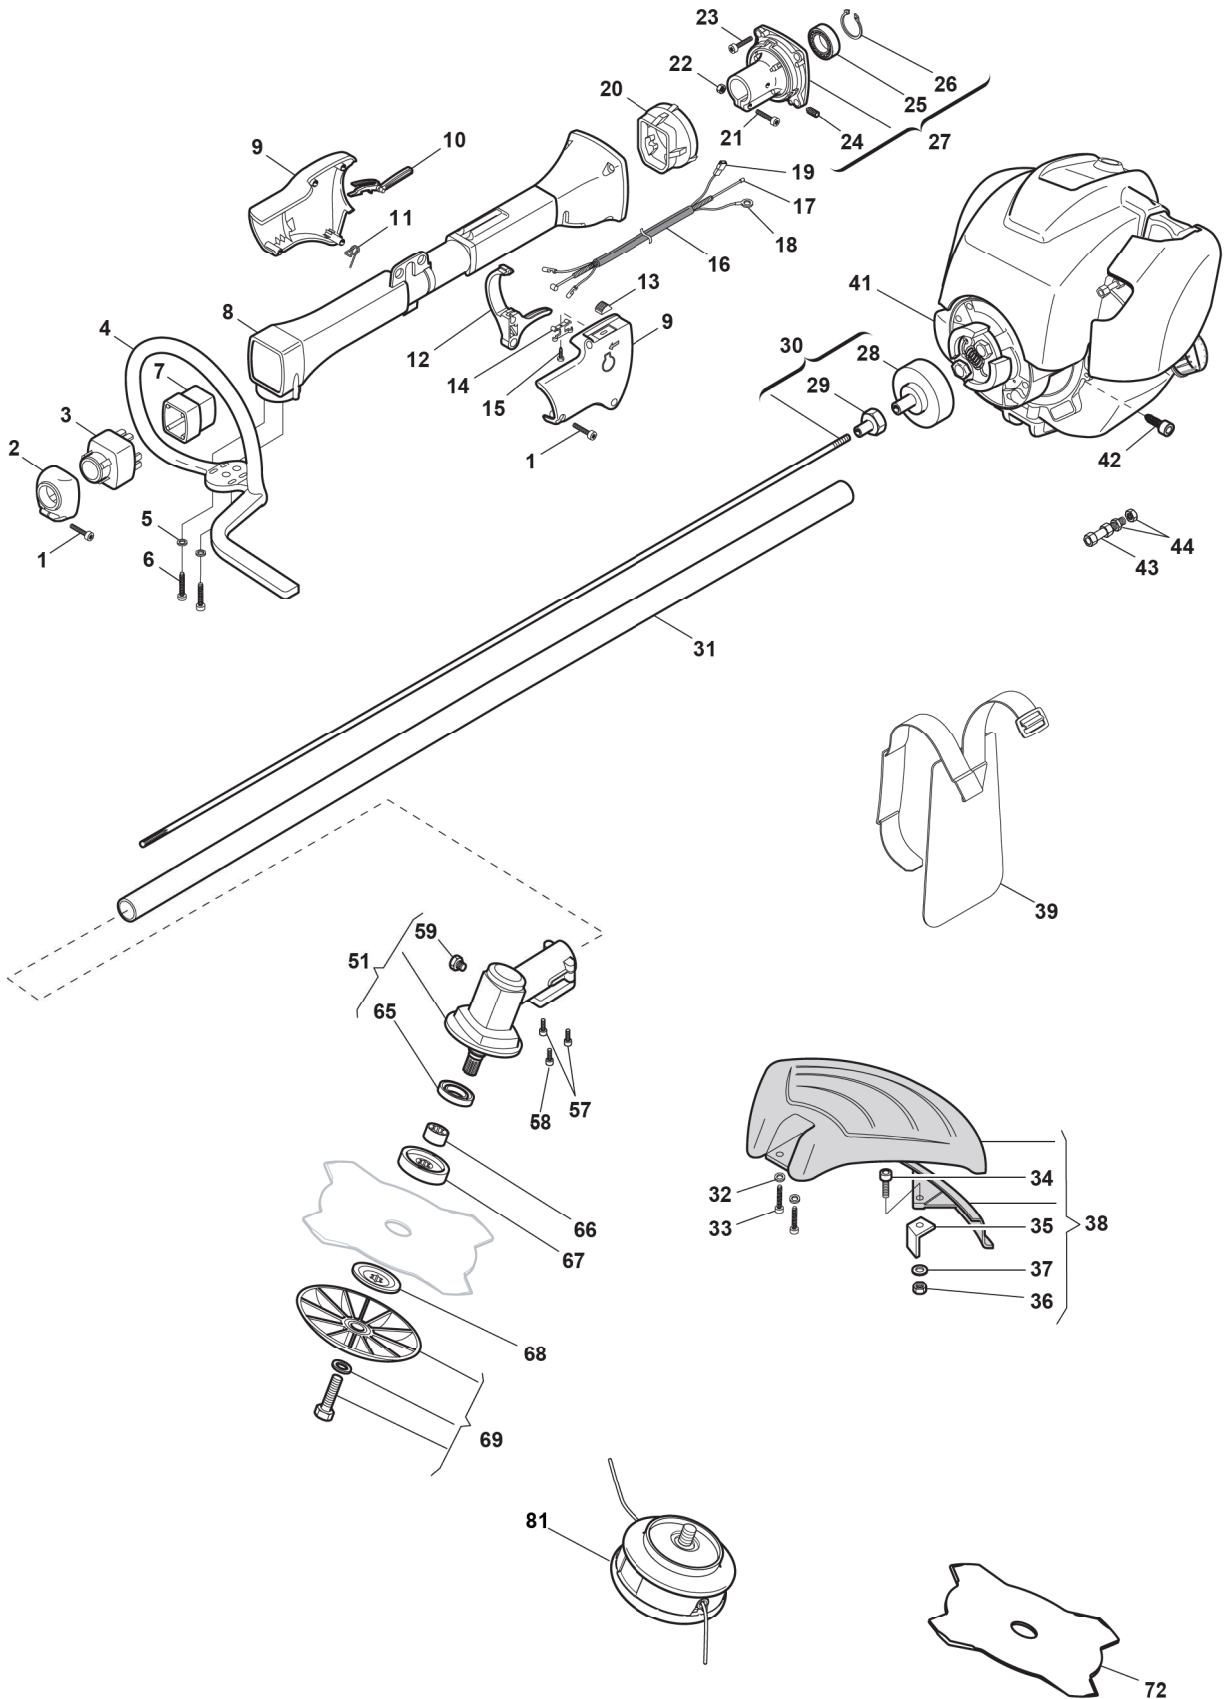

STAR

38H

2007

321.0

1 / 2

POWERED by  
**HONDA**

N.	CODE	Q.TY	DESCRIZIONE	DESCRIPTION	DESCRIPTION	BESCHREIBUNG	REMARKS
1	2123030	4	VITE	SCREW	VIS	SCHRAUBE	
2	3750330	1	SUPPORTO ANTERIORE CARENATURA	FRONT HOUSING SUP- PORT	SUPPORT AVANT CARTER	HALTER VORDERGE- HÄUSE	
3	3744290	1	GOMMINO ANTIVIBRANTE ANTERIORE	FRONT SHOCK AB- SORBER	CAOUTCHOUC ANTI-VI- BRAT. AVANT	SCHWINGUNGSDÄMPFER	
4	4563560	1	IMPUGNATURA ANTERIO- RE	FRONT HANDLE	POIGNÉE AVANT	HANDGRIFF VORNE	
5	2312150	2	RONDELLA	WASHER	RONDELLE	UNTERLEGSSCHEIBE	
6	2123140	2	VITE	SCREW	VIS	SCHRAUBE	
7	3750340	1	GHIERA RIDUZIONE ANTE- RIORE	FRONT STEP-DOWN SPACER	BAGUE RÉDUCTION AVANT	VORDERER REDUZIER- RING	
8	4563531	1	CARENATURA	TRANSMISSION HOUS- ING	CARTER TRANSMISSION	GEHÄUSE	
9	8563540	1	COPPIA GUSCI IMPUGNA- TURE	HANDGRIP HOUSING COUPLE	PAIRE PROTECT. POI- GNÉES	PAAR HANDGRIFFHÜL- SEN	
10	3743630	1	LEVA SICUREZZA	SAFETY LEVER	LEVIER DE SÉCURITÉ	SICHERHEITSEBEL	
11	3654490	1	MOLLA LEVA ACCELERA- TORE	SPRING	RESSORT	FEDER GASHEBEL	
12	3743620	1	LEVA ACCELERATORE	THROTTLE LEVER	LEVIER ACCÉLÉRATEUR	GASHEBEL	
13	3749270	1	POMELLO DI STOP	STOP KNOB	BOUTON D'ARRÊT	STOP-SCHALTER	
14	3612710	1	LAMIERINO DI STOP	STOP PLATE	PLAQUE D'ARRÊT	STOP-PLÄTTCHEN	
15	2123070	1	VITE	SCREW	VIS	SCHRAUBE	
16	3786200/1	1	GUAINA PROTEZIONE CAVI	WIRE SHEATH	GAINÉ CÂBLES	KABELMANTEL	
17	23066005/0	1	CAVO ACCELERATORE	WIRE ASS.Y	CÂBLE ACCÉLÉR.	STARTERKABEL	
18	23065009/0	1	CAVO MASSA (NERO)	EARTH CABLE (BLACK)	CÂBLE MASSE (NOIR)	ERDUNGSKABEL (SCHWARZ)	
19	23065008/0	1	CAVO BOBINA-INTERRUT- TORE (ROSSO)	COIL-SWITCH CABLE (RED)	CÂBLE BOBINE-INTER. (ROUGE)	SPULENDRAHT-SCHAL- TER (ROT)	
20	3744300	1	GOMMINO ANTIVIBRANTE POSTERIORE	REAR SHOCK ABSORB- ER	CAOUTCHOUC ANTI-VI- BRAT. ARRIÈRE	SCHWINGUNGSDÄMPFER	
21	2135150	1	VITE	SCREW	VIS	SCHRAUBE	
22	2432030	1	DADO	NUT	ECROU	MUTTER	
23	2135160	4	VITE	SCREW	VIS	SCHRAUBE	
24	2126050	1	VITE	SCREW	VIS	SCHRAUBE	
25	3112170	1	CUSCINETTO A SFERE	BEARING	ROUL. À BILLES	KUGELLAGER	
26	3353080	1	ANELLO SEEGER	SEEGER RING	CIRCLIP	SEEGERRING	
27	8520990/2	1	ASS. MOZZO TRASM.	TRASM. HUB ASS.Y	ENS.MOYEU TRANSM.	ANTRIEBSNABE	
28	4121861/1	1	CAMPANA FRIZIONE	CLUTCH DRUM	CLOCHE EMBRAYAGE	KUPPLUNGSGLOCKE	
29	3642191	1	MOZZO CUSCINETTO	BEARING HUB	MOYEU ROULEMENT	LAGERNABE	
30	4251400	1	ALBERO TRASMISSIONE	TRANSMISSION SHAFT	ARBRE TRANSMISSION	MOTORWELLE	
31	4251204	1	ASS. TUBO TRASMISSIONE	TRANSMISSION PIPE ASS.Y	ENS.TUBE TRANSM.	SET ROHR PULSE	
32	2312150	2	ROSETTA	WASHER	RONDELLE	UNTERLEGSSCHEIBE	
33	2135060	2	VITE	SCREW	VIS	SCHRAUBE	
34	2135030	1	VITE	SCREW	VIS	SCHRAUBE	
35	3615000	1	LAMIERINO TAGLIAFILO	LINE CUTTER	COUPE-FIL	DRAHTSCHERENBLECH	
36	2432040	1	DADO	NUT	ECROU	MUTTER	
37	2312150	1	ROSETTA	WASHER	RONDELLE	UNTERLEGSSCHEIBE	
38	8563570	1	ASS. PARASPRUZZI	SAFETY COVER ASS.Y	ENS. CAPOT ANTI-PRO- JECTIONS	SET SPRITZSCHUTZ	
39	4253460	1	BRETELLA	HARNESS	HARNAIS	GURTZEUG	
41	*	1	MOTORE	ENGINE	MOTEUR	MOTOR	Honda GX 35
42	2135020	1	VITE	SCREW	VIS	SCHRAUBE	
43	3630600/1	1	REGISTRO CAVO ACCLE- RATORE	THROTTLE CABLE AD- JUSTER	REGISTRE	REGLER	
44	2412090	2	DADO	NUT	ECROU	MUTTER	
51	4252780/1	1	ASS.TESTINA INGRANAGGI	GEAR CASE ASSY	ENS.BOÎTE ENGREN.	SET ZAHNRADGETRIEBE	
57	2135050	2	VITE	SCREW	VIS	SCHRAUBE	
58	2653090	1	VITE	SCREW	VIS	SCHRAUBE	
59	2653460	1	VITE	SCREW	VIS	SCHRAUBE	
65	3121170	1	ANELLO DI TENUTA	OIL SEAL	ANNEAU D'ÉTANCHÉITÉ	DICHTRING	
66	3641700/1	1	COLLARE	COLLAR	COLLIER	STELLRING	
67	3641640	1	GHIERA SUPERIORE	UPPER RING NUT	BAGUE SUPÉRIEURE	OBERER RINGBOLZEN	
68	3612640	1	GHIERA INFERIORE	LOWER RING NUT	BAGUE INFÉRIEURE	UNTERER RINGBOLZEN	
69	4560610	1	COPPA FISSA	STABILIZER	STABILISATEUR	STABILISATOR	
70	2321230	1	ROSETTA	WASHER	RONDELLE	UNTERLEGSSCHEIBE	
71	2653170	1	VITE	SCREW	VIS	SCHRAUBE	
72	4611880	1	DISCO 4 PUNTE 25 CM	4 TEETH DISC 25 CM	LAME À 4 DENTS 25 CM	SCHEIBE / 4 ZÄHNE 25 CM	
81	4353240/1	1	TESTINA 2 FILI TAP & GO	2 HEDGES NYLON HEAD	TÊTE À 2 FILS NYLON	2 DRAHTSCHEIBE	