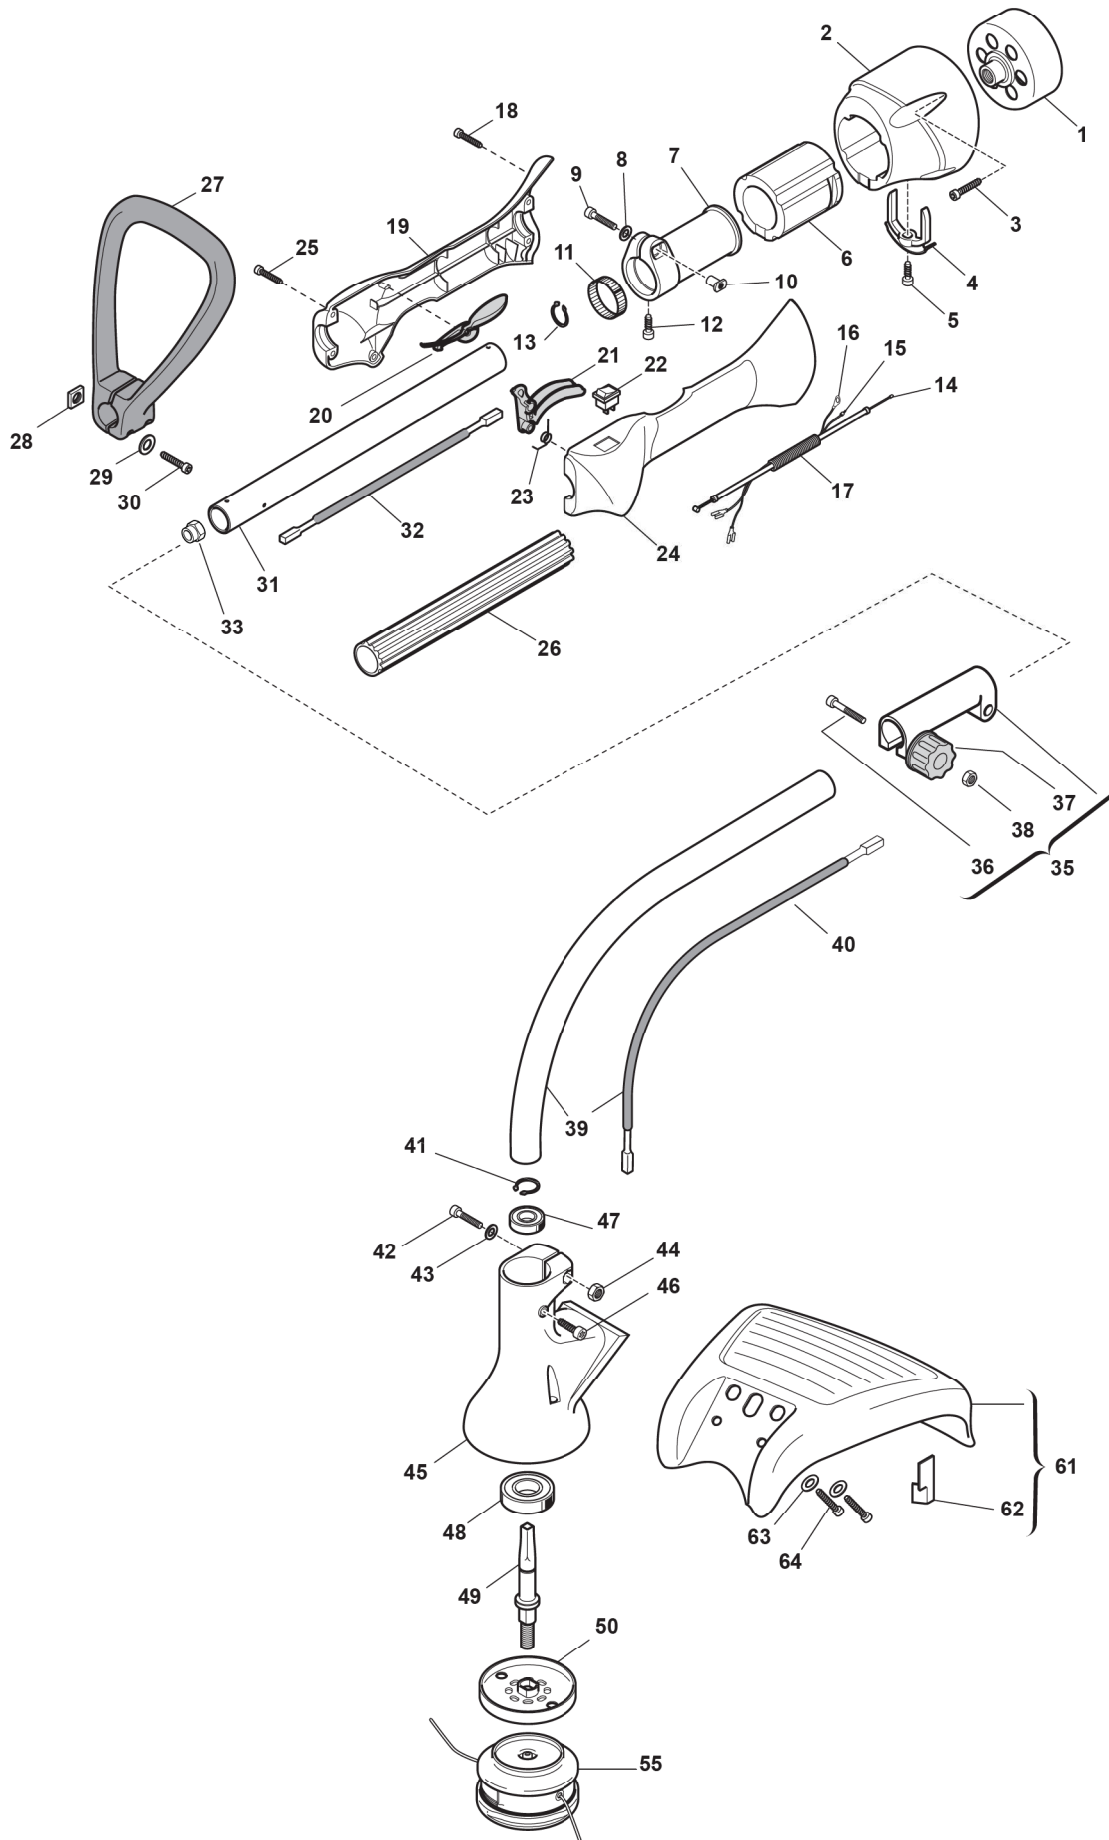

**STAR**

**28T 28TJ 28 28J 28D 28DJ**

2007

**233a.0**

1 / 2

N.	CODE	Q.TY	DESCRIZIONE	DESCRIPTION	DESCRIPTION	BESCHREIBUNG	REMARKS
1	83050003/0	1	ASS. CAMPANA FRIZIONE	DRUM ASS'Y, CLUTCH	CLOCHE EMBRAYAGE	SET KUPPLUNGSGLOCKE	
2	23782005/0	1	ASS.SUPPORTO TRASM.	SUPPORT TRASM.ASSY	ENS.SUPPORT TRANSM.	GETRIEBEPLATTFORM	
3	2135160	4	VITE	SCREW	VIS	SCHRAUBE	
4	23232001/0	1	FORCELLA	FORK	FOURCHE	GABEL	
5	2123100	1	VITE	SCREW	VIS	SCHRAUBE	
6	23275000/0	1	GOMMINO	GROMMET	CAOUTCHOUC	GUMMI	
7	23782003/0	1	SUPPORTO	SUPPORT	SUPPORT	HALTER	
8	2312020	1	ROSETTA	WASHER	RONDELLE	SCHEIBE	
9	2135040	1	VITE	SCREW	VIS	SCHRAUBE	
10	3643470	1	BOCCOLA	BUSHING	DOUILLE	BÜCHSE	
11	3180560	1	RIDUZIONE	REDUCTION	RÉDUCTION	REDUZIERSTÜCK	
12	2653090	1	VITE	SCREW	VIS	SCHRAUBE	
13	12608600/0	1	ANELLO SEEGER	SNAP RING	CIRCLIPS	SEEGER-RING	
14	23066003/0	1	CAVO ACCELERATORE	WIRE ASS.Y	CÂBLE ACCÉLÉR.	STARTERKABEL	
15	23065000/0	1	CAVO BOBINA-INTER- RUTTORE	COIL-SWITCH CABLE	CÂBLE BOBINE-INTER- RUPT.	SPULENDRAHT-SCHAL- TER	
16	23065014/0	1	CAVO MASSA	EARTH CABLE	CÂBLE MASSE	ERDUNGSKABEL	
17	23290000/0	1	GUAINA CAVI	WIRE SHEATH	GAINE CÂBLES	KABELMANTEL	
18	2123100	1	VITE	SCREW	VIS	SCHRAUBE	
19	23700002/0	1	IMPUGNATURA DESTRA	RIGHT HANDGRIP	BRANCHE DRO.	RECHTE GRIFF	
20	23315055/0	1	LEVA DI SICUREZZA	SAFETY LEVER	LEVIER DE SÉCURITÉ	SICHERHEITSSHEBEL	
21	23315054/0	1	LEVA ACCELERATORE	THROTTLE LEVER	LEVIER ACCÉLÉRATEUR	GASHEBEL	
22	3210970	1	INTERRUTTORE STOP	STOP SWITCH	INTERRUPTEUR D'ARRÊT	STOP-SCHALTER	
23	23430551/1	1	MOLLA LEVA ACCELERA- TORE	SPRING	RESSORT	FEDER GASHEBEL	
24	23700003/0	1	IMPUGNATURA SINISTRA	LEFT HANDGRIP	BRANCHE GAU.	LINKE GRIFF	
25	2123030	4	VITE	SCREW	VIS	SCHRAUBE	
26	23170000/0	1	DISTANZIALE	SPACER	ENTRETOISE	THERMOISOLIERUNG	
27	23300000/0	1	IMPUGNATURA ANTE- RIORE	FRONT HANDLE	POIGNÉE AVANT	HANDGRIFF VORNE	
28	2461030	2	DADO	NUT	ECROU	MUTTER	
29	2312090	2	ROSETTA	WASHER	RONDELLE	SCHEIBE	
30	2135050	2	VITE	SCREW	VIS	SCHRAUBE	
31	83869053/0	1	ASS.TUBO TRASM.	TRANS.PIPE ASSY	ENS.TUBE TRANSM.	SCHAFTGRUPPE	
32	23020007/0	1	ASS.ALBERO TRASM.	TRANS.SHAFT ASSY	ENS.ARBRE TRANSM.	SET MOTORWELLE	
33	23650001/0	1	RACCORDO ALBERO FLEX	SHAFTING - SLEEVE ASS'Y	RACCORD	ANSCHLUSS BIEGSAME WELLE	
35	83260000/0	1	GIUNTO DI CONESS- SIONE	JOINT CHAIR ASS'Y	ENS.JONCTION ARBRE TRANS.	KUPPLUNGSTEIL	
36	12689500/0	1	VITE	SCREW	VIS	SCHRAUBE	
37	23593500/0	1	MANOPOLA	KNOB	POIGNEE	KNOFF	
38	2412020	1	DADO	NUT	ECROU	MUTTER	
39	83869058/0	1	ASS.TUBO TRASM.	TRANS.PIPE ASSY	ENS.TUBE TRANSM.	SCHAFTGRUPPE	
40	23020014/0	1	ASS.ALBERO TRASM.	TRANS.SHAFT ASSY	ENS.ARBRE TRANSM.	SET MOTORWELLE	
41	12608600/0	1	ANELLO SEEGER	SNAP RING	CIRCLIPS	SEEGER-RING	
42	2135150	1	VITE	SCREW	VIS	SCHRAUBE	
43	2312010	1	ROSETTA	WASHER	RONDELLE	SCHEIBE	
44	2412020	1	DADO	NUT	ECROU	MUTTER	
45	23056302/0	1	CARTER TESTINA	GEAR CASE	CARTER BOÎTE ENGREN.	ZAHNRADGEHÄUSE	
46	2123100	1	VITE	SCREW	VIS	SCHRAUBE	
47	19216037/0	1	CUSCINETTO	BEARING	ROULEMENT	LAGER	
48	3112280	1	CUSCINETTO	BEARING	ROULEMENT	LAGER	
49	23020005/0	1	ALBERO TESTINA	HEAD SHAFT	ARBRE TÊTE	WELLENKOPF	
50	3614630	1	GHIERA SUPERIORE	UPPER RING NUT	BAGUE SUPÉRIEURE	OBERER RINGBOLZEN	
55	23155001/0	1	TESTINA 2 FILI TAP & GO	2 HEDGES NYLON HEAD	TÊTE À 2 FILS NYLON	2 DRAHTSCHEIBE	
61	83465001/0	1	ASS. PARASPRUZZI	SAFETY COVER ASS.Y	ENS. CAPOT ANTI-PRO- JECTIONS	SET SPRITZSCHUTZ	
62	3614640	1	LAMIERINO TAGLIAFILO	LINE CUTTER	COUPE-FIL	DRAHTSCHERENBLECH	
63	2312150	2	ROSETTA	WASHER	RONDELLE	SCHEIBE	
64	2123030	2	VITE	SCREW	VIS	SCHRAUBE	