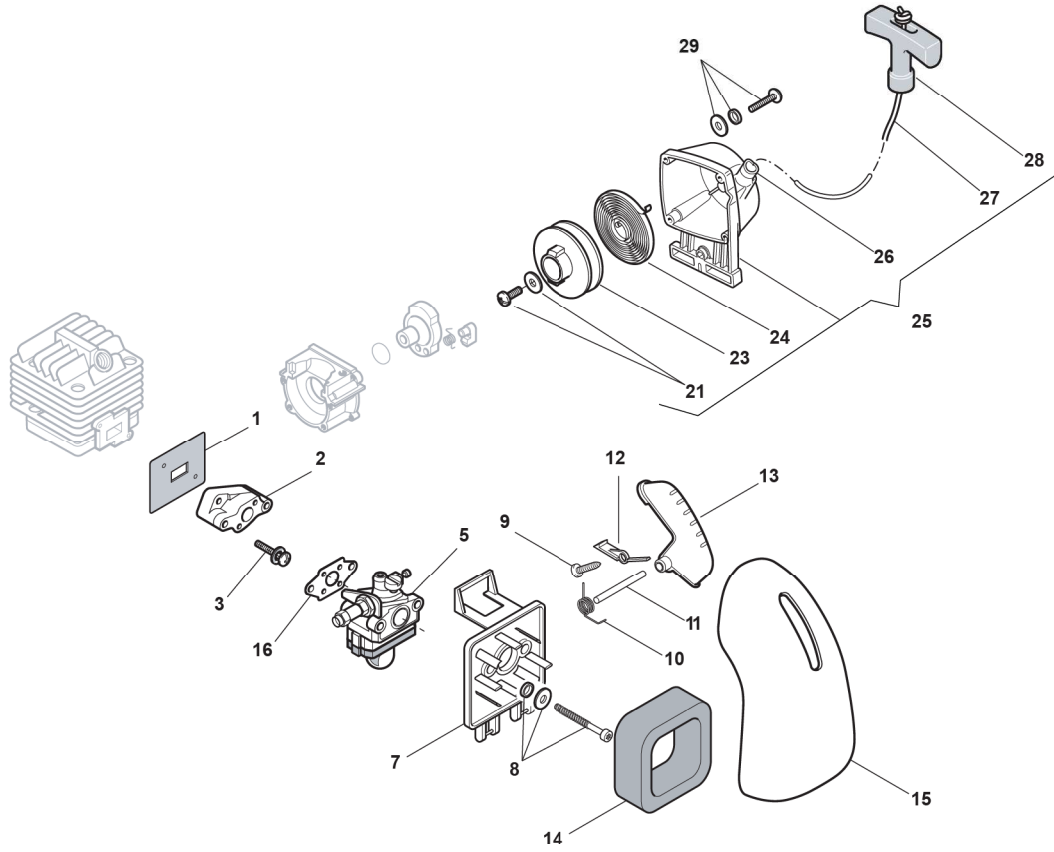

# STAR

28T 28TJ 28 28J 28D 28DJ

2007

232.0

1 / 2

N.	CODE	Q.TY	DESCRIZIONE	DESCRIPTION	DESCRIPTION	BESCHREIBUNG	REMARKS
1	6981011	1	GUARNIZ.COLLETT-CI-LINDRO	INTAKE MANIF-GASKET	JOINT COLLECT.-CYL.	DICHT. KOLLEKT.-ZYL.	
2	6981010	1	COLLETTORE ASPIRAZIONE	INTAKE MANIFOLD	COLLECTEUR ASPIRATEUR	KOLLEKTOR ANSAUGUNG	
3	6981266	2	SET VITERIA	SCREWS SET	SET VISSERIE	SATZ SCHRAUBEN	
5	23054010/0	1	CARBURATORE	CARBURETTOR	CARBURATEUR	VERGASER	Walbro WYJ 393
7	6981019	1	SUPP. FILTRO ARIA	AIR FILTER HOLDER	SUPP. FILTRE À AIR	HALTER LUFTFILTER	
8	6981105	2	SET VITERIA	SCREWS SET	SET VISSERIE	SATZ SCHRAUBEN	
9	6981269	2	VITE	SCREW	VIS	SCHRAUBE	
10	6981045	1	MOLLA	SPRING	RESSORT	FEDER	
11	6981046	1	PERNO	PIN	TOURILLON	STIFT	
12	6981047	1	FERMO	RETAINER	BUTOIR	SPERRUNG	
13	6981107	1	PULSANTE	BUTTON	BOUTON	DRUCKKNOPF	
14	6981020	1	FILTRO ARIA	AIR FILTER	FILTRE À AIR	LUFTFILTER	
15	6981120	1	COPRIFILTRO ARIA GIALLO	YELLOW FILTER COVER	COUVRE-FILTRE À AIR JAUNE	FILTERABD. GELB	
16	6981018	1	GUARNIZ.COLLETT-CARB.	INTAKE-CARB. GASKET	JOINT COLLECT.-CARB.	DICHT. KOLLEKT.-VERG.	
21	6981099	1	SET VITERIA	SCREWS SET	SET VISSERIE	SATZ SCHRAUBEN	
23	6981026	1	PULEGGIA AVVIAMENTO	STARTER PULLEY	POULIE DÉMARRAGE	RIEMENSCHLEIBE STARTER	
24	6981025	1	MOLLA AVVIAMENTO	SPRING	RESSORT	STARTERFEDER	
25	6981024/1	1	ASS. AVVIATORE	STARTER ASS.Y	ENS. DÉMARREUR	SET KUPPLUNG	
26	6981028	1	GUIDA FUNE AVV.TO	ROPE GUIDE	GUIDE CÂBLE DÉMARRAGE	SEIL STARTER FUHRUNG	
27	6981029	1	FUNE AVVIAMENTO	STARTER CORD	CÂBLE DÉMARRAGE	SEIL STARTER	
28	6981027	1	IMPUGNATURA AVV.TO	STARTER HANDLE	POIGNÉE DÉMARRAGE	GRIFF STARTER	
29	6981116	4	SET VITERIA	SCREWS SET	SET VISSERIE	SATZ SCHRAUBEN	