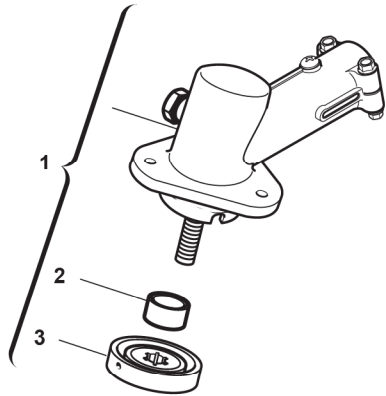

# STAR

28T 28TJ 28 28J 28D 28DJ

2007

234.0

1 / 1

N.	CODE	Q.TY	DESCRIZIONE	DESCRIPTION	DESCRIPTION	BESCHREIBUNG	REMARKS
1	23820000/0	1	ASS.TESTINA	GEAR CASE ASSY	ENS. BOÎTE ENGREN.	SET ZAHNRADGETRIEBE	
2	6980307	1	COLLARE	COLLAR	COLLIER	STELLRING	
3	6980338	1	GHIERA SUPERIORE	UPPER RING NUT	BAGUE SUPÉRIEURE	OBERER RINGBOLZEN	
4	6031172	1	DISCO 3 PUNTE 25 CM	3 TEETH DISC 25 CM	LAME À 3 DENTS 25 CM	SCHEIBE / 3 ZÄHNE 25 CM	
5	3612650	1	GHIERA INFERIORE	LOWER RING NUT	BAGUE INFÉRIEURE	UNTERER RINGBOLZEN	
6	3615300	1	COPPA FISSA	STABILIZER	STABILISATEUR	STABILISATOR	
7	2321060	1	ROSETTA	WASHER	RONDELLE	SCHEIBE	
8	2452090	1	DADO	NUT	ECROU	MUTTER	
11	23155000/0	1	TESTINA 2 FILI TAP & GO	2 HEDGES NYLON HEAD	TÊTE À 2 FILS NYLON	2 DRAHTSCHEIBE	