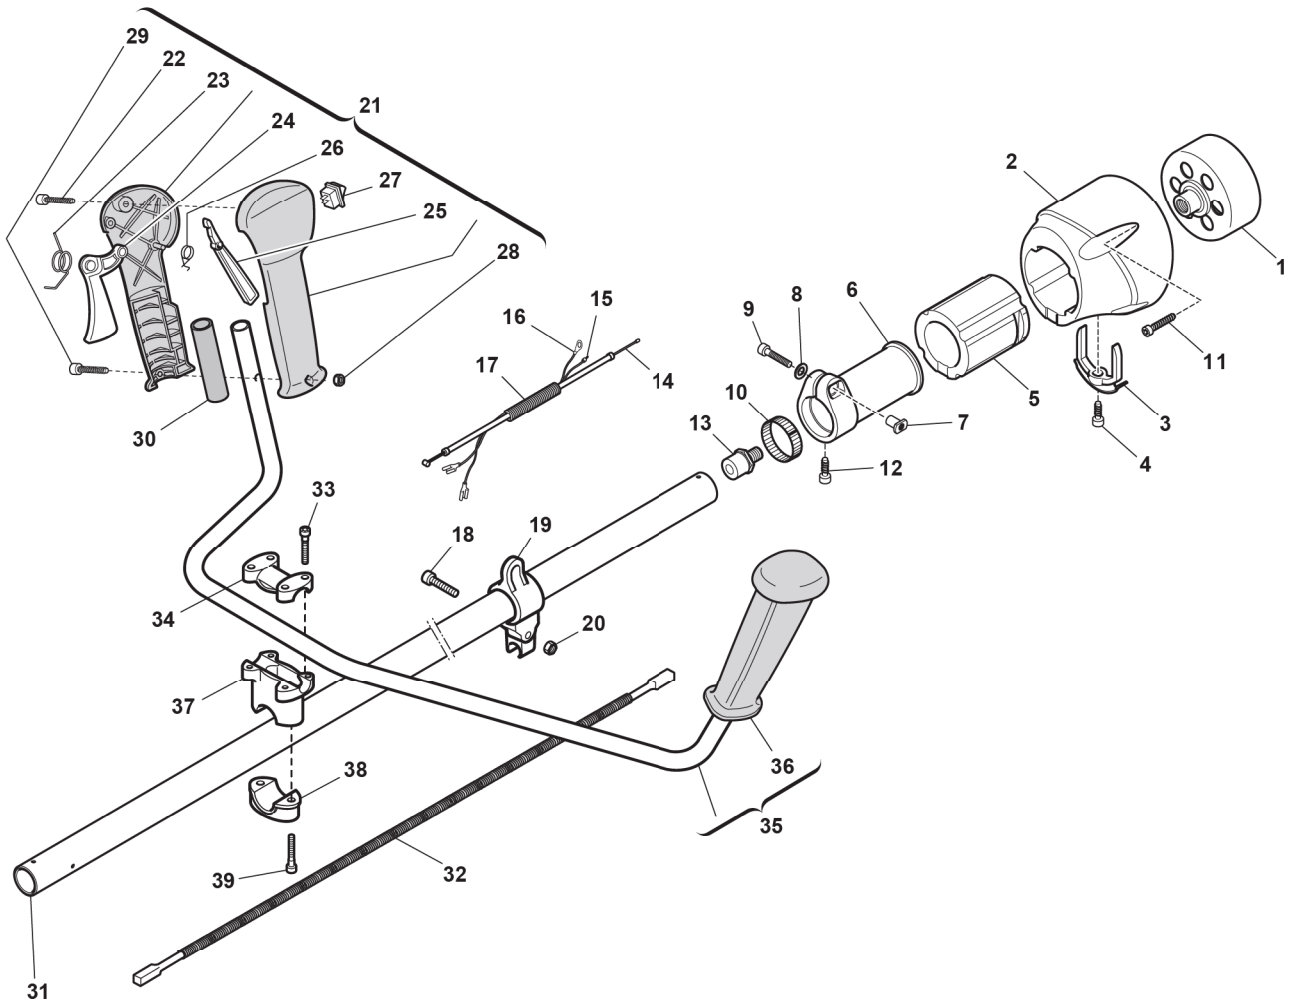

2007
233d.0
1 / 2