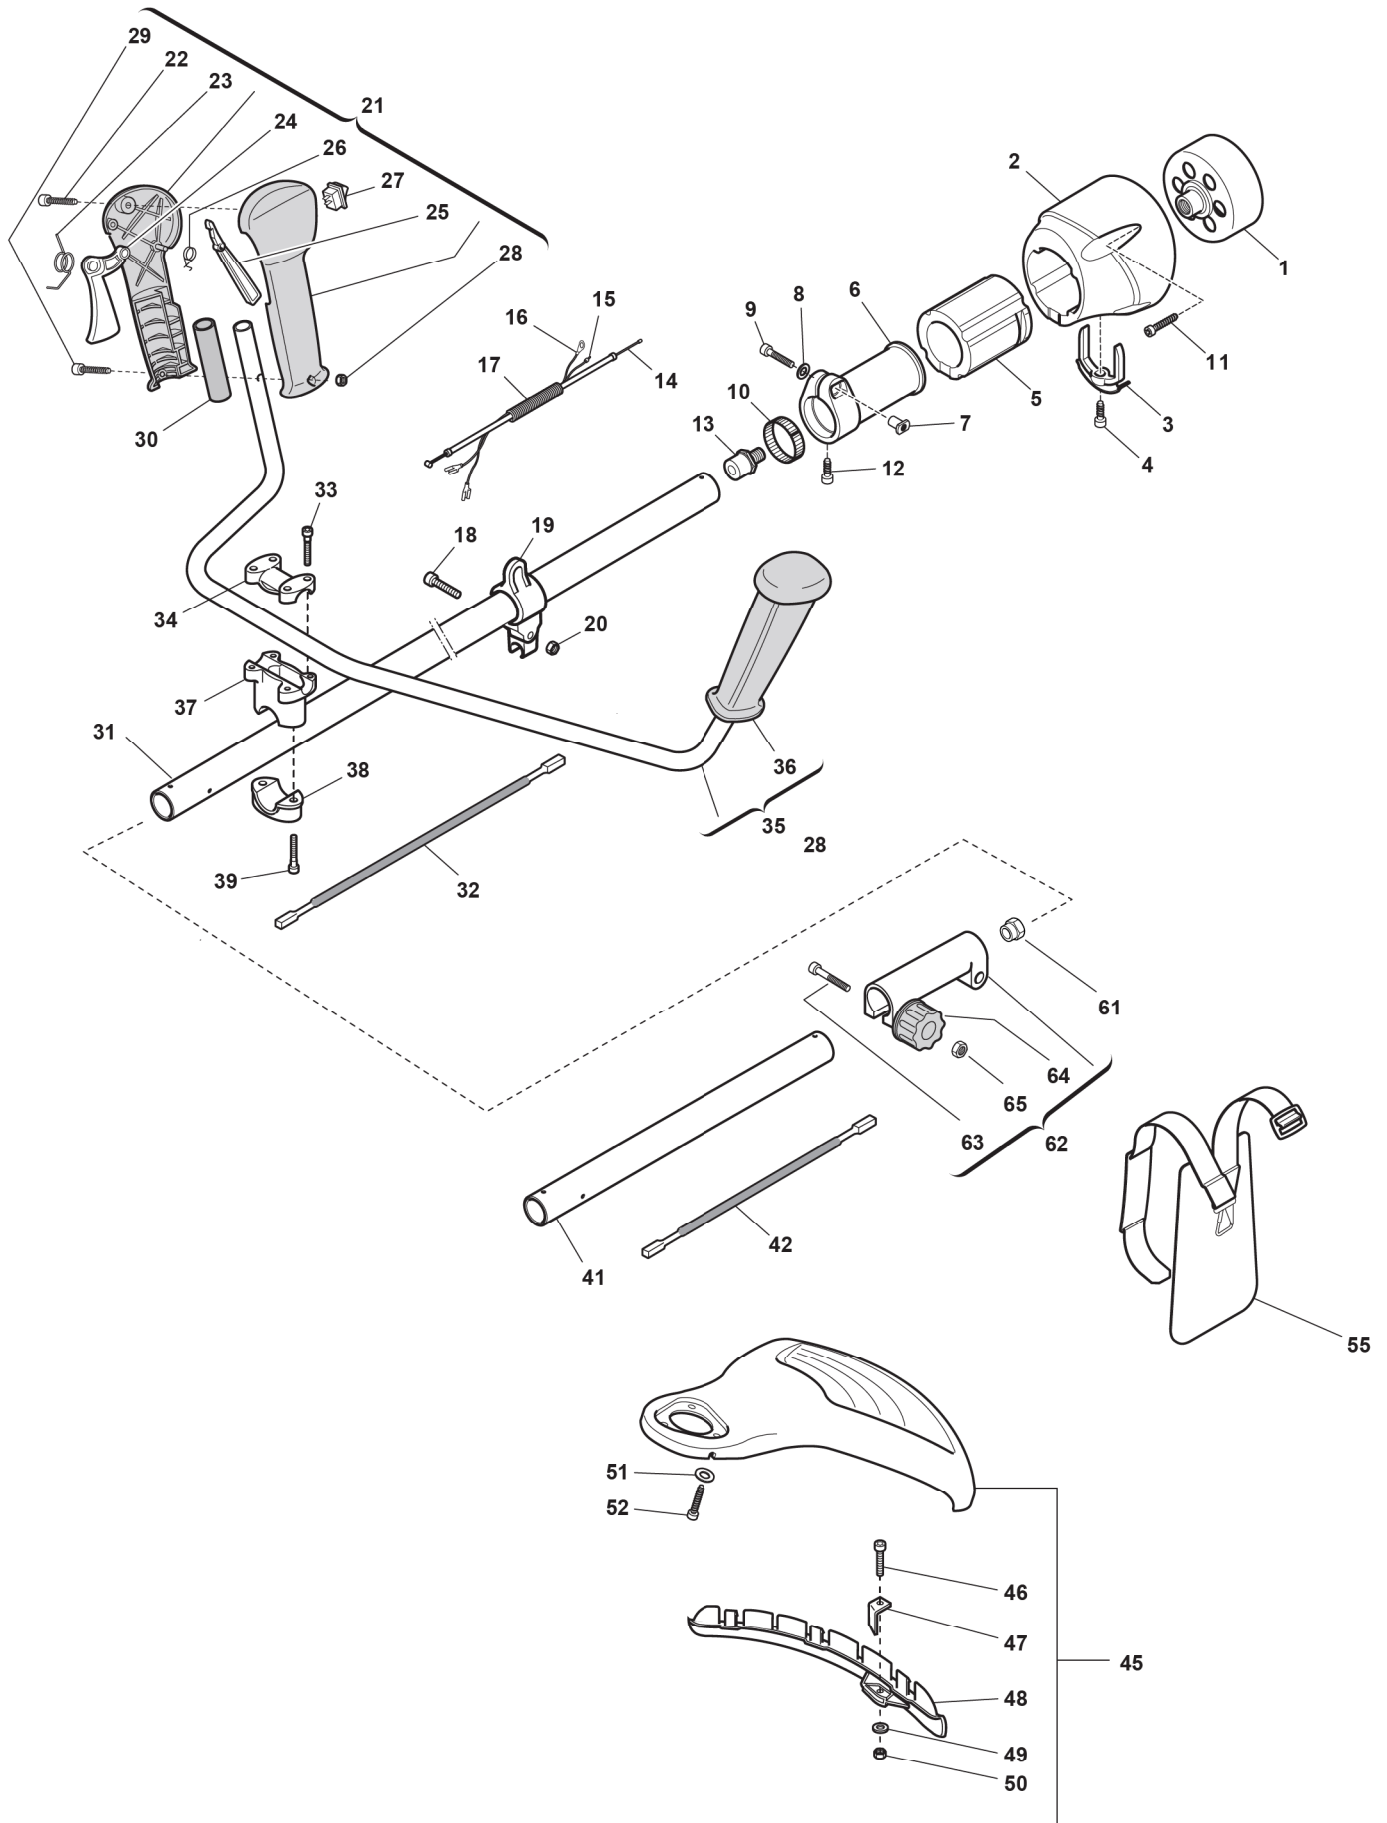

# STAR

28T 28TJ 28 28J 28D 28DJ

2007

233e.0

1 / 2

N.	CODE	Q.TY	DESCRIZIONE	DESCRIPTION	DESCRIPTION	BESCHREIBUNG	REMARKS
1	83050004/0	1	ASS. CAMPANA FRIZIONE	DRUM ASS'Y, CLUTCH	CLOCHE EMBRAYAGE	SET KUPPLUNGSGLOCKE	
2	23782005/0	1	ASS.SUPPORTO TRASM.	SUPPORT TRASM.ASSY	ENS.SUPPORT TRANSM.	GETRIEBEPLATTFORM	
3	23232001/0	1	FORCELLA	FORK	FOURCHE	GABEL	
4	2123100	1	VITE	SCREW	VIS	SCHRAUBE	
5	23275000/0	1	GOMMINO	GROMMET	CAOUTCHOUC	GUMMI	
6	23782003/0	1	SUPPORTO	SUPPORT	SUPPORT	HALTER	
7	3643470	1	BOCCOLA	BUSHING	DOUILLE	BÜCHSE	
8	2312020	1	ROSETTA	WASHER	RONDELLE	SCHEIBE	
9	2135040	1	VITE	SCREW	VIS	SCHRAUBE	
10	3180560	1	RIDUZIONE	REDUCTION	RÉDUCTION	REDUZIERSTÜCK	
11	2135160	4	VITE	SCREW	VIS	SCHRAUBE	
12	2653090	1	VITE	SCREW	VIS	SCHRAUBE	
13	23445258/0	1	MOZZO CUSCINETTO	BEARING HUB	MOYEU ROULEMENT	LAGERNABE	
14	4252720	1	CAVO ACCELERATORE	WIRE ASS.Y	CÂBLE ACCÉLÉR.	STARTERKABEL	
15	23065002/0	1	CAVO BOBINA-INTER- RUTTORE	COIL-SWITCH CABLE	CÂBLE BOBINE-INTER- RUPT.	SPULENDRAHT-SCHAL- TER	
16	23065015/0	1	CAVO MASSA	EARTH CABLE	CÂBLE MASSE	ERDUNGSKABEL	
17	3786240	1	GUAINA CAVI	WIRE SHEATH	GAINÉ CÂBLES	KABELMANTEL	
18	2135040	1	VITE	SCREW	VIS	SCHRAUBE	
19	23780000/0	1	SUPPORTO BRETELLE	HARNES SUPPORT	SUPPORT HARNAIS	GURTZEUGHALTER	
20	2412030	1	DADO	NUT	ECROU	MUTTER	
21	8563830	1	ASS. IMPUGNATURA	HANDLE ASS.Y	ENS.POIGNÉE	SET HANDGRIFF	
22	2123030	1	VITE	SCREW	VIS	SCHRAUBE	
23	3654270/1	1	MOLLA LEVA ACCELE- TORE	SPRING	RESSORT	FEDER GASHEBEL	
24	3743431/1	1	LEVA ACCELERATORE	THROTTLE LEVER	LEVIER ACCÉLÉRATEUR	GASHEBEL	
25	3743441	1	LEVA DI SICUREZZA	SAFETY LEVER	LEVIER DE SÉCURITÉ	SICHERHEITSHEBEL	
26	3654280/1	1	MOLLA LEVA DI SICU- REZZA	SPRING	RESSORT	FEDER SICHERHEITS- HEBEL	
27	3210970	1	INTERRUTTORE STOP	STOP SWITCH	INTERRUPTEUR D'ARRÊT	STOP-SCHALTER	
28	12154330/0	1	DADO	NUT	ECROU	MUTTER	
29	2135050	1	VITE	SCREW	VIS	SCHRAUBE	
30	23655001/0	1	RIDUZIONE	REDUCTION	RÉDUCTION	REDUZIERSTÜCK	
31	83869053/0	1	ASS. TUBO TRASMISS.	TRANSMISSION PIPE ASS.Y	ENS.TUBE TRANSM.	SET ROHR PULSE	
32	23020007/0	1	ASS. ALBERO TRASMIS- SIONE	TRANSMISSION SHAFT ASS.Y	ENS.ARBRE TRANSM.	SET ANTRIEBSWELLE	
33	2135060	4	VITE	SCREW	VIS	SCHRAUBE	
34	4541500/1	1	SUPPORTO MANUBRIO SUP.	UPPER HANDGRIP SUP- PORT	SUPPORT GUIDON SUP.	HANDGRIFFHALTER UNTERTEIL	
35	83394003/0	1	ASS. MANUBRIO	HANDLE ASS.Y	ENS. GUIDON	SET HANDGRIFF	
36	23395050/0	1	IMPUGNATURA SINISTRA	LEFT HANDLE	POIGNÉE GAUCHE	HANDGRIFF LINKS	
37	4541490/1	1	SUPPORTO MANUBRIO	HANDLE SUPPORT	SUPPORT GUIDON	HANDGRIFFHALTER	
38	4541510	1	ASS.SUPPORTO MANU- BRIO INF.	LOWER HANDGRIP SUP- PORT	SUPPORT GUIDON INF.	HANDGRIFFHALTER OBERTEIL	
39	2135050	2	VITE	SCREW	VIS	SCHRAUBE	
41	83869054/0	1	ASS.TUBO TRASM.	TRANS.PIPE ASSY	ENS.TUBE TRANSM.	SCHAFTGRUPPE	
42	23020004/0	1	ASS.ALBERO TRASM.	TRANS.SHAFT ASSY	ENS.ARBRE TRANSM.	SET MOTORWELLE	
45	83465003/0	1	ASS. PARASPRUZZI	SAFETY COVER ASS.Y	ENS. CAPOT ANTI-PRO- JECTIONS	SET SPRITZSCHUTZ	
46	2135030	1	VITE	SCREW	VIS	SCHRAUBE	
47	3615000	1	LAMIERINO TAGLIAFILO	LINE CUTTER	COUPE-FIL	DRAHTSCHERENBLECH	
48	23600051/0	1	PROTEZIONE	PROTECTION	PROTECTION	SCHUTZ	
49	2312150	1	ROSETTA	WASHER	RONDELLE	SCHEIBE	
50	2432040	1	DADO	NUT	ECROU	MUTTER	
51	2312150	3	ROSETTA	WASHER	RONDELLE	SCHEIBE	
52	2135180	3	VITE	SCREW	VIS	SCHRAUBE	
55	4253460	1	BRETELLA	HARNES	HARNAIS	GURTZEUG	
61	23650000/0	1	RACCORDO ALBERO FLEX	SHAFTING - SLEEVE ASS'Y	RACCORD	ANSCHLUSS BIEGSAME WELLE	
62	83260000/0	1	GIUNTO DI CONESS- SIONE	JOINT CHAIR ASS'Y	ENS.JONCTION ARBRE TRANS.	KUPPLUNGSTEIL	
63	12689500/0	1	VITE	SCREW	VIS	SCHRAUBE	
64	23593500/0	1	MANOPOLA	KNOB	POIGNEE	KNOPF	
65	2412020	1	DADO	NUT	ECROU	MUTTER	