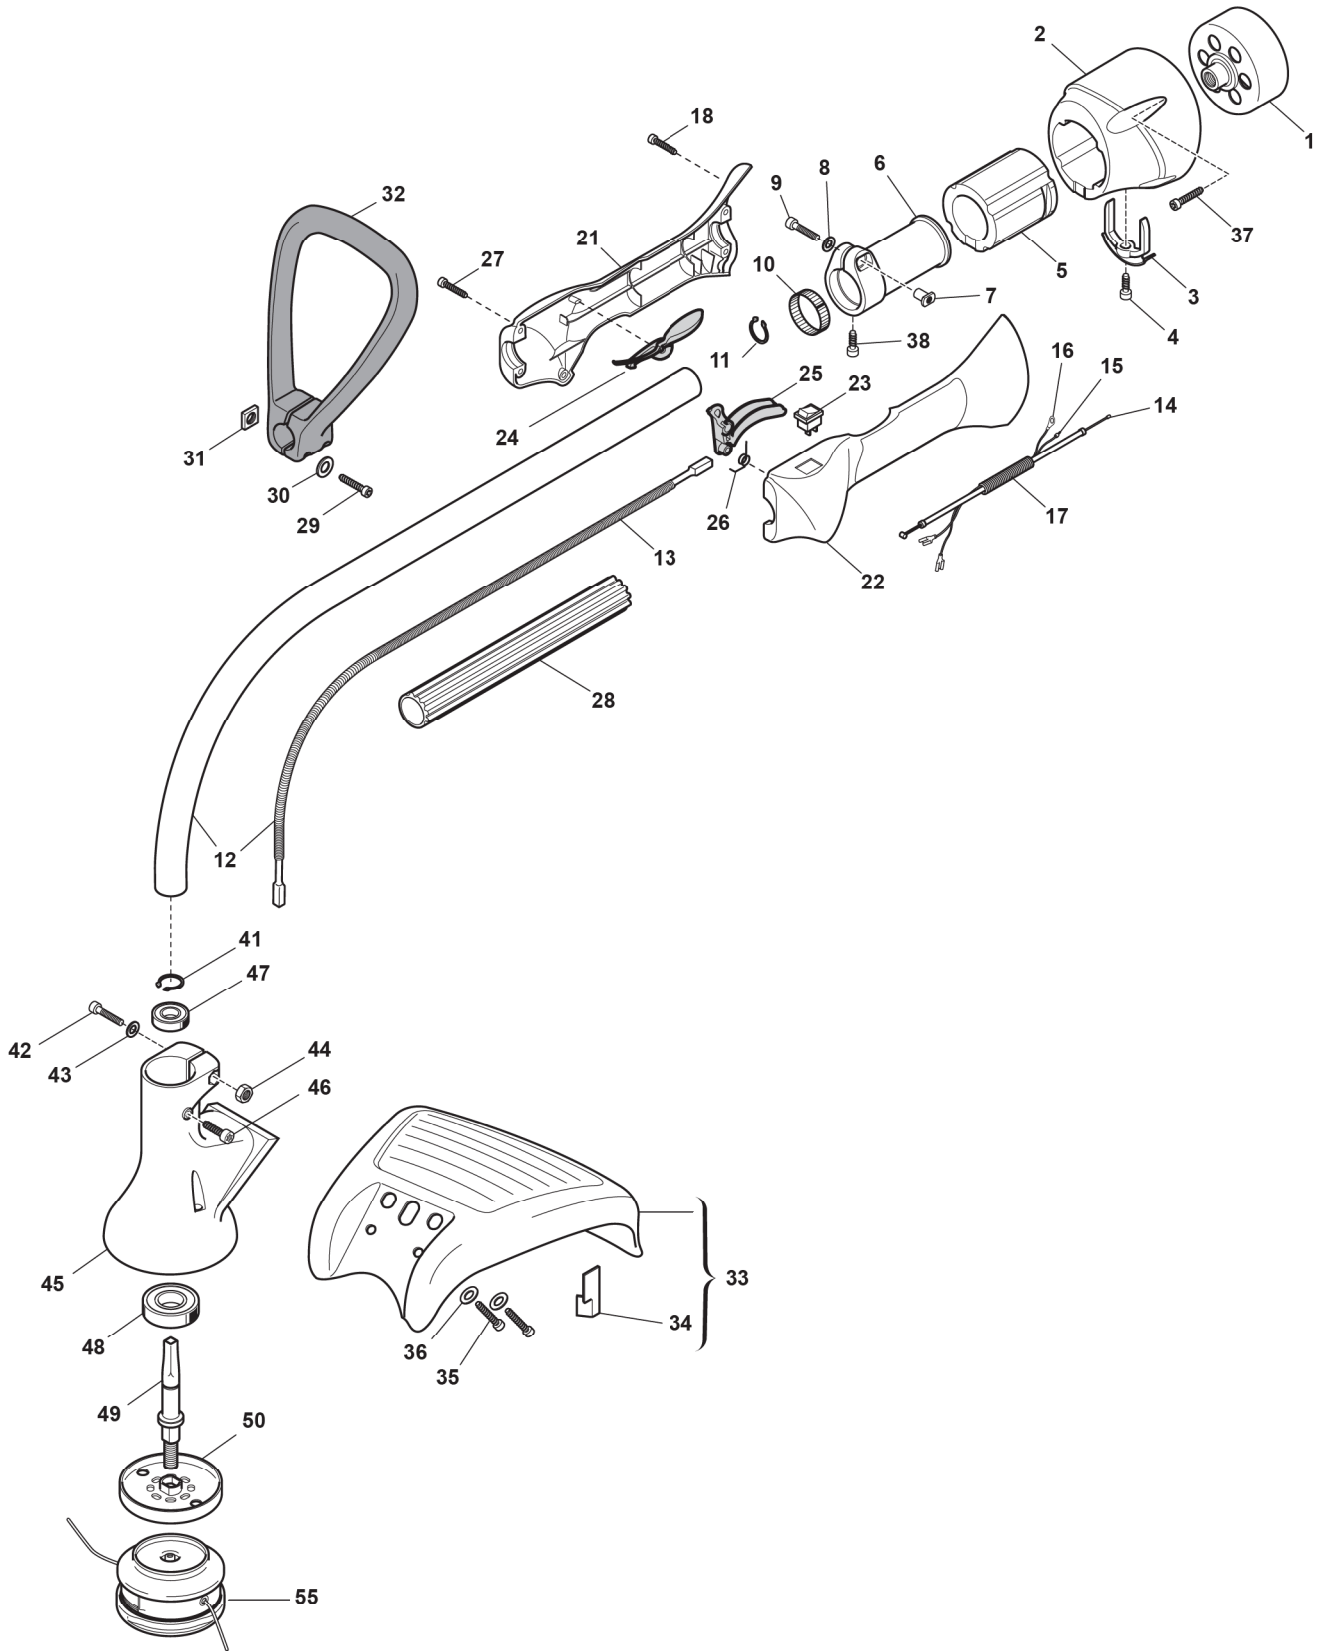

**STAR**

**28T 28TJ 28 28J 28D 28DJ**

2007

233.0

1 / 2

N.	CODE	Q.TY	DESCRIZIONE	DESCRIPTION	DESCRIPTION	BESCHREIBUNG	REMARKS
1	83050003/0	1	ASS. CAMPANA FRIZIONE	DRUM ASS'Y, CLUTCH	CLOCHE EMBRAYAGE	SET KUPPLUNGSGLOCKE	
2	23782005/0	1	ASS.SUPPORTO TRASM.	SUPPORT TRASM.ASSY	ENS.SUPPORT TRANSM.	GETRIEBEPLATTFORM	
3	23232001/0	1	FORCELLA	FORK	FOURCHE	GABEL	
4	2123100	1	VITE	SCREW	VIS	SCHRAUBE	
5	23275000/0	1	GOMMINO	GROMMET	CAOUTCHOUC	GUMMI	
6	23782003/0	1	SUPPORTO	SUPPORT	SUPPORT	HALTER	
7	3643470	1	BOCCOLA	BUSHING	DOUILLE	BÜCHSE	
8	2312020	1	ROSETTA	WASHER	RONDELLE	SCHEIBE	
9	2135040	1	VITE	SCREW	VIS	SCHRAUBE	
10	3180560	1	RIDUZIONE	REDUCTION	RÉDUCTION	REDUZIERSTÜCK	
11	12608600/0	1	ANELLO SEEGER	SNAP RING	CIRCLIPS	SEEGER-RING	
12	83869057/0	1	ASS.TUBO TRASM.	TRANS.PIPE ASSY	ENS.TUBE TRANSM.	SCHAFTGRUPPE	
13	23020008/0	1	ASS.ALBERO TRASM.	TRANS.SHAFT ASSY	ENS.ARBRE TRANSM.	SET MOTORWELLE	
14	23066003/0	1	CAVO ACCELERATORE	WIRE ASS.Y	CÂBLE ACCÉLÉR.	STARTERKABEL	
15	23065000/0	1	CAVO BOBINA-INTER- RUTTORE	COIL-SWITCH CABLE	CÂBLE BOBINE-INTER- RUPT.	SPULENDRAHT-SCHAL- TER	
16	23065014/0	1	CAVO MASSA	EARTH CABLE	CÂBLE MASSE	ERDUNGSKABEL	
17	23290000/0	1	GUAINA CAVI	WIRE SHEATH	GAINE CÂBLES	KABELMANTEL	
18	2123100	1	VITE	SCREW	VIS	SCHRAUBE	
21	23700002/0	1	IMPUGNATURA DESTRA	RIGHT HANDGRIP	BRANCHE DRO.	RECHTE GRIFF	
22	23700003/0	1	IMPUGNATURA SINISTRA	LEFT HANDGRIP	BRANCHE GAU.	LINKE GRIFF	
23	3210970	1	INTERRUTTORE STOP	STOP SWITCH	INTERRUPTEUR D'ARRÊT	STOP-SCHALTER	
24	23315055/0	1	LEVA DI SICUREZZA	SAFETY LEVER	LEVIER DE SÉCURITÉ	SICHERHEITSHEBEL	
25	23315054/0	1	LEVA ACCELERATORE	THROTTLE LEVER	LEVIER ACCÉLÉRATEUR	GASHEBEL	
26	23430551/1	1	MOLLA LEVA ACCELERA- TORE	SPRING	RESSORT	FEDER GASHEBEL	
27	2123030	4	VITE	SCREW	VIS	SCHRAUBE	
28	23170000/0	1	DISTANZIALE	SPACER	ENTRETOISE	THERMOISOLIERUNG	
29	2135050	2	VITE	SCREW	VIS	SCHRAUBE	
30	2312090	2	ROSETTA	WASHER	RONDELLE	SCHEIBE	
31	2461030	2	DADO	NUT	ECROU	MUTTER	
32	23300000/0	1	IMPUGNATURA ANTE- RIORE	FRONT HANDLE	POIGNÉE AVANT	HANDGRIFF VORNE	
33	83465001/0	1	ASS. PARASPRUZZI	SAFETY COVER ASS.Y	ENS. CAPOT ANTI-PRO- JECTIONS	SET SPRITZSCHUTZ	
34	3614640	1	LAMIERINO TAGLIAFILO	LINE CUTTER	COUPE-FIL	DRAHTSCHERENBLECH	
35	2123030	2	VITE	SCREW	VIS	SCHRAUBE	
36	2312150	2	ROSETTA	WASHER	RONDELLE	SCHEIBE	
37	2135160	4	VITE	SCREW	VIS	SCHRAUBE	
38	2653090	1	VITE	SCREW	VIS	SCHRAUBE	
41	12608600/0	1	ANELLO SEEGER	SNAP RING	CIRCLIPS	SEEGER-RING	
42	2135150	1	VITE	SCREW	VIS	SCHRAUBE	
43	2312010	1	ROSETTA	WASHER	RONDELLE	SCHEIBE	
44	2412020	1	DADO	NUT	ECROU	MUTTER	
45	23056302/0	1	CARTER TESTINA	GEAR CASE	CARTER BOÎTE ENGREN.	ZAHNRADGEHÄUSE	
46	2123100	1	VITE	SCREW	VIS	SCHRAUBE	
47	19216037/0	1	CUSCINETTO	BEARING	ROULEMENT	LAGER	
48	3112280	1	CUSCINETTO	BEARING	ROULEMENT	LAGER	
49	23020005/0	1	ALBERO TESTINA	HEAD SHAFT	ARBRE TÊTE	WELLENKOPF	
50	3614630	1	GHIERA SUPERIORE	UPPER RING NUT	BAGUE SUPÉRIEURE	OBERER RINGBOLZEN	
55	23155001/0	1	TESTINA 2 FILI TAP & GO	2 HEDGES NYLON HEAD	TÊTE À 2 FILS NYLON	2 DRAHTSCHEIBE	