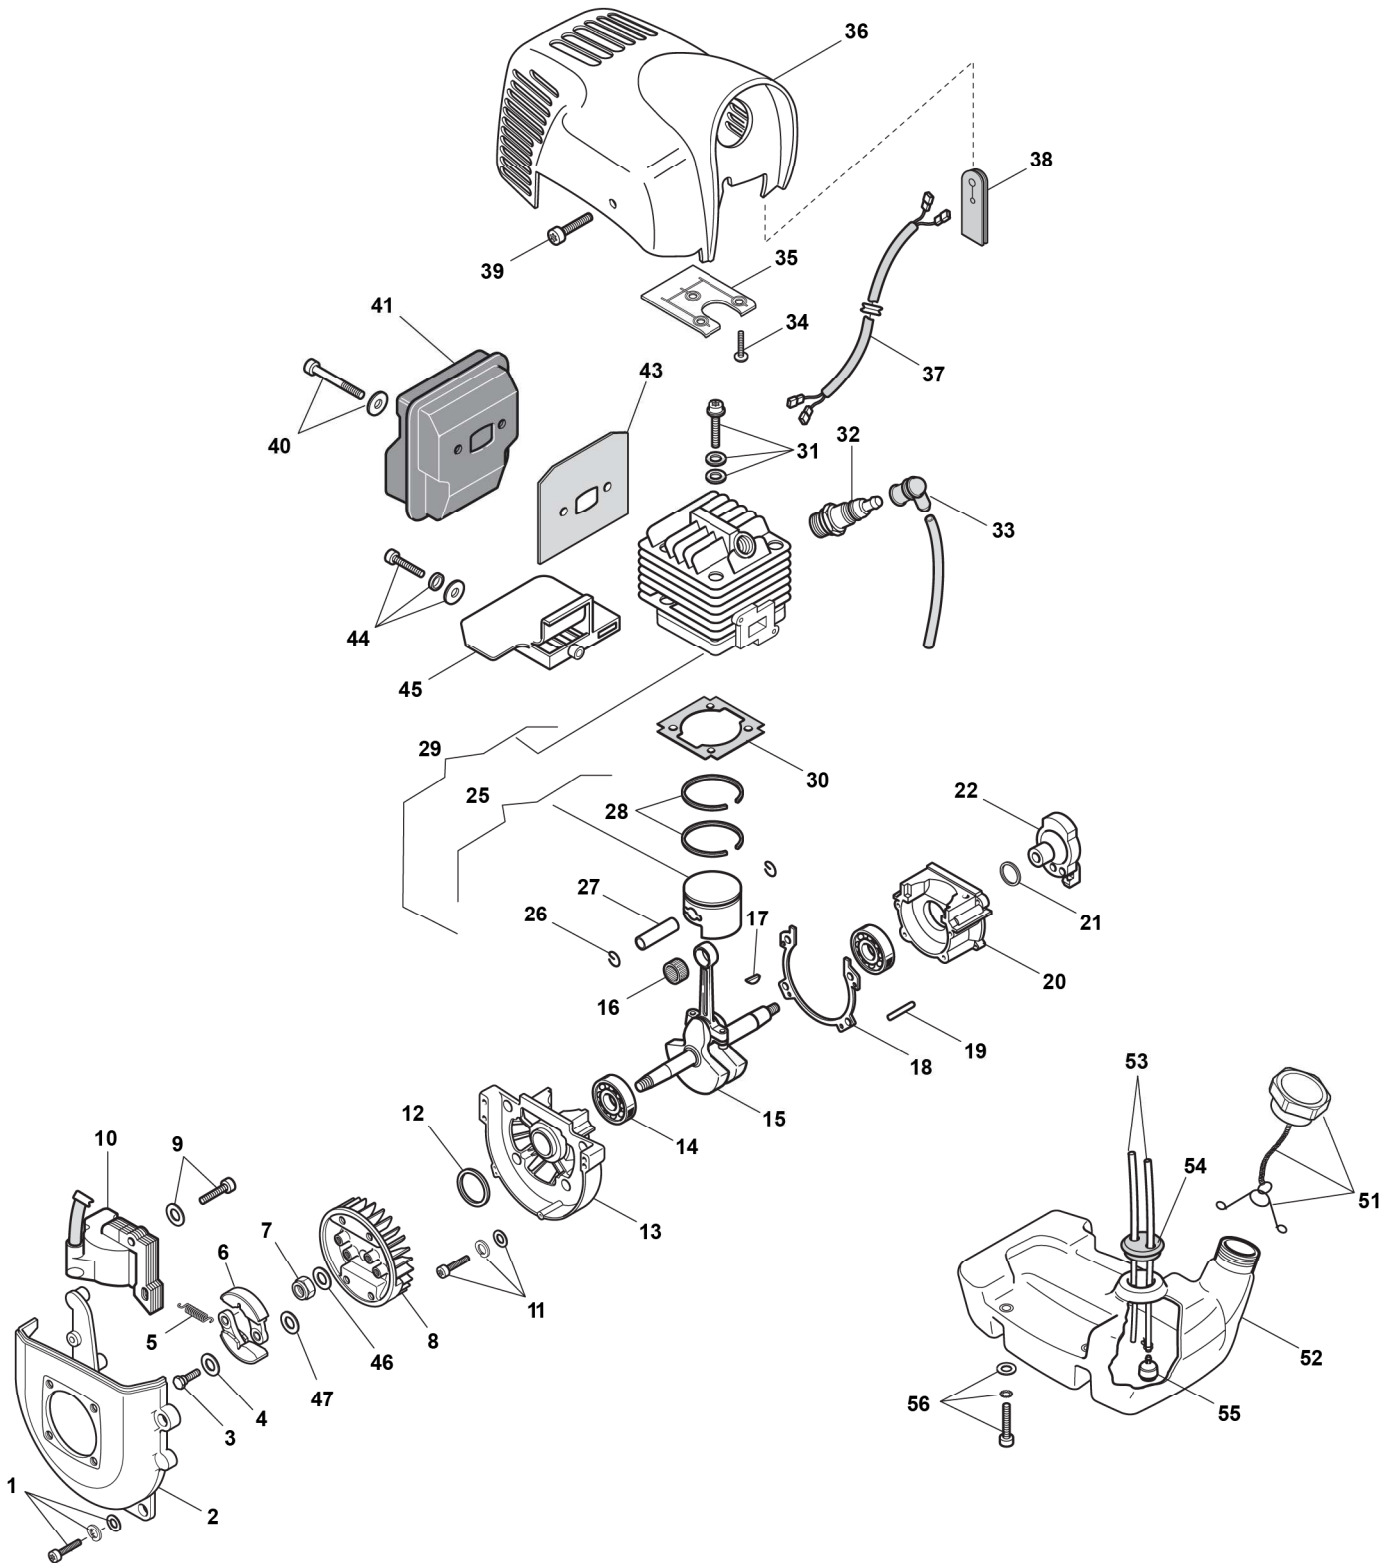

2007

231.0

1 / 2

N.	CODE	Q.TY	DESCRIZIONE	DESCRIPTION	DESCRIPTION	BESCHREIBUNG	REMARKS
1	6981113	4	SET VITERIA	SCREWS SET	SET VISSERIE	SATZ SCHRAUBEN	
2	6981009	1	CARTER SUPP. TRASMISSIONE	TRANSM.SUPPORT CASE	CARTER SUPP. TRANSM.	GEHÄUSE GETRIEBE-PLATTFORM	
3	6981035	2	VITE	SCREW	VIS	SCHRAUBE	
4	6981033	2	ROSETTA	WASHER	RONDELLE	SCHEIBE	
5	6981034	1	MOLLA FRIZIONE	SPRING	RESSORT	KUPPLUNGSFEDER	
6	6981032	2	MASSA FRIZIONE	CLUTCH UNIT	EMBAYAGE	REIBUNGSMASSE	
7	6981143	1	DADO	NUT	ECROU	MUTTER	
8	6981002	1	ASS. VOLANO C/MASSE	FLYWHEEL ASS.Y	ENS. VOLANT	SCHWUNGRAD MAGNET	
9	6981116	2	SET VITERIA	SCREWS SET	SET VISSERIE	SATZ SCHRAUBEN	
10	6981001	1	BOBINA ELETTRONICA	ELETTRONIC COIL	BOBINE ÉLECTRONIQUE	ELEKTRONIKSPULE	
11	6981114	4	SET VITERIA	SCREWS SET	SET VISSERIE	SATZ SCHRAUBEN	
12	6981008	1	ANELLO DI TENUTA	SEAL RING	ANNEAU DE TENUE	DICHTRING	
13	6981005	1	CARTER MOTORE, ANTERIORE	FRONT CRANK CASE	CARTER MOTEUR, AVANT	VORDERMOTORABDECKUNG	
14	6981097	2	CUSCINETTO A SFERE	BALL BEARING	ROUL. À BILLES	KUGELLAGER	
15	6981016	1	ASS. ALBERO MOTORE	CRANKSHAFT	ARBRE MOTEUR	SET MOTORWELLE	
16	6981017	1	ASTUCCIO A RULLI	NEEDLE BEARING	ROUL. À AIGUILLES	WALZENROHR	
17	6981096	1	LINGUETTA VOLANO	FLYWHEEL KEY	CLAVETTE VOLANT	LASCHE SCHWUNGRAD	
18	6981007	1	GUARNIZIONE CARTERS	GASKET	JOINT	DICHTUNG ABDECKUNG	
19	6981126	3	SPINA DI CENTRAGGIO	CENTRING PIN	GOUPILLE DE CENTRAGE	ZENTRIERSTIFT	
20	6981006	1	CARTER MOTORE, POSTERIORE	REAR CRANK CASE	CARTER MOTEUR, ARRIERE	HINTERMOTORABDECKUNG	
21	6981008	1	ANELLO DI TENUTA	SEAL RING	ANNEAU DE TENUE	DICHTRING	
22	6981031/1	1	COPPA AVVIAMENTO	STARTER CUP	COUPE DÉMARREUR	STARTERGEHÄUSE	
25	6981012	1	ASS. PISTONE	PISTON ASS'Y	ENS.PISTON	SET KOLBEN	
26	6981015	2	FERMO SPINOTTO	WASHER, PISTON PIN	CIRCLIP POINTEAU	ANSCHLAG ZAPFEN	
27	6981014	1	SPINOTTO PISTONE	PISTON PIN	POINTEAU PISTON	KOLBENBOLZEN	
28	6981013	2	FASCIA ELASTICA	PISTON RING	COLLIER ÉLASTIQUE	KOLBENRING	
29	6981003	1	ASS. CILINDRO - PISTONE	CYLINDER - PISTON ASS'Y	ENS.CYLINDRE-PISTON	SET ZYLINDER-KOLBEN	
30	6981004	1	GUARNIZIONE CILINDRO	CYLINDER GASKET	JOINT CYLINDRE	ZYLINDERDICHTUNG	
31	6981113	4	SET VITERIA	SCREWS SET	SET VISSERIE	SATZ SCHRAUBEN	
32	6981106	1	CANDELA	SPARK PLUG	BOUGIE	ZÜNDKERZE	
33	6981023	1	PROTEZIONE CANDELA	COVER, SPARK PLUG	COVER, SPARK PLUG	ZÜNDKERZENSCHUTZ	
34	6981285	3	SET VITERIA	SCREWS SET	SET VISSERIE	SATZ SCHRAUBEN	
35	6981044	1	PROTEZIONE	GUARD ASSY	PROTECTION	SCHUTZE	
36	6981122	1	CUFFIA COPRICILINDRO GIALLO	ENGINE COVER YELLOW	SHIELD JAUNE	ZYLINDERKOPFKAPPE GELB	
37	6981022	2	CAVI AVVIAMENTO	SWITCH WIRES	ENS. CÂBLE DÉMARRAGE	SATZ KABEL, START	
38	6981021	1	FERMACAVO	CABLE RETAINER	FIXATION CABLE	KABELBEFESTIGUNG	
39	6981098	2	SET VITERIA	SCREWS SET	SET VISSERIE	SATZ SCHRAUBEN	
40	6981115	2	SET VITERIA	SCREWS SET	SET VISSERIE	SATZ SCHRAUBEN	
41	6981040	1	SILENZIATORE	MUFFLER	SILENCIEUX	SCHALLDÄMPFER	
43	6981041	1	PROTEZIONE SILENZIATORE	MUFFLER SHIELD	PROTECTION	SCHUTZE	
44	6981116	1	SET VITERIA	SCREWS SET	SET VISSERIE	SATZ SCHRAUBEN	
45	6981043	1	PROTEZIONE	GUARD ASSY	PROTECTION	SCHUTZE	
46	6981128	1	ROSETTA	WASHER	RONDELLE	SCHEIBE	
47	6981276	2	ROSETTA	WASHER	RONDELLE	SCHEIBE	
51	6981091	1	ASS. TAPPO MISCELA	CAP ASS'Y, FUEL TANK	BOUCHON MÉLANGE	SET DECKEL TREIBSTOFF	
52	6981036	1	ASS. SERBATOIO MIX.	KIT FUEL TANK	ENS.RÉSERVOIR MÉLANGE	SET TREIBSTOFFTANK	
53	6981038	2	TUBI CARBURANTE	FUEL HOSE	TUBE DE CONNEXION	VERBINDUNGSRÖHR	
54	6981039	1	ASS. GOMMINO PASSA-TUBI	GROMMET ASSY	ENS.RONDELLE CAOUT-CHOU	SET GUMMIRINGE	
55	4253291	1	PESCANTE MISCELA	INTAKE FILTER	FILTRE D'ASPIRATION	TAUCHSONDE	
56	6981101	4	SET VITERIA	SCREWS SET	SET VISSERIE	SATZ SCHRAUBEN