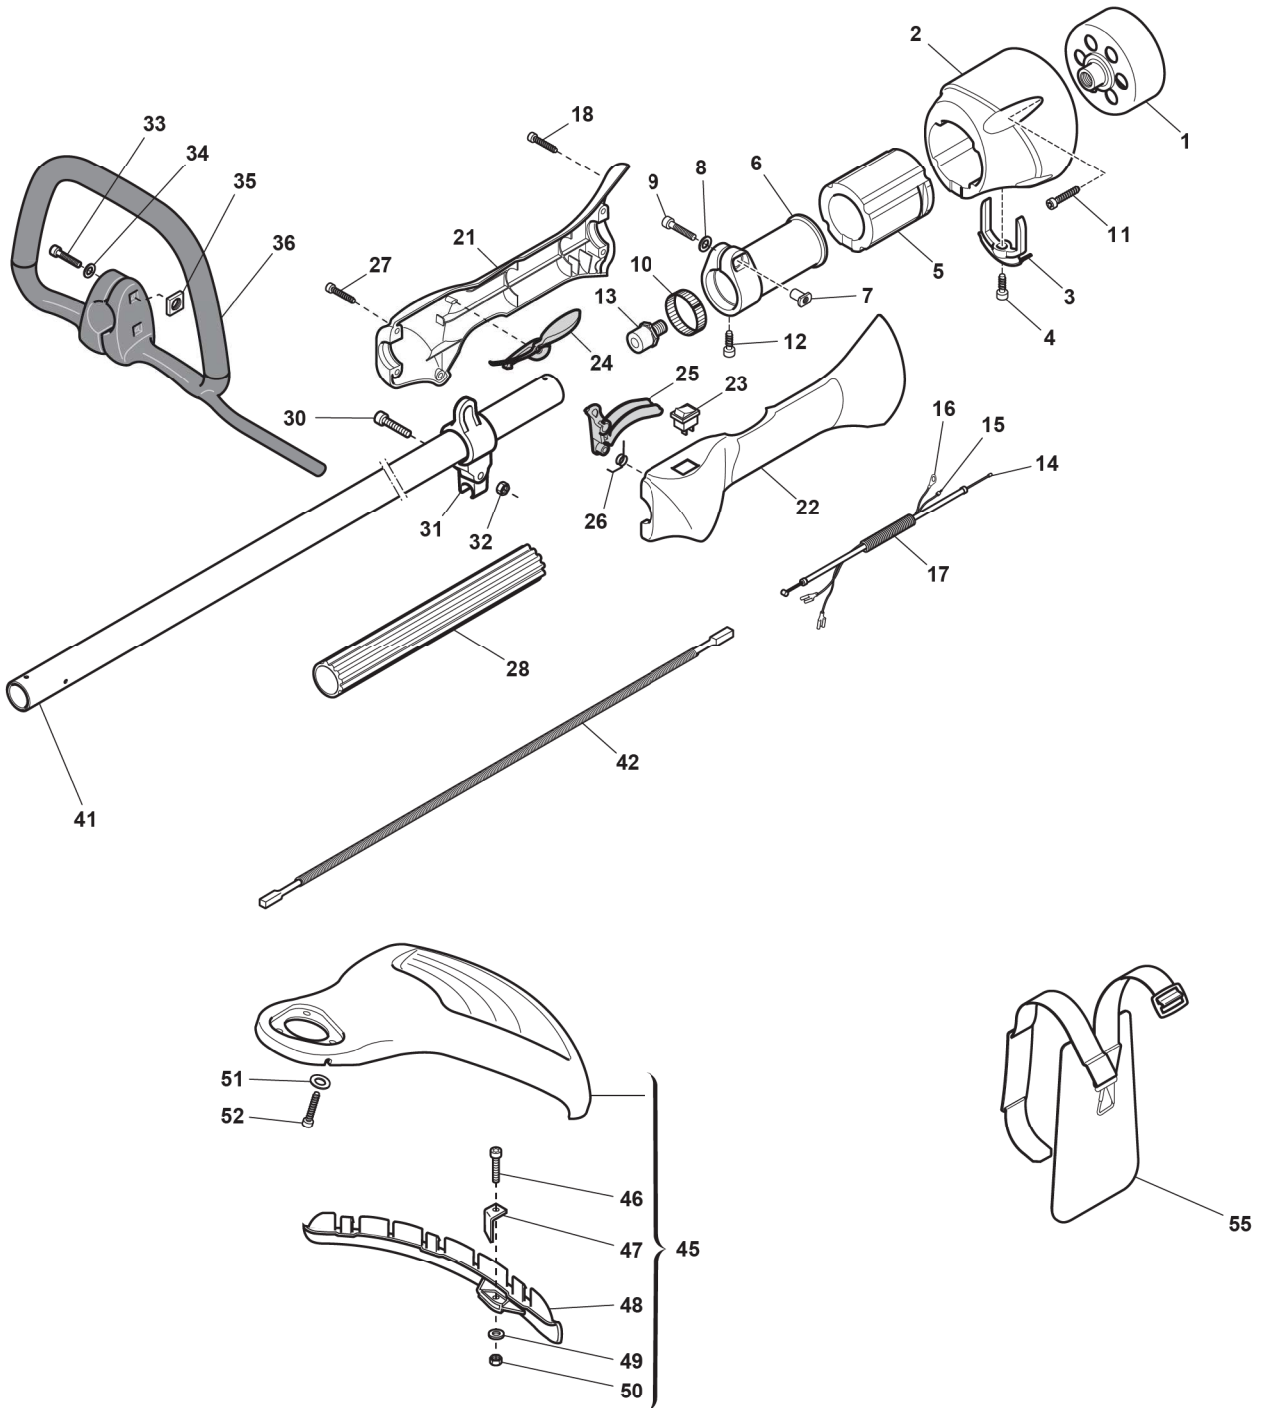

**STAR**

**28T 28TJ 28 28J 28D 28DJ**

2007

**233b.0**

1 / 2

N.	CODE	Q.TY	DESCRIZIONE	DESCRIPTION	DESCRIPTION	BESCHREIBUNG	REMARKS
1	83050004/0	1	ASS. CAMPANA FRIZIONE	DRUM ASS'Y, CLUTCH	CLOCHE EMBRAYAGE	SET KUPPLUNGSGLOCKE	
2	23782005/0	1	ASS.SUPPORTO TRASM.	SUPPORT TRASM.ASSY	ENS.SUPPORT TRANSM.	GETRIEBEPLATTFORM	
3	23232001/0	1	FORCELLA	FORK	FOURCHE	GABEL	
4	2123100	1	VITE	SCREW	VIS	SCHRAUBE	
5	23275000/0	1	GOMMINO	GROMMET	CAOUTCHOU	GUMMI	
6	23782003/0	1	SUPPORTO	SUPPORT	SUPPORT	HALTER	
7	3643470	1	BOCCOLA	BUSHING	DOUILLE	BÜCHSE	
8	2312020	1	ROSETTA	WASHER	RONDELLE	SCHEIBE	
9	2135040	1	VITE	SCREW	VIS	SCHRAUBE	
10	3180560	1	RIDUZIONE	REDUCTION	RÉDUCTION	REDUZIERSTÜCK	
11	2135160	4	VITE	SCREW	VIS	SCHRAUBE	
12	2653090	1	VITE	SCREW	VIS	SCHRAUBE	
13	23445258/0	1	MOZZO CUSCINETTO	BEARING HUB	MOYEU ROULEMENT	LAGERNABE	
14	23066003/0	1	CAVO ACCELERATORE	WIRE ASS.Y	CÂBLE ACCÉLÉR.	STARTERKABEL	
15	23065000/0	1	CAVO BOBINA-INTER- RUTTORE	COIL-SWITCH CABLE	CÂBLE BOBINE-INTER- RUPT.	SPULENDRAHT-SCHAL- TER	
16	23065014/0	1	CAVO MASSA	EARTH CABLE	CÂBLE MASSE	ERDUNGSKABEL	
17	23290000/0	1	GUAINA CAVI	WIRE SHEATH	GAINE CÂBLES	KABELMANTEL	
18	2123100	1	VITE	SCREW	VIS	SCHRAUBE	
21	23700002/0	1	IMPUGNATURA DESTRA	RIGHT HANDGRIP	BRANCHE DRO.	RECHTE GRIFF	
22	23700003/0	1	IMPUGNATURA SINISTRA	LEFT HANDGRIP	BRANCHE GAU.	LINKE GRIFF	
23	3210970	1	INTERRUPTORE STOP	STOP SWITCH	INTERRUPTEUR D'ARRÊT	STOP-SCHALTER	
24	23315055/0	1	LEVA DI SICUREZZA	SAFETY LEVER	LEVIER DE SÉCURITÉ	SICHERHEITSHEBEL	
25	23315054/0	1	LEVA ACCELERATORE	THROTTLE LEVER	LEVIER ACCÉLÉRATEUR	GASHEBEL	
26	23430551/1	1	MOLLA LEVA ACCELERA- TORE	SPRING	RESSORT	FEDER GASHEBEL	
27	2123030	4	VITE	SCREW	VIS	SCHRAUBE	
28	23170000/0	1	DISTANZIALE	SPACER	ENTRETOISE	THERMOISOLIERUNG	
30	2135040	1	VITE	SCREW	VIS	SCHRAUBE	
31	23780000/0	1	SUPPORTO BRETELLE	HARNES SUPPORT	SUPPORT HARNAIS	GURTZEUGHALTER	
32	2412030	1	DADO	NUT	ECROU	MUTTER	
33	2135050	2	VITE	SCREW	VIS	SCHRAUBE	
34	2312090	2	ROSETTA	WASHER	RONDELLE	SCHEIBE	
35	2461030	2	DADO	NUT	ECROU	MUTTER	
36	23300001/0	1	IMPUGNATURA ANTE- RIORE	FRONT HANDLE	POIGNÉE AVANT	HANDGRIFF VORNE	
41	83869052/0	1	ASS. TUBO TRASMISS.	TRANSMISSION PIPE ASS.Y	ENS.TUBE TRANSM.	SET ROHR PULSE	
42	23020009/0	1	ASS. ALBERO TRASMIS- SIONE	TRANSMISSION SHAFT ASS.Y	ENS.ARBRE TRANSM.	SET ANTRIEBSWELLE	
45	83465003/0	1	ASS. PARASPRUZZI	SAFETY COVER ASS.Y	ENS. CAPOT ANTI-PRO- JECTIONS	SET SPRITZSCHUTZ	
46	2135030	1	VITE	SCREW	VIS	SCHRAUBE	
47	3615000	1	LAMIERINO TAGLIAFILO	LINE CUTTER	COUPE-FIL	DRAHTSCHERENBLECH	
48	23600051/0	1	PROTEZIONE	PROTECTION	PROTECTION	SCHUTZ	
49	2312150	1	ROSETTA	WASHER	RONDELLE	SCHEIBE	
50	2432040	1	DADO	NUT	ECROU	MUTTER	
51	2312150	3	ROSETTA	WASHER	RONDELLE	SCHEIBE	
52	2135180	3	VITE	SCREW	VIS	SCHRAUBE	
55	4253460	1	BRETELLA	HARNES	HARNAIS	GURTZEUG	