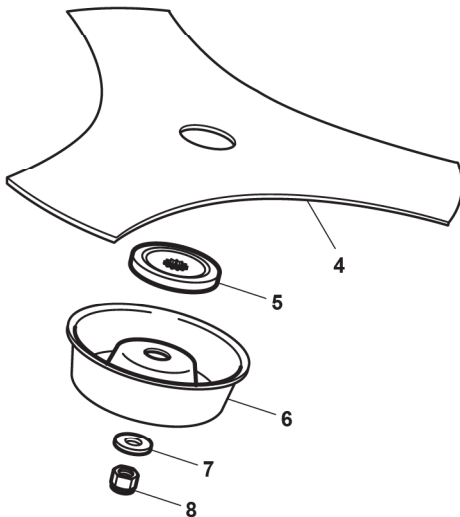

# STAR

28T 28TJ 28 28J 28D 28DJ

2007

234.0

1 / 1

N.	CODE	Q.TY	DESCRIZIONE	DESCRIPTION	DESCRIPTION	BESCHREIBUNG	REMARKS
1	23820000/0	1	ASS.TESTINA	GEAR CASE ASSY	ENS. BOÎTE ENGREN.	SET ZAHNRADGETRIEBE	
2	6980307	1	COLLARE	COLLAR	COLLIER	STELLRING	
3	6980338	1	GHIERA SUPERIORE	UPPER RING NUT	BAGUE SUPÉRIEURE	OBERER RINGBOLZEN	
4	6031172	1	DISCO 3 PUNTE 25 CM	3 TEETH DISC 25 CM	LAME À 3 DENTS 25 CM	SCHEIBE / 3 ZÄHNE 25 CM	
5	3612650	1	GHIERA INFERIORE	LOWER RING NUT	BAGUE INFÉRIEURE	UNTERER RINGBOLZEN	
6	3615300	1	COPPA FISSA	STABILIZER	STABILISATEUR	STABILISATOR	
7	2321060	1	ROSETTA	WASHER	RONDELLE	SCHEIBE	
8	2452090	1	DADO	NUT	ECROU	MUTTER	
11	23155000/0	1	TESTINA 2 FILI TAP & GO	2 HEDGES NYLON HEAD	TÊTE À 2 FILS NYLON	2 DRAHTSCHEIBE	