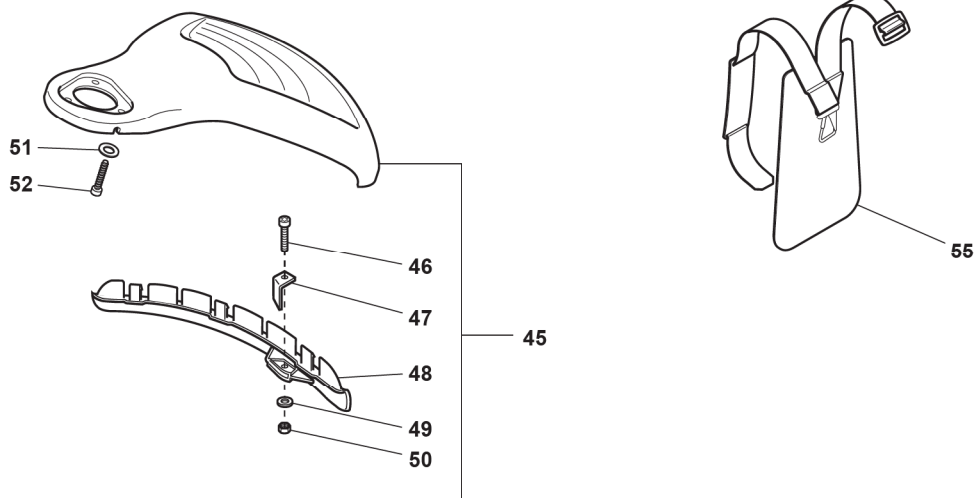

2007
233d.0
1 / 2