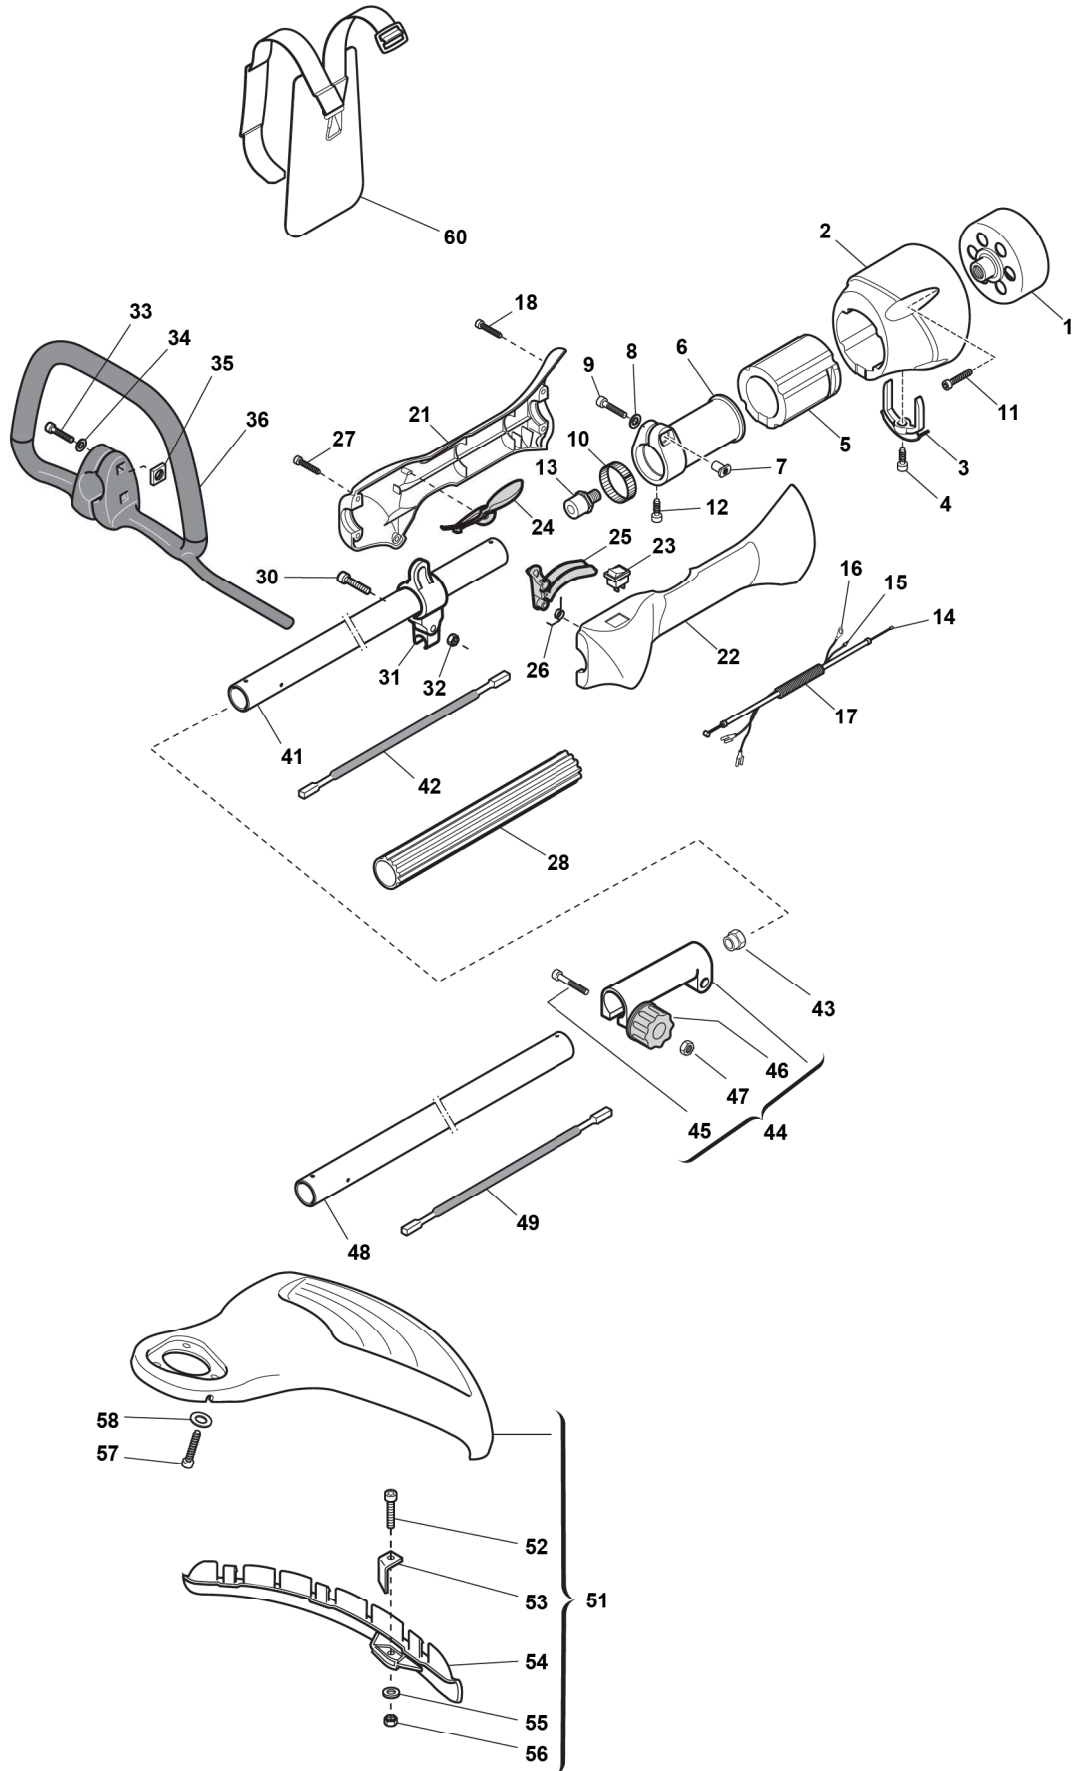

233c.0

1 / 2

N.	CODE	Q.TY	DESCRIZIONE	DESCRIPTION	DESCRIPTION	BESCHREIBUNG	REMARKS
1	83050004/0	1	ASS. CAMPANA FRIZIONE	DRUM ASS'Y, CLUTCH	CLOCHE EMBRAYAGE	SET KUPPLUNGSGLOCKE	
2	23782005/0	1	ASS.SUPPORTO TRASM.	SUPPORT TRASM.ASSY	ENS.SUPPORT TRANSM.	GETRIEBEPLATTFORM	
3	23232001/0	1	FORCELLA	FORK	FOURCHE	GABEL	
4	2123100	1	VITE	SCREW	VIS	SCHRAUBE	
5	23275000/0	1	GOMMINO	GROMMET	CAOUTCHOUC	GUMMI	
6	23782003/0	1	SUPPORTO	SUPPORT	SUPPORT	HALTER	
7	3643470	1	BOCCOLA	BUSHING	DOUILLE	BÜCHSE	
8	2312020	1	ROSETTA	WASHER	RONDELLE	SCHEIBE	
9	2135040	1	VITE	SCREW	VIS	SCHRAUBE	
10	3180560	1	RIDUZIONE	REDUCTION	RÉDUCTION	REDUZIERSTÜCK	
11	2135160	4	VITE	SCREW	VIS	SCHRAUBE	
12	2653090	1	VITE	SCREW	VIS	SCHRAUBE	
13	23445258/0	1	MOZZO CUSCINETTO	BEARING HUB	MOYEU ROULEMENT	LAGERNABE	
14	23066003/0	1	CAVO ACCELERATORE	WIRE ASS.Y	CÂBLE ACCÉLÉR.	STARTERKABEL	
15	23065000/0	1	CAVO BOBINA-INTER- RUTTORE	COIL-SWITCH CABLE	CÂBLE BOBINE-INTER- RUPT.	SPULENDRAHT-SCHAL- TER	
16	23065014/0	1	CAVO MASSA	EARTH CABLE	CÂBLE MASSE	ERDUNGSKABEL	
17	23290000/0	1	GUAINA CAVI	WIRE SHEATH	GAINE CÂBLES	KABELMANTEL	
18	2123100	1	VITE	SCREW	VIS	SCHRAUBE	
21	23700002/0	1	IMPUGNATURA DESTRA	RIGHT HANDGRIP	BRANCHE DRO.	RECHTE GRIFF	
22	23700003/0	1	IMPUGNATURA SINISTRA	LEFT HANDGRIP	BRANCHE GAU.	LINKE GRIFF	
23	3210970	1	INTERRUTTORE STOP	STOP SWITCH	INTERRUPTEUR D'ARRÊT	STOP-SCHALTER	
24	23315055/0	1	LEVA DI SICUREZZA	SAFETY LEVER	LEVIER DE SÉCURITÉ	SICHERHEITSHEBEL	
25	23315054/0	1	LEVA ACCELERATORE	THROTTLE LEVER	LEVIER ACCÉLÉRATEUR	GASHEBEL	
26	23430551/1	1	MOLLA LEVA ACCELERA- TORE	SPRING	RESSORT	FEDER GASHEBEL	
27	2123030	4	VITE	SCREW	VIS	SCHRAUBE	
28	23170000/0	1	DISTANZIALE	SPACER	ENTRETOISE	THERMOISOLIERUNG	
30	2135040	1	VITE	SCREW	VIS	SCHRAUBE	
31	23780000/0	1	SUPPORTO BRETELLE	HARNESS SUPPORT	SUPPORT HARNAIS	GURTZEUGHALTER	
32	2412030	1	DADO	NUT	ECROU	MUTTER	
33	2135050	2	VITE	SCREW	VIS	SCHRAUBE	
34	2312090	2	ROSETTA	WASHER	RONDELLE	SCHEIBE	
35	2461030	2	DADO	NUT	ECROU	MUTTER	
36	23300001/0	1	IMPUGNATURA ANTE- RIORE	FRONT HANDLE	POIGNÉE AVANT	HANDGRIFF VORNE	
41	83869053/0	1	ASS. TUBO TRASMISS.	TRANSMISSION PIPE ASS.Y	ENS.TUBE TRANSM.	SET ROHR PULSE	
42	23020007/0	1	ASS. ALBERO TRASMIS- SIONE	TRANSMISSION SHAFT ASS.Y	ENS.ARBRE TRANSM.	SET ANTRIEBSWELLE	
43	23650000/0	1	RACCORDO ALBERO FLEX	SHAFTING - SLEEVE ASS'Y	RACCORD	ANSCHLUSS BIEGSAME WELLE	
44	83260000/0	1	GIUNTO DI CONESS- SIONE	JOINT CHAIR ASS'Y	ENS.JONCTION ARBRE TRANS.	KUPPLUNGSTEIL	
45	12689500/0	1	VITE	SCREW	VIS	SCHRAUBE	
46	23593500/0	1	MANOPOLA	KNOB	POIGNEE	KNOPF	
47	2412020	1	DADO	NUT	ECROU	MUTTER	
48	83869054/0	1	ASS.TUBO TRASM.	TRANS.PIPE ASSY	ENS.TUBE TRANSM.	SCHAFTGRUPPE	
49	23020004/0	1	ASS.ALBERO TRASM.	TRANS.SHAFT ASSY	ENS.ARBRE TRANSM.	SET MOTORWELLE	
51	83465003/0	1	ASS. PARASPRUZZI	SAFETY COVER ASS.Y	ENS. CAPOT ANTI-PRO- JECTIONS	SET SPRITZSCHUTZ	
52	2135030	1	VITE	SCREW	VIS	SCHRAUBE	
53	3615000	1	LAMIERINO TAGLIAFILO	LINE CUTTER	COUPE-FIL	DRAHTSCHERENBLECH	
54	23600051/0	1	PROTEZIONE	PROTECTION	PROTECTION	SCHUTZ	
55	2312150	1	ROSETTA	WASHER	RONDELLE	SCHEIBE	
56	2432040	1	DADO	NUT	ECROU	MUTTER	
57	2135180	3	VITE	SCREW	VIS	SCHRAUBE	
58	2312150	3	ROSETTA	WASHER	RONDELLE	SCHEIBE	
60	4253460	1	BRETELLA	HARNESS	HARNAIS	GURTZEUG	