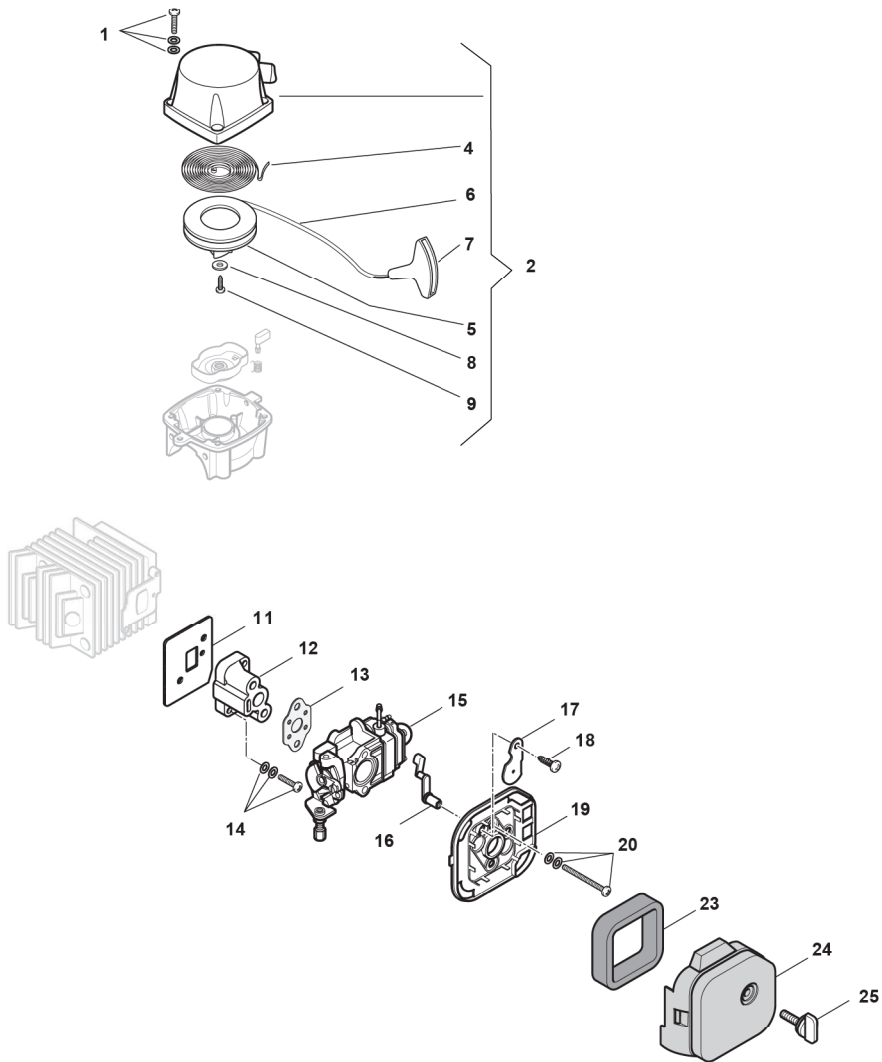

HT

55

2007

432.0

1 / 2

N.	CODE	Q.TY	DESCRIZIONE	DESCRIPTION	DESCRIPTION	BESCHREIBUNG	REMARKS
1	6981116	4	SET VITERIA	SCREWS SET	SET VISSERIE	SATZ SCHRAUBEN	
2	6981161/1	1	ASS. AVVIATORE	STARTER ASS.Y	ENS. DÉMARREUR	SET KUPPLUNG	
4	6981025	1	MOLLA AVVIAMENTO	SPRING	RESSORT	STARTERFEDER	
5	6981026	1	PULEGGIA AVVIAMENTO	STARTER PULLEY	POULIE DÉMARRAGE	RIEMENSCHIBE STAR- TER	
6	6981029	1	FUNE AVVIAMENTO	STARTER CORD	CÂBLE DÉMARRAGE	SEIL STARTER	
7	6981027	1	IMPUGNATURA AVV.TO	STARTER HANDLE	POIGNÉE DÉMARRAGE	GRIFF STARTER	
8	6981138	1	ROSETTA	WASHER	RONDELLE	SCHEIBE	
9	6981145	1	VITE	SCREW	VIS	SCHRAUBE	
11	6981011	1	GUARNIZ.COLLETT-CI- LINDRO	INTAKE MANIF-GASKET	JOINT COLLECT.-CYL.	DICHT. KOLLEKT.-ZYL.	
12	6981010	1	COLLETTORE ASPIRA- ZIONE	INTAKE MANIFOLD	COLLECTEUR ASPIRA- TEUR	KOLLEKTOR ANSAUGUNG	
13	6981018	1	KIT MEMB-GUARNIZ	GASKET-DIAPH.SET	KIT MEMBR.-JOINT	SET MEMB.-DICHT.	
14	6981266	2	SET VITERIA	SCREWS SET	SET VISSERIE	SATZ SCHRAUBEN	
15	23054012/1	1	CARBURATORE	CARBURETTOR	CARBURATEUR	VERGASER	Walbro WYJ 397A
16	6981137	1	LEVA ARIA	CHOKE LEVER	LEVIER AIR	CHOKERHEBEL	
17	6981136	1	VALVOLA STARTER	STARTER VALVE	VANNE STARTER	STARTERVENTIL	
18	6981268	1	VITE	SCREW	VIS	SCHRAUBE	
19	6981131	1	SUPP. FILTRO ARIA	AIR FILTER HOLDER	SUPP. FILTRE À AIR	HALTER LUFTFILTER	
20	6981104	2	SET VITERIA	SCREWS SET	SET VISSERIE	SATZ SCHRAUBEN	
23	6981020	1	FILTRO ARIA	AIR FILTER	FILTRE À AIR	LUFTFILTER	
24	6981134	1	COPRIFILTRO ARIA	FILTER COVER	COUVRE-FILTRE À AIR	FILTERABD.	
25	6981132	1	VITE	SCREW	VIS	SCHRAUBE	