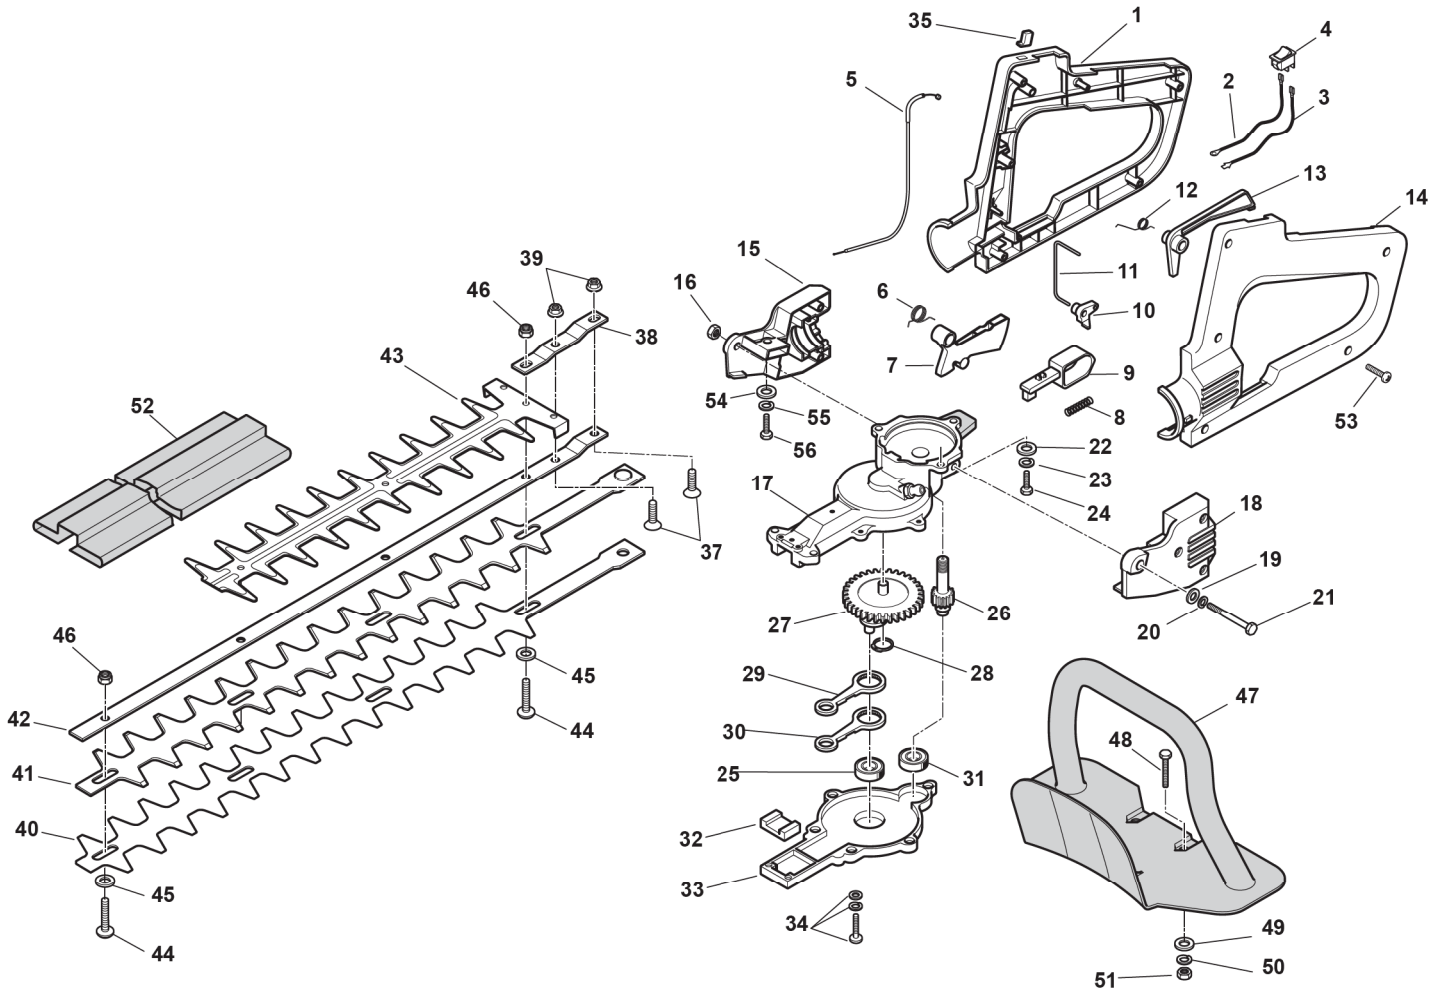

HT

55

2007

433.0

1 / 2

N.	CODE	Q.TY	DESCRIZIONE	DESCRIPTION	DESCRIPTION	BESCHREIBUNG	REMARKS
1	6981193	1	IMPUGNATURA DESTRA	RIGHT HANDGRIP	BRANCHE DRO.	RECHTE GRIFF	
2	6981192	1	CAVO MASSA	EARTH CABLE	CÂBLE MASSE	ERDUNGSKABEL	
3	6981191	1	CAVO BOBINA-INTERRUTTORE	COIL-SWITCH CABLE	CÂBLE BOBINE-INTERRUPT.	SPULENDRAHT-SCHALTER	
4	6981194	1	INTERRUTTORE STOP	STOP SWITCH	INTERRUPTEUR D'ARRÊT	STOP-SCHALTER	
5	6981188	1	CAVO ACCELERATORE	WIRE ASS.Y	CÂBLE ACCÉLÉR.	STARTERKABEL	
6	6981186	1	MOLLA LEVA ACCELERATORE	SPRING	RESSORT	FEDER GASHEBEL	
7	6981187	1	LEVA ACCELERATORE	THROTTLE LEVER	LEVIER ACCÉLÉRATEUR	GASHEBEL	
8	6981182	1	MOLLA	SPRING	RESSORT	FEDER	
9	6981183	1	LEVA	GEARSHIFT	LEVIER	HEBEL	
10	6981185	1	GANCIO	HOOK	ACCROCHAGE	HAKEN	
11	6981184	1	TIRANTE ACCELERATORE	THROTTLE ROD	TIGE ACCÉLÉRATEUR	SPANNSTIFT GASHEBEL	
12	6981189	1	MOLLA LEVA DI SICUREZZA	SPRING	RESSORT	FEDER SICHERHEITSHEBEL	
13	6981190	1	LEVA DI SICUREZZA	SAFETY LEVER	LEVIER DE SÉCURITÉ	SICHERHEITSHEBEL	
14	6981195	1	IMPUGNATURA SINISTRA	LEFT HANDGRIP	BRANCHE GAU.	LINKE GRIFF	
15	6981180	1	SUPPORTO DESTRO	RIGHT SUPPORT	SUPPORT DROITE	RECHTES HALTER	
16	6981142	1	DADO	NUT	ECROU	MUTTER	
17	6981165	1	CARTER	CASE	CARTER	BLECH	
18	6981181	1	SUPPORTO SINISTRO	LEFT SUPPORT	SUPPORT GAUCHE	LINKES HALTER	
19	6981155	1	ROSETTA	WASHER	RONDELLE	SCHEIBE	
20	6981152	1	ROSETTA	WASHER	RONDELLE	SCHEIBE	
21	6981148	1	VITE	SCREW	VIS	SCHRAUBE	
22	6981156	3	ROSETTA	WASHER	RONDELLE	SCHEIBE	
23	6981153	3	ROSETTA	WASHER	RONDELLE	SCHEIBE	
24	6981140	3	VITE	SCREW	VIS	SCHRAUBE	
25	6981139	1	CUSCINETTO	BEARING	ROUL. À BILLES	KUGELLAGER	
26	6981175	1	PIGNONE	PINION	PIGNON	RITZEL	
27	6981176	1	RUOTA DENTATA	SPROCKET	COURONNE	ZAHNKETTENRAD	
28	6981151	1	ANELLO SEEGER	RING	CIRCLIP	RING	
29	6981177	1	ASTA COLLEGAMENTO	CONNECTING ROD	TIGE DE CONNEXION	VERBINDUNGSSTAB	
30	6981177	1	ASTA COLLEGAMENTO	CONNECTING ROD	TIGE DE CONNEXION	VERBINDUNGSSTAB	
31	6981110	1	CUSCINETTO	BEARING	ROUL. À BILLES	KUGELLAGER	
32	6981169	1	PATTINO	SHOE	BLOC DE GLISSEMENT	GLEITBLOCK	
33	6981179	1	CARTER	CASE	CARTER	BLECH	
34	6981100	6	ROSETTA	WASHER	RONDELLE	SCHEIBE	
35	6981287	1	PULSANTE	BUTTON	BOUTON	KNOPF	
37	6981281	2	VITE	SCREW	VIS	SCHRAUBE	
38	6981166	1	PIASTRINA	PLATE	PLAQUETTE	BLECH	
39	6981280	2	DADO	NUT	ECROU	MUTTER	
40	6981171	1	LAMA INFERIORE	BOTTOM BLADE	LAME INFÉRIEURE	UNTERE KLINGE	
41	6981170	1	LAMA SUPERIORE	TOP BLADE	LAME SUPÉRIEURE	OBERE KLINGE	
42	6981168	1	GUIDA LAMA	BLADE HOLDER	GUIDE-LAME	KLINGENFÜHRUNG	
43	6981167	1	PROTEZIONE LAMA	BLADE GUARD	PROTECTEUR LAME	KLINGENSCHUTZ	
44	6981173	4	VITE	SCREW	VIS	SCHRAUBE	
45	6981172	4	ROSETTA	WASHER	RONDELLE	SCHEIBE	
46	6981279	4	DADO	NUT	ECROU	MUTTER	
47	6981196	1	IMPUGNATURA ANTERIORE	FORE HANDLE	POIGNÉE AVANT	VORDERER GRIFF	
48	6981150	2	VITE	SCREW	VIS	SCHRAUBE	
49	6981155	2	ROSETTA	WASHER	RONDELLE	SCHEIBE	
50	6981152	2	ROSETTA	WASHER	RONDELLE	SCHEIBE	
51	6981142	2	DADO	NUT	ECROU	MUTTER	
52	6981174	1	COPRILAMA	BLADE COVER	COUVRE-LAME	KLINGENABDECKUNG	
53	6981149	5	VITE	SCREW	VIS	SCHRAUBE	
54	6981155	1	ROSETTA	WASHER	RONDELLE	SCHEIBE	
55	6981152	1	ROSETTA	WASHER	RONDELLE	SCHEIBE	
56	6981147	1	VITE	SCREW	VIS	SCHRAUBE	