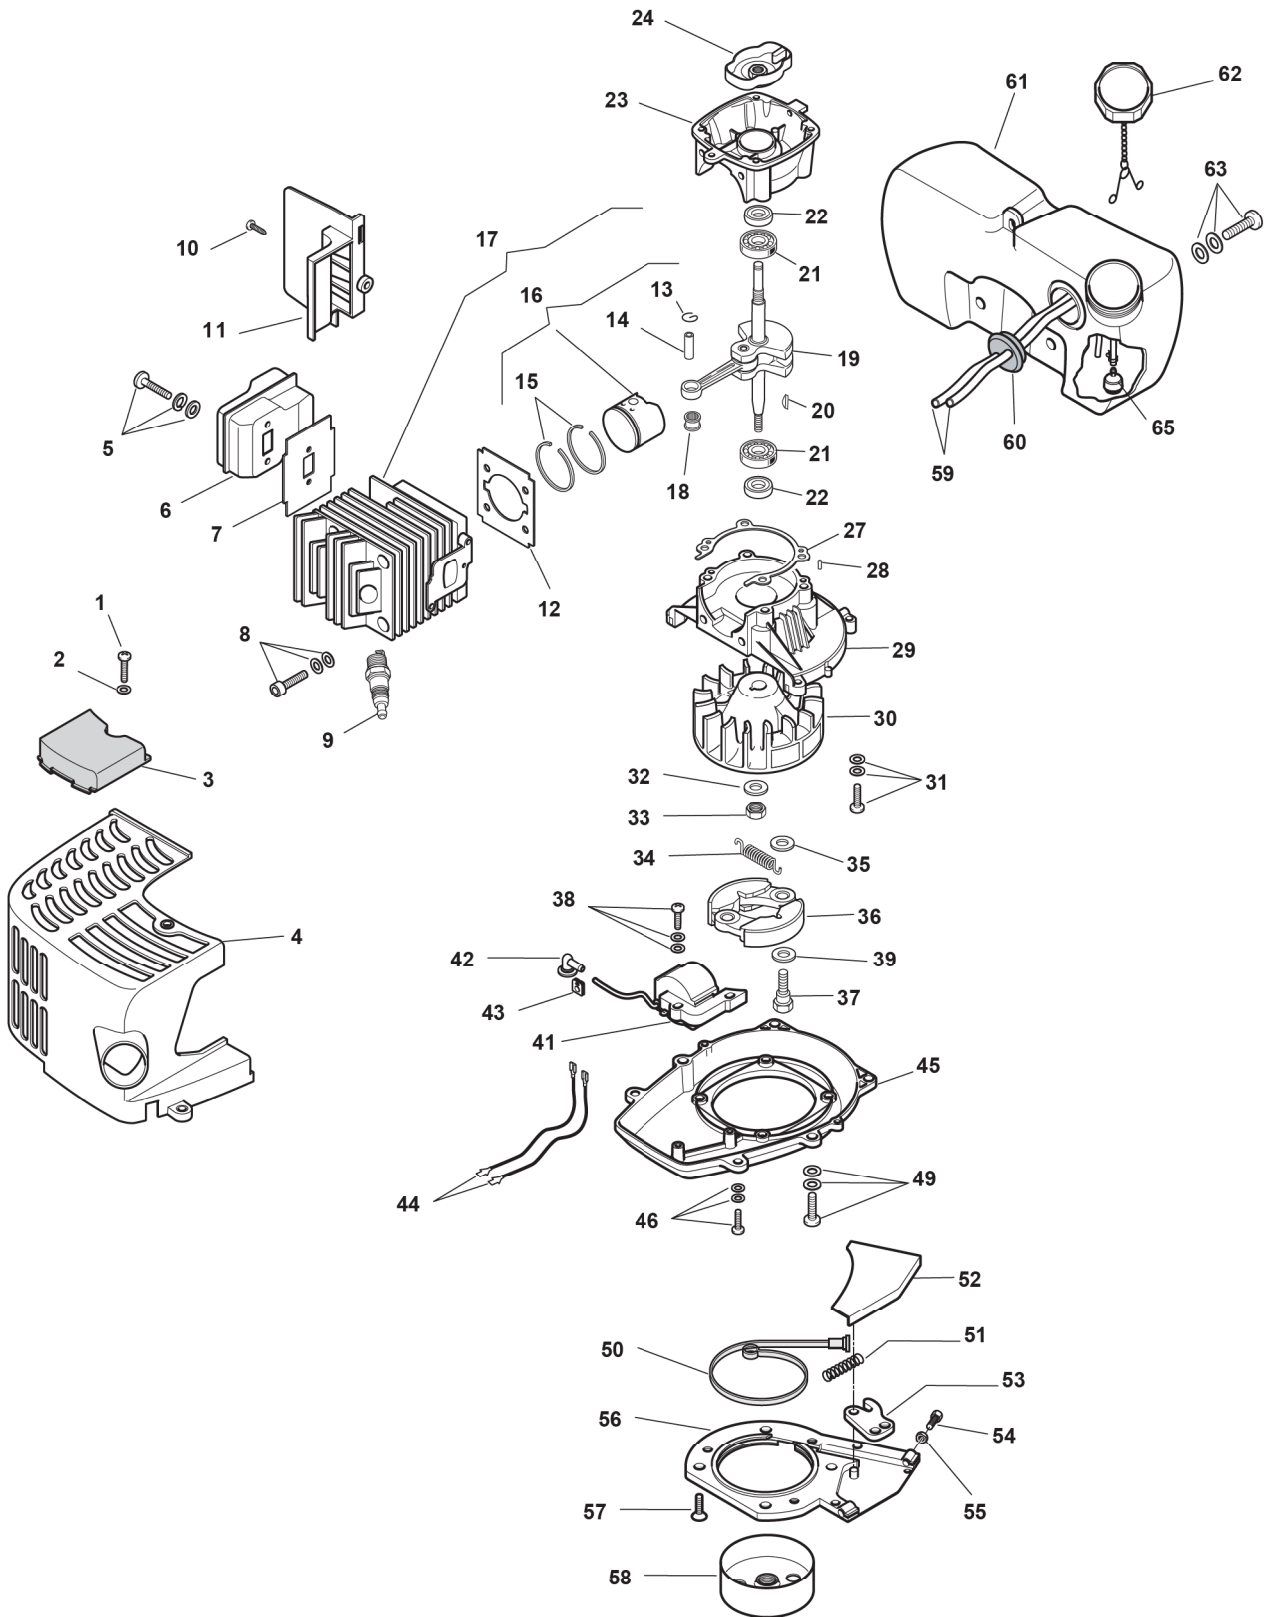

HT

55

2007

431.0

1 / 2

N.	CODE	Q.TY	DESCRIZIONE	DESCRIPTION	DESCRIPTION	BESCHREIBUNG	REMARKS
1	6981116	1	VITE	SCREW	VIS	SCHRAUBE	
2	6981154	1	ROSETTA	WASHER	RONDELLE	SCHIBE	
3	6981158	1	DEFLETTORE	DEFLECTOR	DEFLECTEUR	ABWEISER	
4	6981159	1	CUFFIA COPRICILINDRO ARANCIONE	ENGINE COVER ORANGE	SHIELD ORANGE	ZYLINDERKOPFKAPPE ORANGE	
4	6981157	1	CUFFIA COPRICILINDRO GIALLO	ENGINE COVER YELLOW	SHIELD JAUNE	ZYLINDERKOPFKAPPE GELB	
5	6981115	2	SET VITERIA	SCREWS SET	SET VISSERIE	SATZ SCHRAUBEN	
6	6981160	1	SILENZIATORE	MUFFLER	SILENCIEUX	SCHALLDÄMPFER	
7	6981041	1	GUARNIZIONE SILENZIATORE	GASKET	JOINT SILENCIEUX	DICHTUNG SCHALLDÄMPFER	
8	6981113	4	SET VITERIA	SCREWS SET	SET VISSERIE	SATZ SCHRAUBEN	
9	6981163	1	CANDELA	SPARK PLUG	BOUGIE	ZÜNDKERZE	
10	6981116	1	VITE	SCREW	VIS	SCHRAUBE	
11	6981043	1	PROTEZIONE	GUARD ASSY	PROTECTION	SCHUTZE	
12	6981004	1	GUARNIZIONE CILINDRO	CYLINDER GASKET	JOINT CYLINDRE	ZYLINDERDICHTUNG	
13	6981015	2	FERMO SPINOTTO	WASHER, PISTON PIN	CIRCLIP POINTEAU	ANSCHLAG ZAPFEN	
14	6981014	1	SPINOTTO PISTONE	PISTON PIN	POINTEAU PISTON	KOLBENBOLZEN	
15	6981013	2	FASCIA ELASTICA	PISTON RING	COLLIER ÉLASTIQUE	KOLBENRING	
16	6981012	1	ASS. PISTONE	PISTON ASS'Y	ENS.PISTON	SET KOLBEN	
17	6981003	1	ASS. CILINDRO - PISTONE	CYLINDER - PISTON ASS'Y	ENS.CYLINDRE-PISTON	SET ZYLINDER-KOLBEN	
18	6981017	1	ASTUCCIO A RULLI	NEEDLE BEARING	ROUL. À AIGUILLES	WALZENROHR	
19	6981016	1	ASS. ALBERO MOTORE	CRANKSHAFT	ARBRE MOTEUR	SET MOTORWELLE	
20	6981096	1	LINGUETTA VOLANO	FLYWHEEL KEY	CLAVETTE VOLANT	LASCHE SCHWUNGRAD	
21	6981110	2	CUSCINETTO A SFERE	BALL BEARING	ROUL. À BILLES	KUGELLAGER	
22	6981008	2	ANELLO DI TENUTA	SEAL RING	ANNEAU DE TENUE	DICHTRING	
23	6981006	1	CARTER MOTORE, POSTERIORE	REAR CRANK CASE	CARTER MOTEUR, ARRIERE	HINTERMOTORABDECKUNG	
24	6981031/1	1	COPPA AVVIAMENTO	STARTER CUP	COUPE DÉMARREUR	STARTERGEHÄUSE	
27	6981007	1	GUARNIZIONE CARTERS	GASKET	JOINT	DICHTUNG ABDECKUNG	
28	6981126	2	SPINA DI CENTRAGGIO	CENTRING PIN	GOUPILLE DE CENTRAGE	ZENTRIERTIFT	
29	6981005	1	CARTER MOTORE, ANTERIORE	FRONT CRANK CASE	CARTER MOTEUR, AVANT	VORDERMOTORABDECKUNG	
30	6981002	1	ASS. VOLANO C/MASSE	FLYWHEEL ASS.Y	ENS. VOLANT	SCHWUNGRAD MAGNET	
31	6981102	4	SET VITERIA	SCREWS SET	SET VISSERIE	SATZ SCHRAUBEN	
32	6981128	1	ROSETTA	WASHER	RONDELLE	SCHIBE	
33	6981143	1	DADO	NUT	ECROU	MUTTER	
34	6981034	1	MOLLA FRIZIONE	SPRING	RESSORT	KUPPLUNGSFEDER	
35	6981276	2	ROSETTA	WASHER	RONDELLE	SCHIBE	
36	6981032	2	MASSA FRIZIONE	CLUTCH UNIT	EMBAYAGE	REIBUNGSMASSE	
37	6981035	2	VITE	SCREW	VIS	SCHRAUBE	
38	6981116	2	SET VITERIA	SCREWS SET	SET VISSERIE	SATZ SCHRAUBEN	
39	6981033	2	ROSETTA	WASHER	RONDELLE	SCHIBE	
41	6981204	1	BOBINA ELETTRONICA	ELETTRONIC COIL	BOBINE ÉLECTRONIQUE	ELEKTRONIKSPULE	
42	6981023	1	PROTEZIONE CANDELA	COVER, SPARK PLUG	COVER, SPARK PLUG	ZÜNDKERZENSCHUTZ	
43	6981133	1	FERMACAVO	CABLE RETAINER	FIXATION CABLE	KABELBEFESTIGUNG	
44	6981022	2	CAVO	CABLE	CABLES	KABEL	
45	6981205	1	SUPPORTO	SUPPORT			
46	6981116	2	SET VITERIA	SCREWS SET	SET VISSERIE	SATZ SCHRAUBEN	
49	6981118	4	SET VITERIA	SCREWS SET	SET VISSERIE	SATZ SCHRAUBEN	
50	6981203	1	NASTRO FRENO	BRAKE BAND	BANDE FREIN	BREMSBAND	
51	6981202	1	MOLLA	SPRING	RESSORT	FEDER	
52	6981198	1	COPERCHIO	COVER	COUVERCLE	ABDECKUNG	
53	6981201	1	LEVA AGGANCIO FRENO	LEVER	LEVIER ENCLENCHEMENT FREIN	HEBEL F. BREMSE	
54	6981200	1	VITE	SCREW	VIS	SCHRAUBE	
55	6981199	1	DADO	NUT	ECROU	MUTTER	
56	6981197	1	FLANGIA	FLANGE	BRIDE	FLANSCH	
57	6981144	4	VITE	SCREW	VIS	SCHRAUBE	
58	6981164	1	CAMPANA FRIZIONE	CLUTCH DRUM	CLOCHE EMBRAYAGE	KUPPLUNGSGLOCKE	
59	6981038	2	TUBI CARBURANTE	FUEL HOSE	TUBE DE CONNEXION	VERBINDUNGSROHR	
60	6981039	1	ASS. GOMMINO PASSA-TUBI	GROMMET ASSY	ENS.RONDELLE CAOUTCHOU	SET GUMMINGE	
61	6981313	1	ASS. SERBATOIO MIX.	KIT FUEL TANK	ENS.RÉSERVOIR MÉLANGE	SET TREIBSTOFFTANK	
62	6981091	1	ASS. TAPPO MISCELA	CAP ASS'Y, FUEL TANK	BOUCHON MÉLANGE	SET DECKEL TREIBSTOFF	
63	6981101	3	SET VITERIA	SCREWS SET	SET VISSERIE	SATZ SCHRAUBEN	
65	4253292	1	PESCANTE MISCELA	INTAKE FILTER	FILTRE D'ASPIRATION	TAUCHSONDE	