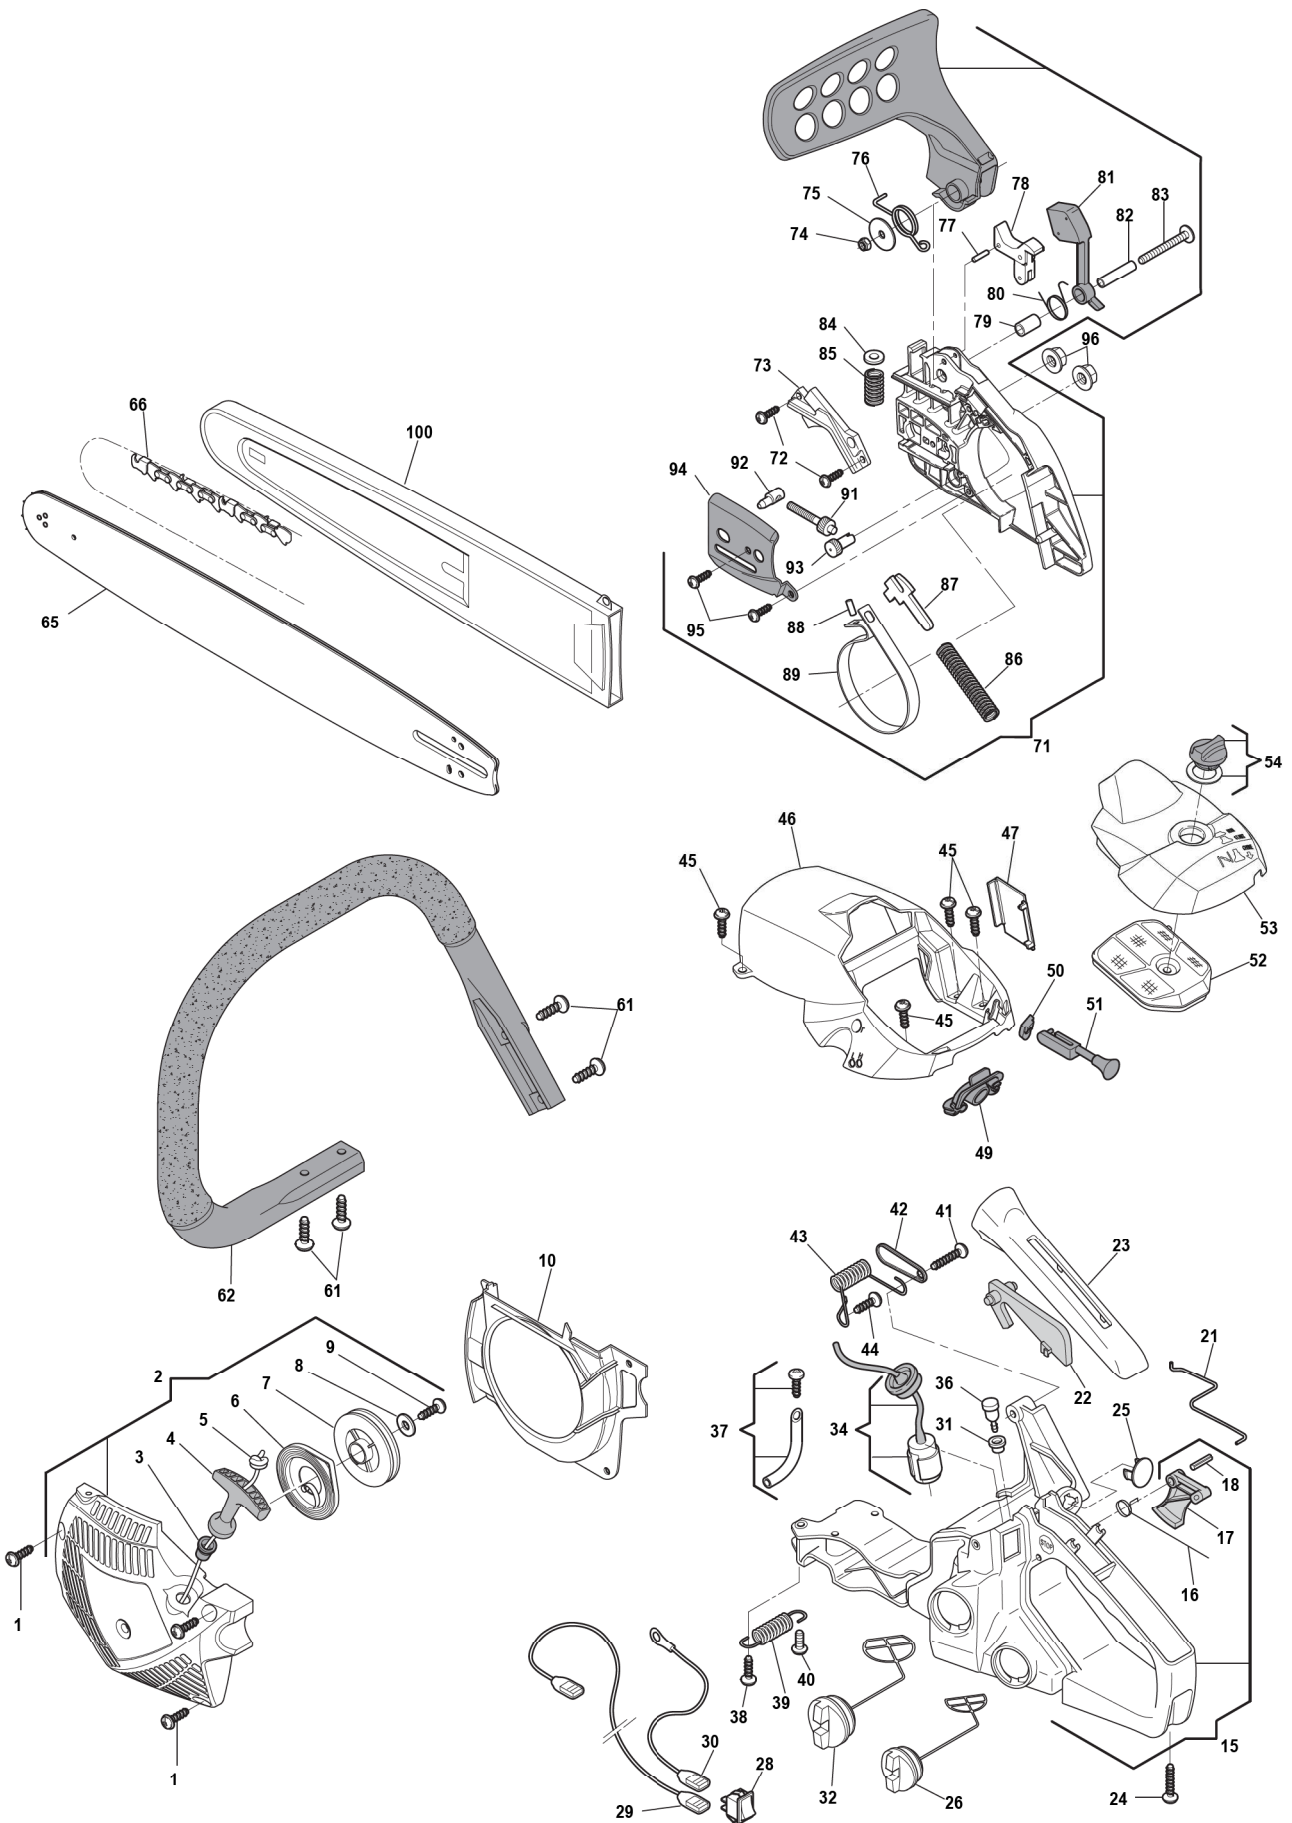

P

420

2007

252.0

3 / 4

N.	CODE	Q.TY	DESCRIZIONE	DESCRIPTION	DESCRIPTION	BESCHREIBUNG	REMARKS
80	23430563/0	1	MOLLA	SPRING	RESSORT	FEDER	
81	23080000/0	1	CONTRAPPESO	BALANCE WEIGHT	CONTREPOIDS	GEGENGEWICHT	
82	23044210/0	1	DISTANZIALE	BUSHING	ENTRETOISE	DISTANZSTÜCK	
83	23878012/0	1	VITE	SCREW	VIS	SCHRAUBE	
84	23670000/0	1	PIASTRINA	PLATE	PLAQUE	HALTBLECH	
85	23430559/0	1	MOLLA	SPRING	RESSORT	FEDER	
86	23430565/0	1	MOLLA	SPRING	RESSORT	FEDER	
87	23315061/0	1	LEVA AGGANCIAMENTO FRENO	LEVER	LEVIER ENCLENCHE- MENT FREIN	HEBEL F. BREMSE	
88	23665001/0	1	RULLINO	NEEDLE	ROULEAU	WALZE	
89	23448002/0	1	NASTRO FRENO	BRAKE BAND	BANDE FREIN	BREMSBAND	
91	23878011/0	1	VITE TENDICATENA	SCREW	VIS	SCHRAUBE	
92	23796004/0	1	TASSELLO TENDICATENA	BAR ADJUSTING BLOCK	GOUJON TENDEUR CHAÎNE	KETTENSANNER	
93	23510093/0	1	PERNO	PIN	TOURILLON	STIFT	
94	23311004/0	1	LAMIERINO BARRA ESTERNO	PLATE	PLAQUE GUIDE EXTERNE	BLECH STANGE AUßEN	
95	23878014/0	2	VITE	SCREW	VIS	SCHRAUBE	
96	6995097	2	DADO	NUT	ECROU	MUTTER	
100	4181307	1	COPRIBARRA	CHAIN COVER	PROTÈGE-GUIDE	SCHW. STANGENABDE- CKUNG	