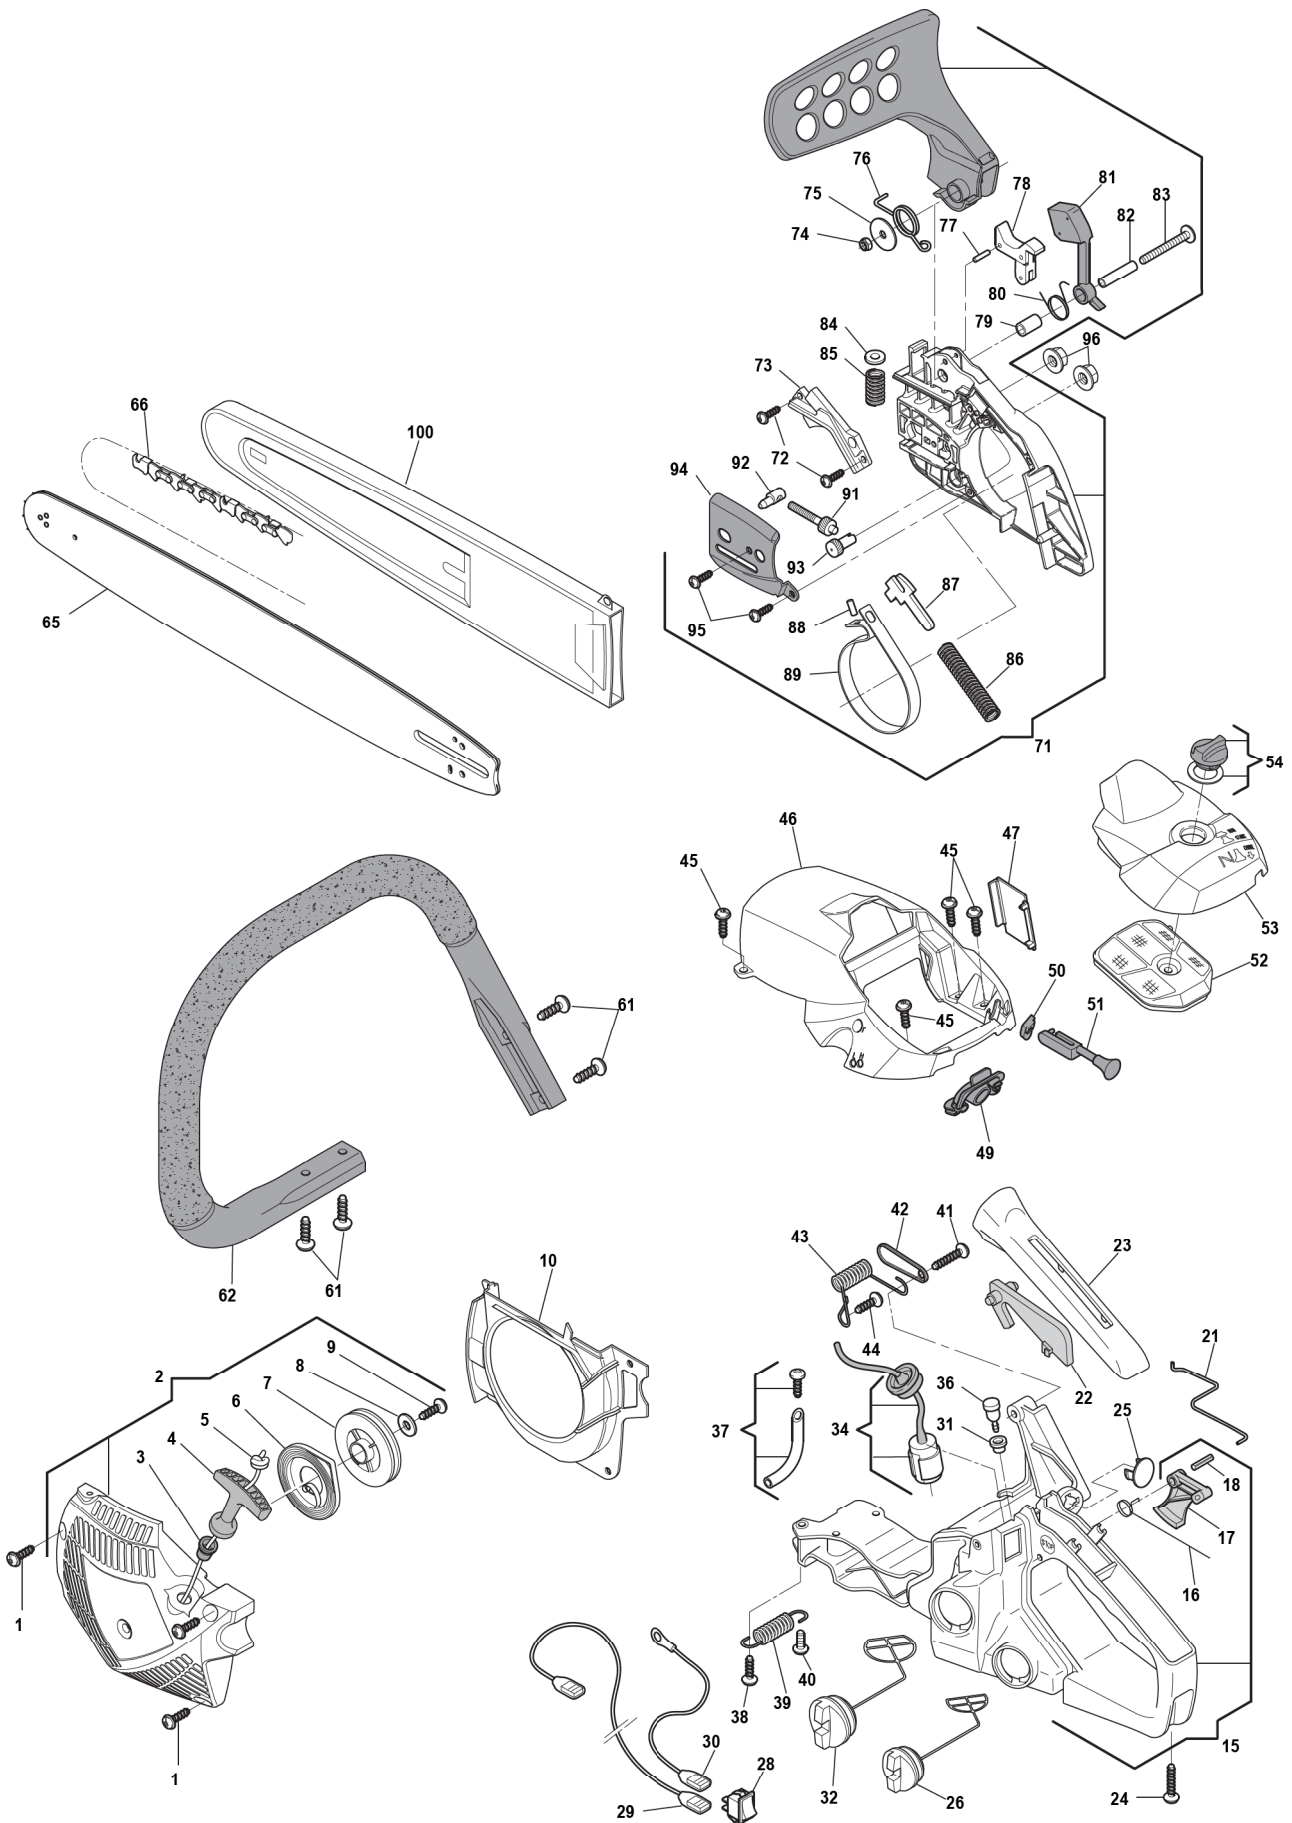

P

420

2007

252.0

1 / 4

N.	CODE	Q.TY	DESCRIZIONE	DESCRIPTION	DESCRIPTION	BESCHREIBUNG	REMARKS
1	23878013/0	3	VITE	SCREW	VIS	SCHRAUBE	
2	83058009/0	1	ASS. AVVIATORE GIALLO	STARTER ASSY YELLOW	DÉMARREUR JAUNE	SET STARTER GELB	
2	83058010/0	1	ASS. AVVIATORE ROSSO	STARTER ASSY RED	DÉMARREUR ROUGE	SET STARTER ROT	
2	83058011/0	1	ASS. AVVIATORE ARANCIONE	STARTER ASSY ORANGE	DÉMARREUR ORANGE	SET STARTER ORANGE	
3	23044208/0	1	GOMMINO PASSACAPO	GROMMET	CAOUTCHOUC PASSE-CÂBLE	LIPPKLAMPE	
4	3750067	1	IMPUGNATURA AVVIAMENTO	STARTER HANDLE	POIGNÉE DÉMARRAGE	GRIFF STARTER	
5	23234001/0	1	FUNE AVVIAMENTO	STARTER CORD	CÂBLE DÉMARRAGE	SEIL STARTER	
6	23430562/0	1	MOLLA AVVIAMENTO	STARTER SPRING	RESSORT DÉMARRAGE	FEDER STARTER	
7	23604002/0	1	PULEGGIA AVVIAMENTO	STARTER PULLEY	POULIE DÉMARRAGE	RIEMENSCHLEIBE STARTER	
8	23657004/0	1	RONDELLA	WASHER	RONDELLE	UNTERLEGSCHLEIBE	
9	23878013/0	1	VITE	SCREW	VIS	SCHRAUBE	
10	23107502/0	1	CONVOGLIATORE ARIA	AIR CONVEYOR	CONVOYEUR AIR	LUFTSAMMELLEITUNG	
15	6995299	1	ASS. IMPUGNATURA	HANDLE ASSY	ENS. POIGNÉE	SETZ GELBER	
16	6995114	1	MOLLA LEVA ACCELERATORE	SPRING	RESSORT	FEDER GASHEBEL	
17	6995264	1	LEVA ACCELERATORE	THROTTLE LEVER	LEVIER ACCÉLÉRATEUR	GASHEBEL	
18	6995016	1	SPINA	PIN	CHEVILLE	STIFT	
21	6995307	1	TIRANTE ACCELERATORE	THROTTLE ROD	TIGE ACCÉLÉRATEUR	SPANNSTIFT GASHEBEL	
22	6995135	1	LEVA SICUREZZA	SAFETY LEVER	LEVIER DE SÉCURITÉ	SICHERHEITSHABEL	
23	6995312	1	PARTE SUPERIORE IMPUGNATURA	HANDLE, UPPER PART	POIGNÉE, PARTIE SUPÉRIEURE	GRIFF, OBERTEIL	
24	6995254	1	VITE	SCREW	VIS	SCHRAUBE	
25	6995268	1	TAPPO	CAP	BOUCHON	STOPFEN	
26	6995273	1	TAPPO OLIO	CAP OIL TANK	BOUCHON D'HUILE	ÖLDECKEL	
28	6995226	1	INTERRUTTORE STOP	SWITCH	INTERRUPTEUR D'ARRÊT	STOP-SCHALTER	
29	6995310	1	CAVO DI STOP	STOP WIRE	CÂBLE ARRÊT	KABELSPERRE	
30	6995306	1	CAVO MASSA	EARTH CABLE	CÂBLE MASSE	ERDUNGSKABEL	
31	6995232	1	GOMMINO	GROMMET	CAOUTCHOUC	GUMMI	
32	6995260	1	ASS. TAPPO MIX	FUEL TANK-CAP ASS.Y	BOUCHON MÉLANGE	SET DECKEL TREIBSTOFF	
34	6995300	1	ASS. PESCANTE MISCELA	INTAKE FILTER ASSY	PLONGEUR MÉLANGE	TREIFSTOFFLEITUNG	
36	6995221	1	ASS. VALVOLA SFIATO	BREATHER VALVE ASS.Y	VANNE ÉVENT	SET LÜFTUNGSVENTIL	
37	6995298	1	ASS. VALVOLA SFIATO	BREATHER VALVE ASS.Y	VANNE ÉVENT	SET LÜFTUNGSVENTIL	
38	6995002	1	VITE	SCREW	VIS	SCHRAUBE	
39	6995301	1	MOLLA	SPRING	RESSORT	FEDER	
40	6995062	1	VITE	SCREW	VIS	SCHRAUBE	
41	6995002	1	VITE	SCREW	VIS	SCHRAUBE	
42	6995309	1	PIASTRINA	PLATE	PLAQUE	HALTBLECH	
43	6995302	1	MOLLA	SPRING	RESSORT	FEDER	
45	23878013/0	4	VITE	SCREW	VIS	SCHRAUBE	
46	23087005/0	1	COPRICILINDRO GIALLO	CYLINDER COVER YELLOW	COUVRE-CYLINDRE JAUNE	ZYLINDERABD. GELB	
46	23087006/0	1	COPRICILINDRO ROSSO	CYLINDER COVER RED	COUVRE-CYLINDRE ROUGE	ZYLINDERABD. ROT	
46	23087007/0	1	COPRICILINDRO ARANCIONE	CYLINDER COVER ORANGE	COUVRE-CYLINDRE ORANGE	ZYLINDERABD. ORANGE	
47	23653500/0	1	TAPPO	CAP	BOUCHON	STOPFEN	
49	6995308	1	GOMMINO	GROMMET	CAOUTCHOUC	GUMMI	
50	23275006/0	1	GOMMINO LEVA ARIA	GROMMET	CAOUTCHOUC LEVIER AIR	GUMMI CHOCKERHEBEL	
51	23315062/0	1	LEVA ARIA	CHOKE LEVER	LEVIER AIR	CHOKERHEBEL	
52	23220001/0	1	FILTRO ARIA	AIR FILTER	FILTRE À AIR	LUFTFILTER	
53	23090012/0	1	COPRIFILTRO GIALLO	FILTER COVER YELLOW	COUVRE-FILTRE JAUNE	FILTERABD. GELB	
53	23090013/0	1	COPRIFILTRO ROSSO	FILTER COVER RED	COUVRE-FILTRE ROUGE	FILTERABD. ROT	
53	23090014/0	1	COPRIFILTRO ARANCIONE	FILTER COVER ORANGE	COUVRE-FILTRE ORANGE	FILTERABD. ORANGE	
54	83593500/0	1	ASS. POMELLO	KNOB ASS'Y	ENS. BOUTON	SET KNAUF	
61	6995254	4	VITE	SCREW	VIS	SCHRAUBE	
62	6995286	1	CORRIMANO	HANDLE	MAIN-COURANTE	HANDLAUF	
65	23900302/0	1	BARRA GUIDA 16"	GUIDE BAR 16"	GUIDE-CHAÎNE 16"	KETTENSTEG 16"	16" 325" .050" (1.3 mm)
66	4113712	1	CATENA 16"	CHAIN 16"	CHAÎNE 16"	KETTE 16"	16" 325" .050" (1.3 mm) - 66E
71	83059007/0	1	ASS. CARTER FRIZIONE GIALLO	CLUTCH HO. W/BR. ASSY YELLOW	CARTER FRICTION JAUNE	KUPPLUNGSGEH. GELB	
71	83059008/0	1	ASS. CARTER FRIZIONE ROSSO	CLUTCH HO. W/BR. ASSY RED	CARTER FRICTION ROUGE	KUPPLUNGSGEH. ROT	
71	83059009/0	1	ASS. CARTER FRIZIONE ARANCIONE	CLUTCH HO. W/BR. ASSY ORANGE	CARTER FRICTION ORANGE	KUPPLUNGSGEH. ORANGE	
72	23878014/0	2	VITE	SCREW	VIS	SCHRAUBE	
73	23109516/0	1	COPERCHIO FRENO	BRAKE COVER	COUVERCLE FREIN	BREMSDECKEL	
74	23120000/0	1	DADO	NUT	ECROU	MUTTER	
75	23657005/0	1	RONDELLA	WASHER	RONDELLE	UNTERLEGSCHLEIBE	
76	23430564/0	1	MOLLA	SPRING	RESSORT	FEDER	
77	23665000/0	1	RULLINO	ROLLER	ROULEAU	WALZE	
78	83315050/0	1	LEVA AGGANCIAMENTO FRENO CATENA	CHAIN BRAKE LEVER	LEVIER ENCL. FREIN CHAÎNE	KLEMMUNG KETTENBREMSE	
79	23044207/0	1	DISTANZIALE	BUSHING	ENTRETOISE	DISTANZSTÜCK