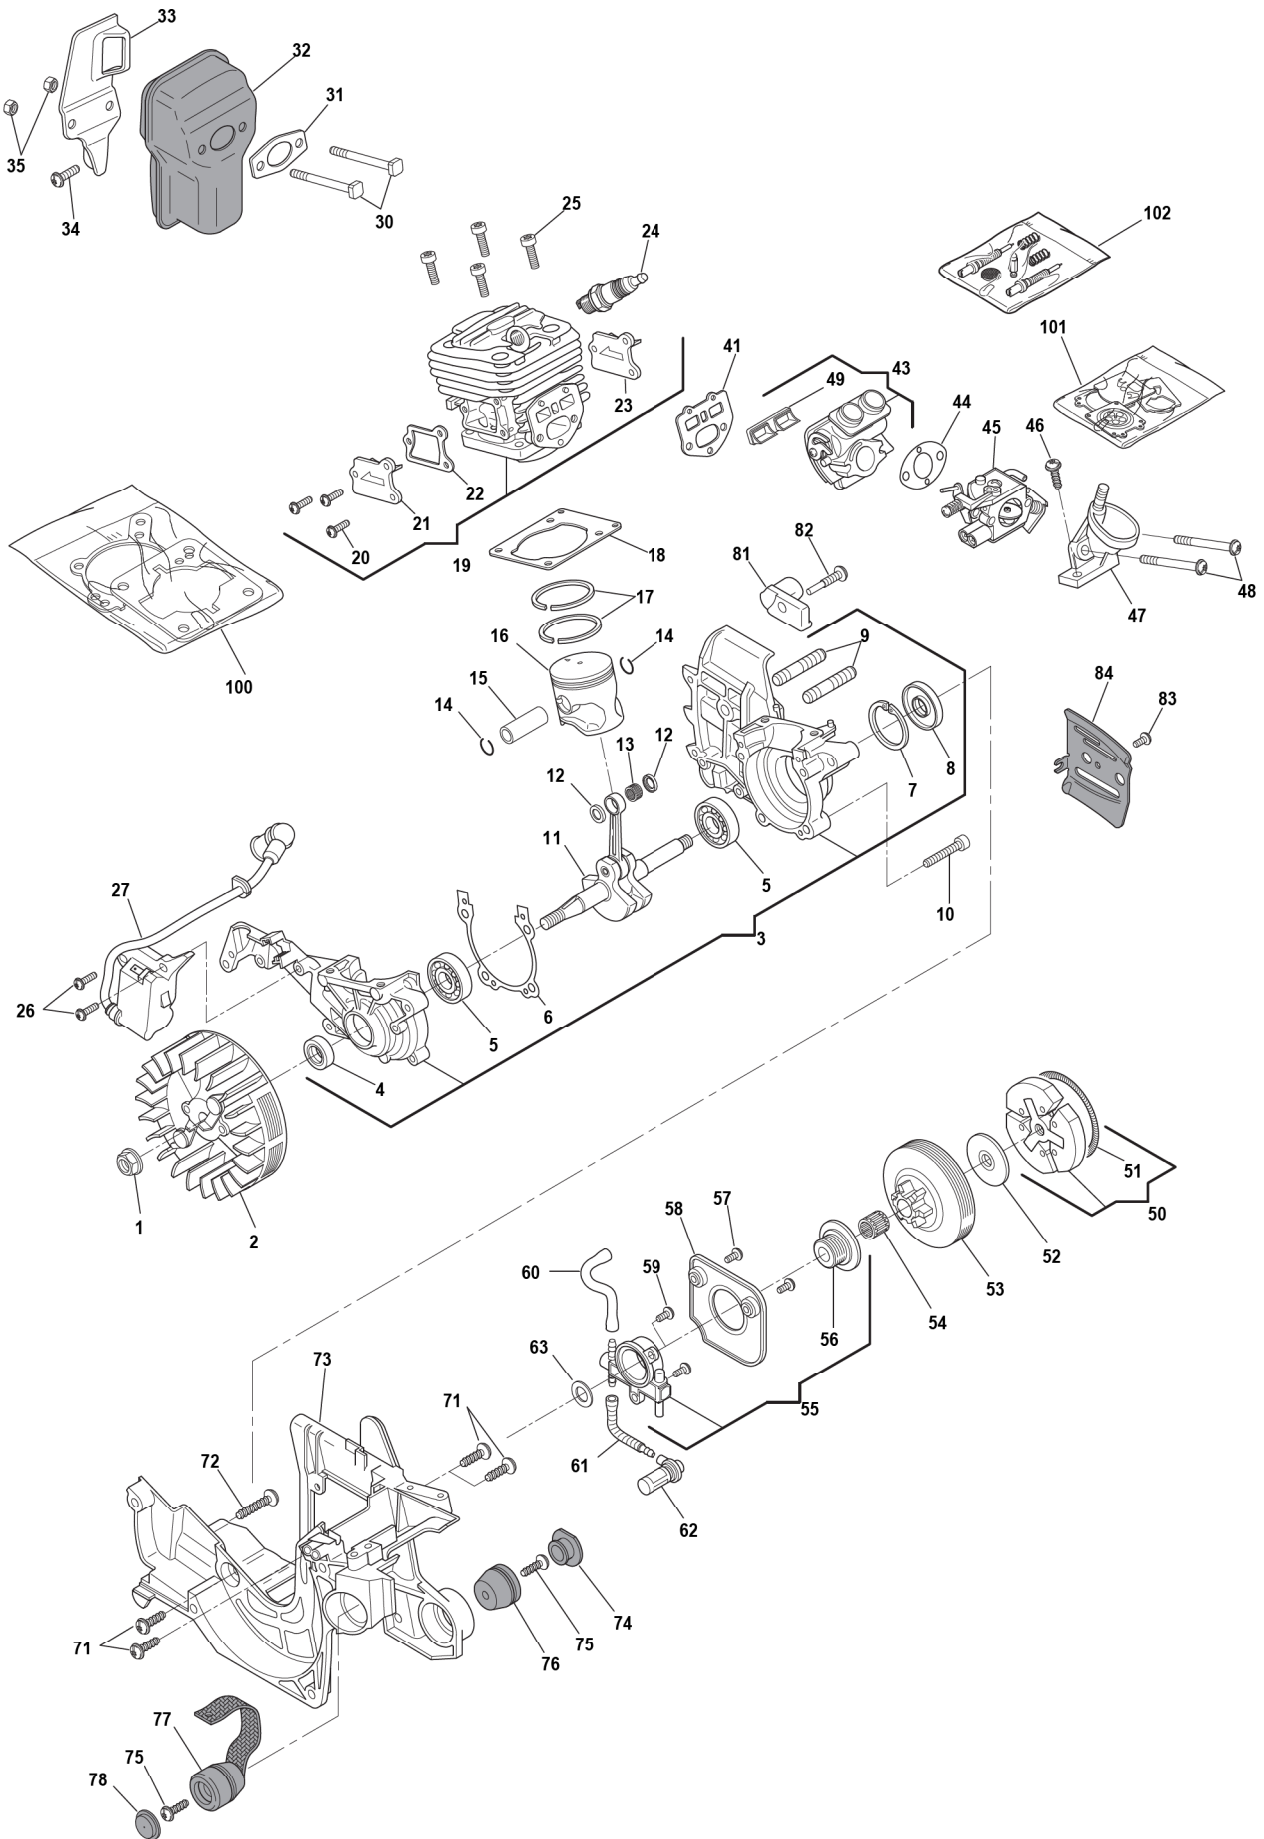

P

420

2007

251.0

1 / 2

N.	CODE	Q.TY	DESCRIZIONE	DESCRIPTION	DESCRIPTION	BESCHREIBUNG	REMARKS
1	6995173	1	DADO	NUT	ECROU	MUTTER	
2	6995289	1	ASS. VOLANO MAGNETE	FLYWHEEL ASSY	VOLANT AIMANT	SCHWUNGRAD MAGNET	
3	6995281	1	ASS.CARTER MOTORE	CRANKASE ASS.Y	ENS. CARTER MOTEUR	PAAR MOTORABDE-CKUNG	
4	6995278	1	ANELLO DI TENUTA	SEAL RING	ANNEAU DE TENUE	DICHTRING	
5	6995277	2	CUSCINETTO	BEARING	ROULEMENT	LAGER	
6	-	1	GUARNIZIONE	GASKET	GARNITURE	DICHTUNG	KIT POS. 100
7	6995255	1	ANELLO ELASTICO	ELASTIC RING	ANNEAU ÉLASTIQUE	ELASTISCHER RING	
8	6995257	1	ANELLO DI TENUTA	SEAL RING	ANNEAU DE TENUE	DICHTRING	
9	6995028	2	PRIGIONIERO BARRA	STUD	PRISONNIER GUIDE	STIFTSCHRAUBE STANGE	
10	6995276	4	VITE	SCREW	VIS	SCHRAUBE	
11	6995314	1	ASS. ALBERO MOTORE	CRANKSHAFT	ARBRE MOTEUR	SET MOTORWELLE	
12	6995265	2	RONDELLA	WASHER	RONDELLE	UNTERLEGSCHIEBE	
13	6995304	1	CUSCINETTO	BEARING	ROUL. À BILLES	KUGELLAGER	
14	6995256	2	FERMO SPINOTTO	WASHER, PISTON PIN	CIRCLIP POINTEAU	ANSCHLAG ZAPFEN	
15	6995313	1	SPINOTTO PISTONE	PISTON PIN	POINTEAU PISTON	KOLBENBOLZEN	
16	6995287	1	PISTONE	PISTON	PISTON	KOLBEN	
17	6995258	2	FASCIA ELASTICA	PISTON RING	COLLIER ÉLASTIQUE	KOLBENRING	
18	-	1	GUARNIZIONE	GASKET	GARNITURE	DICHTUNG	KIT POS. 100
19	6995284	1	ASS. CILINDRO	CYLINDER ASSY	ENS.CYLINDRE	SET ZYLINDER	
20	6995259	6	VITE	SCREW	VIS	SCHRAUBE	
21	6995320	1	COPERCHIO	COVER	COUVERCLE	DECKEL	
22	6995322	2	GUARNIZIONE	GASKET	GARNITURE	DICHTUNG	
23	6995321	1	COPERCHIO	COVER	COUVERCLE	DECKEL	
24	23051000/0	1	CANDELA	SPARK PLUG	BOUGIE	ZÜNDKERZE	
25	6995319	4	VITE	SCREW	VIS	SCHRAUBE	
26	6995261	2	VITE	SCREW	VIS	SCHRAUBE	
27	6995290	1	BOBINA ELETTRONICA	ELECTRONIC COIL	BOBINE ÉLECTRONIQUE	ELEKTRONIKSPULE	
30	6995293	2	VITE	SCREW	VIS	SCHRAUBE	
31	-	1	GUARNIZIONE	GASKET	GARNITURE	DICHTUNG	KIT POS. 100
32	6995292	1	ASS. SILENZIATORE	MUFFLER ASSY	SILENCIEUX	SET SCHALLDÄMPFER	
33	6995294	1	DEFLETTORE	DEFLECTOR	DEFLECTEUR	ABWEISER	
34	6995062	1	VITE	SCREW	VIS	SCHRAUBE	
35	6995064	2	DADO	NUT	ECROU	MUTTER	
41	-	1	GUARNIZIONE	GASKET	GARNITURE	DICHTUNG	KIT POS. 100
43	6995285	1	COLLETTORE ASPIRA- ZIONE	INTAKE MANIFOLD	COLLECTEUR D'ASPIRA- TION	KOLLEKTOR ANSAUGUNG	
44	-	1	GUARNIZIONE	GASKET	GARNITURE	DICHTUNG	KIT POS. 100
45	6995291	1	CARBURATORE	CARBURETTOR	CARBURATEUR	VERGASER	
46	23878013/0	1	VITE	SCREW	VIS	SCHRAUBE	
47	6995267	1	COLLETTORE ARIA	AIR MANIFOLD	COLLECTEUR AIR	LUFTKOLLEKTOR	
48	6995271	2	VITE	SCREW	VIS	SCHRAUBE	
49	6995323	1	GUARNIZIONE	GASKET	GARNITURE	DICHTUNG	
50	6995282	1	ASS. FRIZIONE	CLUTCH ASS.Y	FRICTION	SET KUPPLUNG	
51	6995272	1	MOLLA	SPRING	RESSORT	FEDER	
52	6995266	1	RASAMENTO CAMPANA	SPROCKET WASHER	RONDELLE CLOCHE	SCHEIBE GLOCKE	
53	6995269	1	ASS.CAMPANA FRIZIONE	DRUM ASS'Y, CLUTCH	CLOCHE FRICTION	SET KUPPLUNGSGLOCKE	
54	6995230	1	GABBIA A RULLI	NEEDLE BEARING	CAGE À ROULEMENTS	WALZENKÄFIG	
55	6995311	1	ASS. POMPA OLIO	OIL PUMP ASSY	POMPE À HUILE	SET ÖLPUMPE	
56	6995270	1	VITE SENZA FINE	FEMALE SCREW	VIS SANS FIN	ENDLOSSCHRAUBE	
57	6995261	4	VITE	SCREW	VIS	SCHRAUBE	
58	6995305	1	COPERCHIO POMPA	COVER PUMP	COUVERCLE POMPE	DECKEL ÖLPUMPE	
60	6995295	1	TUBO	TUBE	TUBE	ROHR	
61	6995280	1	TUBO PESCANTE OLIO	PICKUP OIL	TUYAU PLONGEUR HUILE	TREISTOFFZUFUHR	
62	6995296	1	ASS. FILTRO OLIO	OIL FILTER ASS.Y	FILTRE À HUILE	SET ÖLFILTER	
63	6995223	1	RONDELLA	WASHER	RONDELLE	UNTERLEGSCHIEBE	
71	6995062	4	VITE	SCREW	VIS	SCHRAUBE	
72	6995002	1	VITE	SCREW	VIS	SCHRAUBE	
73	6995297	1	ASS.CARTER MOTORE	CRANKASE ASS.Y	ENS. CARTER MOTEUR	PAAR MOTORABDE-CKUNG	
74	6995068	1	TAPPO PER GOMMINO ANTIVIB	CAP	BOUCH. POUR CAOUT. ANTI-VIB.	STOPFEN	
75	6995253	2	VITE	SCREW	VIS	SCHRAUBE	
76	6995038	1	GOMMINO ANTIVIBRAN- TE	SHOCK ABSORBER	CAOUTCHOUC ANTI-VI- BRATIONS	SCHWINGUNGSDÄMPFER	
77	6995303	1	GOMMINO ANTIVIBRAN- TE	SHOCK ABSORBER	CAOUTCHOUC ANTI-VI- BRATIONS	SCHWINGUNGSDÄMPFER	
78	6995274	1	TAPPO PER GOMMINO ANTIVIB	CAP	BOUCH. POUR CAOUT. ANTI-VIB.	STOPFEN	
81	6995279	1	FERMACATENA	CHAIN GUARD	BUTÉE CHAÎNE	KETTENSTOP	
82	6995262	1	VITE	SCREW	VIS	SCHRAUBE	
83	6995259	1	VITE	SCREW	VIS	SCHRAUBE	
84	6995263	1	PIASTRINA	PLATE	PLAQUE	PLATTE	
100	6995283	1	SERIE GUARNIZIONI	GASKET SET	JEU GARNITURES	SET DICHTUNGEN	
101	6995315	1	KIT MEMB-GUARNIZ.	DIAPH.-GASKET SET	JEU GARNITURES	SET DICHTUNGEN	
102	6995288	1	KIT RIPARAZIONE	KIT REPAIR	KIT RÉPARATION	SATZ REPARATUR