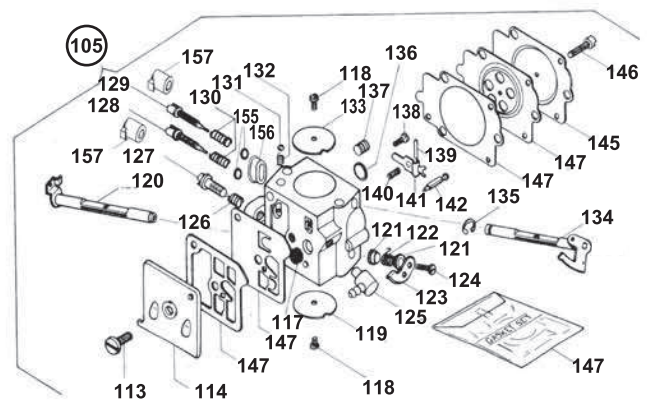

N°	Code	Q.ty	Descrizione	Description	Description	Beschreibung	Remarks
57	4113383	1	Catena 20"	Chain 20"	Chaîne 20"	Kette 20"	20" 3/8" .058" / 1.5 mm - 72E
57	4113443	1	Catena 24"	Chain 24"	Chaîne 24"	Kette 24"	24" 3/8" .063" / 1.6 mm - 84E
58	4181497	1	Copribarra 20"	Chain Cover 20"	Couvre-Guide 20"	Schw. Stangenabdeckung 20"	
58	4181460	1	Copribarra 24"	Chain Cover 24"	Couvre-Guide 24"	Schw. Stangenabdeckung 24"	
75	3786180	1	Tube Ritorno Air Purge	Air Purge Line	Tuyau Retour Air Purge	Rücklauf Air Purge	
76	3786170	1	Tube Asper. Air Purge	Air Purge Line	Tuyau Asper. Air Purge	Ansaugung Air Purge	
77	4253880	1	Air Purge	Air Purge	Air Purge	Air Purge	
105	4253980	1	Carburatore	Carburettor	Carbureteur	Vergaser	Tillotson HE 10A
113	2652440	1	Vite Coperchio Pompa	Screw	Vis Couvercle Pompe	Schraube Öldeckel	
114	3660440	1	Coperchio Pompa	Cover	Couvercle Pompe	Öldeckel	
117	3781210	1	Filtro Carburante	Screen	Filtre Carburant	Treibstofffilter	
118	2653250	2	Vite Farfalla	Shutter Screw	Vis Papillon	Schraube Klappe	
119	3613480	1	Farfalla Acceleratore	Throttle Shutter	Papillon Accélérateur	Klappe Gashebel	
120	3642260	1	Albero Farfalla Accel.	Throttle Shutter Shaft	Arbre Papillon Accélérateur	Klappenwelle Gashebel	
121	3748620	2	Boccola In Plastica	Plastic Bushing	Douille En Plastique	Kunststoffbüchse	
122	3653430	1	Molla Albero Accel.	Shaft Spring	Ressort Arbre Accélérateur	Feder F. Welle	
123	3613510	1	Leva Albero Farfalla Acceleratore	Choke Shutter Shaft Lever	Levier Arbre Pap. Accél.	Hebel Klappenwelle	
124	2652540	1	Vite Leva Albero Farfalla	Screw	Vis Levier Arbre Pap. Acc.	Schraube Klappenwelle	
125	3748600	1	Raccordo Carburatore	Fitting	Raccord Carbureteur	Fitting Vergaser	
126	3653360	1	Molla Vite Regolazione Minimo	Idle Speed Screw Spring	Ressort Vis Rég. Minimum	Feder Reglerschraube	
127	2653240	1	Vite Regolazione Minimo	Idle Speed Screw	Vis Rég. Minimum	Reglerschraube Min.	
128	2653500	1	Getto Minimo	Idle Mixture Screw	Jet Minimum	Strahl Min.	
129	2653510	1	Getto Massimo	High Mixture Screw	Jet Maximum	Strahl Max.	
130	3654470	2	Molla Per Getti	Spring	Ressort Pour Jets	Feder F. Strahle	
131	3180130	1	Sfera Per Albero Farf. Aria	Friction Ball	Bille Pour Arbre Pap. Air	Kugel F. Luftklappe	
132	3653380	1	Molla Per Albero Farf. Aria	Spring	Ressort Pour Arbre Pap. Air	Feder F. Luftklappe	
133	3613500	1	Farfalla Aria	Choke Shutter	Papillon Air	Luftklappe	
134	3642270	1	Albero Farfalla Aria	Choke Shutter Shaft	Arbre Papillon Air	Welle Luftklappe	
135	3351060	1	Fermo Albero Farfalla Aria	Retainer	Fixation Arbre Papillon Air	Sperre Luftklappe	
136	3611410	1	Tappo	Welch Plug	Bouchon	Deckel	
137	3643260	1	Valvola Venturi	Valve	Vanne Venturi	Venturiventil	
138	2652400	1	Vite Fermo Bilanciere	Pin Retaining Screw	Vis Blocage Balancier	Sperrschr. Kipphebel	
139	3640820	1	Perno Bilanciere	Fulcrum Pin	Axe Balancier	Stift Für Kipphebel	
140	3654060	1	Molla Bilanciere	Control Spring	Ressort Balancier	Feder Kipphebel	
141	3611370	1	Bilanciere	Control Lever	Balancier	Kipphebel	
142	3630470	1	Valvola A Spillo	Inlet Needle	Vanne À Aiguille	Nadelventil	
145	3611380	1	Coperchio	Cover	Couvercle	Deckel	
146	2653260	4	Vite Coperchio	Cover Screw	Vis Couvercle	Schraube Deckel	
147	8723340	1	Serie Guarnizioni	Diaph-Gasket Set	Jeu Garnitures	Set Dichtungen	
155	3721570	2	Anello Or	O Ring	Joint Or	Or-Dichtung	
156	3750350	1	Limitatore	Limiter Module	Limiteur	Begrenzer	
157	3750360	2	Tappi Limitatori	Limiter Cap	Bouchons Limiteurs	Begrenzerstopfen