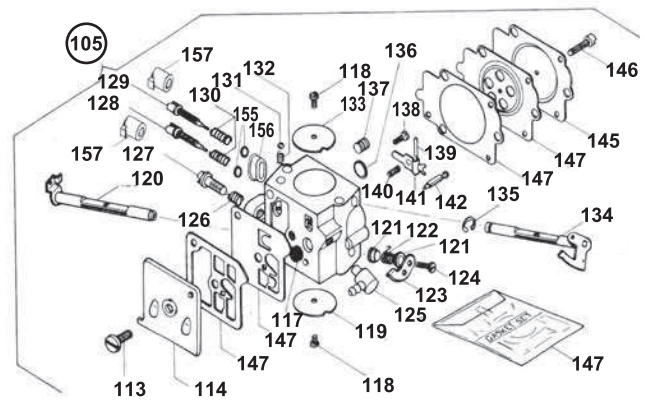

N°	Code	Q.ty	Descrizione	Description	Description	Beschreibung	Remarks
3	2172100	1	Vite	Screw	Vis	Schraube	
4	3749370	1	Protezione Puleggia	Pulley Protection	Protection Poulie	Riemenscheibenschutz	
5	2123090	3	Vite	Screw	Vis	Schraube	
6	4610390	1	Molla Avviamento	Starter Spring	Ressort Démarrage	Feder Starter	
7	3784020	1	Fune Avviamento	Starter Cord	Câble Démarrage	Seil Starter	
8	4561380	1	Puleggia Avviamento	Starter Pulley	Poulie Démarrage	Riemenscheibe Starter	
9	2312300	1	Rosetta	Washer	Rondelle	Scheibe	
10	2412170	1	Dado	Nut	Ecrou	Mutter	
11	3749437	1	Impugnatura Avviamento	Starter Handle	Poignée Démarrage	Griff Starter	
12	2382250	5	Boccola Carter Avv.	Bushing	Douille Carter Démarrage	Büchse Startergehäuse	
13	4251137	1	Ass. Avv. Compl. Giallo (Incl. 3+12)	Starter Assy Yellow Giallo	Démarr. Complet Jaune	Set Starter Gelb	
14	2135040	7	Vite	Screw	Vis	Schraube	
15	3721300	1	Anello Or	Or Ring	Joint Or	Or-Dichtung Viton	
16	3748910	1	Ritegno Tappo	Fuel Cover Stop	Retenue Bouchon	Halter Deckel	
17	4250950	1	Ass. Tappo Mix (Incl. 15-16)	Fuel Cap Assy	Bouchon Mél. (Incl. 15-16)	Set Deckel Treibstoff	
18	2123030	11	Vite	Screw	Vis	Schraube	
19	2123140	1	Vite	Screw	Vis	Schraube	
20	2123150	1	Vite	Screw	Vis	Schraube	
21	4251040	1	Ass. Pescante Mix	Intake Filter Assy	Plongeur Mélange	Set Treibstoffzufuhr	
22	3745590	1	Gommino Passatubo	Grommet	Caoutchouc Passe-Câble	Gummi	
23	3782700	1	Tubo Mix	Fuel Line	Tuyau Mélange	Leitung F. Treibstoff	
24	3320170	1	Fascetta A Lamella	Clamp	Collier	Schelle	
26	4253580	1	Ass. Tubo Sfiato Mix	Fuel Tube Assy	Tuyau Évent Mélange	Lüftungsrohr Treibstoff	
27	83300005/0	1	Ass. Imp.+Tappo+Leve (In.15+32)	Handle Assy	Poignée +Bouchon+Man.	Set Griff	
28	3743327	1	Leva Di Sicurezza	Safety Lever	Levier De Sécurité	Sicherheitshebel	
29	3314140	1	Spina	Pin	Cheville	Stift	
30	3653890	1	Molla Leva Acceleratore E Sicurezza	Spring	Ressort Levier Accél. Et Séc.	Feder	
31	2382100	1	Boccola Leva Acceleratore	Bushing	Douille Levier Accélér.	Büchse Gashebel	
32	3743317	1	Leva Acceleratore	Throttle Lever	Levier Accélérateur	Gashebel	
33	3744130	2	Gommino Antivib. Corto	Shock Absorber	Caout. Anti-Vib. Court	Schwingungsdämpfer	
34	4251017	1	Corrimano	Handle	Main-Courante	Handlauf	
35	2135060	4	Vite	Screw	Vis	Schraube	
36	3745490	1	Gommino Di Appoggio	Rubber	Caoutchouc D'Appui	Stellgummi	
38	3613360	1	Molla Leva Starter	Spring	Ressort Manette Starter	Feder Starterhebel	
39	3749527	1	Regolatore Riscaldamento	Heater Regulator	Régulateur Chauffage	Heizungsregler	
40	3744770	1	Membrana Copricarburatore	Diaphragm Carb. Protector	Membrane Couvre-Carb.	Membran Vergaserabd.	
41	8252750	1	Ass. Copricilindro Giallo (Incl. 36+40)	Cylinder Cover Yellow	Couvre-Cylindre Jaune	Zylinderabd. Gelb	
44	8781520	1	Ass. Filtro Aria	Air Filter Assy	Filtre À Air	Set Luftfilter	
45	2653190	3	Vite	Screw	Vis	Schraube	
49	8564070	1	Ass. Coprifiltro Giallo (Incl. 45)	Filter Cover Yellow (Incl. 45)	Couvre-Filtre Jaune (Incl. 45)	Filterabd. Gelb	
49	8564075	1	Ass. Coprifiltro Arancio (Incl. 45)	Filter Cover Orange (Incl. 45)	Couvre-Filtre Orange	Filterabd. Orange	
50	2950010	1	Rivetto A Martello	Rivet	Rivet	Niete	
51	3613290	1	Lamierino Barra Esterno	Plate	Plaque Guide Externe	Blech Stange Außen	
52	3749650	2	Pattino Esterno Catena	Outside Link Block	Patin Externe Chaîne	Gleitschuh Kette Außen	
53	2670270	2	Dado Barra	Nut	Ecrou Guide	Mutter Stange	
55	4154580	1	Ass. Carter Friz. Giallo (Incl. 50+53)	Clutch Housing Assy Yellow	Carter Friction Jaune	Kupplungsgeh. Gelb	
56	4112390	1	Barra 20"	Guide Bar 20"	Guide 20"	Stange 20"	20" 3/8" .058" / 1.5 mm
56	4112460	1	Barra 24"	Guide Bar 24"	Guide 24"	Stange 24"	24" 3/8" .063" / 1.6 mm