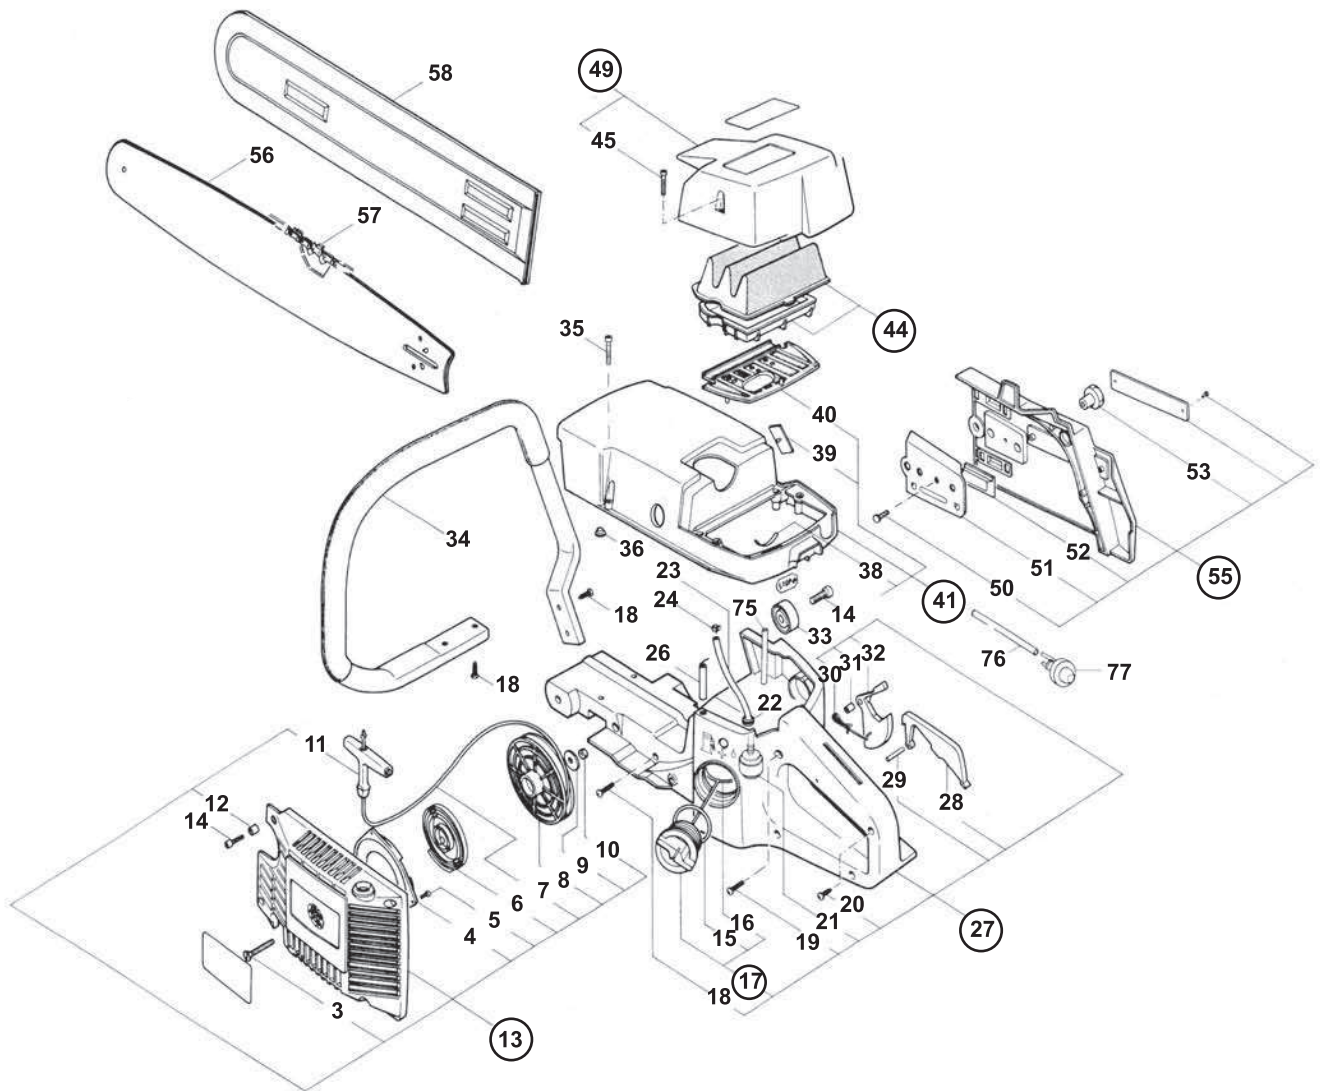

N°	Code	Q.ty	Descrizione	Description	Description	Beschreibung	Remarks
57	4113383	1	Catena 20"	Chain 20"	Chaîne 20"	Kette 20"	20" 3/8" .058" / 1.5 mm - 72E
57	4113443	1	Catena 24"	Chain 24"	Chaîne 24"	Kette 24"	24" 3/8" .063" / 1.6 mm - 84E
58	4181497	1	Copribarra 20"	Chain Cover 20"	Couvre-Guide 20"	Schw. Stangenabdeckung 20"	
58	4181460	1	Copribarra 24"	Chain Cover 24"	Couvre-Guide 24"	Schw. Stangenabdeckung 24"	
75	3786180	1	Tube Ritorno Air Purge	Air Purge Line	Tuyau Retour Air Purge	Rücklauf Air Purge	
76	3786170	1	Tube Asper. Air Purge	Air Purge Line	Tuyau Asper. Air Purge	Ansaugung Air Purge	
77	4253880	1	Air Purge	Air Purge	Air Purge	Air Purge	
105	4253980	1	Carburatore	Carburettor	Carbureteur	Vergaser	Tillotson HE 10A
113	2652440	1	Vite Coperchio Pompa	Screw	Vis Couvercle Pompe	Schraube Öldeckel	
114	3660440	1	Coperchio Pompa	Cover	Couvercle Pompe	Öldeckel	
117	3781210	1	Filtro Carburante	Screen	Filtre Carburant	Treibstofffilter	
118	2653250	2	Vite Farfalla	Shutter Screw	Vis Papillon	Schraube Klappe	
119	3613480	1	Farfalla Acceleratore	Throttle Shutter	Papillon Accélérateur	Klappe Gashebel	
120	3642260	1	Albero Farfalla Accel.	Throttle Shutter Shaft	Arbre Papillon Accélérateur	Klappenwelle Gashebel	
121	3748620	2	Boccola In Plastica	Plastic Bushing	Douille En Plastique	Kunststoffbüchse	
122	3653430	1	Molla Albero Accel.	Shaft Spring	Ressort Arbre Accélérateur	Feder F. Welle	
123	3613510	1	Leva Albero Farfalla Acceleratore	Choke Shutter Shaft Lever	Levier Arbre Pap. Accél.	Hebel Klappenwelle	
124	2652540	1	Vite Leva Albero Farfalla	Screw	Vis Levier Arbre Pap. Acc.	Schraube Klappenwelle	
125	3748600	1	Raccordo Carburatore	Fitting	Raccord Carbureteur	Fitting Vergaser	
126	3653360	1	Molla Vite Regolazione Minimo	Idle Speed Screw Spring	Ressort Vis Rég. Minimum	Feder Reglerschraube	
127	2653240	1	Vite Regolazione Minimo	Idle Speed Screw	Vis Rég. Minimum	Reglerschraube Min.	
128	2653500	1	Getto Minimo	Idle Mixture Screw	Jet Minimum	Strahl Min.	
129	2653510	1	Getto Massimo	High Mixture Screw	Jet Maximum	Strahl Max.	
130	3654470	2	Molla Per Getti	Spring	Ressort Pour Jets	Feder F. Strahle	
131	3180130	1	Sfera Per Albero Farf. Aria	Friction Ball	Bille Pour Arbre Pap. Air	Kugel F. Luftklappe	
132	3653380	1	Molla Per Albero Farf. Aria	Spring	Ressort Pour Arbre Pap. Air	Feder F. Luftklappe	
133	3613500	1	Farfalla Aria	Choke Shutter	Papillon Air	Luftklappe	
134	3642270	1	Albero Farfalla Aria	Choke Shutter Shaft	Arbre Papillon Air	Welle Luftklappe	
135	3351060	1	Fermo Albero Farfalla Aria	Retainer	Fixation Arbre Papillon Air	Sperre Luftklappe	
136	3611410	1	Tappo	Welch Plug	Bouchon	Deckel	
137	3643260	1	Valvola Venturi	Valve	Vanne Venturi	Venturiventil	
138	2652400	1	Vite Fermo Bilanciere	Pin Retaining Screw	Vis Blocage Balancier	Sperrschr. Kipphebel	
139	3640820	1	Perno Bilanciere	Fulcrum Pin	Axe Balancier	Stift Für Kipphebel	
140	3654060	1	Molla Bilanciere	Control Spring	Ressort Balancier	Feder Kipphebel	
141	3611370	1	Bilanciere	Control Lever	Balancier	Kipphebel	
142	3630470	1	Valvola A Spillo	Inlet Needle	Vanne À Aiguille	Nadelventil	
145	3611380	1	Coperchio	Cover	Couvercle	Deckel	
146	2653260	4	Vite Coperchio	Cover Screw	Vis Couvercle	Schraube Deckel	
147	8723340	1	Serie Guarnizioni	Diaph-Gasket Set	Jeu Garnitures	Set Dichtungen	
155	3721570	2	Anello Or	O Ring	Joint Or	Or-Dichtung	
156	3750350	1	Limitatore	Limiter Module	Limiteur	Begrenzer	
157	3750360	2	Tappi Limitatori	Limiter Cap	Bouchons Limiteurs	Begrenzerstopfen