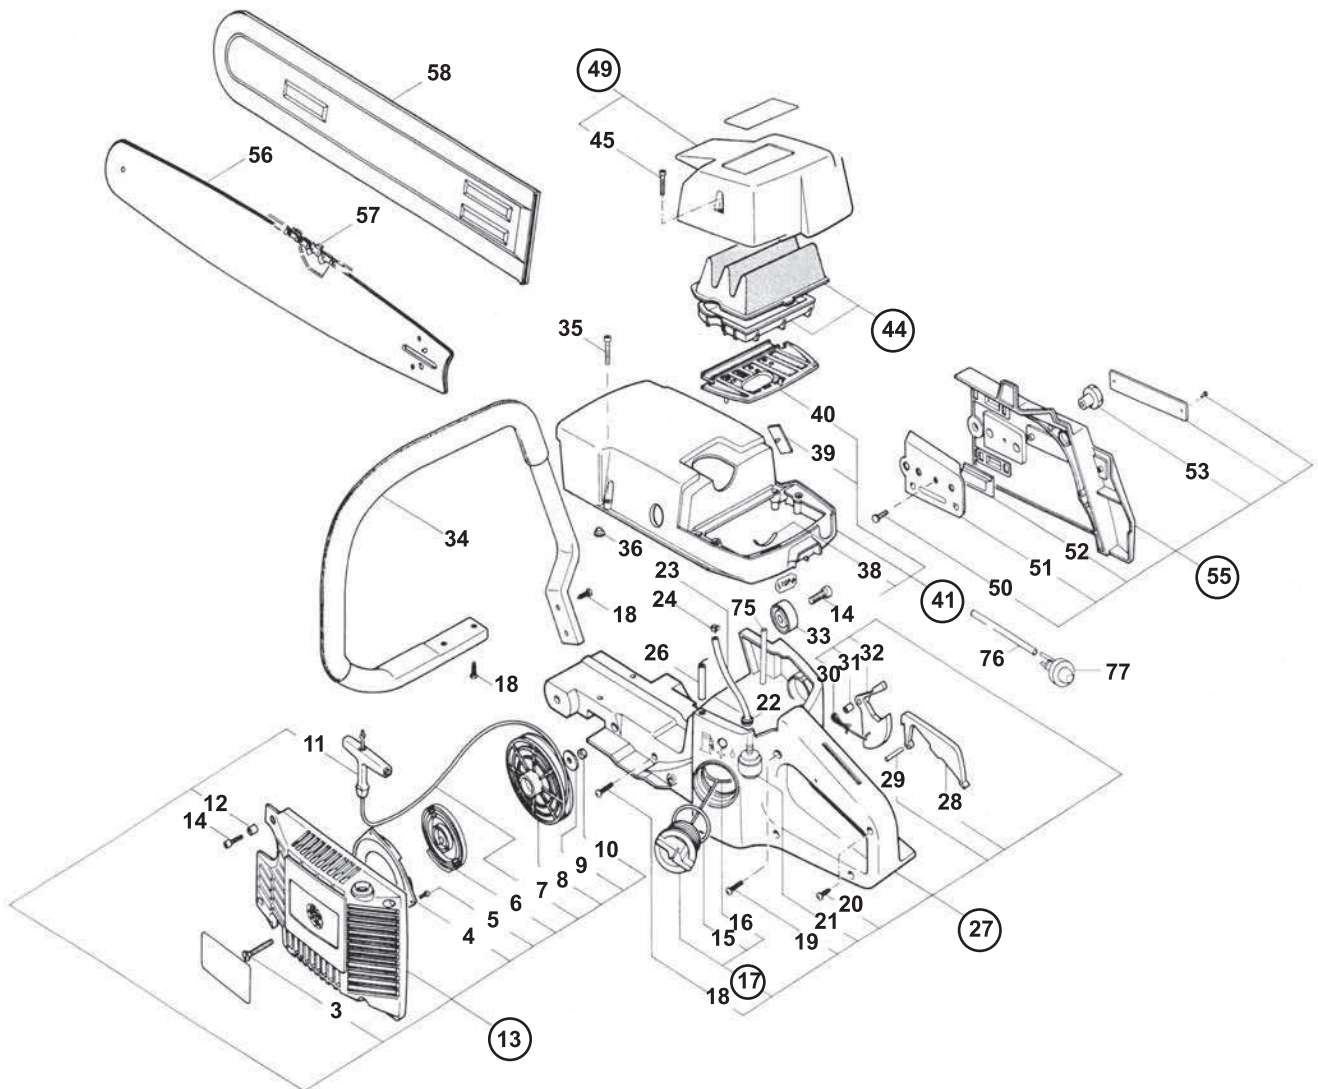

N°	Code	Q.ty	Descrizione	Description	Description	Beschreibung	Remarks
3	2172100	1	Vite	Screw	Vis	Schraube	
4	3749370	1	Protezione Puleggia	Pulley Protection	Protection Poulie	Riemenscheibenschutz	
5	2123090	3	Vite	Screw	Vis	Schraube	
6	4610390	1	Molla Avviamento	Starter Spring	Ressort Démarrage	Feder Starter	
7	3784020	1	Fune Avviamento	Starter Cord	Câble Démarrage	Seil Starter	
8	4561380	1	Puleggia Avviamento	Starter Pulley	Poulie Démarrage	Riemenscheibe Starter	
9	2312300	1	Rosetta	Washer	Rondelle	Scheibe	
10	2412170	1	Dado	Nut	Ecrou	Mutter	
11	3749437	1	Impugnatura Avviamento	Starter Handle	Poignée Démarrage	Griff Starter	
12	2382250	5	Boccola Carter Avv.	Bushing	Douille Carter Démarrage	Büchse Startergehäuse	
13	4251137	1	Ass. Avv. Compl. Giallo (Incl. 3+12)	Starter Assy Yellow Giallo	Démarr. Complet Jaune	Set Starter Gelb	
14	2135040	7	Vite	Screw	Vis	Schraube	
15	3721300	1	Anello Or	Or Ring	Joint Or	Or-Dichtung Viton	
16	3748910	1	Ritegno Tappo	Fuel Cover Stop	Retenue Bouchon	Halter Deckel	
17	4250950	1	Ass. Tappo Mix (Incl. 15-16)	Fuel Cap Assy	Bouchon Mél. (Incl. 15-16)	Set Deckel Treibstoff	
18	2123030	11	Vite	Screw	Vis	Schraube	
19	2123140	1	Vite	Screw	Vis	Schraube	
20	2123150	1	Vite	Screw	Vis	Schraube	
21	4251040	1	Ass. Pescante Mix	Intake Filter Assy	Plongeur Mélange	Set Treibstoffzufuhr	
22	3745590	1	Gommino Passatubo	Grommet	Caoutchouc Passe-Câble	Gummi	
23	3782700	1	Tubo Mix	Fuel Line	Tuyau Mélange	Leitung F. Treibstoff	
24	3320170	1	Fascetta A Lamella	Clamp	Collier	Schelle	
26	4253580	1	Ass. Tubo Sfiato Mix	Fuel Tube Assy	Tuyau Évent Mélange	Lüftungsrohr Treibstoff	
27	83300005/0	1	Ass. Imp.+Tappo+Leve (In.15+32)	Handle Assy	Poignée +Bouchon+Man.	Set Griff	
28	3743327	1	Leva Di Sicurezza	Safety Lever	Levier De Sécurité	Sicherheitshebel	
29	3314140	1	Spina	Pin	Cheville	Stift	
30	3653890	1	Molla Leva Acceleratore E Sicurezza	Spring	Ressort Levier Accél. Et Séc.	Feder	
31	2382100	1	Boccola Leva Acceleratore	Bushing	Douille Levier Accélér.	Büchse Gashebel	
32	3743317	1	Leva Acceleratore	Throttle Lever	Levier Accélérateur	Gashebel	
33	3744130	2	Gommino Antivib. Corto	Shock Absorber	Caout. Anti-Vib. Court	Schwingungsdämpfer	
34	4251017	1	Corrimano	Handle	Main-Courante	Handlauf	
35	2135060	4	Vite	Screw	Vis	Schraube	
36	3745490	1	Gommino Di Appoggio	Rubber	Caoutchouc D'Appui	Stellgummi	
38	3613360	1	Molla Leva Starter	Spring	Ressort Manette Starter	Feder Starterhebel	
39	3749527	1	Regolatore Riscaldamento	Heater Regulator	Régulateur Chauffage	Heizungsregler	
40	3744770	1	Membrana Copricarburatore	Diaphragm Carb. Protector	Membrane Couvre-Carb.	Membran Vergaserabd.	
41	8252750	1	Ass. Copricilindro Giallo (Incl. 36+40)	Cylinder Cover Yellow	Couvre-Cylindre Jaune	Zylinderabd. Gelb	
44	8781520	1	Ass. Filtro Aria	Air Filter Assy	Filtre À Air	Set Luftfilter	
45	2653190	3	Vite	Screw	Vis	Schraube	
49	8564070	1	Ass. Coprifiltro Giallo (Incl. 45)	Filter Cover Yellow (Incl. 45)	Couvre-Filtre Jaune (Incl. 45)	Filterabd. Gelb	
49	8564075	1	Ass. Coprifiltro Arancio (Incl. 45)	Filter Cover Orange (Incl. 45)	Couvre-Filtre Orange	Filterabd. Orange	
50	2950010	1	Rivetto A Martello	Rivet	Rivet	Niete	
51	3613290	1	Lamierino Barra Esterno	Plate	Plaque Guide Externe	Blech Stange Außen	
52	3749650	2	Pattino Esterno Catena	Outside Link Block	Patin Externe Chaîne	Gleitschuh Kette Außen	
53	2670270	2	Dado Barra	Nut	Ecrou Guide	Mutter Stange	
55	4154580	1	Ass. Carter Friz. Giallo (Incl. 50+53)	Clutch Housing Assy Yellow	Carter Friction Jaune	Kupplungsgeh. Gelb	
56	4112390	1	Barra 20"	Guide Bar 20"	Guide 20"	Stange 20"	20" 3/8" .058" / 1.5 mm
56	4112460	1	Barra 24"	Guide Bar 24"	Guide 24"	Stange 24"	24" 3/8" .063" / 1.6 mm