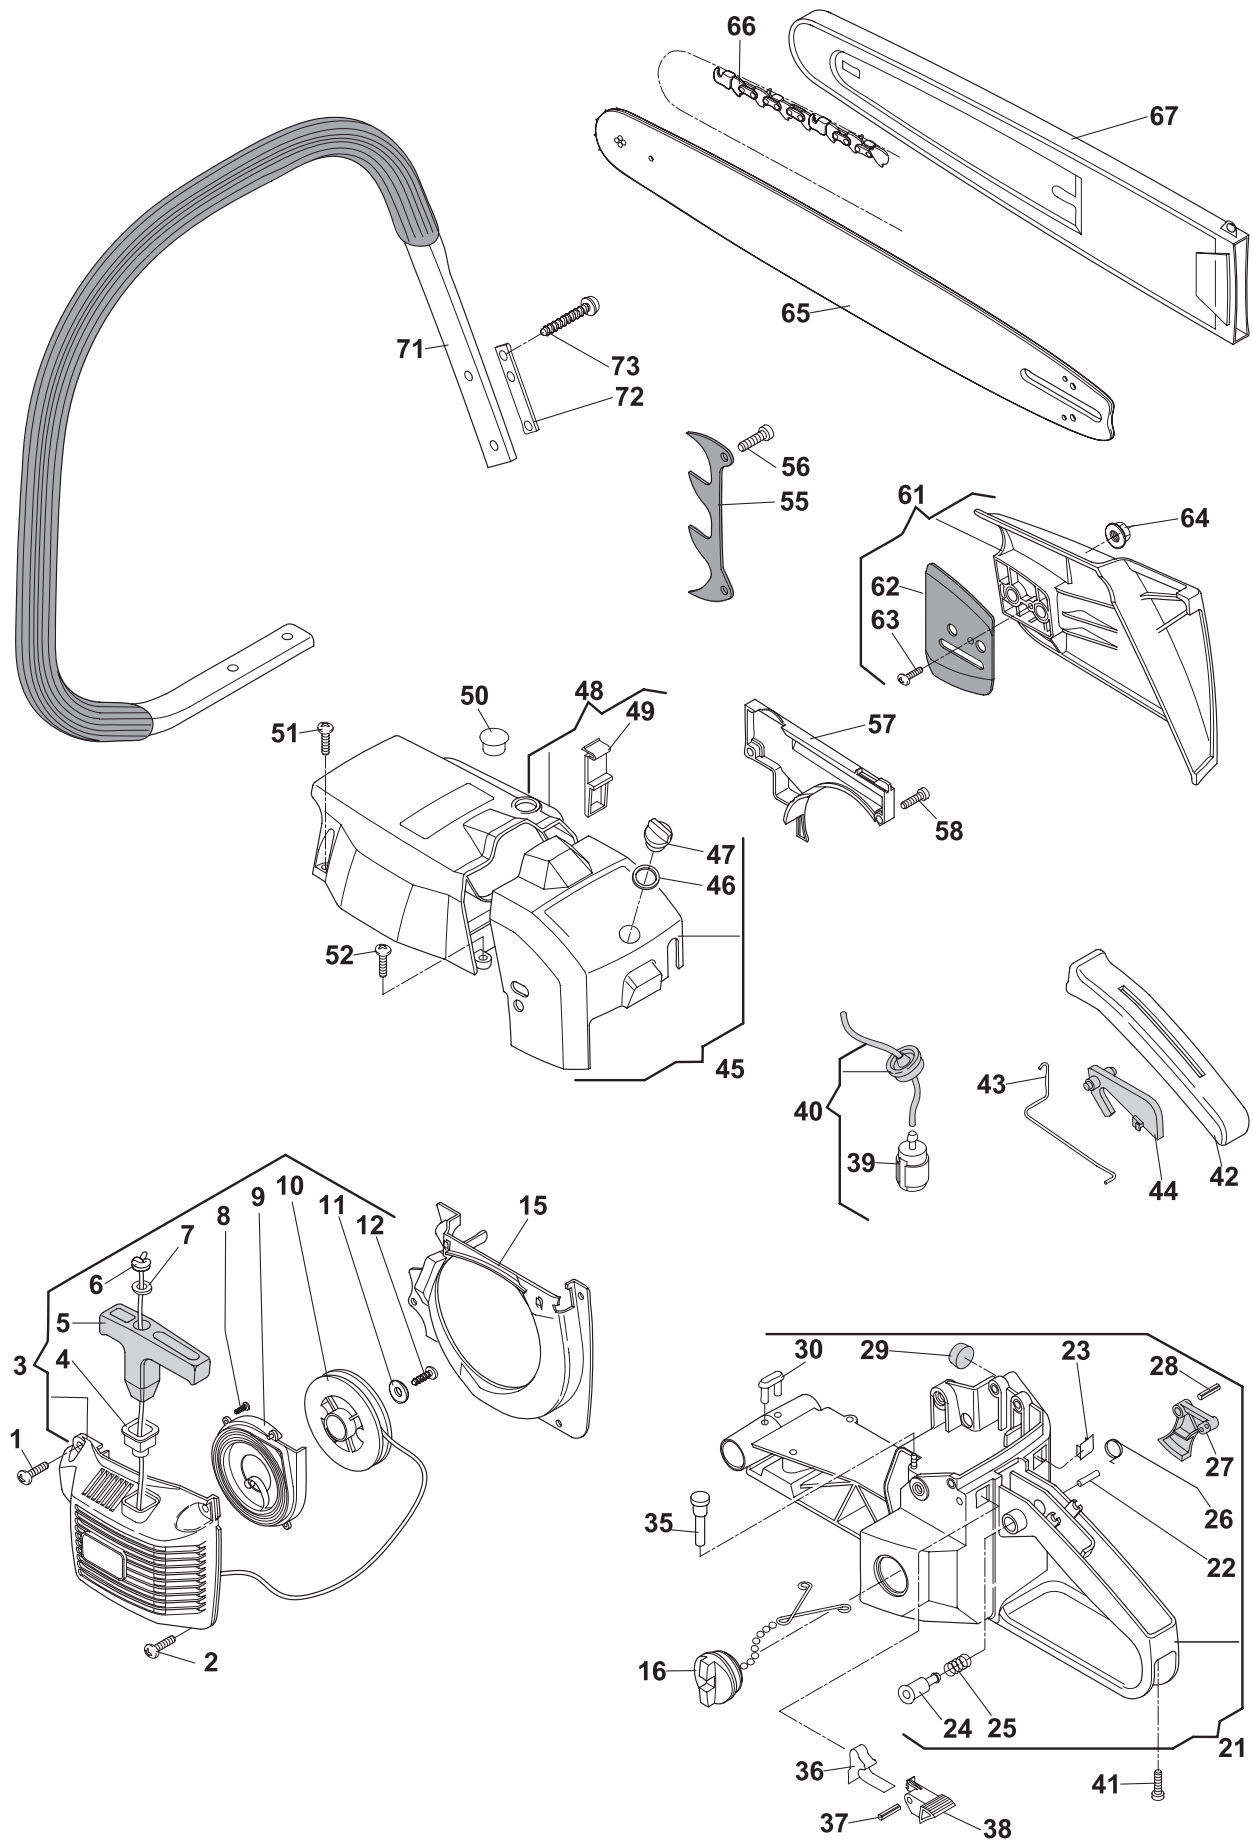

N°	Code	Q.ty	Descrizione	Description	Description	Beschreibung	Remarks
64	6995097	2	Dado	Nut	Ecrou	Mutter	
65	6995164	1	Barra 20"	Guide Bar 20"	Guide 20"	Stange 20"	
66	4113741	1	Catena 20"	Chain 20"	Chaîne 20"	Kette 20"	
67	4181497	1	Copribarra	Chain Cover	Protège-Guide	Schw. Stangenabdeckung	
71	6995057	1	Corrimano	Handle	Main-Courante	Handlauf	
72	6995067	2	Piastrina	Plate	Plaque	Platte	
73	6995002	4	Vite	Screw	Vis	Schraube