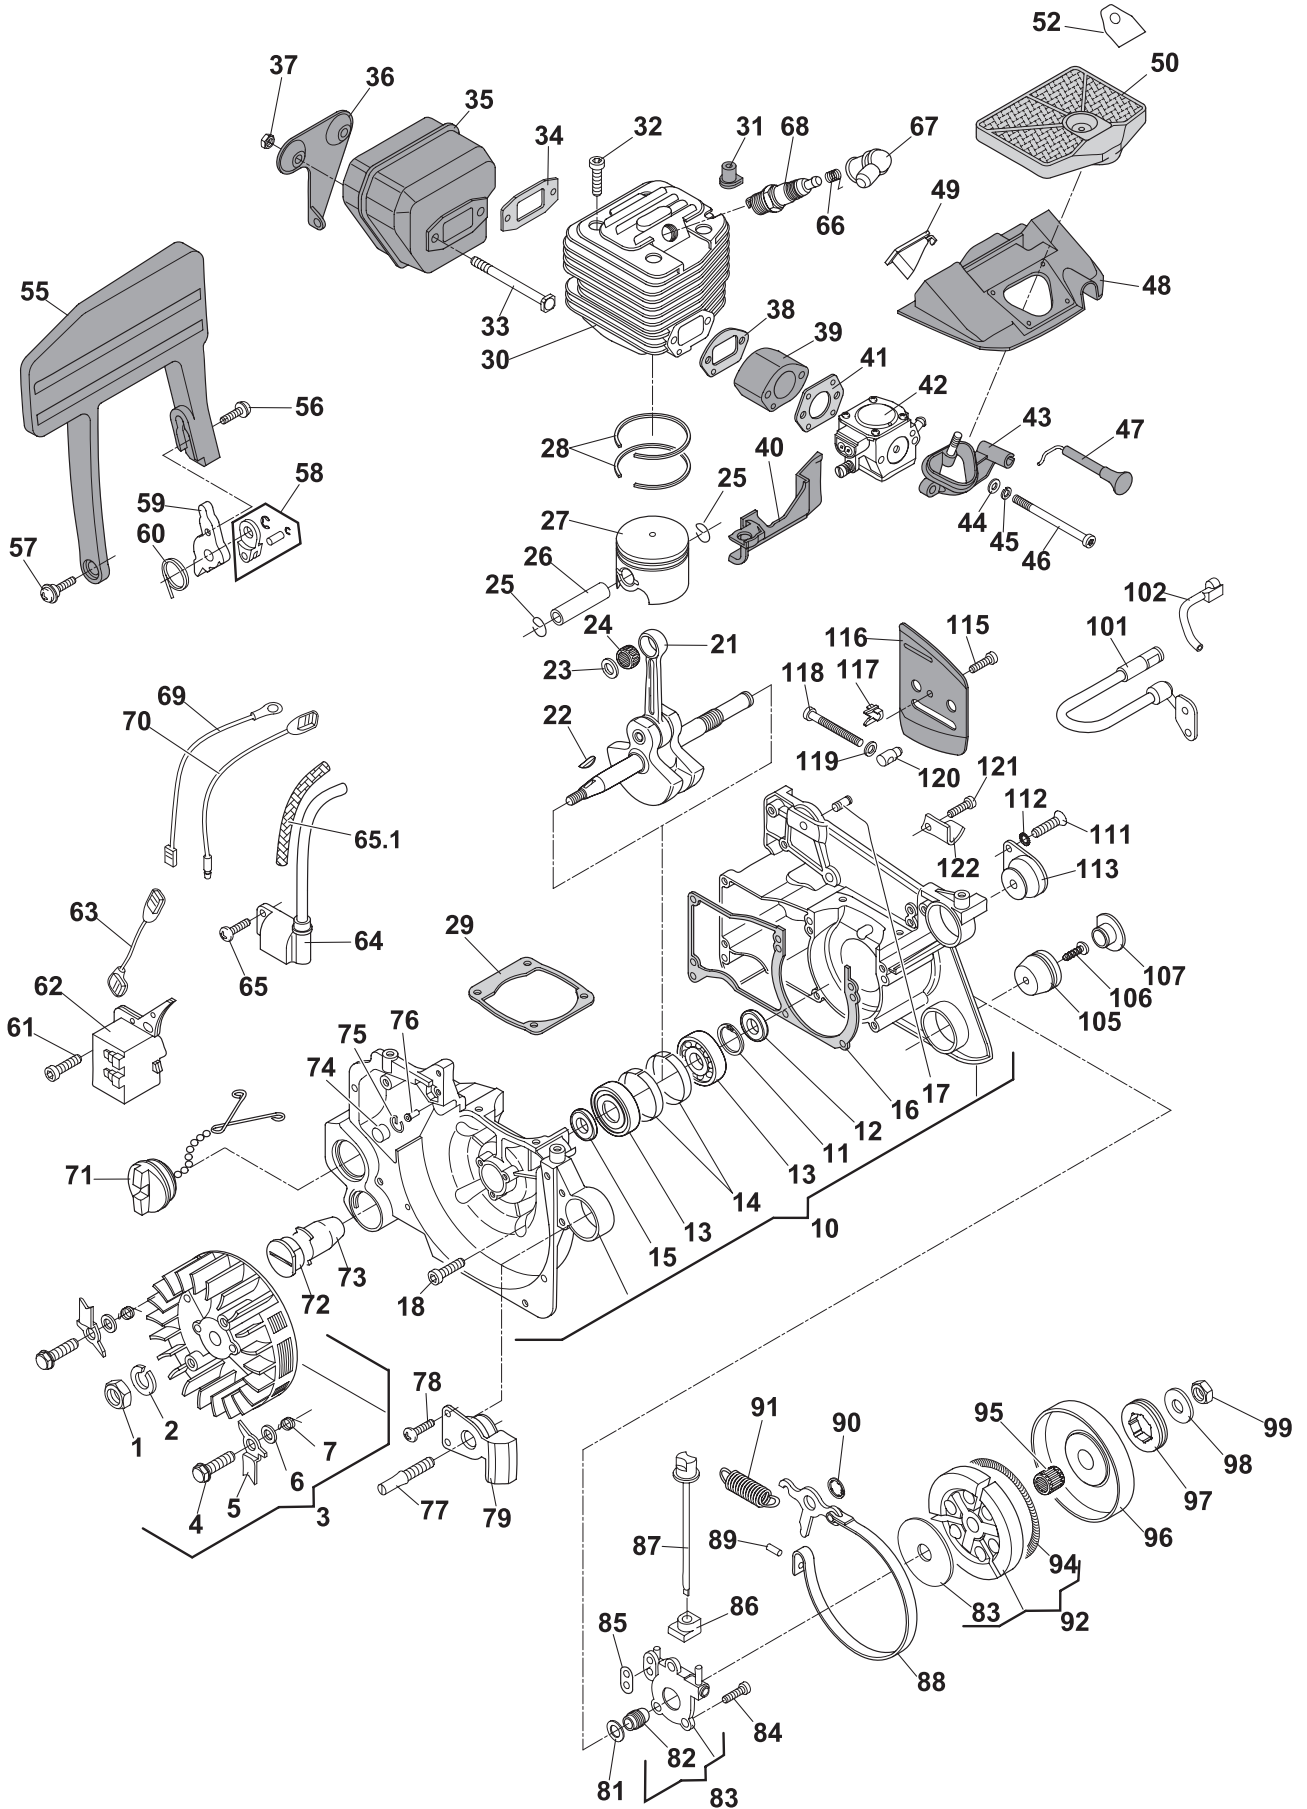

N°	Code	Q.ty	Descrizione	Description	Description	Beschreibung	Remarks
63	6995046	1	Cavo	Cable	Cables	Kabel	
64	6995045	1	Ass. Bobina Elettronica	Ignition Ass'Y	Bobine Électronique	Set Elektronikspule	
65	6995008	2	Vite	Screw	Vis	Schraube	
65.1	6995065	1	Guaina	Jacket Tube	Gaine	Hülle	
66	6995022	1	Molla Attacco Candela	Spark Plug Spring	Ressort Fixation Bougie	Feder Zündkerzenbef.	
67	6995066	1	Cappuccio Candela	Spark Plug Cover	Capuchon Bougie	Zündkerzenkappe	
68	3210024	1	Candela	Spark Plug	Bougie	Zündkerze	
69	6995047	1	Cavo Bobina-Interruttore	Coil-Switch Cable	Câble Bobine-Interrupt.	Spulendraht	
70	6995048	1	Cavo Massa	Earth Cable	Câble Masse	Erdungskabel	
71	6995109	1	Ass. Tappo Olio	Tank Cap	Bouchon Huile	Satz Ölstopfen	
72	6995155	2	Tappo Antivibrante	Welch Plug	Bouchon	Stopfen	
73	6995036	2	Antivibrante	Shock Absorber	Antivibrations	Schwingungsdämpfer	
74	6995087	1	Valvola	Valve	Vanne	Ventil	
75	6995088	1	Fermo	Retainer	Butoir	Sperrung	
76	6995081	1	Valvola	Valve	Vanne	Ventil	
77	6995040	2	Perno	Pin	Tourillon	Stift	
78	6995032	2	Vite	Screw	Vis	Schraube	
79	6995037	1	Antivibrante	Shock Absorber	Antivibrations	Schwingungsdämpfer	
81	6995019	0-2	Rondella	Washer	Rondelle	Unterlegscheibe	
82	6995119	1	Vite	Screw	Vis	Schraube	
83	6995140	1	Ass. Pompa Olio	Oil Pump	Pompe À Huile	Satz Ölpumpe	
84	6995011	3	Vite	Screw	Vis	Schraube	
85	6995120	1	Guarnizione	Gasket	Garniture	Dichtung	
86	6995121	1	Gommino	Grommet	Caoutchouc	Gummi	
87	6995122	1	Perno Regolazione Pompa Reg.	Retaining Pin	Axe Réglage Pompe Rég.	Reglerstift Pumpe Einst.	
88	6995106	1	Nastro Freno C/Spina	Brake Band	Bande Frein + Axe	Bremsband M. Stift	
89	23665001/0	1	Spina	Pin	Cheville	Stift	
90	6995015	2	Anello Elastico	Elastic Ring	Anneau Élastique	Elastischer Ring	
91	6995059	1	Molla	Spring	Ressort	Feder	
92	6995043	1	Ass. Frizione	Clutch Ass.Y	Friction	Set Kupplung	
93	6995044	1	Rondella	Washer	Rondelle	Unterlegscheibe	
94	6995095	1	Molla	Sprin	Ressort	Feder	
95	6995079	1	Gabbia A Rulli	Needle Bearing	Cage À Roulements	Walzenkäfig	
96	6995094	1	Ass.Campana Frizione	Drum Ass'Y, Clutch	Cloche Friction	Set Kupplungsglocke	
97	6995128	1	Ass. Ruota Dentata	Gear Assy	Ens. Roue Dentée	Satz Zahnrad	
98	6995096	1	Rondella	Washer	Rondelle	Unterlegscheibe	
99	6995074	1	Dado	Nut	Ecrou	Mutter	
101	6995104	1	Ass. Pescante Olio C/Tubo	Filter Intank Assy With Pipe	Tube Aspiration Huile	Satz Ölzufuhr M.Schlauch	
102	6995105	1	Tubo Mandata Olio	Oil Tube Outlet	Tuyau Refoul. Huile	Abfluss Öl	
105	6995038	1	Antivibrante	Shock Absorber	Antivibrations	Schwingungsdämpfer	
106	6995023	1	Vite	Screw	Vis	Schraube	
107	6995068	1	Tappo Gommino Antivib.	Cap	Bouchon Caout. Antivib.	Deckel	
111	6995007	2	Vite	Screw	Vis	Schraube	
112	6995077	2	Rondella	Washer	Rondelle	Unterlegscheibe	
113	6995039	1	Antivibrante	Shock Absorber	Antivibrations	Schwingungsdämpfer	
115	6995006	1	Vite	Screw	Vis	Schraube	
116	6995117	1	Lamierino Base Barra Interno	Plate	Plaque Base Guide Interne	Blech Basis Stange Inn.	
117	6995086	1	Vite	Screw	Vis	Schraube	
118	6995085	1	Vite	Screw	Vis	Schraube	
119	23657003/0	1	Rondella	Washer	Rondelle	Unterlegscheibe	
120	6995078	1	Perno	Pin	Tourillon	Stift	
121	6995031	1	Vite	Screw	Vis	Schraube	
122	6995030	1	Fermacatena	Chain Guard	Butée Chaîne	Kettenstop	