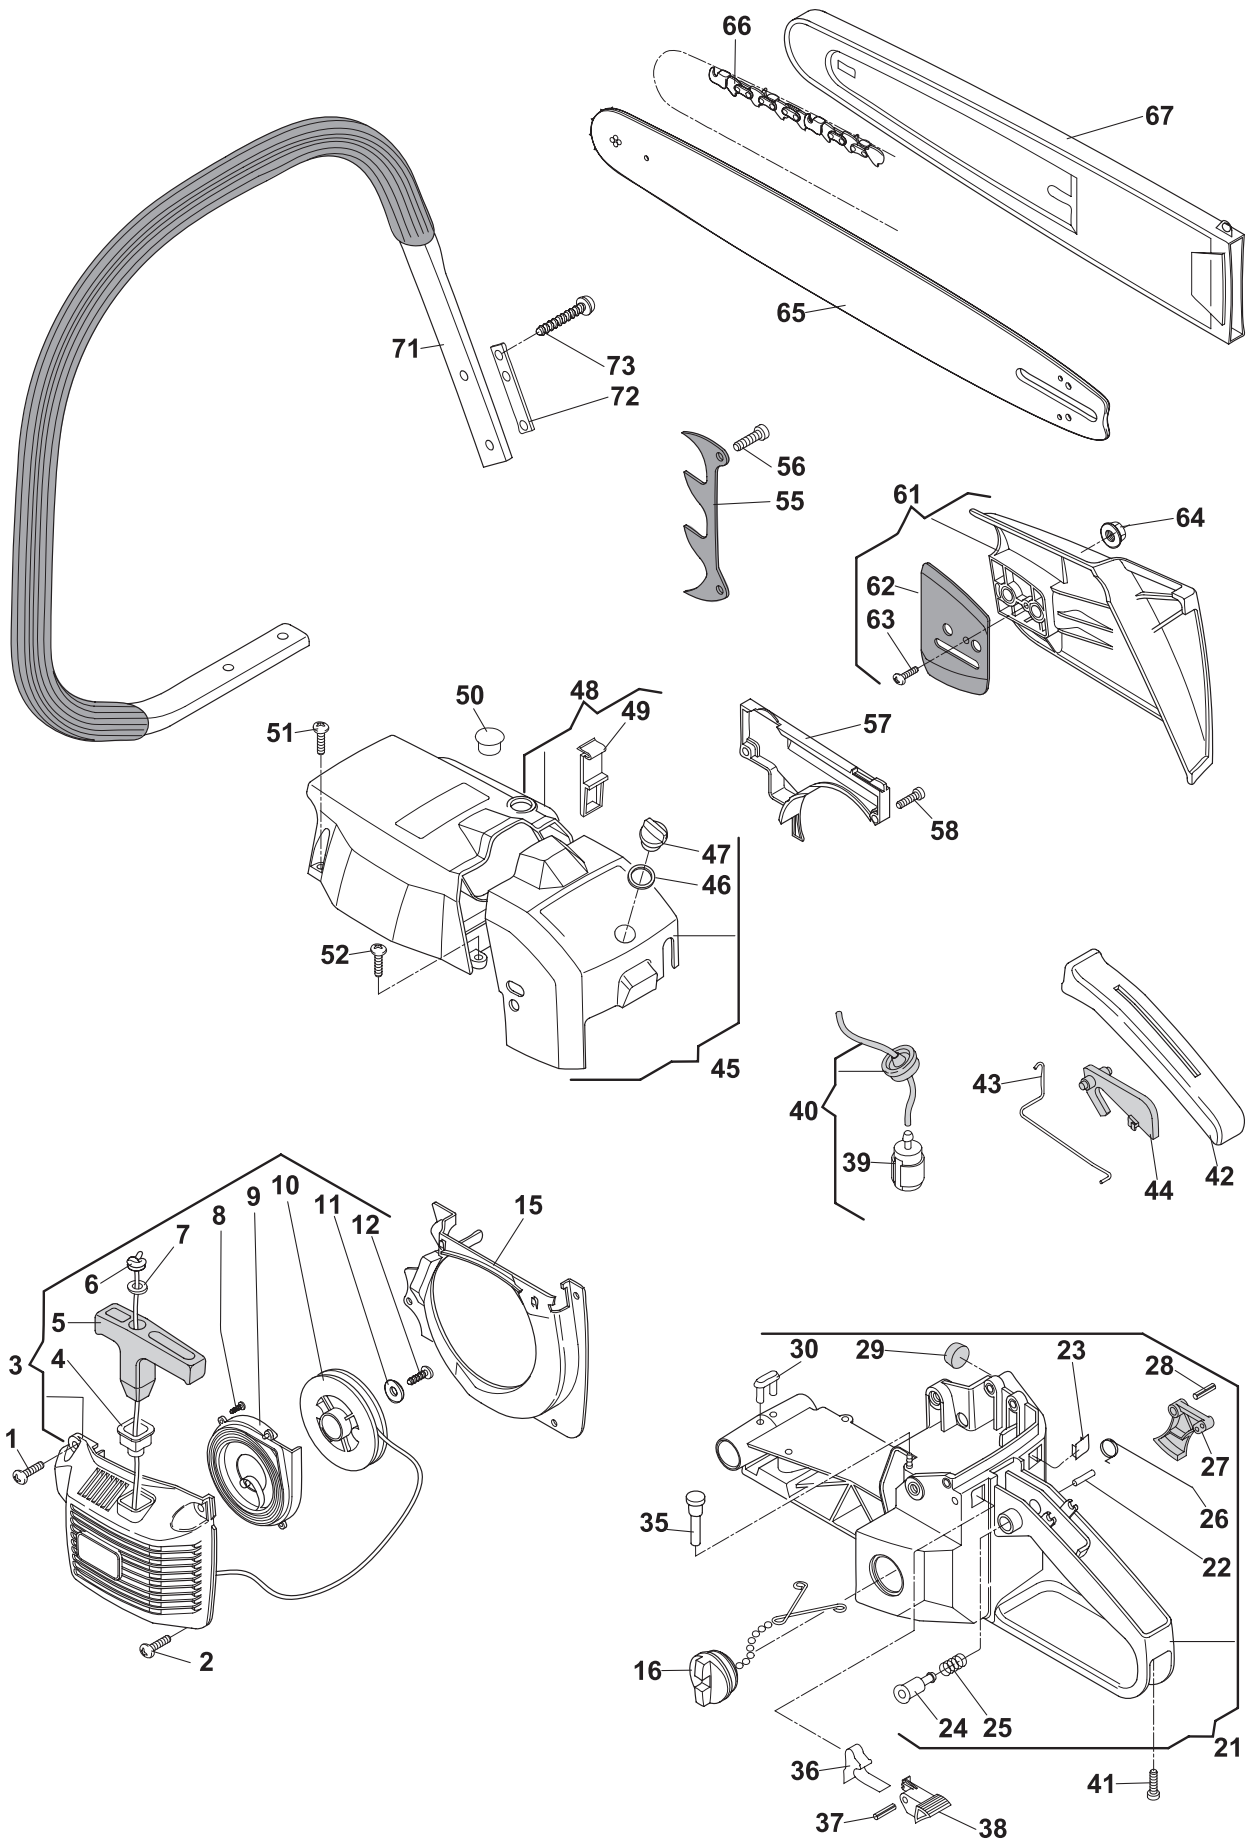

N°	Code	Q.ty	Descrizione	Description	Description	Beschreibung	Remarks
63	6995046	1	Cavo	Cable	Cables	Kabel	
64	6995045	1	Ass. Bobina Elettronica	Ignition Ass'Y	Bobine Électronique	Set Elektronikspule	
65	6995008	2	Vite	Screw	Vis	Schraube	
65.1	6995065	1	Guaina	Jacket Tube	Gaine	Hülle	
66	6995022	1	Molla Attacco Candela	Spark Plug Spring	Ressort Fixation Bougie	Feder Zündkerzenbef.	
67	6995066	1	Cappuccio Candela	Spark Plug Cover	Capuchon Bougie	Zündkerzenkappe	
68	3210024	1	Candela	Spark Plug	Bougie	Zündkerze	
69	6995047	1	Cavo Bobina-Interruttore	Coil-Switch Cable	Câble Bobine-Interrupt.	Spulendraht	
70	6995048	1	Cavo Massa	Earth Cable	Câble Masse	Erdungskabel	
71	6995109	1	Ass. Tappo Olio	Tank Cap	Bouchon Huile	Satz Ölstopfen	
72	6995155	2	Tappo Antivibrante	Welch Plug	Bouchon	Stopfen	
73	6995036	2	Antivibrante	Shock Absorber	Antivibrations	Schwingungsdämpfer	
74	6995087	1	Valvola	Valve	Vanne	Ventil	
75	6995088	1	Fermo	Retainer	Butoir	Sperrung	
76	6995081	1	Valvola	Valve	Vanne	Ventil	
77	6995040	2	Perno	Pin	Tourillon	Stift	
78	6995032	2	Vite	Screw	Vis	Schraube	
79	6995037	1	Antivibrante	Shock Absorber	Antivibrations	Schwingungsdämpfer	
81	6995019	0-2	Rondella	Washer	Rondelle	Unterlegscheibe	
82	6995119	1	Vite	Screw	Vis	Schraube	
83	6995140	1	Ass. Pompa Olio	Oil Pump	Pompe À Huile	Satz Ölpumpe	
84	6995011	3	Vite	Screw	Vis	Schraube	
85	6995120	1	Guarnizione	Gasket	Garniture	Dichtung	
86	6995121	1	Gommino	Grommet	Caoutchouc	Gummi	
87	6995122	1	Perno Regolazione Pompa Reg.	Retaining Pin	Axe Réglage Pompe Rég.	Reglerstift Pumpe Einst.	
88	6995106	1	Nastro Freno C/Spina	Brake Band	Bande Frein + Axe	Bremsband M. Stift	
89	23665001/0	1	Spina	Pin	Cheville	Stift	
90	6995015	2	Anello Elastico	Elastic Ring	Anneau Élastique	Elastischer Ring	
91	6995059	1	Molla	Spring	Ressort	Feder	
92	6995043	1	Ass. Frizione	Clutch Ass.Y	Friction	Set Kupplung	
93	6995044	1	Rondella	Washer	Rondelle	Unterlegscheibe	
94	6995095	1	Molla	Sprin	Ressort	Feder	
95	6995079	1	Gabbia A Rulli	Needle Bearing	Cage À Roulements	Walzenkäfig	
96	6995094	1	Ass.Campana Frizione	Drum Ass'Y, Clutch	Cloche Friction	Set Kupplungsglocke	
97	6995128	1	Ass. Ruota Dentata	Gear Assy	Ens. Roue Dentée	Satz Zahnrad	
98	6995096	1	Rondella	Washer	Rondelle	Unterlegscheibe	
99	6995074	1	Dado	Nut	Ecrou	Mutter	
101	6995104	1	Ass. Pescante Olio C/Tubo	Filter Intank Assy With Pipe	Tube Aspiration Huile	Satz Ölzufuhr M.Schlauch	
102	6995105	1	Tubo Mandata Olio	Oil Tube Outlet	Tuyau Refoul. Huile	Abfluss Öl	
105	6995038	1	Antivibrante	Shock Absorber	Antivibrations	Schwingungsdämpfer	
106	6995023	1	Vite	Screw	Vis	Schraube	
107	6995068	1	Tappo Gommino Antivib.	Cap	Bouchon Caout. Antivib.	Deckel	
111	6995007	2	Vite	Screw	Vis	Schraube	
112	6995077	2	Rondella	Washer	Rondelle	Unterlegscheibe	
113	6995039	1	Antivibrante	Shock Absorber	Antivibrations	Schwingungsdämpfer	
115	6995006	1	Vite	Screw	Vis	Schraube	
116	6995117	1	Lamierino Base Barra Interno	Plate	Plaque Base Guide Interne	Blech Basis Stange Inn.	
117	6995086	1	Vite	Screw	Vis	Schraube	
118	6995085	1	Vite	Screw	Vis	Schraube	
119	23657003/0	1	Rondella	Washer	Rondelle	Unterlegscheibe	
120	6995078	1	Perno	Pin	Tourillon	Stift	
121	6995031	1	Vite	Screw	Vis	Schraube	
122	6995030	1	Fermacatena	Chain Guard	Butée Chaîne	Kettenstop	