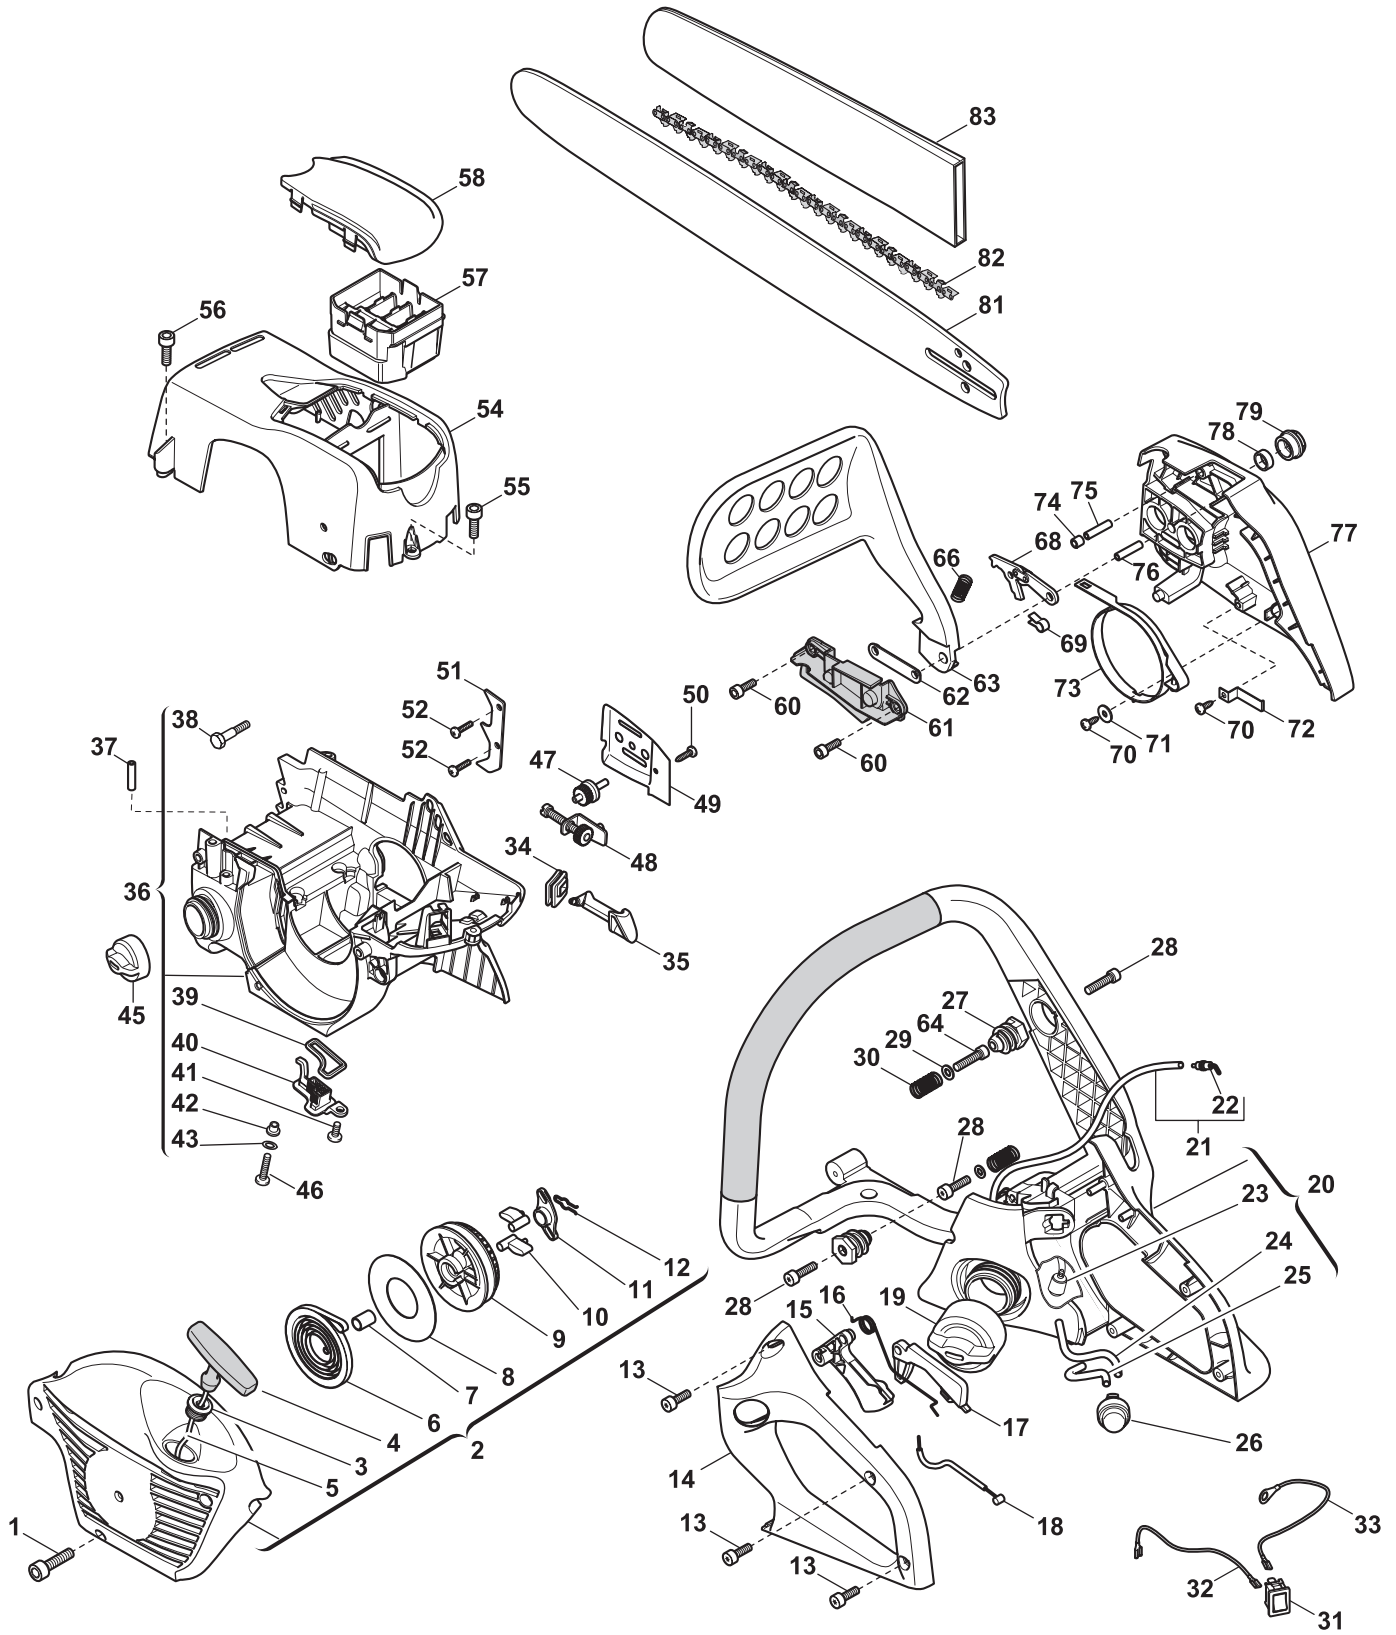

N°	Code	Q.ty	Descrizione	Description	Description	Beschreibung	Remarks
1	2123030	3	Vite	Screw	Vis	Schraube	
2	83058003/0	1	Ass.Carter Avviam.Giallo	Carter Assy Yellow	Carter Déamrrage Jaune	Startergeh. Gelb	
3	3611290	1	Boccola	Bushing	Douille	Büchse	
4	3749437	1	Impugnatura Avv.To	Starter Handle	Poignée Démarrage	Griff Starter	
5	3784030	1	Fune Avviamento	Starter Cord	Câble Démarrage	Siel Starter	
6	4611480	1	Molla Avviamento	Starter Spring	Ressort Démarrage	Starterfeder	
7	3623590	1	Boccola	Bushing	Douille Carter Démarrage	Büchse Startergehäuse	
8	3723640	1	Disco X Molla Avv.To	Disc	Disque Ressort Démarrage	Scheibe Feder Starter	
9	3750130	1	Puleggia Avv.To	Starter Pulley	Poulie Démarrage	Riemenscheibe Starter	
10	3750080	2	Aggancio Avviamento	Starter Hook	Fixation Démarreur	Sperre Starter	
11	3750140	1	Guida Agganci Avv.	Starter Hook Guide	Guides Crochets Démar- rage	Klemmenführung Starter	
12	3657480	1	Fermo Puleggia Avv.	Retainer	Butée	Sperrung	
13	2123100	4	Vite	Screw	Vis	Schraube	
14	23109506/0	1	Coperchio Impugnatura	Handle Cover	Couvercle Poignée	Deckel Griff	
15	3743587	1	Leva Accel.	Throttle Lever	Levier Accélérateur	Gashebel	
16	3654440/1	1	Molla Leva Accel. E Sicurezza	Spring	Ressort Man. Acc./Sécur.	Feder	
17	3743597	1	Leva Di Sicurezza	Safety Lever	Levier Sécurité	Sicherheitshebel	
18	23066002/0	1	Cavo Acceleratore	Throttle Cable	Câble Accélérateur	Gasseil	
19	83790000/0	1	Ass.Tappo Mix	Fuel Tank-Cap Ass.Y	Bouchon Mélange	Set Deckel Treibstoff	
20	83300003/0	1	Ass.Impugn.	Handle	Poignée	Griff	
21	4253580	1	Ass.Tubo Sfiato Mix	Fuel Tube Assy	Tuyau Évent Mélange	Lüftungsrohr Treibstoff	
22	4253680	1	Ass. Valvola Sfiato	Breather Valve Assy	Vanne Évent Réservoir	Set Lüftungsventil	
23	8783140/1	1	Ass. Pescante Mix	Intake	Plongeur Mélange	Set Treibstoffzufuhr	
24	23867000/0	1	Tubo Aspir. Air Purge	Air Purge Line	Tuyau Asper. Air Purge	Ansaugung Air Purge	
25	3786180	1	Tubo Ritorno Air Purge	Air Purge Line	Tuyau Retour Air Purge	Rücklauf Air Purge	
26	23018000/0	1	Air Purge	Air Purge	Air Purge	Air Purge	
27	23790003/0	3	Tappo Molla Antivibrante	Welch Plug	Bouchon	Stopfen	
28	2123030	5	Vite	Screw	Vis	Schraube	
29	2312090	3	Rondella	Washer	Rondelle	Unterlegscheibe	
30	23430555/0	3	Molla Antivibrante	Spring	Ressort Antivibrations	Feder Schwingungsd.	
31	3210970	1	Interruttore Stop	Switch	Interrupteur D'Arrêt	Stop-Schalter	
32	23065007/0	1	Cavo Di Stop	Stop Wire	Câble Arrêt	Kabelsperrung	
33	3211380	1	Cavo Massa	Earth Cable	Câble Masse	Erdungskabel	
34	23275002/0	1	Gommino Leva Aria	Grommet	Caoutchouc Levier Air	Gummi Chockerhebel	
35	23315059/0	1	Leva Aria	Choke Lever	Levier Air	Chokerhebel	
36	83057000/0	1	Ass.Carter Motore	Crankcase Ass.Y	Ens. Carter Moteur	Paar Motorabdeckung	
37	4353090/1	1	Ass.Tubo Sfiato Olio	Tube Ass.Y For Oil Breather	Tuyau Évent Huile	Set Ölablass	
38	2112460/1	2	Vite	Screw	Vis	Schraube	
39	23280002/0	1	Guarnizione Pescante Olio	Gasket	Joint	Dichtung	
40	23520000/0	1	Pescante Olio	Oil Filter Assy	Plongeur Huile	Zufuhrleitung Öl	
41	2123030	1	Vite	Screw	Vis	Schraube	
42	23044201/0	4	Boccola	Bushing	Douille	Büchse	
43	2312090	4	Rondella	Washer	Rondelle	Unterlegscheibe	
45	83790001/0	1	Ass.Tappo Olio	Tank Cap	Bouchon Huile	Satz Ölstopfen	
46	2135060	4	Vite	Screw	Vis	Schraube	
47	23510091/0	1	Perno	Pin	Pivot	Bolzen	
48	83810000/1	1	Tendicatenà	Chain Tensioner	Tendeur Chaîne	Kettenspanner	
49	23311001/0	1	Lamierino Base Barra	Bar Plate	Plaquette Guide	Blech Stangenbasis	
50	2123060	1	Vite	Screw	Vis	Schraube	
51	23026000/0	1	Arpione	Spike	Cliquet	Sperrklinke	
52	2123100	2	Vite	Screw	Vis	Schraube	
54	23087001/0	1	Copricilindro Giallo	Cylinder Cover Yellow	Couvre-Cylindre Jaune	Zylinderabd. Gelb	
55	2123100	1	Vite	Screw	Vis	Schraube	
56	2123030	2	Vite	Screw	Vis	Schraube