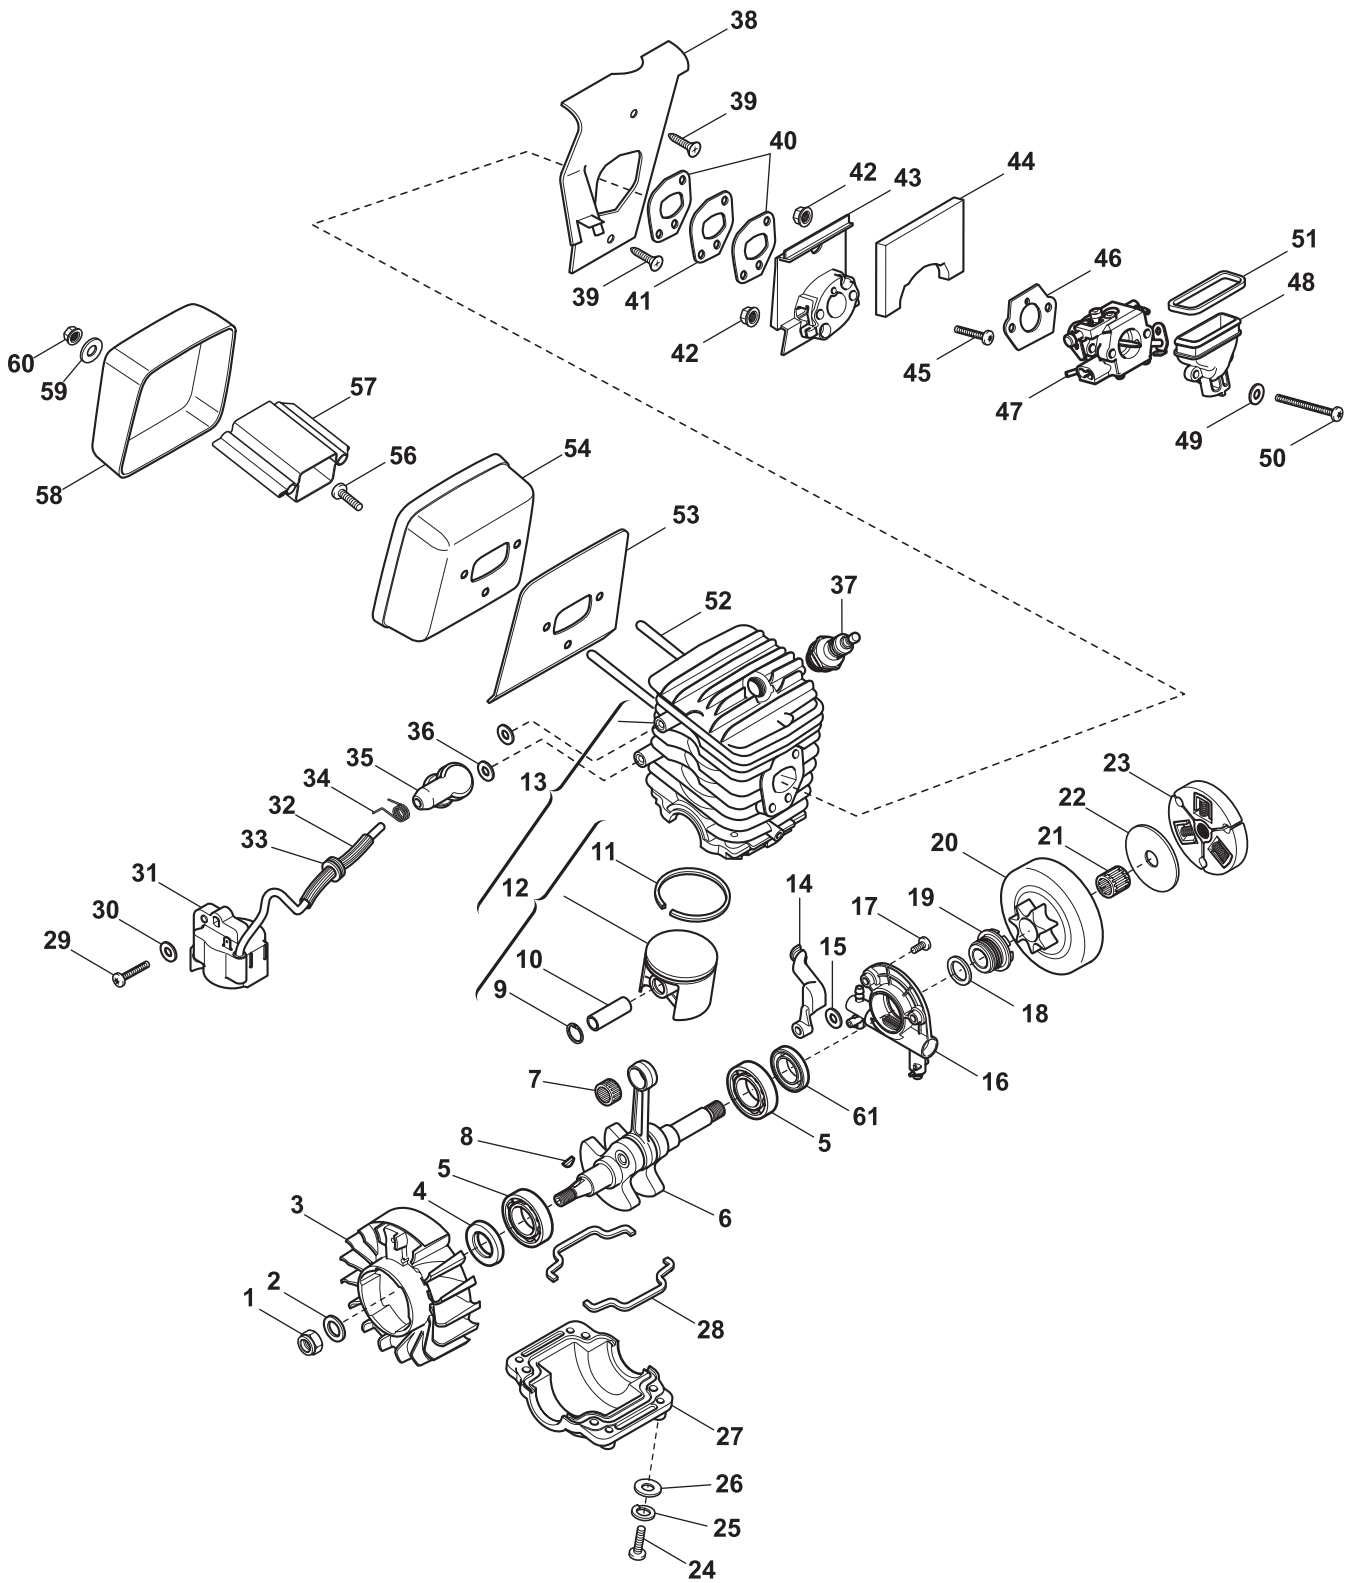

N°	Code	Q.ty	Descrizione	Description	Description	Beschreibung	Remarks
1	2432050	1	Dado	Nut	Ecrou	Mutter	
2	2312080	1	Rondella Piana	Washer	Rondelle	Unterlegscheibe	
3	4541210/1	1	Volano Magnete	Flywheel	Volant Aimant	Schwungrad Magnet	
4	19035151/0	1	Anello Di Tenuta	Seal Ring	Anneau De Tenue	Dichtring	
5	3112040	2	Cuscinetto Banco	Ball Bearing	Roulement Banc	Lager	
6	23020006/0	1	Ass. Albero Motore	Crankshaft	Arbre Moteur	Set Motorwelle	
7	3114190	1	Gabbia A Rulli	Needle Bearing	Cage Roulements	Walzenkäfig	
8	3151010	1	Linguetta Vol.	Flywheel Key	Languette Volant	Lasche Schwungrad	
9	3356020	2	Fermo Spinotto	Circlip	Circlip Pointeau	Bolzensperrung	
10	3158010	1	Spinotto Pistone	Piston Pin	Pointeau Piston	Kolbenbolzen	
11	123204000/0	1	Fascia Elastica	Piston Ring	Collier Élastique	Kolbenring	
12	83590001/0	1	Ass. Pistone	Piston Assy	Ens.Piston	Set Kolben	
13	83070001/0	1	Ass. Cil.-Pist.	Cil.-Piston Assy	Cyl.-Pist.	Zylinder-Kolben	
14	23275001/0	1	Gommino	Grommet	Caoutchouc	Gummi	
15	2312090	1	Rondella	Washer	Rondelle	Unterlegscheibe	
16	83594501/0	1	Ass.Pompa Olio	Oil Pump	Pompe À Huile	Satz Ölpumpe	
17	12728220/0	2	Vite	Screw	Vis	Schraube	
18	23657000/0	1	Rondella	Washer	Rondelle	Unterlegscheibe	
19	23878000/0	1	Vite	Screw	Vis	Schraube	
20	83050001/0	1	Ass.Campana Frizione	Drum Ass'Y, Clutch	Cloche Friction	Set Kupplungsglocke	
21	3114070	1	Gabbia Rulli	Needle Bearing	Cage Roulements	Walzenkäfig	
22	23657001/1	1	Rondella	Washer	Rondelle	Unterlegscheibe	
23	83215000/0	1	Ass.Frizione	Clutch Ass.Y	Friction	Set Kupplung	
24	2135060	4	Vite	Screw	Vis	Schraube	
25	2330020	4	Rondella	Washer	Rondelle	Unterlegscheibe	
26	2312090	4	Rondella	Washer	Rondelle	Unterlegscheibe	
27	23082000/0	1	Coppa Sottocilindro	Stabilizer	Stabilisateur	Stabilisator	
28	23280000/0	2	Guarnizione Base Cilindro	Gasket	Garniture Base Cylindre	Dichtung Basis Zylinder	
29	2132550	2	Vite	Screw	Vis	Schraube	
30	2321150	2	Rondella	Washer	Rondelle	Unterlegscheibe	
31	23044000/0	1	Bobina Elettronica	Electronic Coil	Bobine Électrique	Elektronikspule	
32	3782470	1	Guaina	Jacket Tube	Gaine	Hülle	
33	3745130	1	Gommino Passacavo	Grommet	Caoutchouc Passe-Câble	Lippklampe	
34	3657050	1	Molla Attacco Candela	Spark Plug Spring	Ressort Fixation Bougie	Feder Zündkerzenbef.	
35	3748880	1	Cappuccio Candela	Spark Plug Cover	Capuchon Bougie	Zündkerzenkappe	
36	2317110	2	Rondella	Washer	Rondelle	Unterlegscheibe	
37	3210021	1	Candela	Spark Plug	Bougie	Zündkerze	
38	23107500/0	1	Convogliatore Aria Cilindro	Air Conveyor	Convoyeur Air	Luftsammelleitung	
39	12728220/0	2	Vite	Screw	Vis	Schraube	
40	23280003/0	2	Guarnizione Coll.-Cilindro	Gasket	Garniture Coll.-Cylin.	Dichtung Koll.-Zylinder	
41	23160050/0	1	Distanziale Termico	Heat Block	Blocage Thermique	Thermoisolierung	
42	2670290	2	Dado	Nut	Ecrou	Mutter	
43	23073500/0	1	Collettore Aspirazione	Intake Manifold	Collecteur Aspirateur	Kollektor Ansaugung	
44	23725000/0	1	Separatore Isol. Spugna Coll.	Sponge Insulating Separator	Separateur Isol. Eponge	Isolierabscheider (Schwamm)	
45	2135050	2	Vite	Screw	Vis	Schraube	
46	23280004/0	1	Guarnizione Carb.-Collett.	Carburetor Gasket	Garniture Carburateur	Vergaserdichtung	
47	23054001/3	1	Carburatore	Carburettor	Carburateur	Vergaser	Walbro WT 727C
48	23073501/0	1	Collettore Filtro Aria	Intake Manifold Assy	Collecteur Air	Luftkollektor	
49	2312090	2	Rondella	Washer	Rondelle	Unterlegscheibe	
50	2135200	2	Vite	Screw	Vis	Schraube	
51	23280001/0	1	Guarnizione Filtro Aria	Gasket	Joint	Dichtung	
52	23878002/0	2	Vite	Screw	Vis	Schraube	
53	23280005/0	1	Guarnizione Silenziatore	Muffler Gasket	Garniture Silencieux	Dichtung Schalldämpfer	