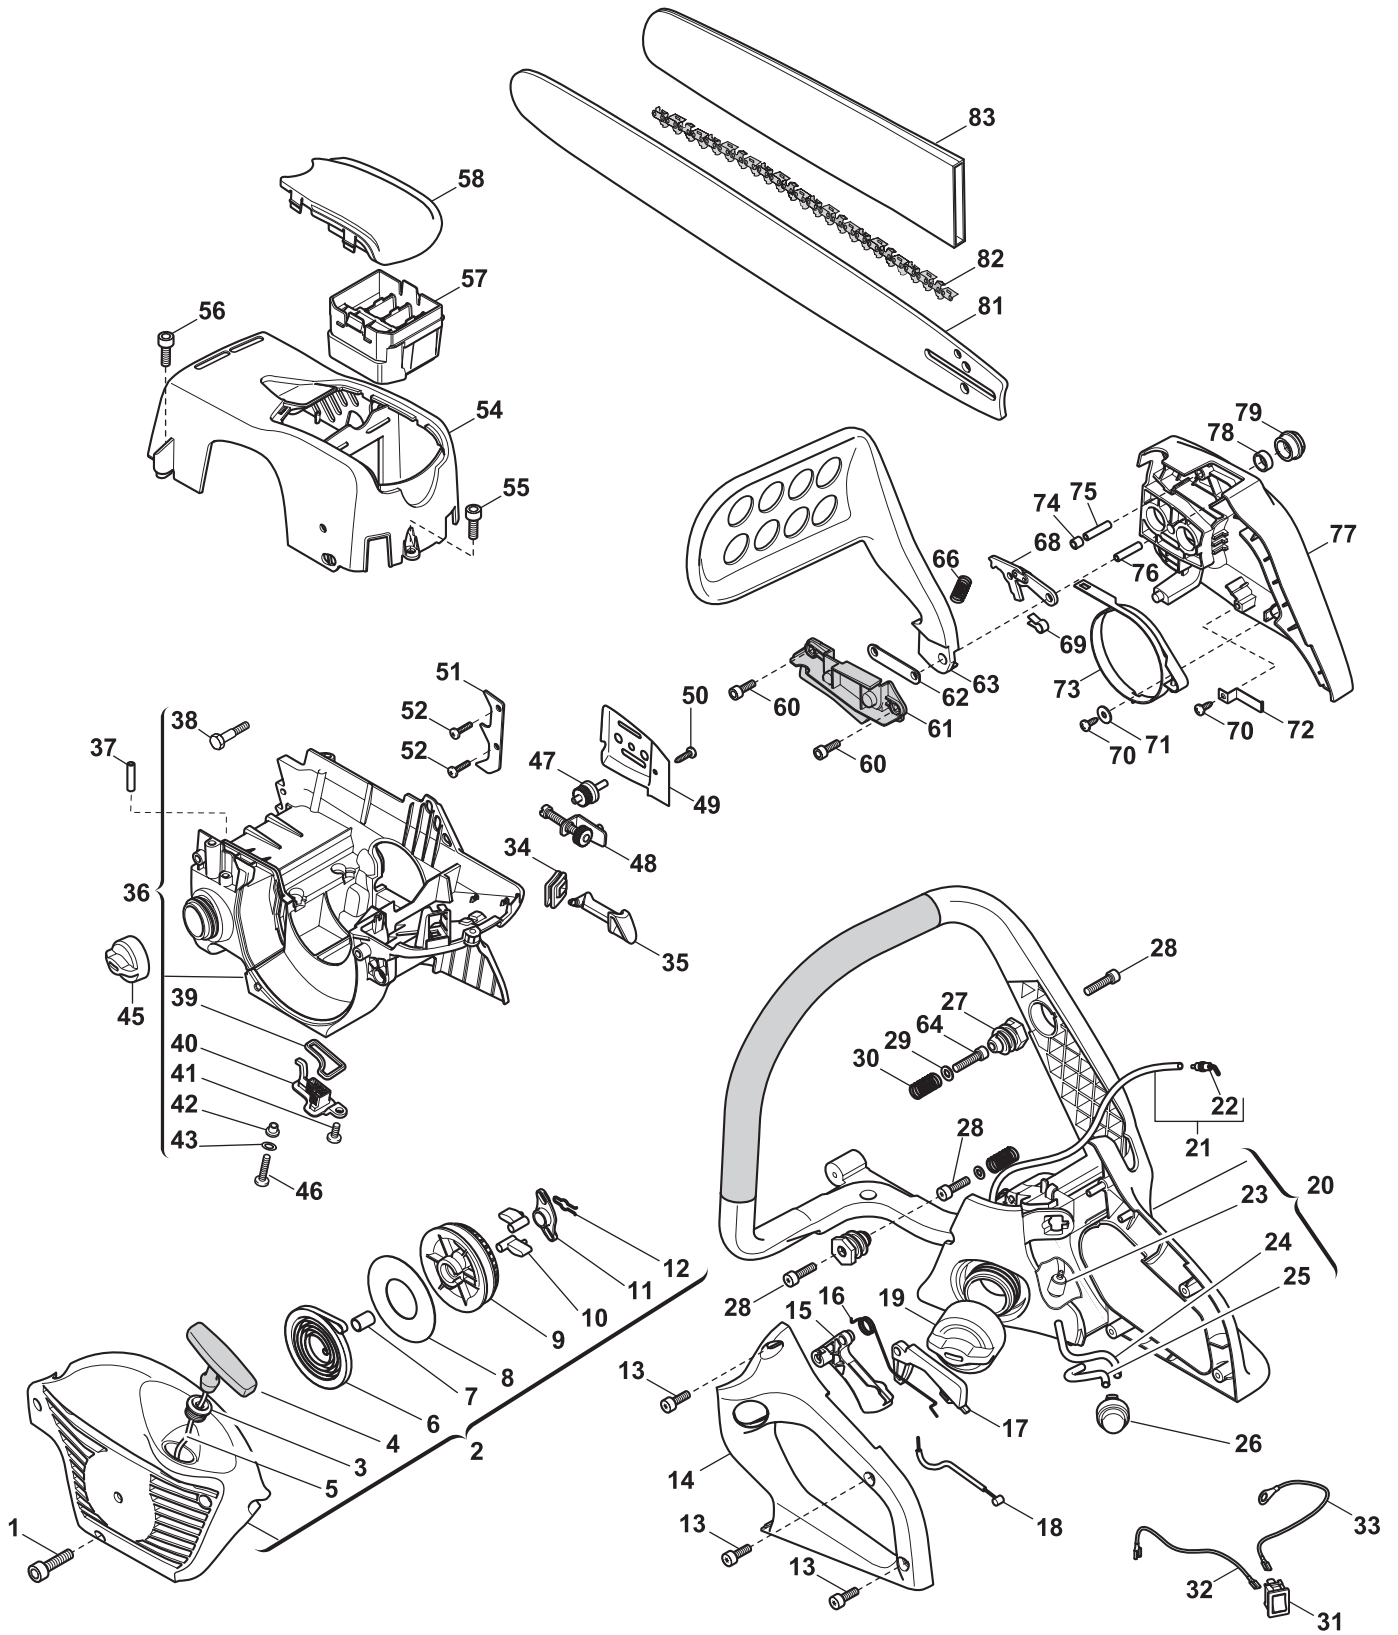

N°	Code	Q.ty	Descrizione	Description	Description	Beschreibung	Remarks
57	23220000/0	1	Filtro Aria	Air Filter	Filtre À Air	Luftfilter	
58	23109504/0	1	Coperchio Filtro Aria	Cover	Couvercle	Deckel	
60	2123100	2	Vite	Screw	Vis	Schraube	
61	23109505/0	1	Coperchio Freno	Cover	Couvercle Frein	Bremsdeckel	
62	3614490	1	Lamierino Freno	Plate	Plaque Frein	Blech Bremse	
63	83455001/0	1	Paramano	Hand-Guard	Prot-Main	Handschutz	
64	2135040	1	Vite	Screw	Vis	Schraube	
66	23430553/0	1	Molla	Spring	Ressort	Feder	
68	4252310	1	Ass.Leve Freno Catena	Chain Brake Lever	Levier Frein Chaîne Maillons	Bremshebel Kette	
69	3614780	1	Molla Paramano	Spring	Ressort Prot-Main	Feder Handschutz	
70	2123060	2	Vite	Screw	Vis	Schraube	
71	2312100	1	Rondella	Washer	Rondelle	Unterlegscheibe	
72	3612400	1	Piastrina	Plate	Plaque	Halblech	
73	23448000/0	1	Nastro Freno C/Spina	Brake Band	Bande Frein + Axe	Bremsband M. Stift	
74	2382100	1	Distanziale	Bushing	Entretoise	Distanzstück	
75	12622630/0	1	Rullino Nra	Needle	Rouleau	Walze	
76	3180390	1	Spina	Pin	Cheville	Stift	
77	23059002/0	1	Carter Frizione Giallo	Clutch Housing Yellow	Carter Friction Jaune	Kupplungsgeh. Gelb	
78	3643000	2	Boccola	Bushing	Douille	Büchse	
79	2670270	2	Dado Barra	Nut	Ecrou Guide	Mutterschraube	
81	23900100/0	1	Barra 16"	Guide Bar 16"	Guide 16"	Stange 16"	16" 325" .050" / 1,3 mm
81	23900101/0	1	Barra 18"	Guide Bar 18"	Guide 18"	Stange 18"	18" 325" .050" / 1,3 mm
82	23920100/0	1	Catena 16"	Chain 16"	Chaîne 16"	Kette 16"	16" 325" .050" / 1.3 mm - 66E
82	23920101/0	1	Catena 18"	Chain 18"	Chaîne 18"	Kette 18"	18" 325" .050" / 1.3 mm - 72E
83	4181307	1	Copribarra 16"	Chain Cover 16"	Protège-Guide 16"	Schw. Stangenabde- ckung 16"	
83	4181497	1	Copribarra 18"	Chain Cover 18"	Protège-Guide 18"	Schw. Stangenabde- ckung 18"