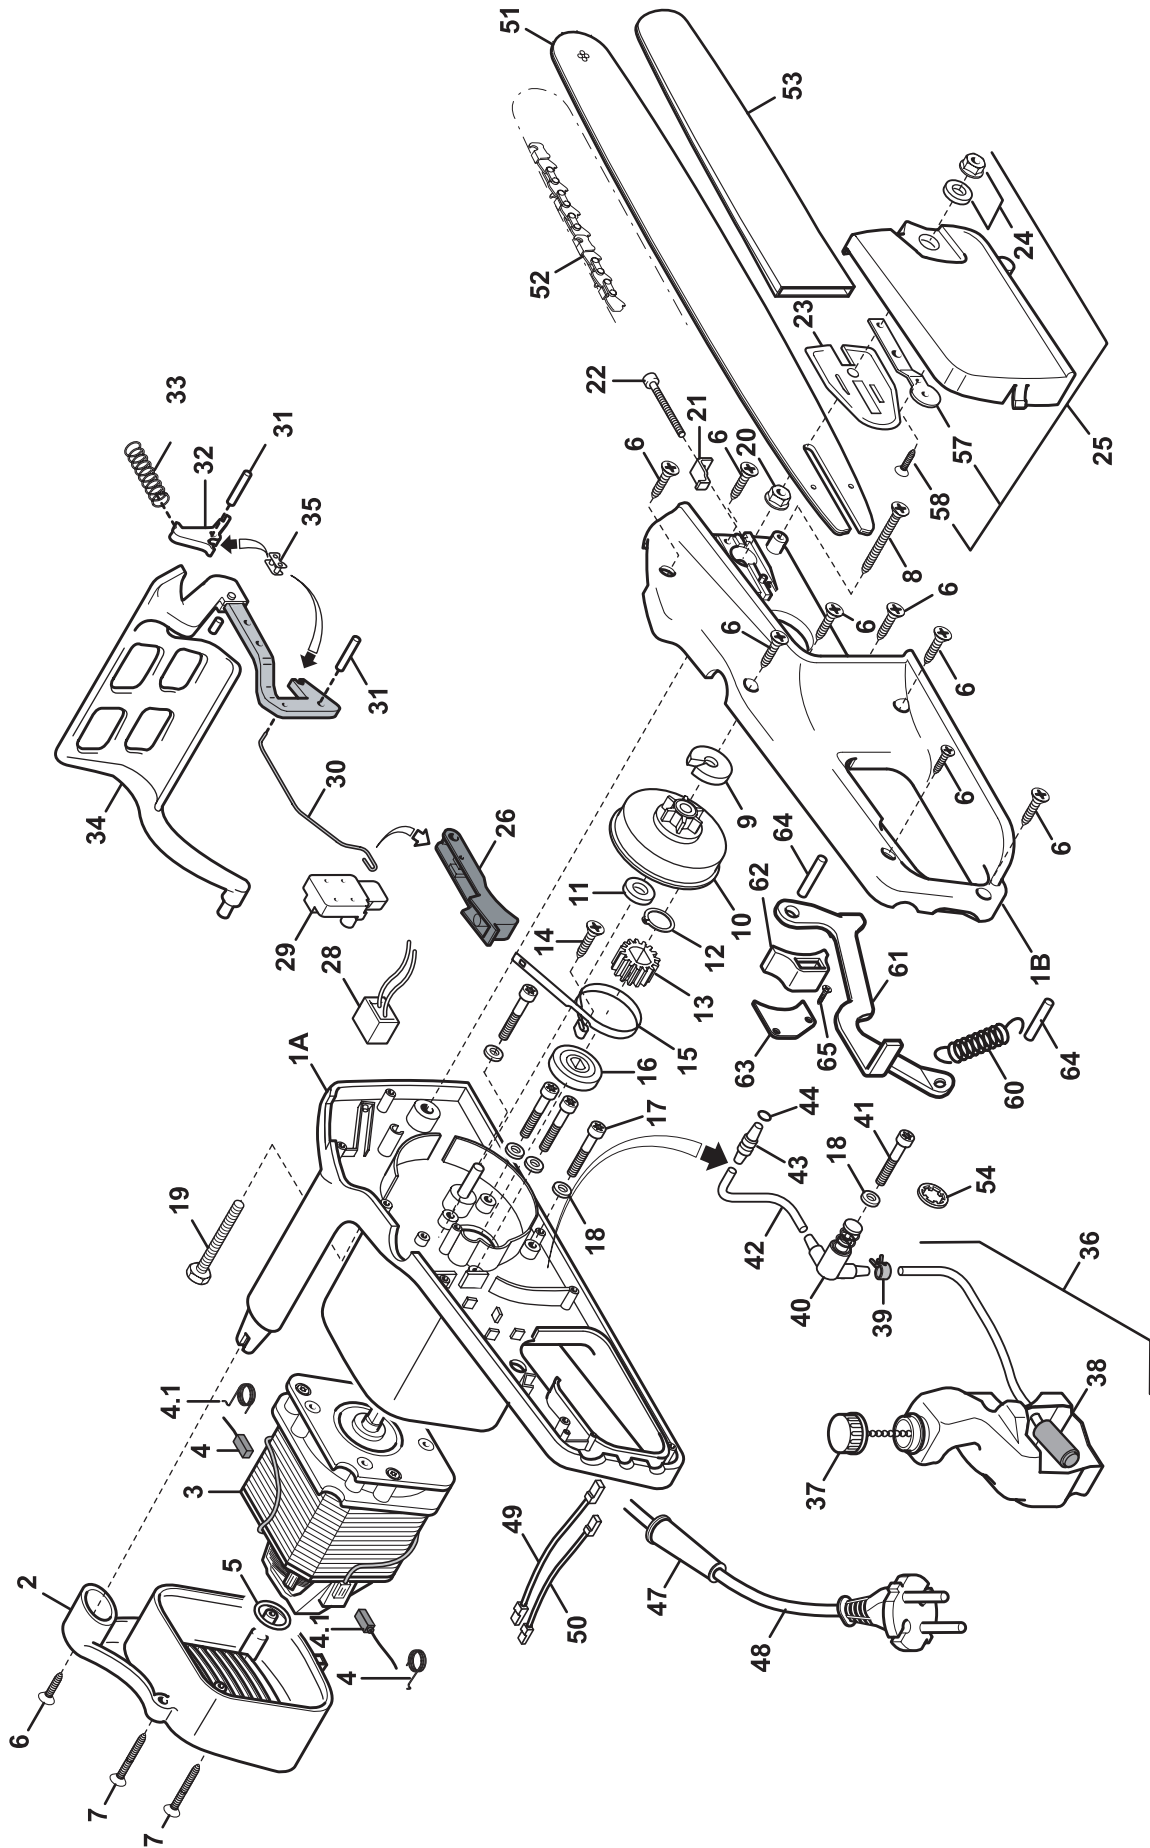

N°	Code	Q.ty	Descrizione	Description	Description	Beschreibung	Remarks
1A	23700011/0	1	Impugnatura Sinistra, Giallo	Handle Left, Yellow	Poignée Gauche, Jaune	Griff Linker, Gelber	
1A	23700015/0	1	Impugnatura Sinistra, Rosso	Handle Left, Red	Poignée Gauche, Rouge	Griff Linker, Roter	
1B	23700010/0	1	Impugnatura Destra, Giallo	Handle Right, Yellow	Poignée Droite, Jaune	Griff Rechter, Gelber	
1B	23700014/0	1	Impugnatura Destra, Rosso	Handle Right, Red	Poignée Droite, Rouge	Griff Rechter, Roter	
2	4563610	1	Cuffia Motore Grigio	End Cover Grey	Protecteur Moteur Gris	Grau Motorabdeckung	
3	8251900	1	Ass. Motore	Motor Assy	Ens. Moteur	Satz Motor	
4	3211331	2	Spazzola	Brushhold	Bross	Bürsten	
4.1	23430550/0	2	Molla	Sprin	Ressort	Feder	
5	8721480	1	Kit Anello Or	Or Ring Kit	Kit Anneau Or	Satz Or-Dichtung	
6	2123210	9	Vite	Screw	Vis	Schraube	
7	2123220	2	Vite	Screw	Vis	Schraube	
8	2123230	1	Vite	Screw	Vis	Schraube	
9	3614300	1	Fermo Pignone Catena	Side Plate	Butée Pignon Chaîne	Kettenradanschlag	
10	8562940	1	Ass. Ruota Dentata	Gear Assy	Ens. Roue Dentée	Satz Zahnrad	
11	3611961	1	Rosetta	Washer	Rondelle	Scheibe	
12	3353020	1	Anello Seeger	Snap Ring	Circlips	Seeger-Ring	
13	3660580	1	Pignone Motore	Sprocket	Pignon Moteur	Ritzel	
14	2123250	1	Vite	Screw	Vis	Schraube	
15	3614690	1	Nastro Freno	Brake Band	Bande Frein	Bremsband	
16	3660570/1	1	Disco Freno	Brake Blade	Disque Frein	Bremsband	
17	2135040	4	Vite	Screw	Vis	Schraube	
18	2312090	5	Rosetta	Washer	Rondelle	Scheibe	
19	2112490	1	Vite Barra	Screw	Vis Guide	Schraube	
20	2670120	1	Dado Barra	Nut	Ecrou Guide	Mutterschraube	
21	3614310	1	Tassello Tendicatena	Chain Tightener Block	Goujon Tendeur De Chaîne	Kettenspanner	
22	2122270	1	Vite	Screw	Vis	Schraube	
23	3614280/1	1	Lamierino Base Barra	Bar Plate	Plaquette Guide	Blech Stangenbasis	
24	8642820	1	Ass. Dado C/Boccola	Nut Assy With Bushing	Ens. Écrou + Bague	Satz Mutterschr. M.Büchse	
25	8563620	1	Ass. Cop. Catena Grigio	Bar Holder Assy Grey	Ens. Carter Chaîne Gris	Satz Grau Kettenabd.	
26	3743497/1	1	Leva Comando Interruttore	Switch Lever	Levier Commande Interrup.	Schalterhebel	
28	3211210	1	Condensatore	Condenser	Condensateur	Kondensator	
29	3211200	1	Interruttore	Switch	Interrupteur	Schalter	
30	3655320	1	Tirante Sblocco Interruttore	Switch Rod	Tige Déblocage Interrupteur	Spannschr. Schalter Lösen	
31	3180390	1	Spina	Pin	Cheville	Stift	
32	3614260	1	Leva Aggancio Freno	Lever	Levier Enclenchement Frein	Hebel F Bremse	
33	3653720	1	Molla Freno	Spring	Ressort Frein	Bremsfeder	
34	8562880	1	Paramano C/Leva	Protector	Protecteur Avec Levier	Handschutz M. Hebel	
35	4252020	1	Ass. Maglia Per Freno Catena	Chain Brake Link Assy	Maillon Pour Frein De Chaîne	Satz Griff F Ketten- bremse	
36	4252000/1	1	Ass. Serbatoio Olio	Oil Tank	Réservoir Huile	Satz Öltank	
37	4252010	1	Ass. Tappo Olio	Tank Cap	Bouchon Huile	Satz Ölstopfen	
38	8642570	1	Ass. Pescante Olio C/Tubo	Filter Intank Assy With Pipe	Tube Aspiration Huile	Satz Ölzufuhr M.Schlauch	
39	3320170	1	Fascetta In Lamella	Clamp	Collier En Lamelle	Rohrschelle	
40	8750100	1	Ass. Pompa Olio	Oil Pump	Pompe R Huile	Satz Ölpumpe	
41	2123030	1	Vite	Screw	Vis	Schraube	
42	3786010	1	Tubo Mandata Olio	Oil Tube	Tube Départ Huile	Ölzufuhrschlauch	
43	3750010	1	Ugello Mandata Olio	Nozzle	Injecteur Départ Huile	Ölzufuhrdüse	
44	3721030	1	Guarnizione Or	Gasket	Joint Or	Or-Dichtung	
47	3744767	1	Passacavo Alimentazione	Cord Protector	Passe-Câble Alim.	Lippklampe Versorgung	
48	3211250	1	Ass. Cavo Alimentazione	Power Cord Assy	Ens. Câble Alim.	Satz Netzkabel	
48	3211340	1	Ass. Cavo Alimentazione	Power Cord Assy	Ens. Câble Alim.	Satz Netzkabel	
48	3211440	1	Ass. Cavo Alimentazione	Power Cord Assy	Ens. Câble Alim.	Satz Netzkabel	
48	3211540	1	Ass. Cavo Alimentazione	Power Cord Assy	Ens. Câble Alim.	Satz Netzkabel	
48	3211640/1	1	Ass. Cavo Alimentazione	Power Cord Assy	Ens. Câble Alim.	Satz Netzkabel	