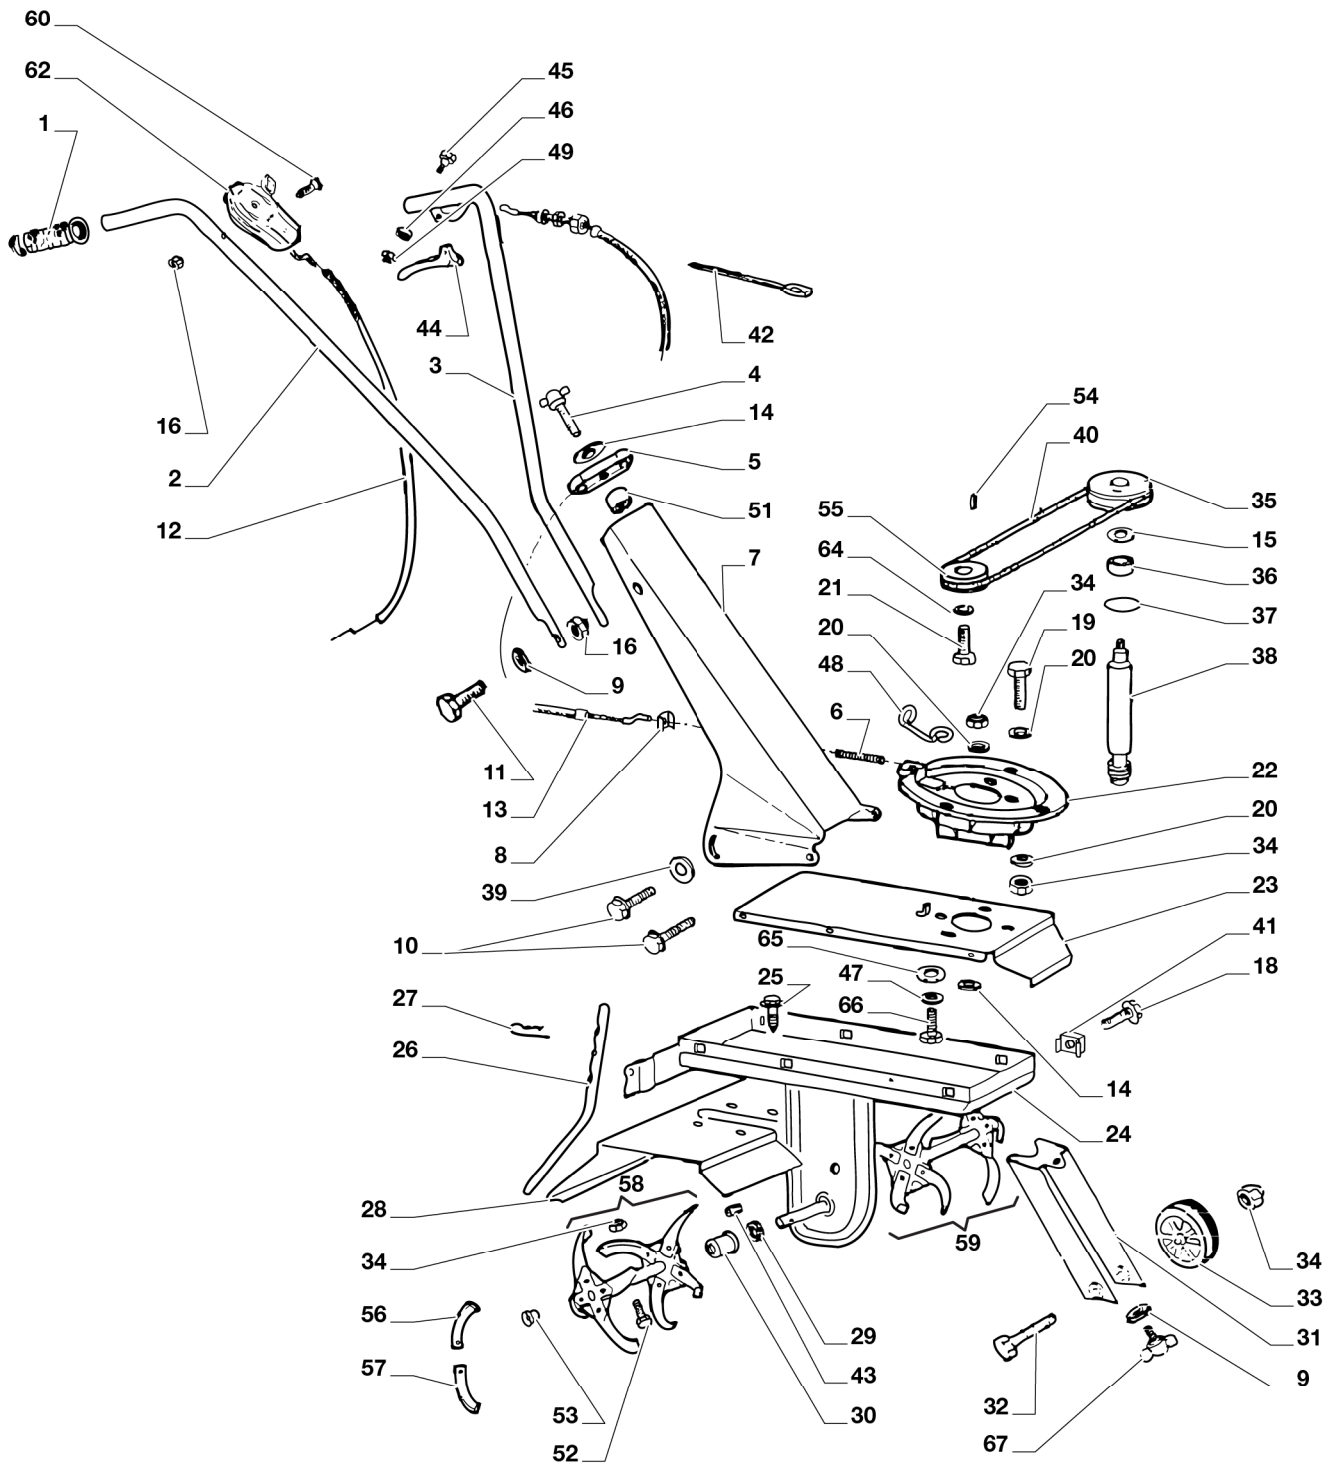

360 G	500-G	40-G	50-G	75-G	82 R-HX	87 B	2009
	500 R-G	40 R-G	50-H	75 R-B			1001.0
			50 R-B	75 R-H			1 / 2
			75 R-HX				TAVOLA 1 TABLE 1 TABLEAU 1 TAFEL 1

N.	CODE	Q.TY	DESCRIZIONE	DESCRIPTION	DESCRIPTION	BESCHREIBUNG
1	1483-2125-01	2	Impugnatura	Handgrip	Poignée	Handgriff
2	1483-2127-01	1	Manico	Handle	Mancheron	Holm
3	1483-2128-01	1	Manico	Handle	Mancheron	Holm
4	1483-2077-01	1	Vite	Screw	Vis	Schraube
5	1483-2129-01	1	Hangia	Hlange	Bride	Hansch
6	1483-2133-01	1	Molla	Spring	Ressort	Feder
7	1483-2130-01	1	Supporto Giallo	Support Yellow	Support Jaune	Halter Gelb
7	1483-2130-02	1	Supporto Rosso	Support Red	Support Rouge	Halter Rot
8	1483-2134-01	1	Plastrina	Plate	Plaquette	Plättchen
9	9699-0100-02	5	Rosetta	Washer	Rondelle	Scheibe
10	9959-0616-16	4	Vite	Screw	Vis	Schraube
11	9997-0625-16	2	Vite	Screw	Vis	Schraube
12	1483-2109-01	1	Filo	Wire	Fil	Kabel

N.	CODE	Q.TY	DESCRIZIONE	DESCRIPTION	DESCRIPTION	BESCHREIBUNG
1	9959-0816-16	16	Vite	Screw	Vis	Schraube
2	1483-2304-01	2	Staffa	Clamp	Etrier	Bride
3	9699-0121-02	16	Rosetta	Washer	Rondelle	Scheibe
4	1483-2305-01	8	Albero	Shaft	Arbre	Welle
5	1483-2307-01	96	Molla	Spring	Ressort	Feder
6	1483-2300-01	2	Flangia	Flange	Bride	Flansch
7	1483-2306-01	2	Distanziale	Spacer	Entretoise	Distanzring
8	1483-2297-01	4	Distanziale	Spacer	Entretoise	Distanzring
9	1483-2308-01	2	Ruota	Wheel	Roue	Rad
10	1483-2322-01	2	Fissatore A Corona	Crown Fastener	Fixateur A Couronne	Kronescheibe
11	1483-2323-01	2	Spina	Pin	Goupille	Stift
12	9747-0631-02	4	Dado	Nut	Ecrou	Mutter
13	1483-2299-01	1	Copertura	Cover	Couvre	Kappe
14	1483-2302-01	1	Asta	Rod	Barre	Stange
15	9699-0100-02	4	Rosetta	Washer	Rondelle	Scheibe
17	9959-0616-16	4	Vite	Screw	Vis	Schraube