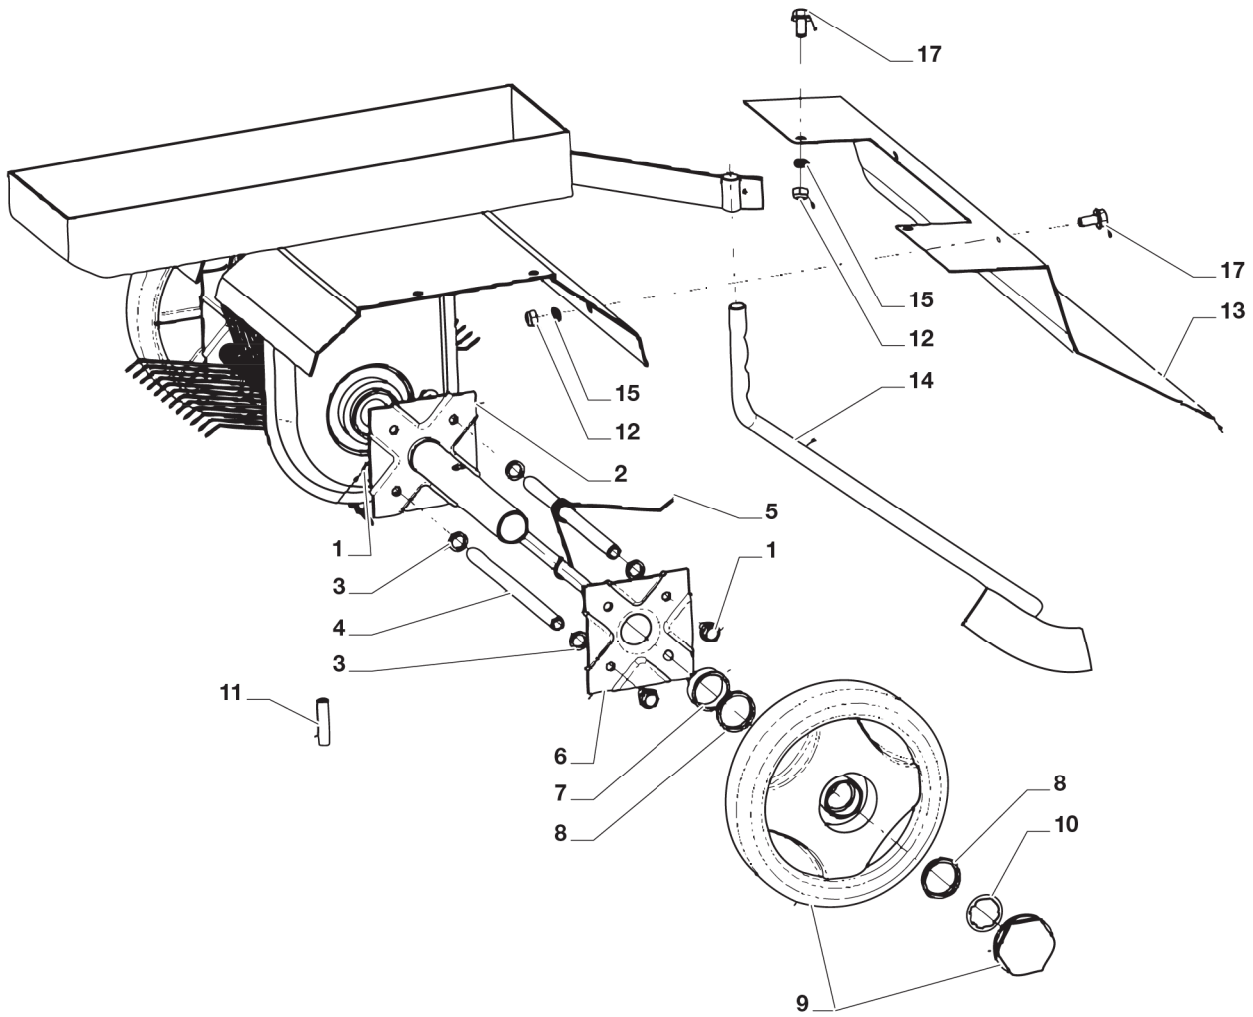

360 G	500-G	40-G	50-G	75-G	82 R-HX	87 B	2009
	500 R-G	40 R-G	50-H	75 R-B			1001.0
			50 R-B	75 R-H			1 / 2
			75 R-HX				TAVOLA 1 TABLE 1 TABLEAU 1 TAFEL 1

N.	CODE	Q.TY	DESCRIZIONE	DESCRIPTION	DESCRIPTION	BESCHREIBUNG
1	1483-2125-01	2	Impugnatura	Handgrip	Poignée	Handgriff
2	1483-2127-01	1	Manico	Handle	Mancheron	Holm
3	1483-2128-01	1	Manico	Handle	Mancheron	Holm
4	1483-2077-01	1	Vite	Screw	Vis	Schraube
5	1483-2129-01	1	Hangia	Hlange	Bride	Hansch
6	1483-2133-01	1	Molla	Spring	Ressort	Feder
7	1483-2130-01	1	Supporto Giallo	Support Yellow	Support Jaune	Halter Gelb
7	1483-2130-02	1	Supporto Rosso	Support Red	Support Rouge	Halter Rot
8	1483-2134-01	1	Plastrina	Plate	Plaquette	Plättchen
9	9699-0100-02	5	Rosetta	Washer	Rondelle	Scheibe
10	9959-0616-16	4	Vite	Screw	Vis	Schraube
11	9997-0625-16	2	Vite	Screw	Vis	Schraube
12	1483-2109-01	1	Filo	Wire	Fil	Kabel

N.	CODE	Q.TY	DESCRIZIONE	DESCRIPTION	DESCRIPTION	BESCHREIBUNG
1	9959-0816-16	16	Vite	Screw	Vis	Schraube
2	1483-2304-01	2	Staffa	Clamp	Etrier	Bride
3	9699-0121-02	16	Rosetta	Washer	Rondelle	Scheibe
4	1483-2305-01	8	Albero	Shaft	Arbre	Welle
5	1483-2307-01	96	Molla	Spring	Ressort	Feder
6	1483-2300-01	2	Flangia	Flange	Bride	Flansch
7	1483-2306-01	2	Distanziale	Spacer	Entretoise	Distanzring
8	1483-2297-01	4	Distanziale	Spacer	Entretoise	Distanzring
9	1483-2308-01	2	Ruota	Wheel	Roue	Rad
10	1483-2322-01	2	Fissatore A Corona	Crown Fastener	Fixateur A Couronne	Kronescheibe
11	1483-2323-01	2	Spina	Pin	Goupille	Stift
12	9747-0631-02	4	Dado	Nut	Ecrou	Mutter
13	1483-2299-01	1	Copertura	Cover	Couvre	Kappe
14	1483-2302-01	1	Asta	Rod	Barre	Stange
15	9699-0100-02	4	Rosetta	Washer	Rondelle	Scheibe
17	9959-0616-16	4	Vite	Screw	Vis	Schraube