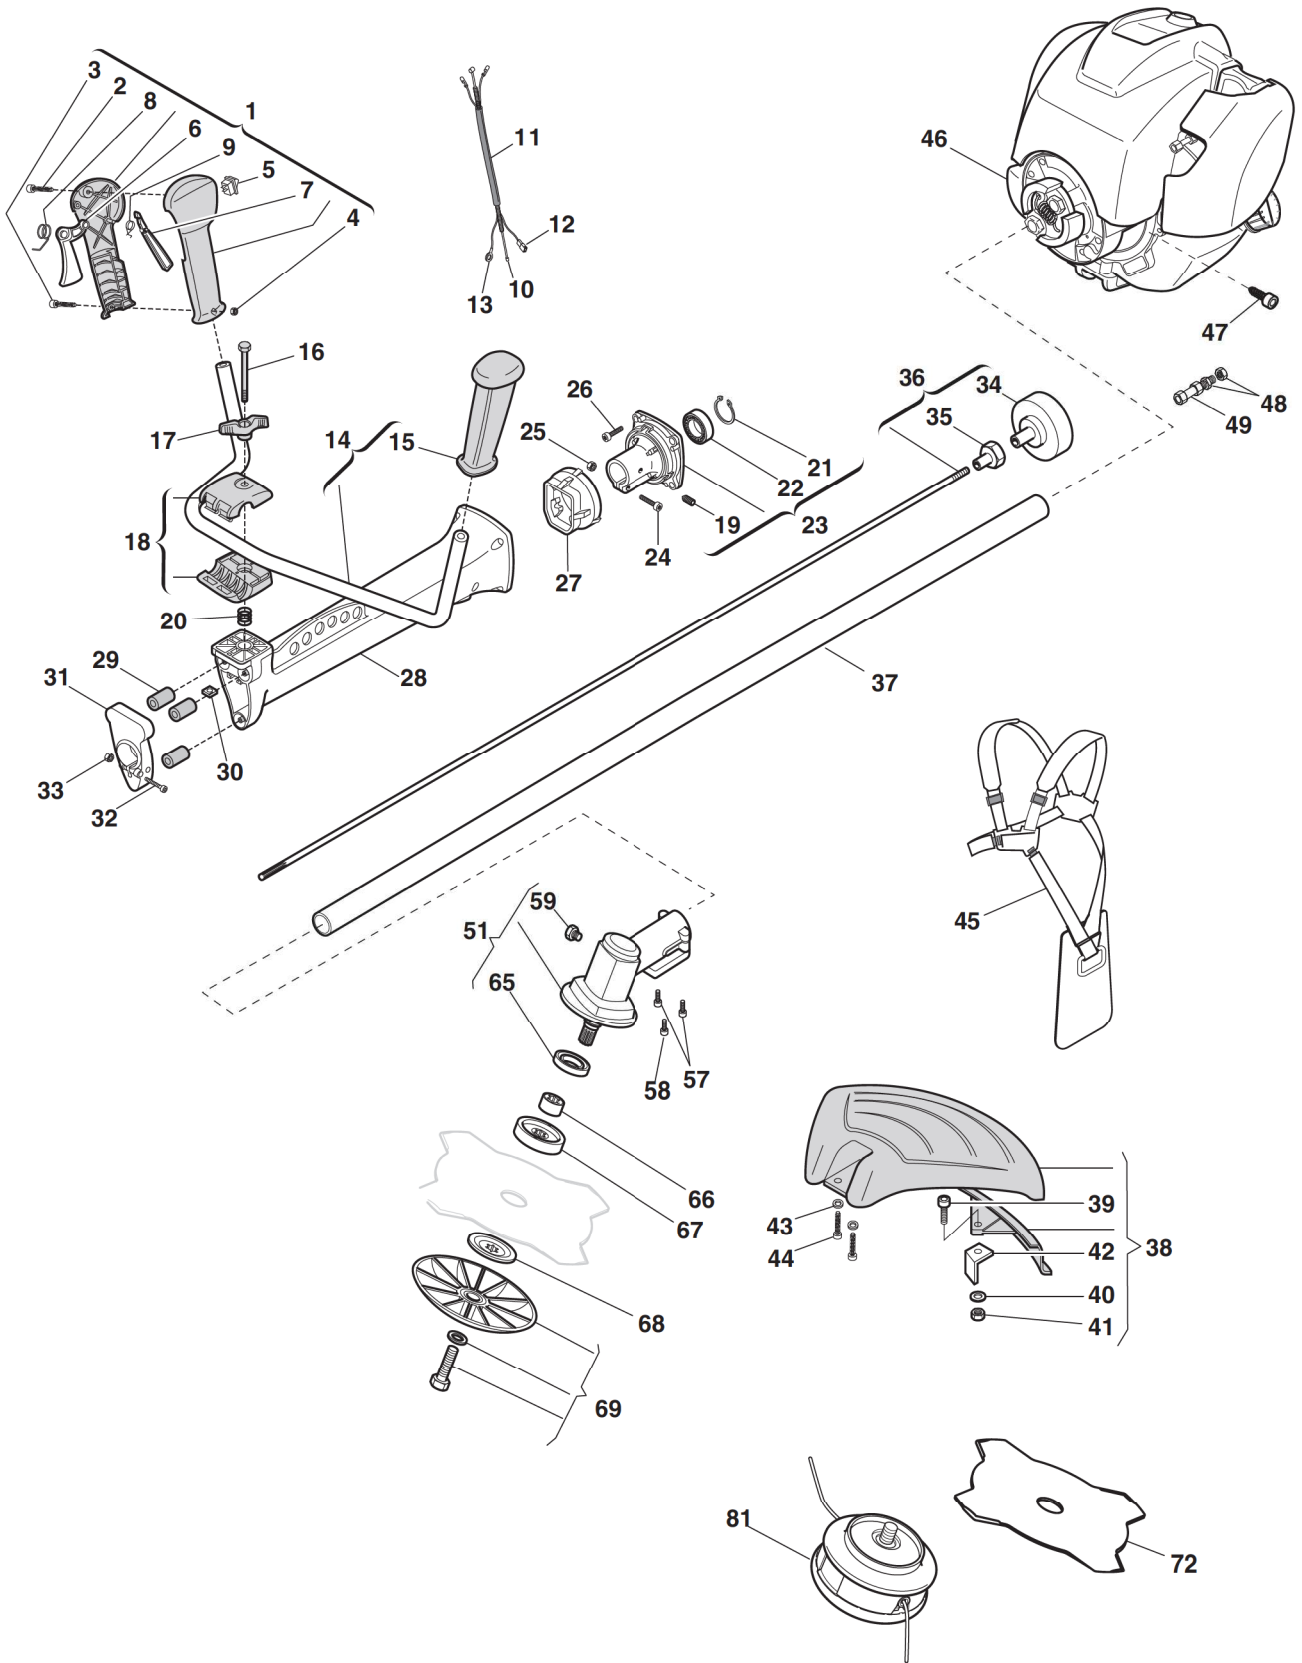

STAR
38HD

2008
331.0
1 / 3