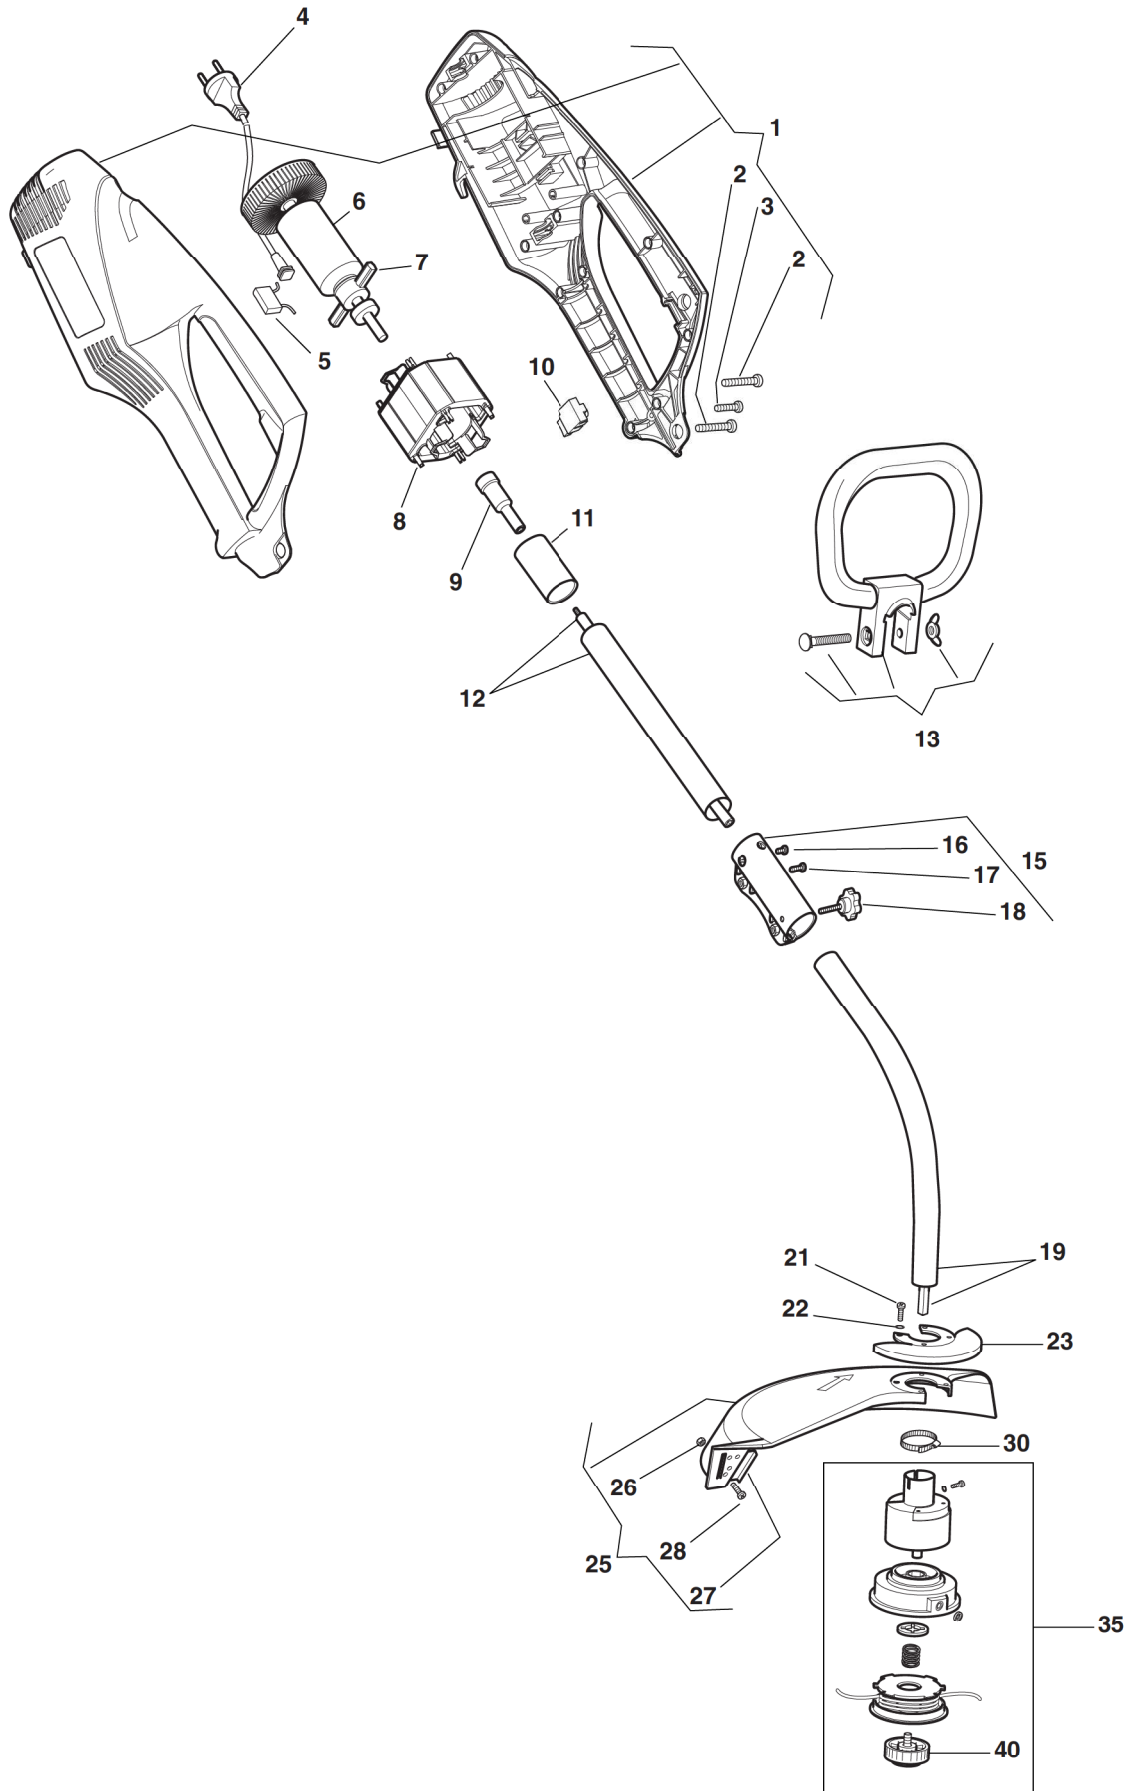

ETR 900J

2008
131.0
1 / 2

POS.	CODE	Q.Q.TY	DESCRIZIONE	DESCRIPTION	DESCRIPTION	BESCHREIBUNG	REMARKS
1	6985072	1	COPPIA SEMIMP. GIALLO	SEMI-HANDGRIPS YELLOW	DEMI-POIGNÉES JAUNES	HALBGRIFFE GELB	
-	6985073	1	COPPIA SEMIMP. ROSSO	SEMI-HANDGRIPS RED	DEMI-POIGNÉES ROUGE	HALBGRIFFE ROT	
2	6985034	11	VITE	SCREW	VIS	SCHRAUBE	
3	6985051	1	VITE	SCREW	VIS	SCHRAUBE	
4	6985065	1	CAVO ALIMENTAZIONE C/ SPINA	FEED LINE WITH PLUG	CÂBLE ALIM.+FICHE	NETZKABEL MIT STE- CKER	
5	6985033	1	CONSENSATORE	CAPACITOR	CONDENSATEUR	KONDENSATOR	
6	6985066	1	INDOTTO	ARMATURE	ROTOR	ROTOR	
7	6985074	2	SPAZZOLA	BRUSHHOLD	BROSS	BÜRSTEN	
8	6985075	1	STATORE	FIELD	STATOR	STATOR	
9	6985070	1	ASS. GIUNTO ALBERO TRASM.	CONNECTING HEAD ASSY	ENS.JONCTION ARBRE TRANS.	SET KUPPLUNG ANTRIEB- SWELLE	
10	6985071	1	INTERRUTTORE	SWITCH	INTERRUPTEUR	SCHALTER	
11	6985064	1	DISTANZIALE	SPACER	ENTRETOISE	THERMOISOLIERUNG	
12	6985080	1	ASS. TUBO TRASMISS. E ALBERO FLEX.	ASSY TRANSM. TUBE+FLEX	ENS.TUBE TRANSM.+FLEX	SET ÖLLEITUNG M.VENTIL +FLEX	
13	6985092	1	ASS. IMPUGNATURA ANT.	FRONT HANDGRIP ASS.	ENS.POIGNÉE AVANT	SET HANDGRIFF VORNE	
15	6985093	1	GIUNTO DI CONESS- SIONE	JOINT CHAIR ASS'Y	ENS.JONCTION ARBRE TRANS.	KUPPLUNGSTEIL	
16	6985060	1	VITE	SCREW	VIS	SCHRAUBE	
17	6985061	1	VITE	SCREW	VIS	SCHRAUBE	
18	6985059	1	MANOPOLA	KNOB	POIGNEE	KNOPF	
19	6985079	1	ASS. TUBO TRASMISSIO- NE E ALBERO FLEX.	ASSY TRANSM. TUBE+FLEX	ENS.TUBE TRANSM.+FLEX	SET ÖLLEITUNG M.VENTIL +FLEX	
21	6985063	3	VITE	SCREW	VIS	SCHRAUBE	
22	6985058	3	ROSETTA	WASHER	RONDELLE	SCHEIBE	
23	6985052	1	COLLARE	COLLAR	COLLIER	STELLRING	
25	6985090	1	ASS. PARASPRUZZI	SAFETY COVER ASS.Y	ENS. CAPOT ANTI- PROJECTIONS	SET SPRITZSCHUTZ	
26	6985038	2	DADO	NUT	ECROU	MUTTER	
27	6985054	1	LAMIERINO TAGLIAFILO	LINE CUTTER	COUPE-FIL	DRAHTSCHERENBLECH	
28	6985036	2	VITE	SCREW	VIS	SCHRAUBE	
30	6985089	1	FASCETTA	CLAMP	COLLIER	ROHRSCHELLE	
35	6985095	1	ASS. TESTINA A FILI	CUTTING LINE ASSY	ENS. TÊTE FILS	SET SCHNEIDEKOPF	
40	6985085	1	POMELLO	KNOB	BOUTON	KNAUF	