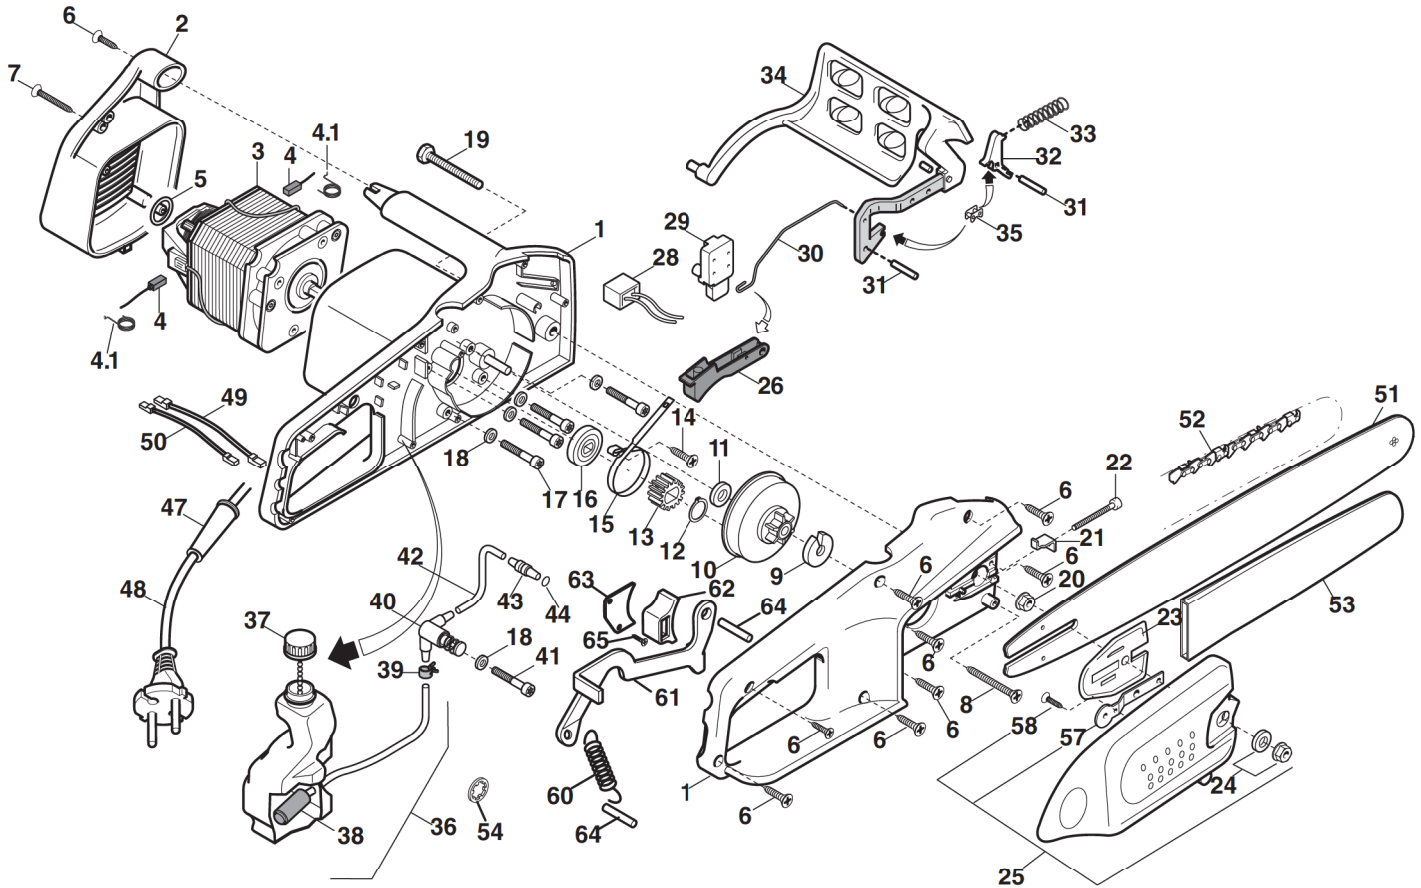

ENERGY

1.8

1.9

2008

141.0

1 / 3

POS.	CODE	Q.TY	DESCRIZIONE	DESCRIPTION	DESCRIPTION	BESCHREIBUNG	REMARKS
1	383300011/0	1	IMPUGNATURA, GIALLO	HANDLE ASSY, YELLOW	ENS. POIGNÉE, JAUNE	SATZ GRIFF, GELBER	
-	383300012/0	1	IMPUGNATURA, ROSSO	HANDLE ASSY, RED	ENS. POIGNÉE, ROUGE	SATZ GRIFF, ROTER	
2	4563610	1	CUFFIA MOTORE GRIGIO	END COVER GREY	PROTECTEUR MOTEUR GRIS	GRAU MOTORABDECKUNG	
3	8251900	1	ASS. MOTORE	MOTOR ASSY	ENS. MOTEUR	SATZ MOTOR	230 V
4	3211331	2	SPAZZOLA	BRUSHHOLD	BROSS	BÜRSTEN	
4.1	23430550/0	2	MOLLA	SPRING	RESSORT	FEDER	
5	8721480	1	KIT ANELLO OR	OR RING KIT	KIT ANNEAU OR	SATZ OR-DICHTUNG	
6	2123210	9	VITE	SCREW	VIS	SCHRAUBE	
7	2123220	2	VITE	SCREW	VIS	SCHRAUBE	
8	2123230	1	VITE	SCREW	VIS	SCHRAUBE	
9	3614300	1	FERMO PIGNONE CATENA	SIDE PLATE	BUTÉE PIGNON CHAÎNE	KETTENRADANSCHLAG	
10	8562940	1	ASS. RUOTA DENTATA	GEAR ASSY	ENS. ROUE DENTÉE	SATZ ZAHNRAD	
11	3611961	1	ROSETTA	WASHER	RONDELLE	SCHEIBE