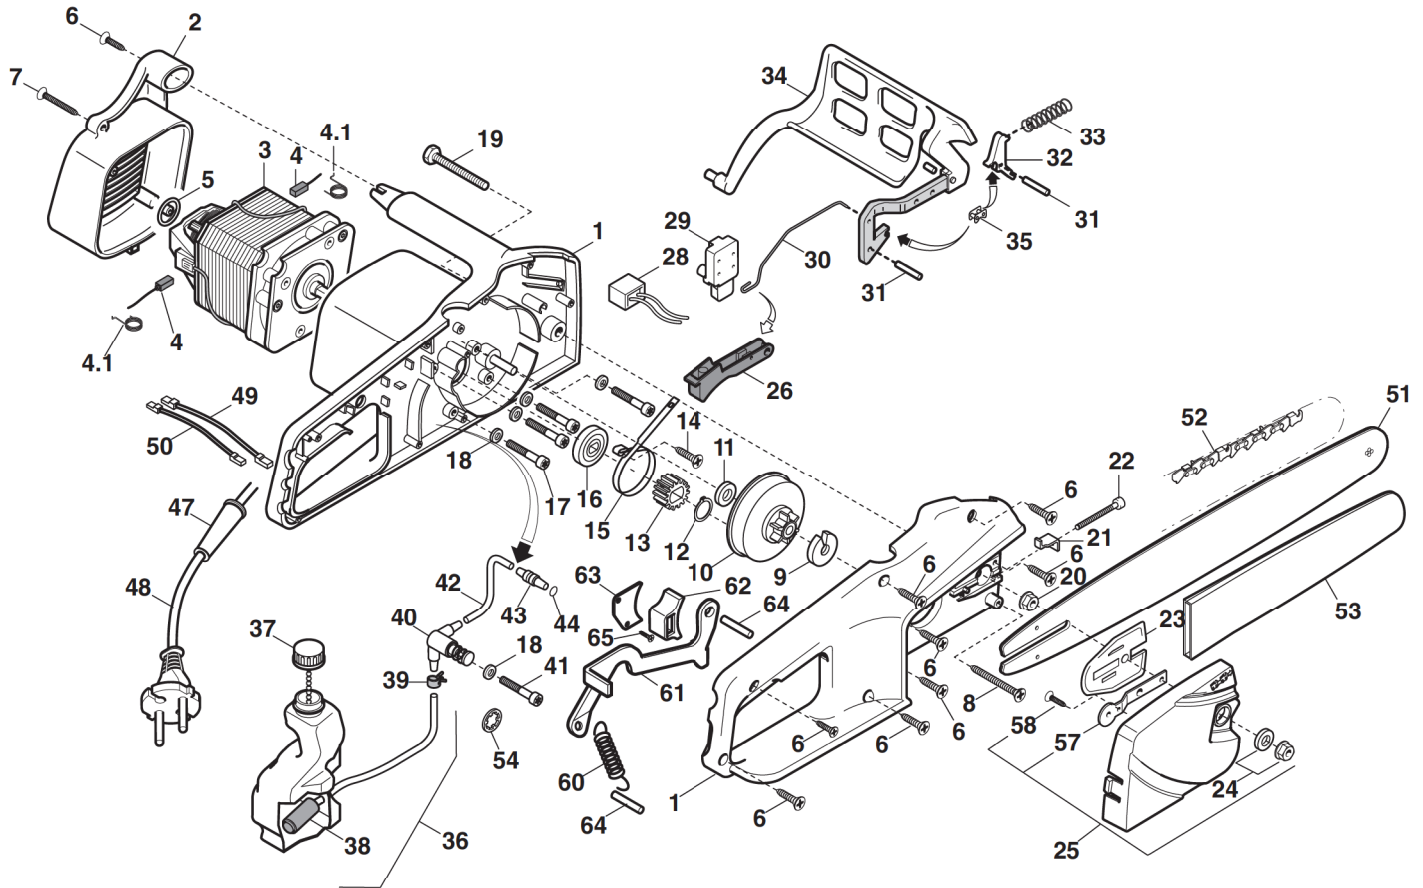

ENERGY		FAMILY	
1.8	1.9	1.8	1.9

2008
161.0
1 / 3

POS.	CODE	Q.TY	DESCRIZIONE	DESCRIPTION	DESCRIPTION	BESCHREIBUNG	REMARKS
1	383300011/0	1	IMPUGNATURA, GIALLO	HANDLE ASSY, YELLOW	ENS. POIGNÉE, JAUNE	SATZ GRIFF, GELBER	
-	383300012/0	1	IMPUGNATURA, ROSSO	HANDLE ASSY, RED	ENS. POIGNÉE, ROUGE	SATZ GRIFF, ROTER	
2	4563610	1	CUFFIA MOTORE GRIGIO	END COVER GREY	PROTECTEUR MOTEUR GRIS	GRAU MOTORABDECKUNG	
3	8251900	1	ASS. MOTORE	MOTOR ASSY	ENS. MOTEUR	SATZ MOTOR	230 V
4	3211331	2	SPAZZOLA	BRUSHHOLD	BROSS	BÜRSTEN	
4.1	23430550/0	2	MOLLA	SPRING	RESSORT	FEDER	
5	8721480	1	KIT ANELLO OR	OR RING KIT	KIT ANNEAU OR	SATZ OR-DICHTUNG	
6	2123210	9	VITE	SCREW	VIS	SCHRAUBE	
7	2123220	2	VITE	SCREW	VIS	SCHRAUBE	
8	2123230	1	VITE	SCREW	VIS	SCHRAUBE	
9	3614300	1	FERMO PIGNONE CATENA	SIDE PLATE	BUTÉE PIGNON CHAÎNE	KETTENRADANSCHLAG	
10	8562940	1	ASS. RUOTA DENTATA	GEAR ASSY	ENS. ROUE DENTÉE	SATZ ZAHNRAD	
11	3611961	1	ROSETTA	WASHER	RONDELLE	SCHEIBE