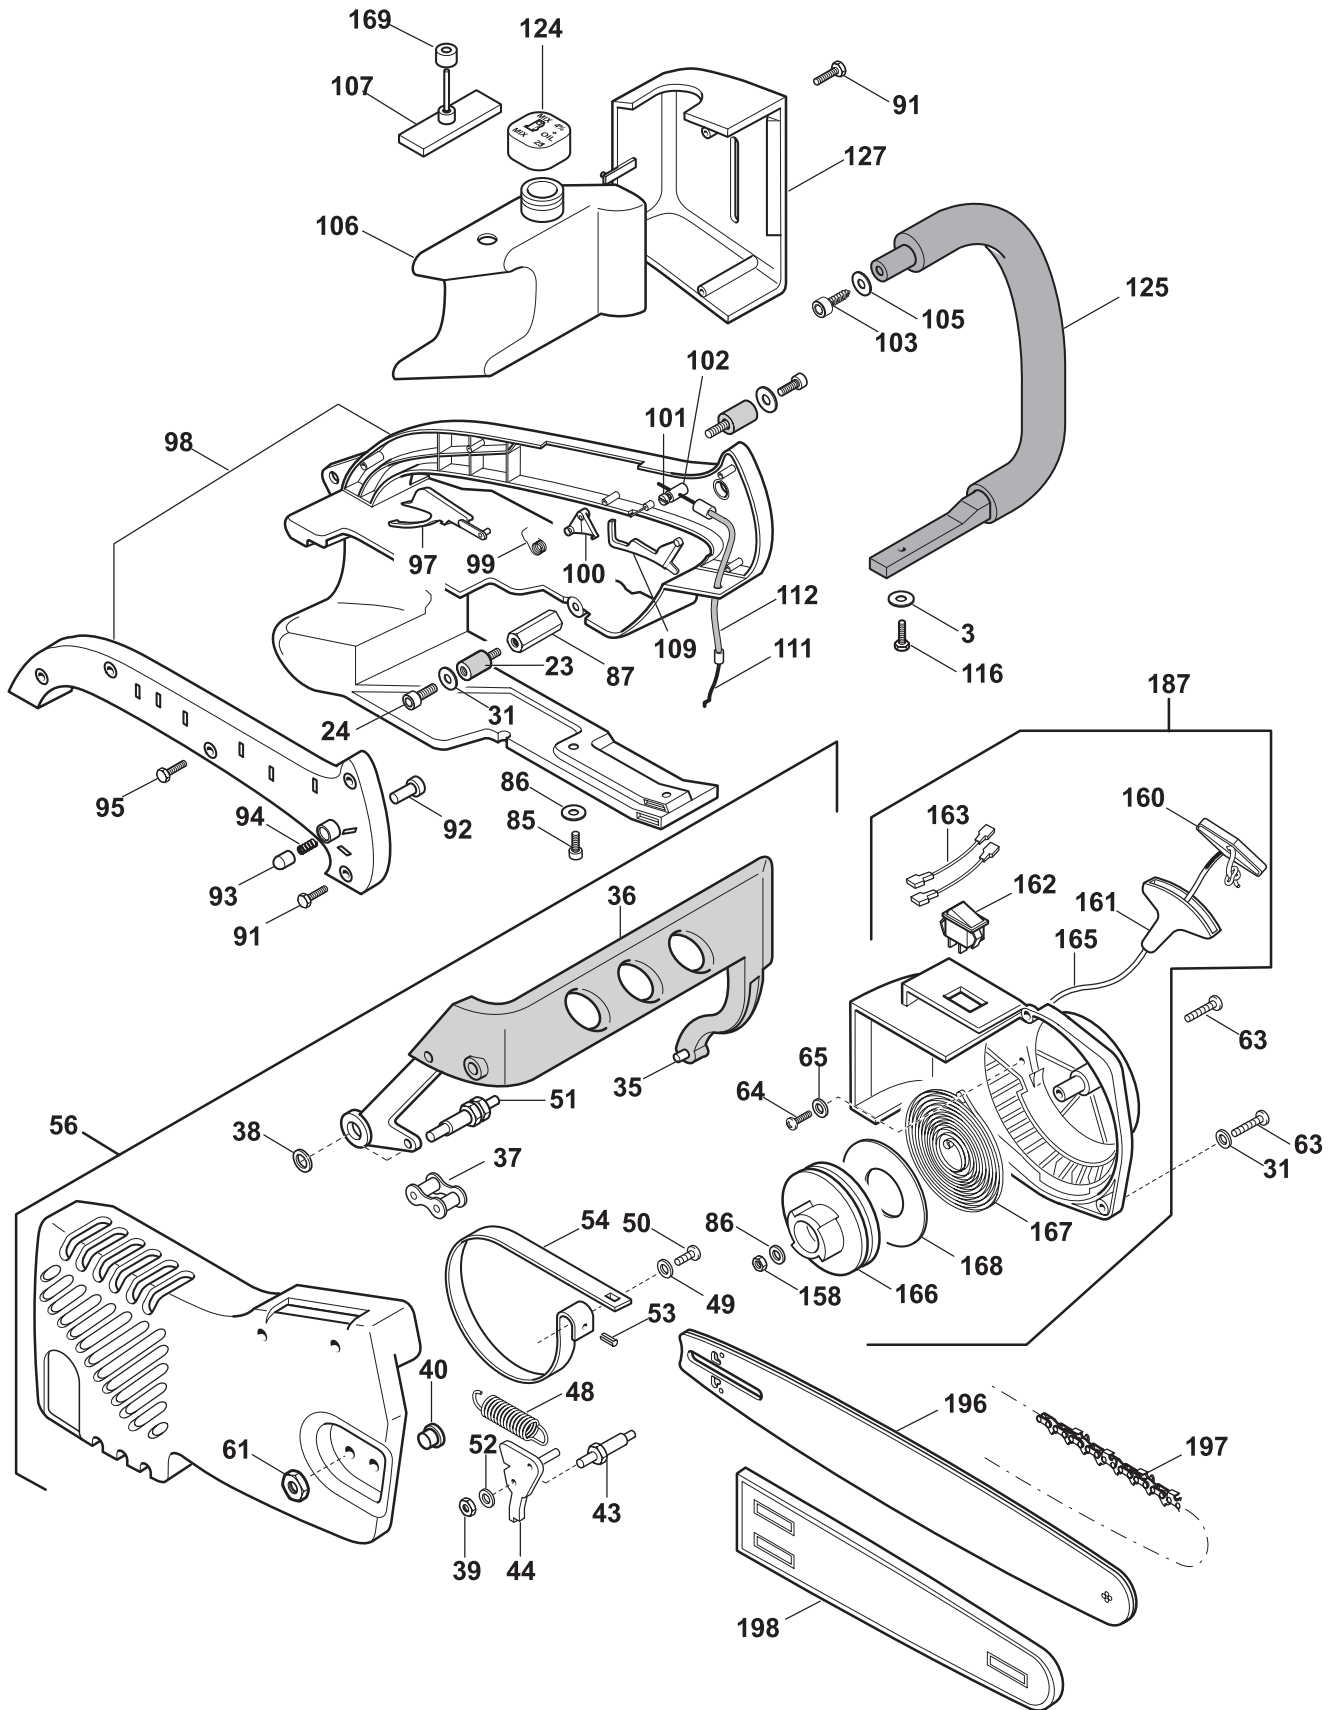

N°	Code	Q.ty	Descrizione	Description	Description	Beschreibung	Remarks
127	4561750	1	Coperchio Vano Serbatoio	Fuel Tank Cap	Couv. Logement Réservoir	Deckel Tankbereich	
158	12154330/0	1	Dado	Nut	Ecrou	Mutter	
160	3748810	1	Tappo Impugnatura	Cap	Bouchon Poignée	Griffdeckel	
161	3748800	1	Impugnatura Avviamento	Starter Handle	Poignée Démarrage	Griff Starter	
162	3210970	1	Interruttore Di Stop	Stop Switch	Interrupteur D'Arrêt	Stop-Schalter	
165	3784030	1	Fune Avviamento	Starter Cord	Câble Démarrage	Starterseil	
166	4251060	1	Puleggia Avviamento	Starter Pulley	Poulie Démarrage	Riemenscheibe Starter	
167	4611480	1	Molla Avviamento	Starter Spring	Ressort Démarrage	Starterfeder	
168	3723640	1	Disco Per Molla Avv.To	Disc For Starter Spring	Disque Ressort Démarrage	Scheibe F. Feder	
169	3745300	3	Gommino	Grommet	Caoutchouc	Gummi	
187	8561790/1	1	Ass. Avviatore Giallo	Starter Ass.Y Yellow	Démarrateur Jaune	Set Starter Gelb	
187	8561793/1	1	Ass. Avviatore Rosso	Starter Ass.Y Red	Démarrateur Rouge	Set Starter Rot	
196	4112270	1	Barra 12"	Guide Bar 12"	Guide 12"	Stange 12"	12" 3/8" Mini .050" / 1,3 mm
197	23920001/0	1	Catena 12"	Chain 12"	Chaîne 12"	Kette 12"	12" 3/8" .050" / 1.3 mm - 44E
197	4113291	1	Catena 12"	Chain 12"	Chaîne 12"	Kette 12"	12" 3/8" .050" / 1.3 mm - 44E
198	4181297	1	Copribarra	Chain Cover	Protège-Guide	Schw. Stangenabdeckung