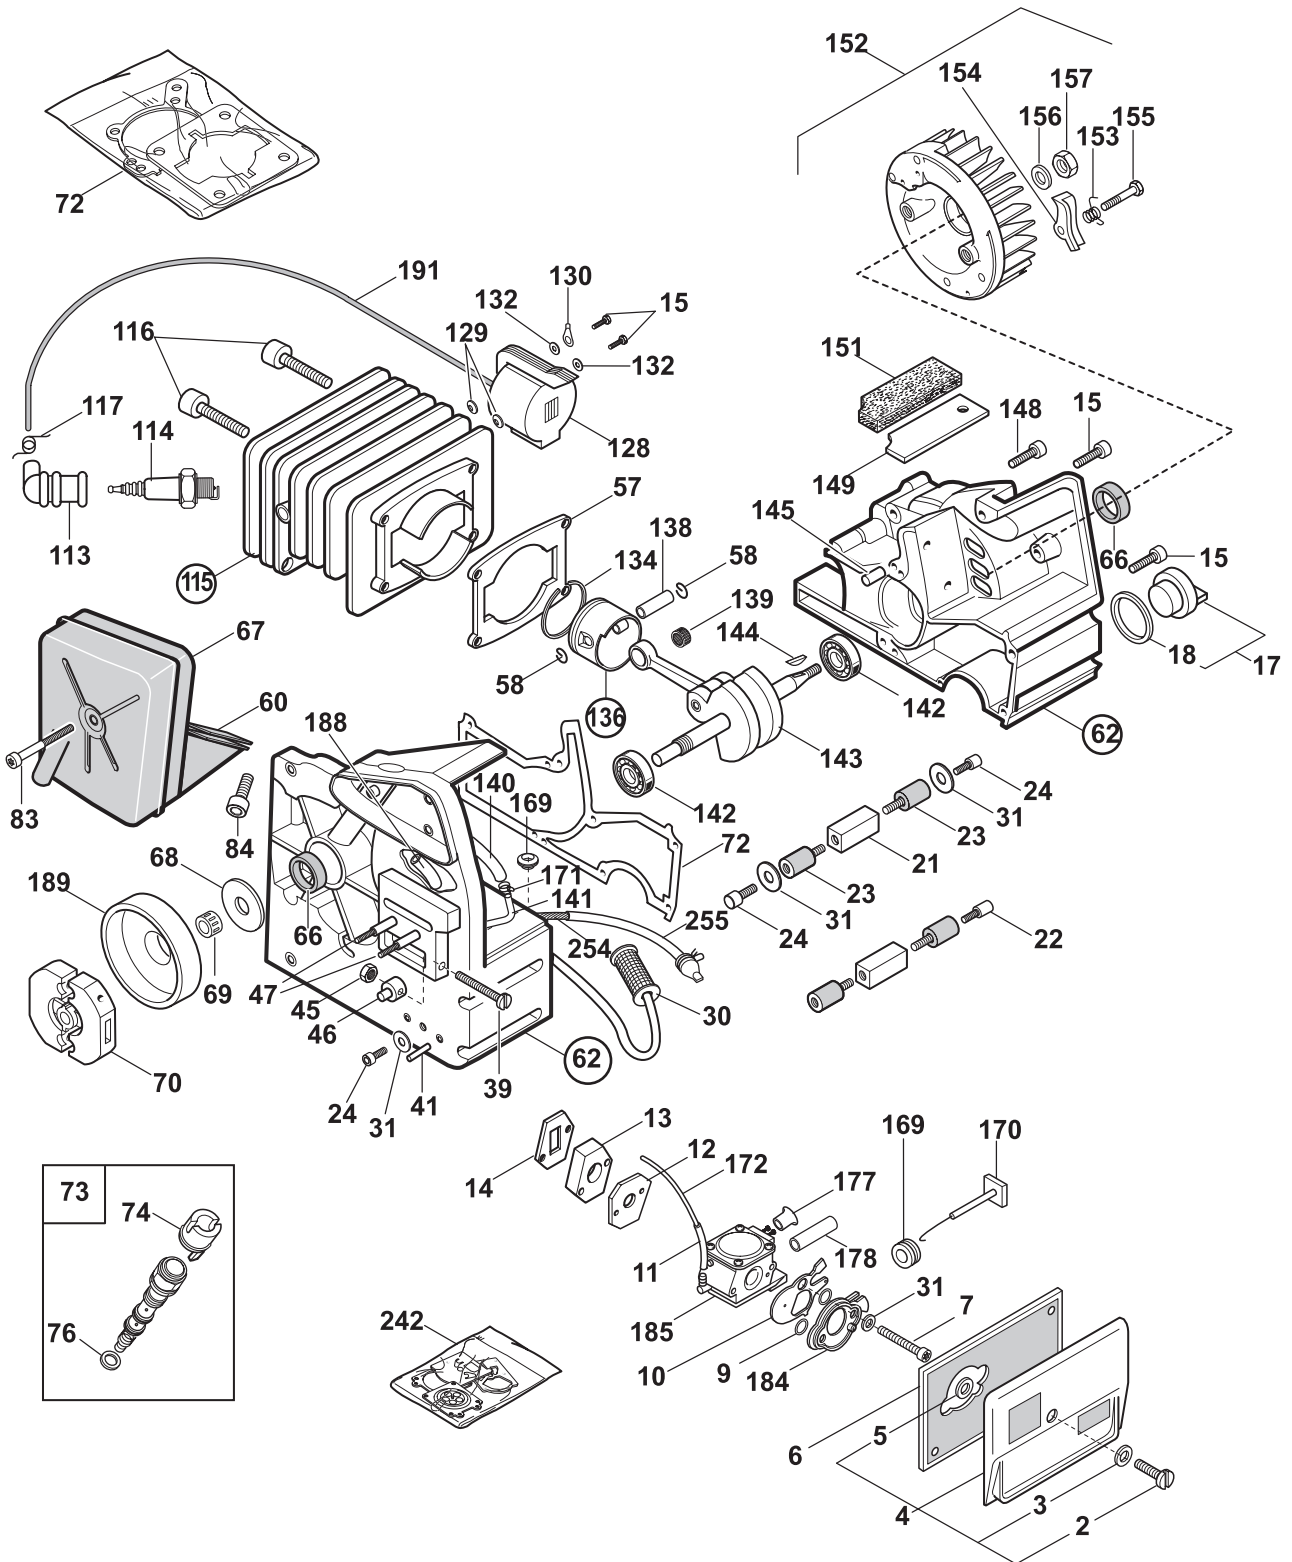

N°	Code	Q.ty	Descrizione	Description	Description	Beschreibung	Remarks
2	2122260	1	Vite	Screw	Vis	Schraube	
3	2312090	2	Rosetta	Washer	Rondelle	Scheibe	
4	8561810	1	Ass. Coprifiltro Aria	Air Filter Cover Ass.Y	Couvre-Filtre À Air	Set Luftfilterabdeckung	
5	3721030	1	Fermo In Gomma	Retainer	Butée En Caoutchouc	Gummisperrung	
6	3781370	1	Filtro Aria	Air Filter	Filtre À Air	Luftfilter	
7	2135250	2	Vite	Screw	Vis	Schraube	
9	3613010	2	Rondella	Washer	Rondelle	Unterlegscheibe	
10	3613071	1	Valvola Starter	Starter Valve	Vanne Starter	Starterventil	
11	3782630	1	Tubo Aspir. Carburante	Tube	Tuyau Aspiration Carburant	Ansaugschlauch	
12	3724290	1	Guarnizione Carburatore	Carburetor Gasket	Garniture Carburateur	Vergaserdichtung	
13	4250690	1	Ass. Supporto Lamella	Support	Support Lame	Lamellenhalter	
14	3723950	1	Guarnizione Supporto	Gasket	Garniture Support	Dichtung Halter	
15	2132510	8	Vite	Screw	Vis	Schraube	
17	4251007	1	Tappo Serbatoio Olio	Oil Cap	Bouchon Réservoir D'Huile	Deckel Öltank	
18	3721020	1	Guarnizione Tappo Olio	Oil Tank Cap Seal	Garniture Bouchon D'Huile	Dichtung Öldeckel	
21	3630490	2	Supporto Quadro	Support	Support Tableau	Quadrat. Halter	
22	2653320	1	Vite	Screw	Vis	Schraube	
23	3744170	6	Supporto Antivibrante	Shock Absorber	Support Antivibrations	Halter Schwingungsd.	
24	2135020	5	Vite	Screw	Vis	Schraube	
30	4251550	1	Ass. Filtro Olio	Oil Filter Ass.Y	Filtre À Huile	Set Ölfilter	
31	2321080	2	Rosetta	Washer	Rondelle	Scheibe	
39	2122520	1	Vite	Screw	Vis	Schraube	
41	3314130	1	Spina	Pin	Cheville	Stift	
45	2432040	1	Dado	Nut	Ecrou	Mutter	
46	3641970	1	Tassello Tendicatena	Bar Adjusting Block	Goujon Tendeur Chaîne	Kettenspanner	
47	2610150	2	Prigioniero Barra M6X33	Stud M6X33	Prisonnier Guide M6X33	Stiftschraube Stange	
57	3723970	1	Guarnizione Cilindro	Gasket	Garniture Cylindre	Zylinderdichtung	
58	3356020	2	Fermo Spinotto	Circlip	Circlip Pointeau	Bolzensperrung	
60	3723940	1	Guarnizione Silenziatore	Gasket	Garniture Silencieux	Dichtung Schalldämpfer	
62	8520877/1	1	Coppia Carter Motore	Crankase Ass.Y	Couple Carter Moteur	Paar Motorabdeckung	
66	3121070	2	Anello Di Tenuta	Seal Ring	Anneau De Tenue	Dichtring	
67	4121700	1	Silenziatore	Muffler	Silencieux	Schalldämpfer	
68	3613020	1	Rasamento Campana	Sprocket Washer	Rondelle Cloche	Scheibe Glocke	
69	3114140	1	Gabbia A Rulli 11X14X10	Needle Bearing	Cage Roulements 11X14X10	Walzenkäfig	
70	4250710	1	Ass. Frizione	Clutch Ass.Y	Friction	Set Kupplung	
72	8723960	1	Serie Guarnizioni	Gasket Set	Jeu Garnitures	Set Dichtungen	
73	8630511	1	Ass. Pompa Olio	Oil Pump	Pompe À Huile	Satz Ölpumpe	
74	3749471	1	Boccola Regolazione Pompa Olio	Bushing For Oil Pump	Douille Régl. Pompe À Huile	Reglerbuchse	
76	3721320	3	Guarnizione Or 5X1,4	Seal	Joint Or 5X1,4	Or-Dichtung	
83	2135120	1	Vite	Screw	Vis	Schraube	
84	2135180	2	Vite	Screw	Vis	Schraube	
113	3748880	1	Cappuccio Candela	Spark Plug Cover	Capuchon Bougie	Zündkerzenkappe	
114	3210024	1	Candela	Spark Plug	Bougie	Zündkerze	
115	8540600	1	Ass. Cil. Pist. (Incl.58,134,136,138)	Cylinder Piston Ass.Y	Cylindre Piston	Set Zylinderkolben	
116	2135060	5	Vite	Screw	Vis	Schraube	
117	3657050	1	Molla Attacco Candela	Spark Plug Spring	Ressort Fixation Bougie	Feder Zündkerzenbef.	
128	3210620	1	Bobina Elettronica	Electronic Coil	Bobine Électrique	Elektronikspule	
129	2317110	2	Rondella	Washer	Rondelle	Unterlegscheibe	
130	3611990	1	Attacco Faston	Ground Terminal	Attache Faston	Fastonstecker	
132	2321050	2	Rosetta	Washer	Rondelle	Scheibe	
134	3123150	1	Fascia Elastica	Piston Ring	Collier Élastique	Kolbenring	