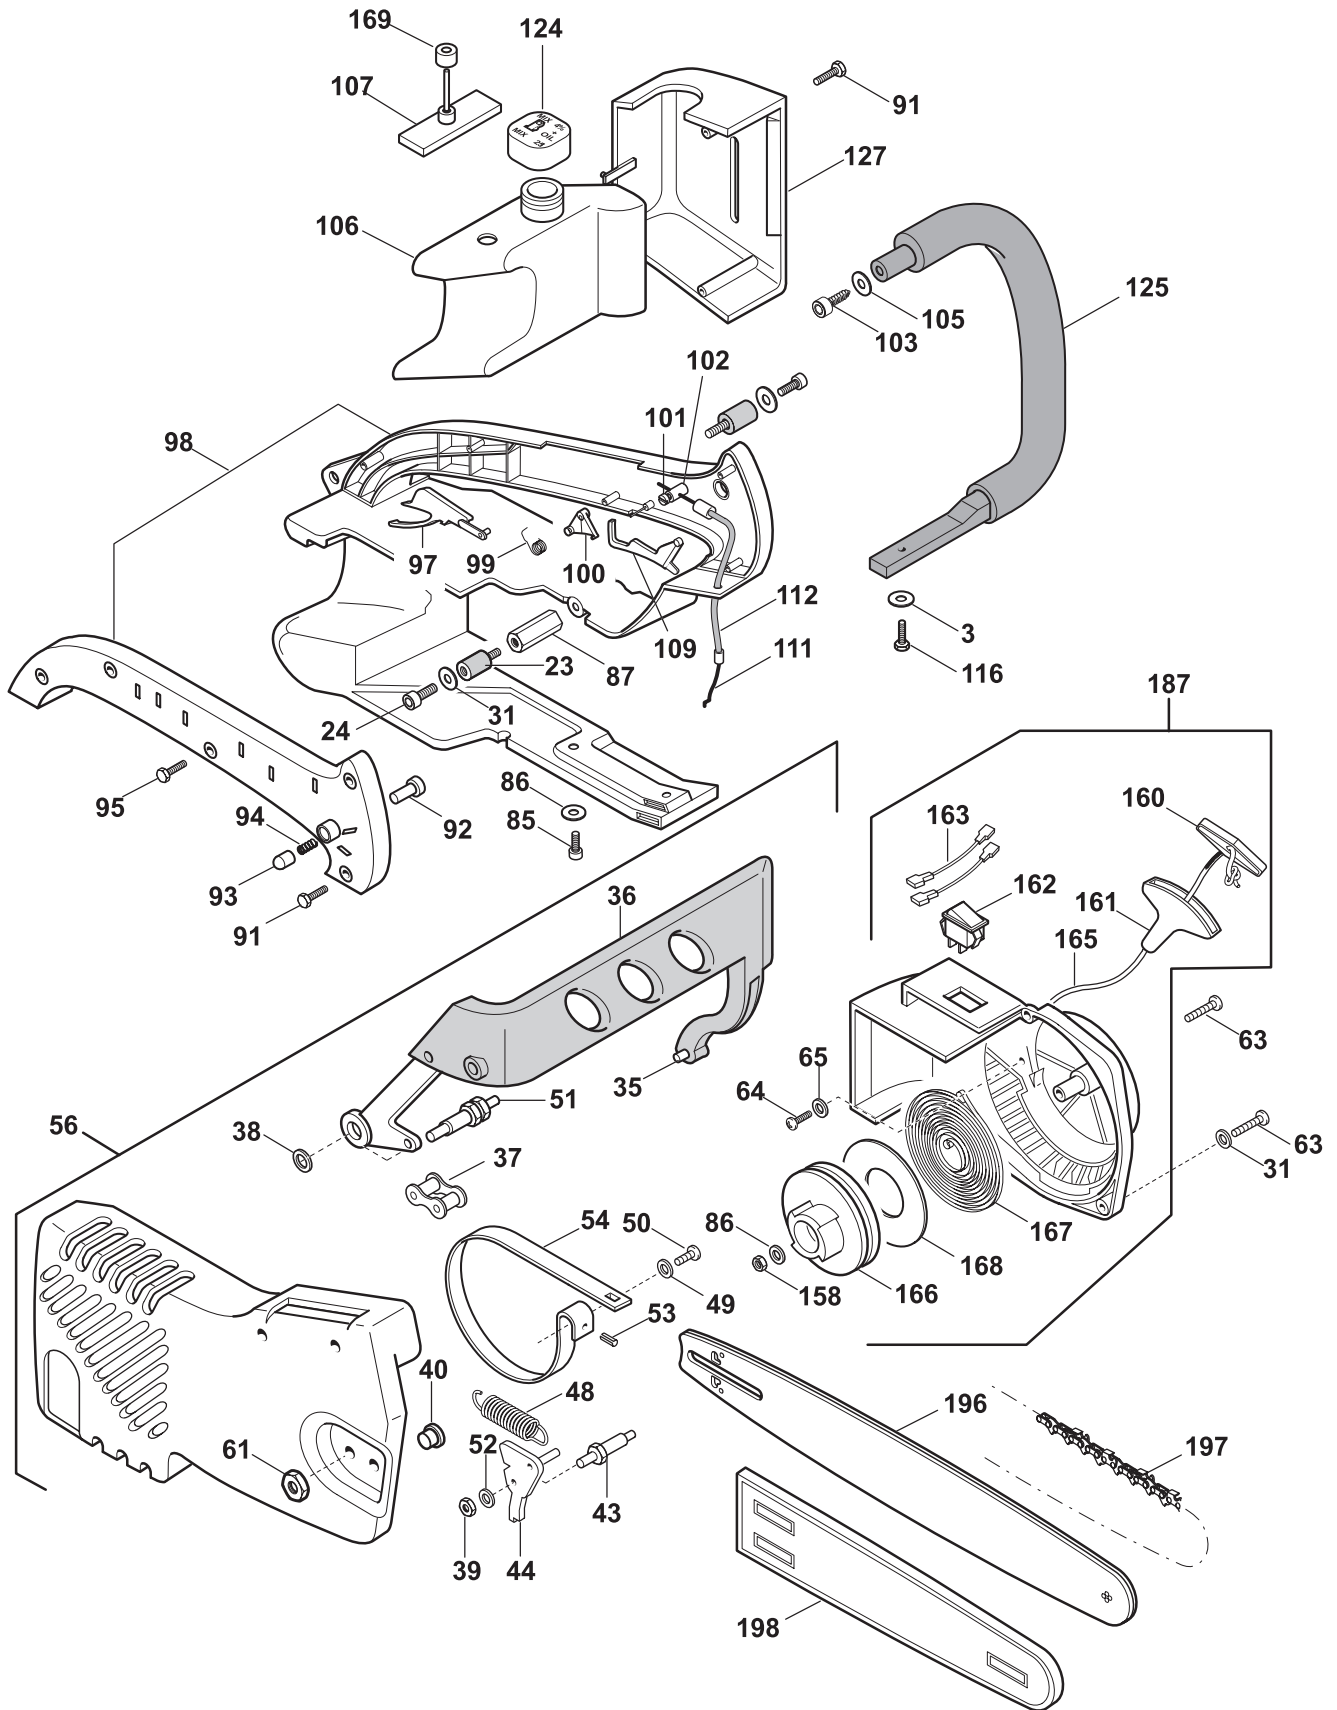

N°	Code	Q.ty	Descrizione	Description	Description	Beschreibung	Remarks
3	2312090	2	Rosetta	Washer	Rondelle	Scheibe	
23	3744170	6	Supporto Antivibrante	Shock Absorber	Support Antivibrations	Schwingungsdämpfer	
24	2135020	5	Vite	Screw	Vis	Schraube	
31	2321080	10	Rosetta	Washer	Rondelle	Scheibe	
35	3642030	1	Perno Appoggio Paramano	Pin	Axe Appui Protège-Main	Stift Handschutz	
36	8561780	1	Ass. Paramano (Incl.35,37)	Hand Guard Ass.Y	Prot-Main (Incl.35,37)	Set Handschutz	
37	4250720	1	Giunzione Catena	Chain Connection	Jonction Chaîne	Kettenanschluss	
38	2312130	1	Rondella	Washer	Rondelle	Unterlegscheibe	
39	2412130	1	Dado	Nut	Ecrou	Mutter	
40	3642580	2	Boccola	Bushing	Douille Carter Friction Plast.	Büchse F.Kupplungsabd.	
43	3630740	1	Perno Fulcro Leva Agg. Freno	Pivot For Brake Lever	Axe Entab. Levier Frein	Bremshebelstütze	
44	4121710	1	Leva Aggancio Nastro Freno	Brake Lever	Levier Accr. Bande Frein	Klemme Bremsband	
48	3653920	1	Molla Nastro Freno	Spring	Ressort Bande Frein	Feder Bremsband	
49	2312100	1	Rosetta	Washer	Rondelle	Scheibe	
50	2123060	1	Vite	Screw	Vis	Schraube	
51	3630700	1	Perno Per Paramano	Stud	Axe Pour Protège-Main -350	Stift Handschutz	
52	2312020	1	Rondella	Washer	Rondelle	Unterlegscheibe	
53	3314080	1	Spina	Pin	Cheville	Stift	
54	3613060	1	Nastro Freno	Brake Band	Bande Frein	Bremsband	
56	4252440	1	Ass. Carter Friz. Giallo	Clutch Housing Assy Yellow	Carter Friction Jaune	Kupplungsabd. Gelb	
56	4252443	1	Ass. Carter Friz. Rosso	Clutch Housing Assy Red	Carter Friction Rouge	Kupplungsabd. Rot	
61	3630540	2	Dado Barra	Nut	Ecrou Guide	Mutter Stange	
63	2172100	1	Vite	Screw	Vis	Schraube	
64	2123060	1	Vite	Screw	Vis	Schraube	
65	2312120	1	Rosetta	Washer	Rondelle	Scheibe	
85	2135040	4	Vite	Screw	Vis	Schraube	
86	3613420	1	Rosetta	Washer	Rondelle	Scheibe	
87	3630500	1	Insero Esagonale	Hexagonal Insert	Insert Hexagonal	Sechseckiger Einsatz	
91	2123180	3	Vite	Screw	Vis	Schraube	
92	3641590	1	Perno Fermo Acceleratore	Pivot	Axe Butée Accélérateur	Sperrstift Gashebel	
93	3749510	1	Pomello Fermo Acceleratore	Knob	Pommeau Butée Accélér.	Sperrknopf Gashebel	
94	3653810	1	Molla Fermo Acceleratore	Spring	Ressort Butée Accélér.	Sperrfeder Gashebel	
95	2123170	4	Vite	Screw	Vis	Schraube	
97	3743350	1	Leva Sicurezza	Safety Lever	Levier De Sécurité	Sicherheitshebel	
98	8561770	1	Ass. Impugnatura	Handle Ass.Y	Poignée	Set Griff	
99	3653910	1	Molla Ritorno Leva Acceleratore	Spring	Ressort Retour Man. Accélér.	Rückzugsfeder Gash.	
100	3743330	1	Leva Acceleratore	Throttle Lever	Levier Accélér.	Gashebel	
101	2122510	1	Vite	Screw	Vis	Schraube	
102	3641880	1	Morsetto Serracavo	Clip	Bride Serre-Câble	Kabelklemme	
103	2123140	1	Vite	Screw	Vis	Schraube	
105	2312010	1	Rosetta	Washer	Rondelle	Scheibe	
106	8250740	1	Ass. Serbatoio Mix C/Tappo	Fuel Tank Ass.Y	Réservoir Mél. + Bouchon	Set Tank M. Deckel	
107	8783140/1	1	Ass. Pescante Mix	Intake	Plongeur Mélange	Set Treibstoffzufuhr	
109	3743340	1	Leva Acceleratore	Throttle Lever	Levier Accélérateur	Gashebel	
111	4153970	1	Ass. Cavo Acceleratore C/Perno	Throttle Lever Wire	Câble Accélérateur + Axe	Set Kabel Gashebel	
112	3320160	1	Guaina Cavo Acceleratore	Accelerator Cable Sheath	Gaine Câble Accélérateur	Kabelmantel Gashebel	
116	2135060	5	Vite	Screw	Vis	Schraube	
124	4152147	1	Ass. Tappo Mix	Fuel Tank-Cap Ass.Y	Bouchon Mélange	Set Deckel Treibstoff	
125	4562310	1	Corrimano	Handrail	Main Courante	Handlauf