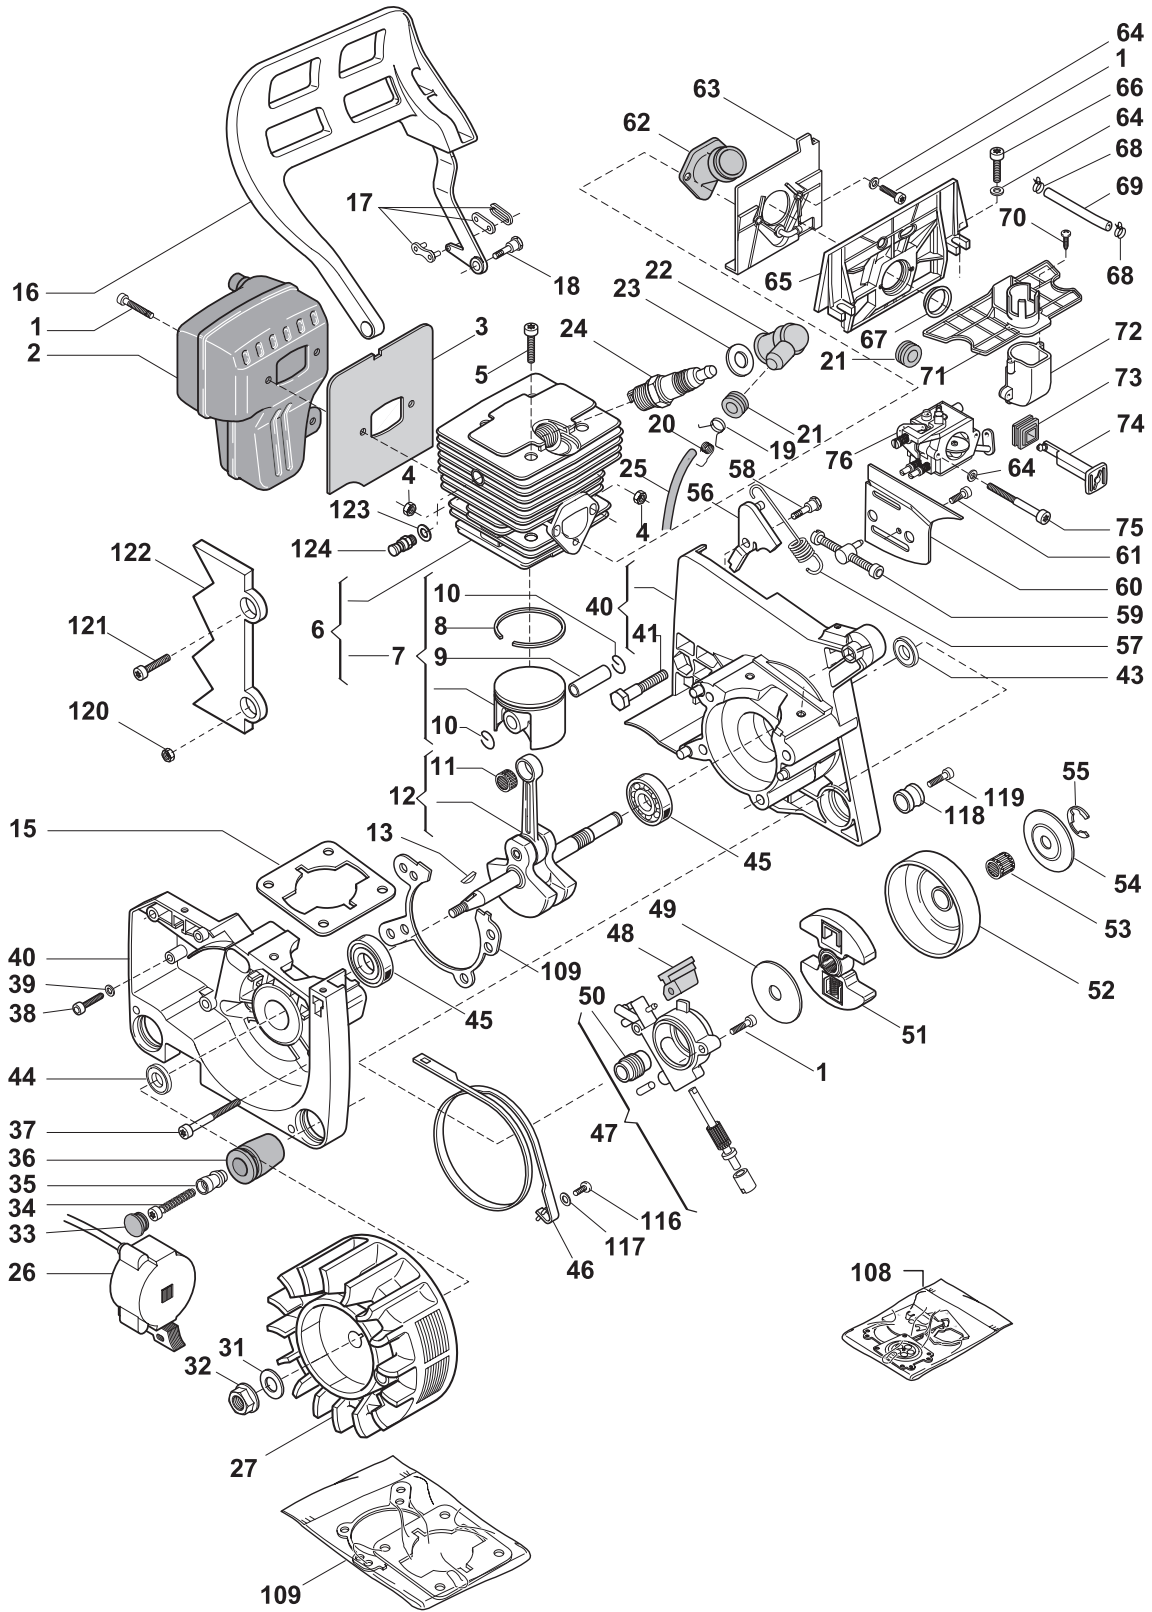

N°	Code	Q.ty	Descrizione	Description	Description	Beschreibung	Remarks
1	2135030	6	Vite	Screw	Vis	Schraube	
2	4121931	1	Ass. Silenziatore	Muffler Assy	Silencieux	Set Schalldämpfer	
3	3615180	1	Guarnizione Silenz. In Alluminio	Muffler Gasket	Garniture Silencieux	Dichtung Schalldämpfer	
4	2432040	4	Dado	Nut	Ecrou	Mutter	
5	2135030	4	Vite	Screw	Vis	Schraube	
6	8540880	1	Ass. Cil.-Pist. Ø40 (Incl. 7+10)	Cil.-Piston Assy Ø 40	Cyl.-Pist. Ø40	Zylinder-Kolben Ø 40	P 400
6	8540890	1	Ass. Cil.-Pist. Ø42 (Incl. 7+10)	Cil.-Piston Assy Ø 42	Cyl.-Pist. Ø42	Zylinder-Kolben Ø 42	P 450
6	8540970/2	1	Ass. Cil.-Pist. Ø45 (Incl. 7+10)	Cil.-Piston Assy Ø 45	Cyl.-Pist. Ø45	Zylinder-Kolben Ø 45	P 500
7	8540850	1	Ass. Pistone Ø40 (Incl. 8+10)	Piston Assy Ø 40 (Incl. 8+10)	Ens.Piston Ø40	Set Kolben Ø 40	P 400
7	8540860	1	Ass. Pistone Ø42 (Incl. 8+10)	Piston Assy Ø 42 (Incl. 8+10)	Ens.Piston Ø42	Set Kolben Ø 42	P 450
7	8540960	1	Ass. Pistone Ø45 (Incl. 8+10)	Piston Assy Ø 45 (Incl. 8+10)	Ens.Piston Ø45	Set Kolben Ø 45	P 500
8	3123160	1	Fascia Elastica Ø40	Piston Ring Ø 40	Collier Élastique Ø40	Kolbenring Ø 40	P 400
8	3123200	1	Fascia Elastica Ø42	Piston Ring Ø 42	Collier Élastique Ø42	Kolbenring Ø 42	P 450
8	3123110	1	Fascia Elastica Ø45	Piston Ring Ø 45	Collier Élastique Ø45	Kolbenring Ø 45	P 500
9	3158010	1	Spinotto Pistone X Mod. Ø 40 - 42	Piston Pin Ø 40 - 42	Pointeau Piston Ø 40 - 42	Kolbenbolzen Ø 40 - 42	P 400 - P 450
9	3158080	1	Spinotto Pistone Mod. Ø 45	Piston Pin Ø 45	Pointeau Piston Ø 45	Kolbenbolzen Ø 45	P 500
10	3356020	2	Fermo Spinotto	Circlip	Circlip Pointeau	Bolzensperre	
11	3116020	1	Astuccio A Rulli 10X14X10	Needle Bearing	Roul. À Aiguilles 10X14X10	Walzenrohr	
12	8251360	1	Ass. Albero Motore (Incl. 11)	Crankshaft (Incl. 11)	Arbre Moteur (Incl. 11)	Set Motorwelle	
13	3151010	1	Linguetta Per Volano	Flywheel Key	Languette Pour Volant	Lasche F. Schwungrad	
15	3724190/1	1	Guarn. Base Cilindro	Cylinder Gasket	Garn. Base Cylindre	Dichtung Basis Zylinder	
16	4562417	1	Paramano	Hand-Guard	Protège-Main	Handschutz	
17	4250720	1	Giunzione Catena	Chain Connection	Jonction Chaîne	Kettenanschluss	
18	3630660/1	1	Perno Per Paramano	Pin	Axe Pour Protège-Main	Stift F. Handschutz	
19	3657450	1	Fascetta Supp. Filo Bobina	Clamp	Collier Suppl. Fil Bobine	Schelle	
20	3657050	1	Terminale Filo Bobina	Spark Plug Spring	Borne Fil Bobine	Ende Spulendraht	
21	3745130	2	Gommino Passacavo	Grommet	Caoutchouc Passe-Câble	Lippklampe	
22	3748880	1	Cappuccio Candela	Spark Plug Cover	Capuchon Bougie	Zündkerzenkappe	
23	3721420	1	Rosetta	Washer	Rondelle	Scheibe	
24	3210024	1	Candela	Spark Plug	Bougie	Zündkerze	
25	3211080	1	Cavo Bobina	Spark Plug Cable	Câble Bougie	Spulendraht	
26	3210690	1	Bobina Elettronica (Incl.25)	Electr. Coil (Incl.25)	Bobine Électronique (Incl.25)	Elektronikspule	
27	4541220	1	Volano Magnete	Flywheel	Volant Aiment	Schwungrad Magnet	
31	2312080	1	Rosetta	Washer	Rondelle	Scheibe	
32	2432050	1	Dado	Nut	Ecrou	Mutter	
33	3749837	5	Tappo Per Gommino Antivib	Cap	Bouch. Pour Caout. Anti-Vib.	Stopfen	
34	2123030	8	Vite	Screw	Vis	Schraube	
35	3642680	5	Boccola Gommino Antivib.	Bushing	Douille Caout. Anti-Vib.	Büchse	
36	3744250	5	Gommino Antivibrante	Shock Absorber	Caoutchouc Anti-Vibrations	Schwingungsdämpfer	
37	2135130	4	Vite	Screw	Vis	Schraube	
38	2132510	2	Vite	Screw	Vis	Schraube	
39	2321050	2	Rosetta	Washer	Rondelle	Scheibe	
40	8520940	1	Coppia Carter Mot. (Incl. 41,118,119,121)	Crankcase Assy	Couple Carter Moteur	Paar Motorabdeckung	
41	2112460/1	2	Vite	Screw	Vis	Schraube	
43	3121120	1	Anello Di Tenuta	Seal Ring	Anneau De Tenue	Dichtring	
44	3121070	1	Anello Di Tenuta	Seal Ring	Anneau De Tenue	Dichtring	
45	3112030	2	Cuscinetto A Sfere Albero Motore	Ball Bearing	Roul. À Billes Arbre Mot.	Kugellager Motowelle	