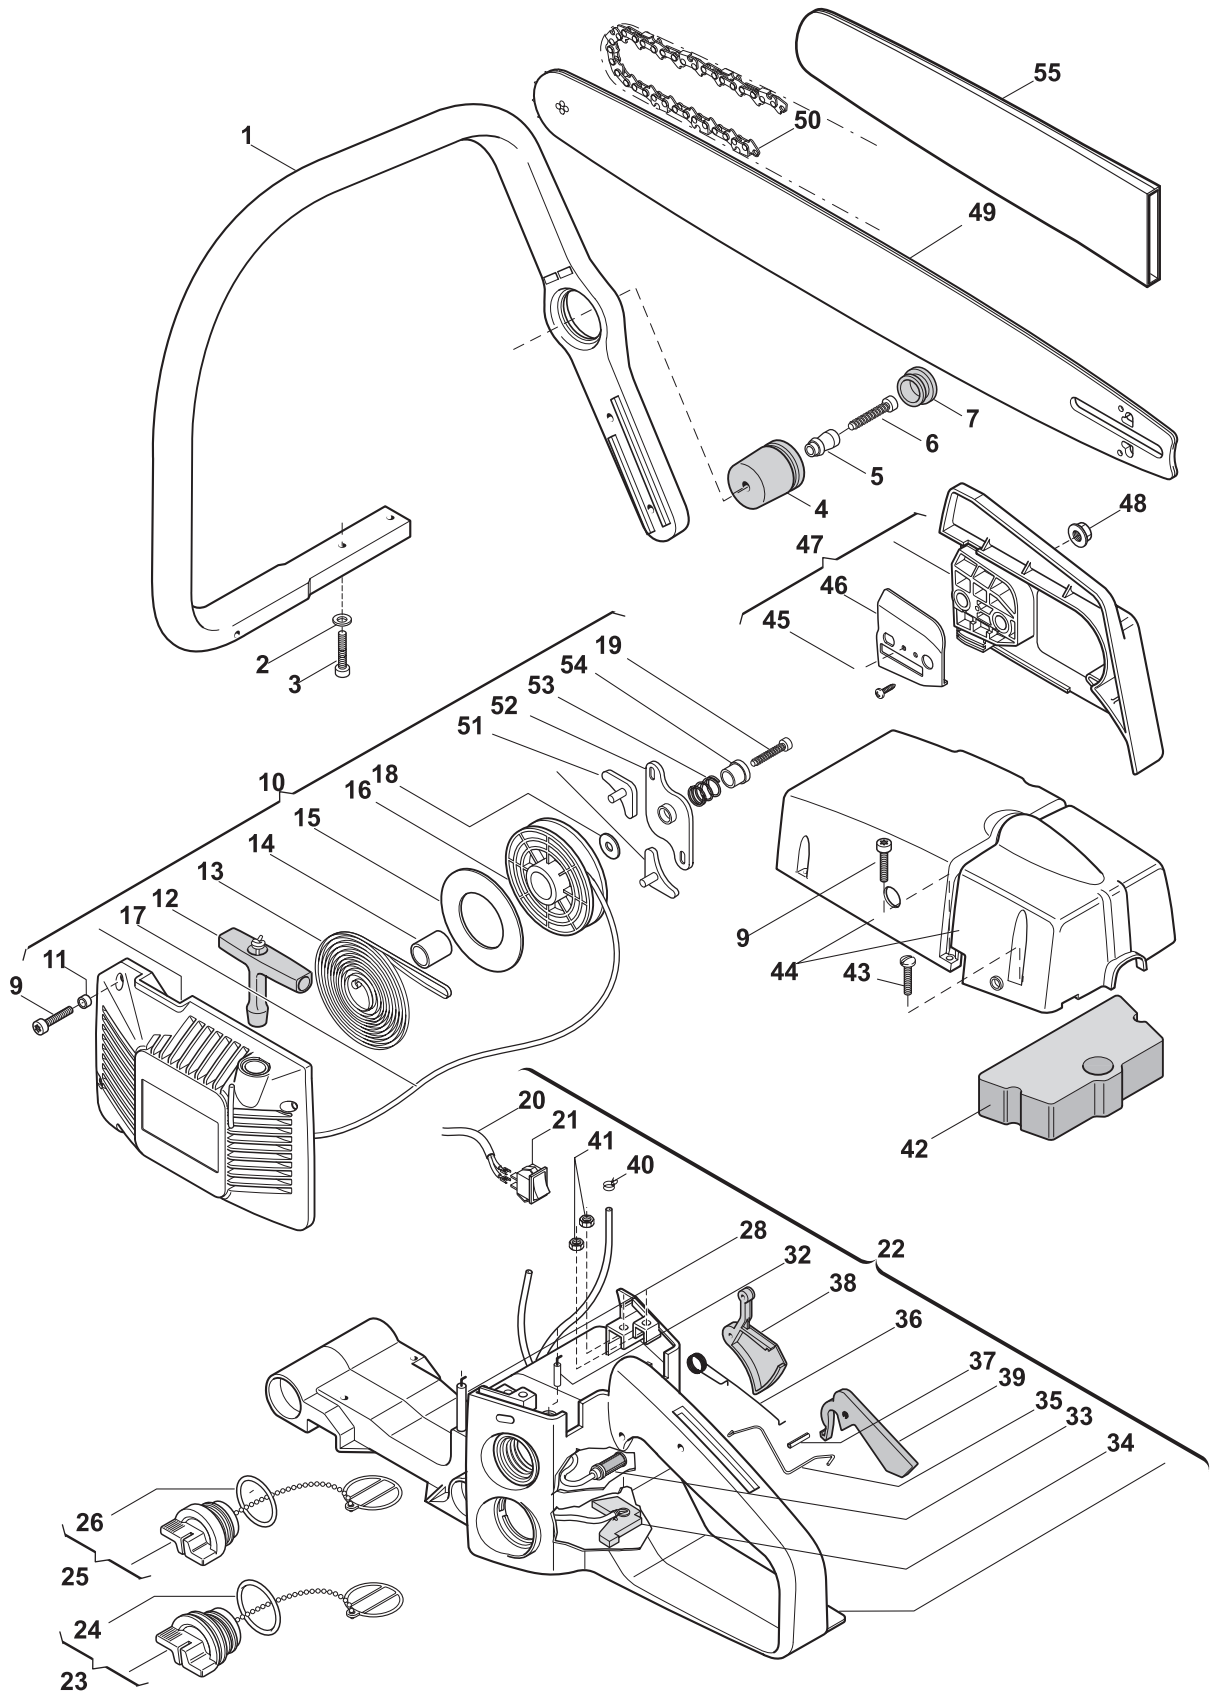

N°	Code	Q.ty	Descrizione	Description	Description	Beschreibung	Remarks
50	4113433	1	Catena 18"	Chain 18"	Chaîne 18"	Kette 18"	18" 325" .058" / 1.3 mm - 72E
50	4113463	1	Catena 20"	Chain 20"	Chaîne 20"	Kette 20"	20" 325" .058" / 1.5 mm - 78E
51	3750080	2	Agganci Avviamento	Starter Hook	Crochets Démarrage	Sperrung Starter	
52	3750090	1	Guida Agganci Avviamento	Guide	Guide Crochets Démarrage	Sperrungsf. Starter	
53	3654390	1	Molla Per Boccia	Spring	Ressort Pour Douille	Feder F. Büchse	
54	3642980	1	Boccia	Bushing	Douille	Büchse	
55	4181307	1	Copribarra	Chain Cover	Protège-Guide	Schw. Stangenabdeckung