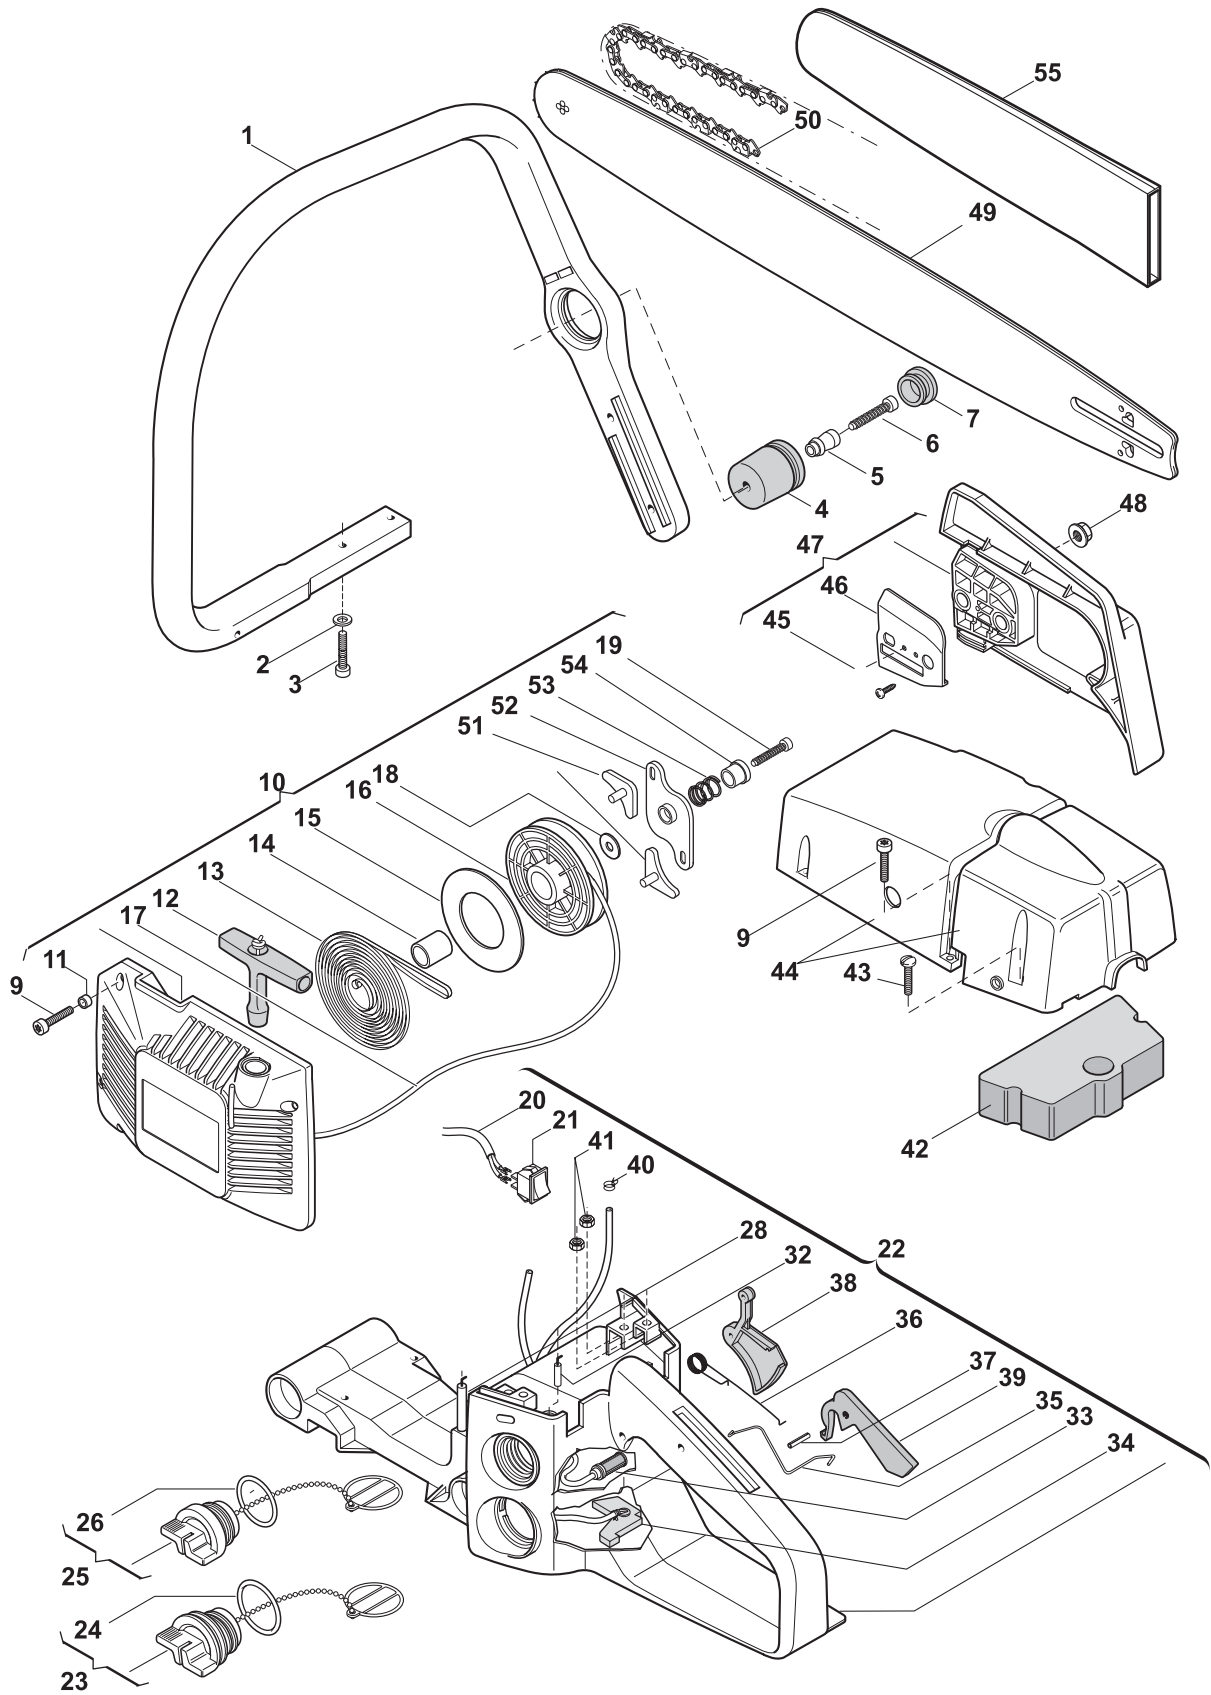

N°	Code	Q.ty	Descrizione	Description	Description	Beschreibung	Remarks
1	4562397	1	Corrimano	Handle	Main-Courante	Handlauf	
2	2312090	10	Rosetta	Washer	Rondelle	Scheibe	
3	2123030	4	Vite	Screw	Vis	Schraube	
4	3744250	5	Gommino Antivibrante	Shock Absorber	Caoutchouc Antivibrations	Schwingungsdämpfer	
5	3642680	5	Boccola Per Gommino Antivibrante	Bushing	Douille Pour Caout. Antivib.	Büchse	
6	2135030	7	Vite	Screw	Vis	Schraube	
7	3749837	5	Tappo Gommino Antivib.	Cap	Bouchon Caout. Antivib.	Deckel	
9	2135040	9	Vite	Screw	Vis	Schraube	
10	4252177	1	Ass. Avv. Giallo (Incl.11+19,51+54)	Starter Assy Yellow	Démarrreur Jaune	Starter Gelb	
10	4252173	1	Ass. Avv. Rosso (Incl.11+19,51+54)	Starter Assy Red	Démarrreur Rouge	Starter Rot	
11	2382250	4	Distanziale	Bushing	Entretoise	Distanzstück	
12	3749437	1	Impugnatura Avviamento	Starter Handle	Poignée Démarrage	Griff Starter	
13	4611480	1	Molla Avviamento	Starter Spring	Ressort Démarrage	Feder Starter	
14	3623510	1	Boccola	Bushing	Douille	Büchse	
15	3723640	1	Disco Molla Avviamento	Disc	Disque Ressort Démarrage	Scheibe Feder Starter	
16	4563040	1	Puleggia Avviamento	Starter Pulley	Poulie Démarrage	Riemenscheibe Starter	
17	3784010	1	Fune Avviamento	Starter Cord	Câble Démarrage	Seil Starter	
18	3613420	1	Rosetta	Washer	Rondelle	Scheibe	
19	2123030	1	Vite	Screw	Vis	Schraube	
20	8211060	1	Cavi Stop Con Guaina	Ground Terminal Assy	Câble Arrêt Avec Gaine	Kabel Mit Mantel	
21	3210970	1	Interruttore Stop	Stop Switch	Interrupteur D'Arrêt	Stop-Schalter	
22	83300004/0	1	Ass. Impugnat. (Incl. 23+39)	Handle Assy	Poignée (Incl. 23+39)	Setz Griff	
23	4250950	1	Ass. Tappo Miscela (Incl. 24)	Fuel Cap Assy (Incl. 24)	Bouhcon Mélange (Incl. 24)	Set Deckel Treibstoff	
24	3721300	1	Anello Or	Or Ring	Joint Or	Or-Dichtung	
25	4250960	1	Ass. Tappo Olio (Incl. 26)	Oil Cap Assy (Incl. 26)	Bouchon Huile (Incl. 26)	Set Öldeckel	
26	3721330	1	Anello Or	Or Ring	Joint Or	Or-Dichtung	
28	4253580	1	Ass. Tubo Sfiato Miscela	Fuel Tube Assy	Tuyau Évent Mélange	Lüftungsrohr Treibstoff	
32	4253690	1	Ass. Tubo Sfiato Olio	Oil Tube Assy	Tuyau Évent Huile	Lüftungsrohr Öl	
33	8782880	1	Ass. Pescante Olio	Oil Filter Assy	Plongeur Huile	Zufuhrleitung Öl	
34	8782870	1	Ass. Pescante Miscela	Intake Filter Assy	Plongeur Mélange	Zufuhrleitung Treibstoff	
35	3655290	1	Tirante Acceleratore	Throttle Rod	Tige Accélérateur	Spannstift Gashebel	
36	3654180	1	Molla Per Leve Accel.-Sic.	Spring	Ressort Levier Accél.-Sic.	Feder Gas-/Sicherheitsh.	
37	3314140	2	Spina	Pin	Cheville	Stift	
38	3743387	1	Leva Acceleratore	Throttle Lever	Levier Accélérateur	Gashebel	
39	3743397	1	Leva Di Sicurezza	Safety Lever	Levier De Sécurité	Sicherheitshebel	
40	3320170	1	Fascetta X Tubo Olio	Clamp	Collier Pour Tuyau Huile	Schelle F. Ölleitung	
41	2412030	4	Dado	Nut	Ecrou	Mutter	
42	3781470	1	Filtro Aria	Air Filter	Filtre À Air	Luftfilter	
43	2653190	2	Vite Fissaggio Coprifiltro	Screw	Vis Fixation Couvre-Filtre	Schraube Filterabd.	
44	8562300	1	Ass. Coprifiltro E Copricilindro Giallo	Filter Cover Yellow	Couv.-Filtre/Cylindre Jaune	Filter-/Zylinderabd.Gelb	
44	8562303	1	Ass. Coprifiltro E Copricilindro Rosso	Filter Cover Red	Couv.-Filtre/Cylindre Rouge	Filter-/Zylinderabd.Rot	
45	2123060	1	Vite	Screw	Vis	Schraube	
46	3613890	1	Lamierino Base Barra Est.	Plate	Plaque Base Guide Ext.	Blech Basis Stange	
47	4251620	1	Ass. Carter Friz. Giallo (Incl. 45,46)	Clutch Housing Yellow	Carter Friction Jaune	Kupplungsgeh. Gelb	
47	4251623	1	Ass. Carter Friz. Rosso (Incl. 45,46)	Clutch Housing Red	Carter Friction Rouge	Kupplungsgeh. Rot	
48	2670120	2	Dado Barra	Nut	Ecrou Guide	Mutter Stange	
49	4112450	1	Barra 16"	Guide Bar 16"	Guide 16"	Stange 16"	16" 325" .058" / 1.5 mm
49	4112490	1	Barra 18"	Guide Bar 18"	Guide 18"	Stange 18"	18" 325" .058" / 1.5 mm
49	4112640	1	Barra 20"	Guide Bar 20"	Guide 20"	Stange 20"	20" 325" .058" / 1.5 mm
50	4113513	1	Catena 16"	Chain 16"	Chaîne 16"	Kette 16"	16" 325" .058" / 1.3 mm - 66E