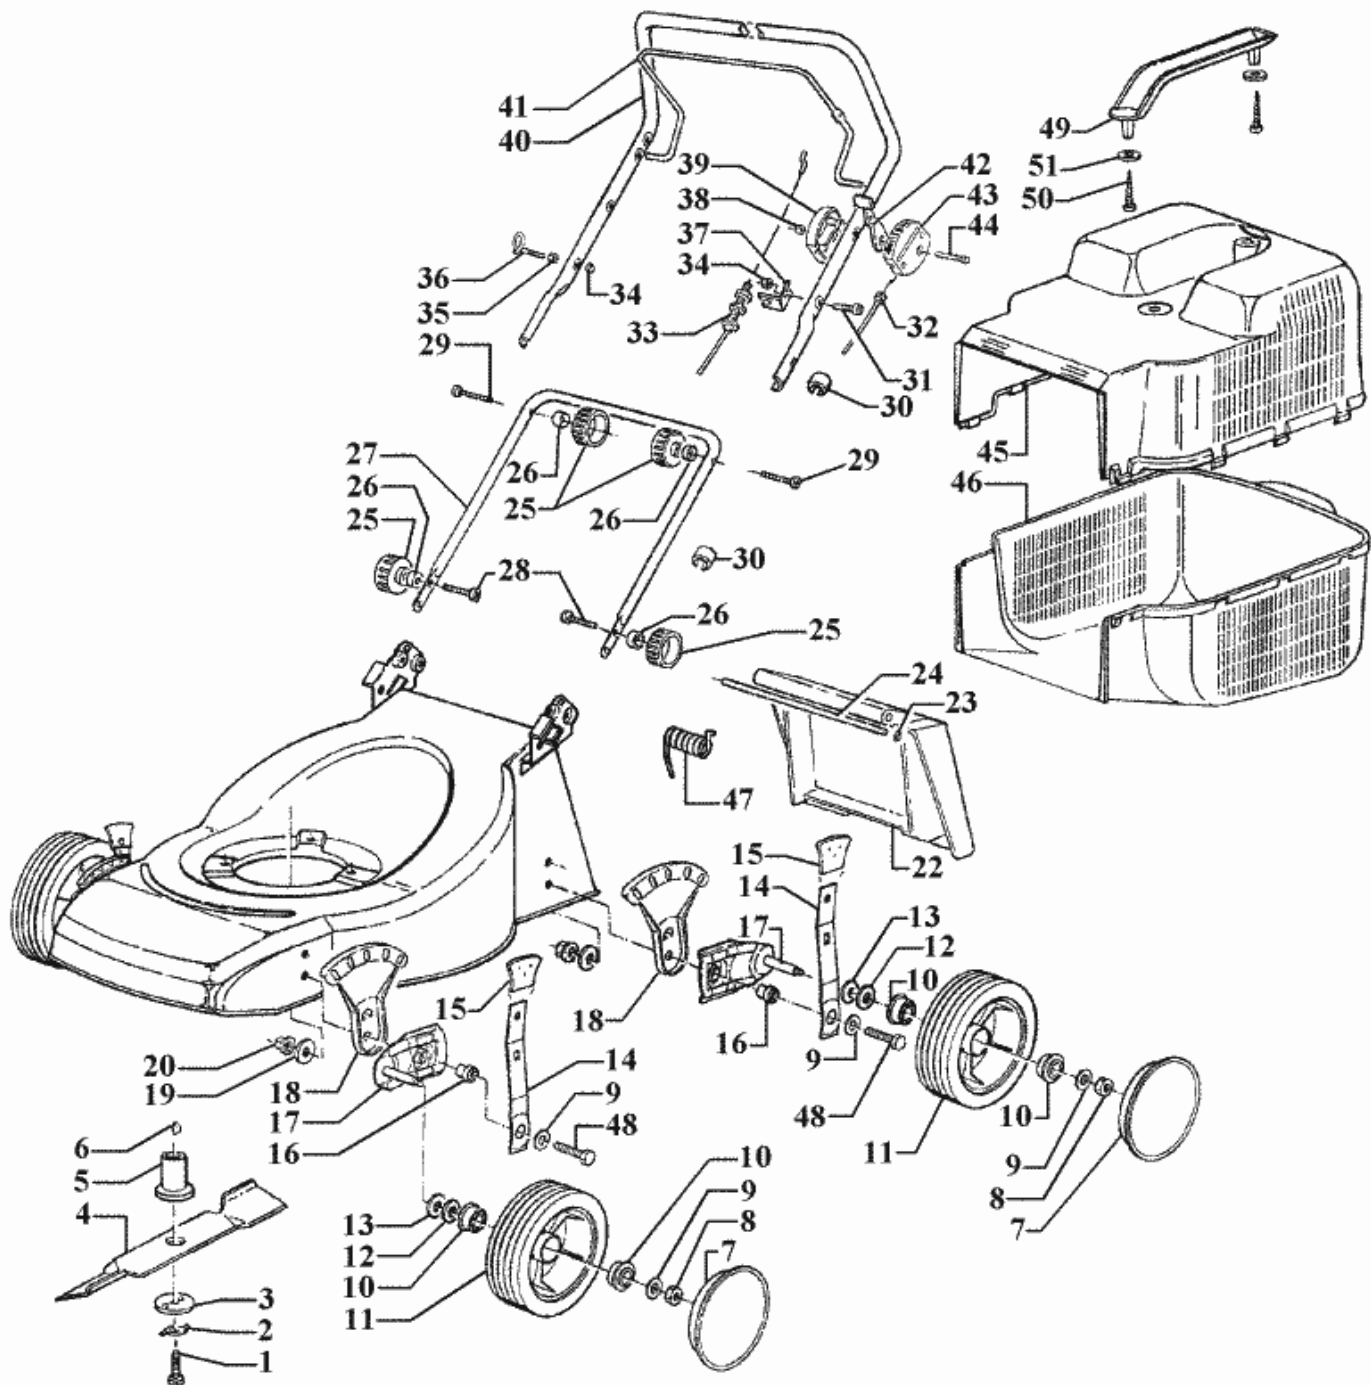

# Explosionszeichnung

Artikel: BBM 512 (3404402/01011)

# Stückliste

Artikel: BBM 512 (3404402/01011)

| Pos. | Artikelnr. | Bezeichnung                      |
|------|------------|----------------------------------|
| 001  | 340410015  | Sechskantschraube UNI 3/8x2'     |
| 002  | 340410014  | Schraubensicherung               |
| 003  | 340410013  | Flansch                          |
| 004  | 3405515    | Ersatzmesser BM 52, BBM 511      |
| 005  | 340410012  | Messerhalterung                  |
| 006  | 340410011  | Passfeder 4x6,5                  |
| 007  | 340440101  | Radabdeckung rot                 |
| 008  | 340440002  | Mutter                           |
| 009  | 343010040  | Scheibe 8,4x17x1,6 UNI 6592      |
| 010  | 340440003  | Radhülse                         |
| 011  | 340440004  | Rad                              |
| 012  | 340410004  | Segerring 13x19x1 DIN 988        |
| 013  | 340410005  | Wellscheibe                      |
| 014  | 340440005  | Verstellhebel                    |
| 015  | 340440006  | Kunststoffkappe                  |
| 016  | 340440007  | Hülse                            |
| 017  | 340440008  | Radbefestigungsteil              |
| 018  | 340036014  | Höhenverstellung                 |
| 019  | 340036004  | Unterlegscheibe 8x32x2,5 UNI6593 |
| 020  | 343010042  | Mutter                           |
| 022  | 340440102  | Prallschutz rot                  |
| 023  | 340036018  | Sicherungsscheibe D=7            |
| 024  | 340440010  | Welle                            |
| 025  | 340410031  | Handrad M8                       |
| 026  | 340410030  | Spezialscheibe 5x25              |