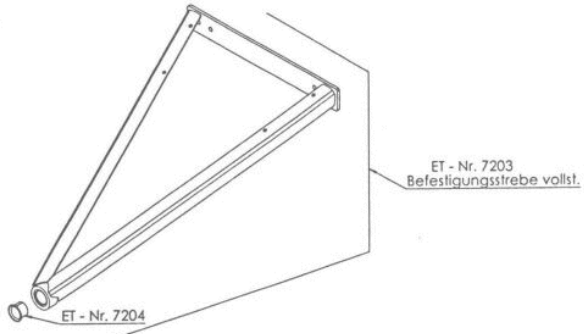

Messerhaube AS 84 LB Bl.1
03/2002

4

Mulchmeister Bezeichnung: AS Mulchmeister 84/LBÂ Â Modell: AS 84/LBÂ Â Jahr: 2002

Messerhaube AS 84 LB BI.2
03/2000

Mulchmeister Bezeichnung: AS Mulchmeister 84/LBÂ Â Modell: AS 84/LBÂ Â Jahr: 2002