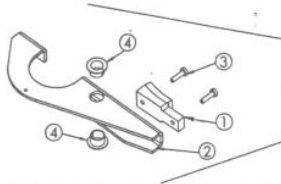

Mulchmeister Bezeichnung: AS Mulchmeister 84/LBÂ Â Modell: AS 84/LBÂ Â Jahr: 2002

Mulchmeister Bezeichnung: AS Mulchmeister 84/LBÂ Â Modell: AS 84/LBÂ Â Jahr: 2002

Mulchmeister Bezeichnung: AS Mulchmeister 84/LBÂ Â Modell: AS 84/LBÂ Â Jahr: 2002

Mulchmeister Bezeichnung: AS Mulchmeister 84/LBÂ Â Modell: AS 84/LBÂ Â Jahr: 2002

ET - Nr. 7238
Umlenkrolle vollst.

ET - Nr. 6503
Spannrollenträger D.101,6 vollst.

ET - Nr. 6507
Bremshebel vollst.

Mulchmeister Bezeichnung: AS Mulchmeister 84/LBÂ Â Modell: AS 84/LBÂ Â Jahr: 2002