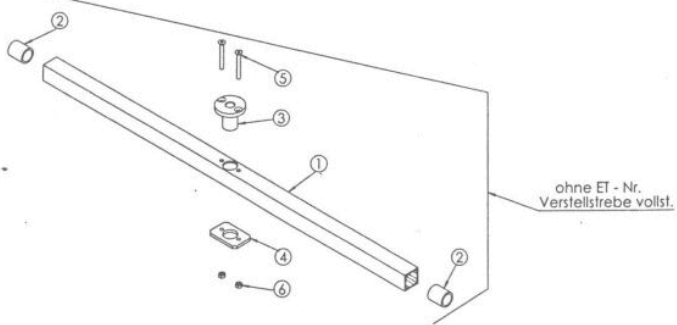

Mulchmeister Bezeichnung: AS Mulchmeister 84/LBÂ Â Modell: AS 84/LBÂ Â Jahr: 2002