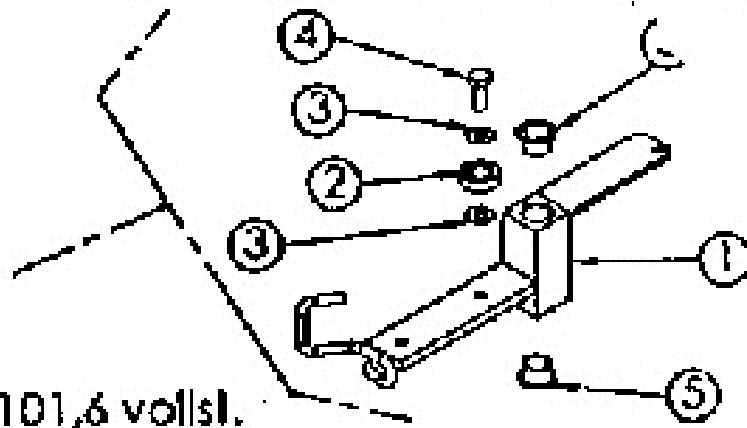

Mulchmeister Bezeichnung: AS Mulchmeister 84 Modell: AS 84 84 Jahr: 2002

ET-Nr. 6498

- Messerlagerung 2 AS 84

Mulchmeister Bezeichnung: AS Mulchmeister 84 Modell: AS 84Â Â Jahr: 2002

Mulchmeister Bezeichnung: AS Mulchmeister 84 Modell: AS 84Â Â Jahr: 2002

Mulchmeister Bezeichnung: AS Mulchmeister 84 Modell: AS 84 84 84 Jahr: 2002

ET-Nr.6503

Spannrollenträger D.101,6 vollst.

Mulchmeister Bezeichnung: AS Mulchmeister 84 Modell: AS 84Â Â Jahr: 2002

www.motoruf.de