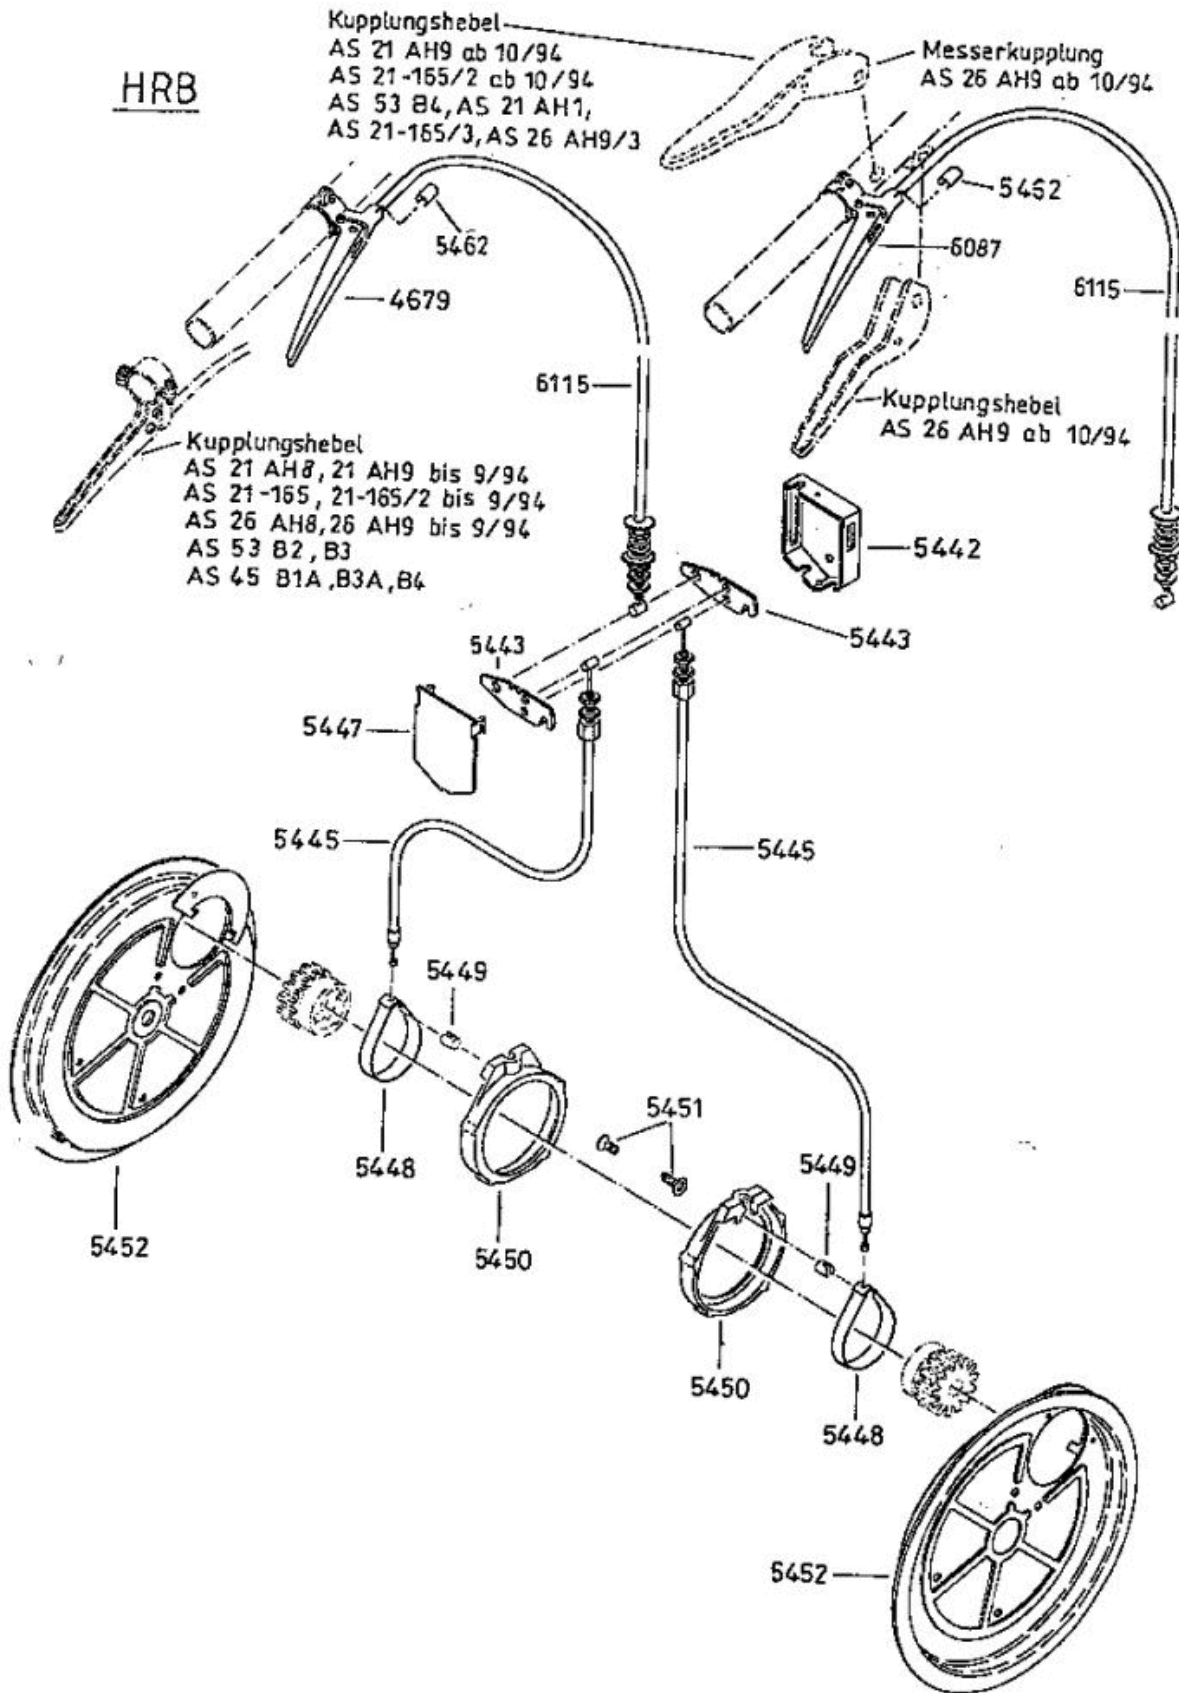

Universal Bezeichnung: AS 45 B4 Universal Modell: AS 45 B4 Jahr: 2002

6124 Antriebsblock
driving unit
moteur complet

Universal Bezeichnung: AS 45 B4 Universal Modell: AS 45 B4 Jahr: 2002

DOB

Universal Bezeichnung: AS 45 B4 Universal Modell: AS 45 B4 Jahr: 2002

AS 45 B4

Universal Bezeichnung: AS 45 B4 Universal Modell: AS 45 B4 Jahr: 2002

Universal Bezeichnung: AS 45 B4 Universal Modell: AS 45 B4 Jahr: 2002

Universal Bezeichnung: AS 45 B4 Universal Modell: AS 45 B4 Jahr: 2002

Universal Bezeichnung: AS 45 B4 Universal Modell: AS 45 B4 Jahr: 2002

Universal Bezeichnung: AS 45 B4 Universal Modell: AS 45 B4 Jahr: 2002

4199

4667 - Rutschkupplung
 ohne Messer
 - friction clutch
 without blade
 - l'embrayage à
 friction sans lame