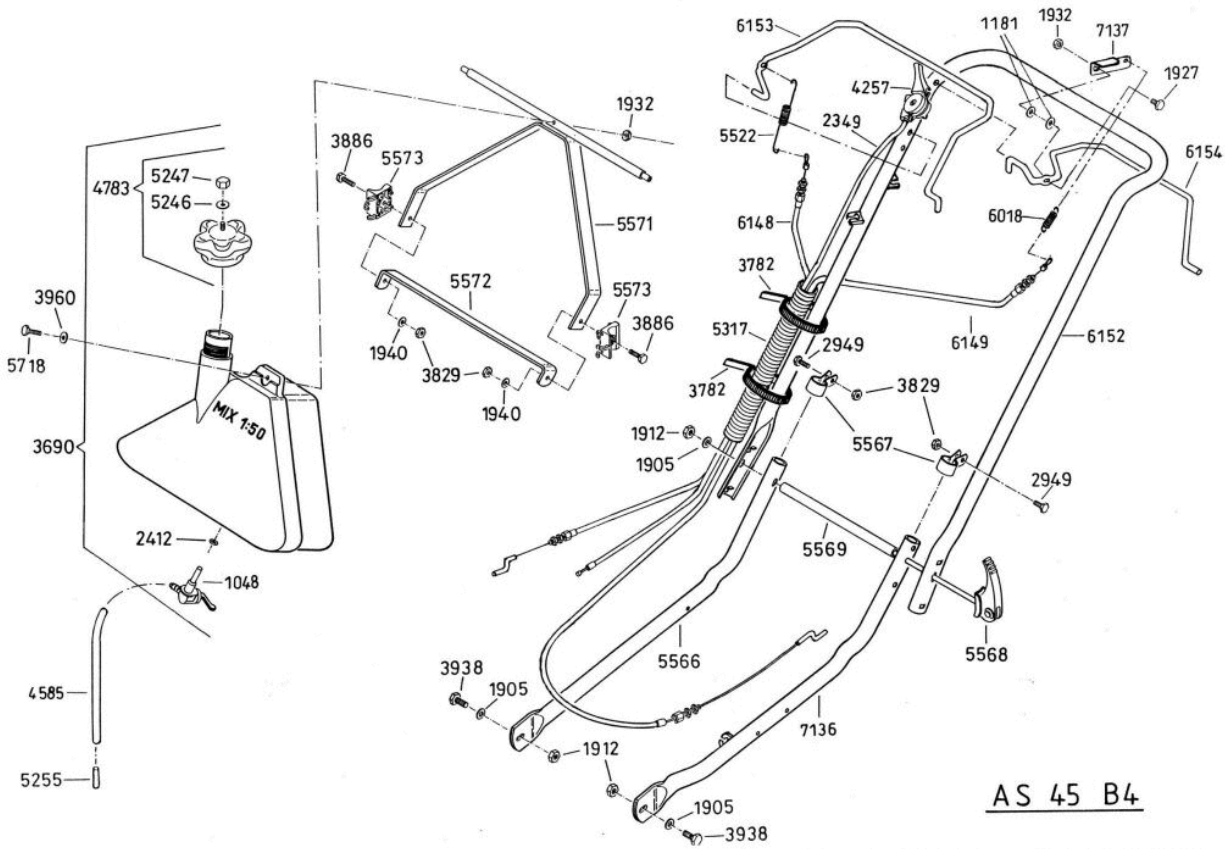

Universal Bezeichnung: AS 45 B4 Universal Modell: AS 45 B4 Jahr: 2002

6124 Antriebsblock
driving unit
moteur complet

Universal Bezeichnung: AS 45 B4 Universal Modell: AS 45 B4 Jahr: 2002

DOB

Universal Bezeichnung: AS 45 B4 Universal Modell: AS 45 B4 Jahr: 2002

AS 45 B4

Universal Bezeichnung: AS 45 B4 Universal Modell: AS 45 B4 Jahr: 2002

Universal Bezeichnung: AS 45 B4 Universal Modell: AS 45 B4 Jahr: 2002

Universal Bezeichnung: AS 45 B4 Universal Modell: AS 45 B4 Jahr: 2002

Universal Bezeichnung: AS 45 B4 Universal Modell: AS 45 B4 Jahr: 2002

Universal Bezeichnung: AS 45 B4 Universal Modell: AS 45 B4 Jahr: 2002

4199

4667 - Rutschkupplung
 ohne Messer
 - friction clutch
 without blade
 - l'embrayage à
 friction sans lame

Universal Bezeichnung: AS 45 B4 Universal Modell: AS 45 B4 Jahr: 2002