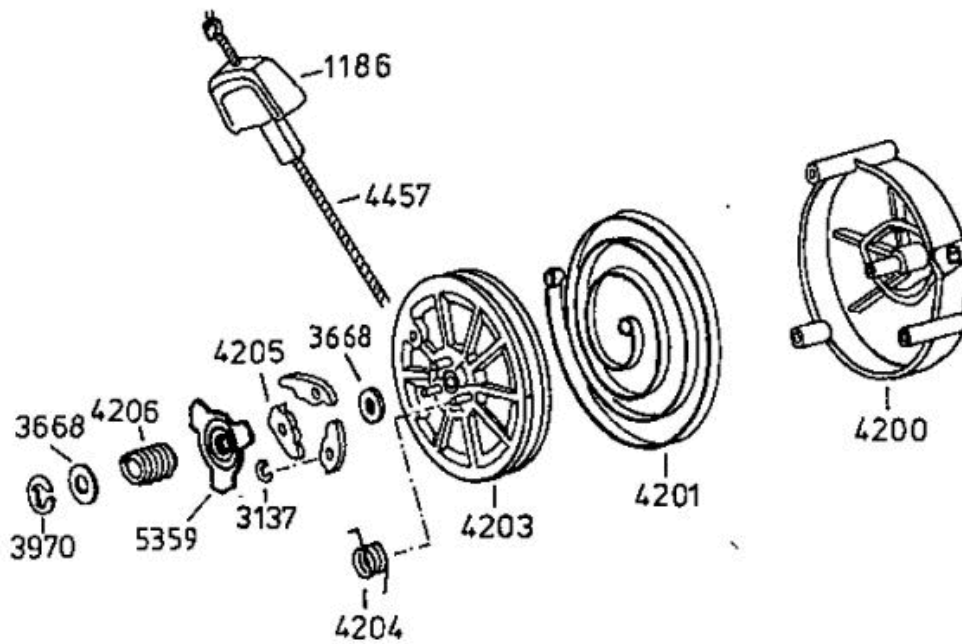

Universal Bezeichnung: AS 45 B4 Universal Modell: AS 45 B4 Jahr: 2002

Universal Bezeichnung: AS 45 B4 Universal Modell: AS 45 B4 Jahr: 2002

4199

4667 - Rutschkupplung
 ohne Messer
 - friction clutch
 without blade
 - l'embrayage à
 friction sans lame