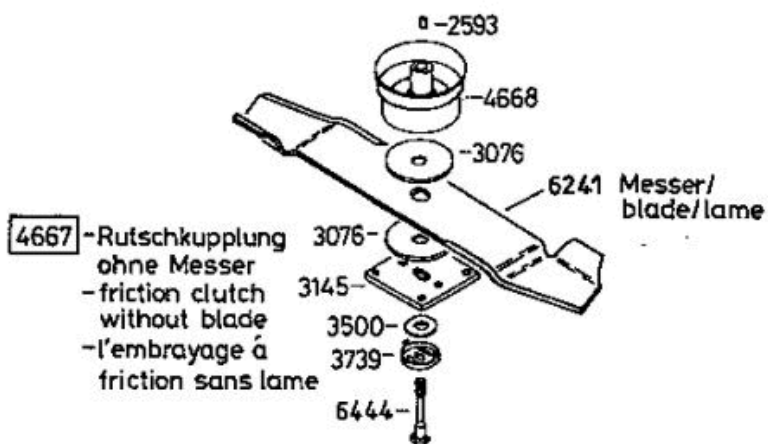

Universal Bezeichnung: AS 45 B4 Universal Modell: AS 45 B4 Jahr: 2002

Universal Bezeichnung: AS 45 B4 Universal Modell: AS 45 B4 Jahr: 2002

4199

4667 - Rutschkupplung
 ohne Messer
 - friction clutch
 without blade
 - l'embrayage à
 friction sans lame