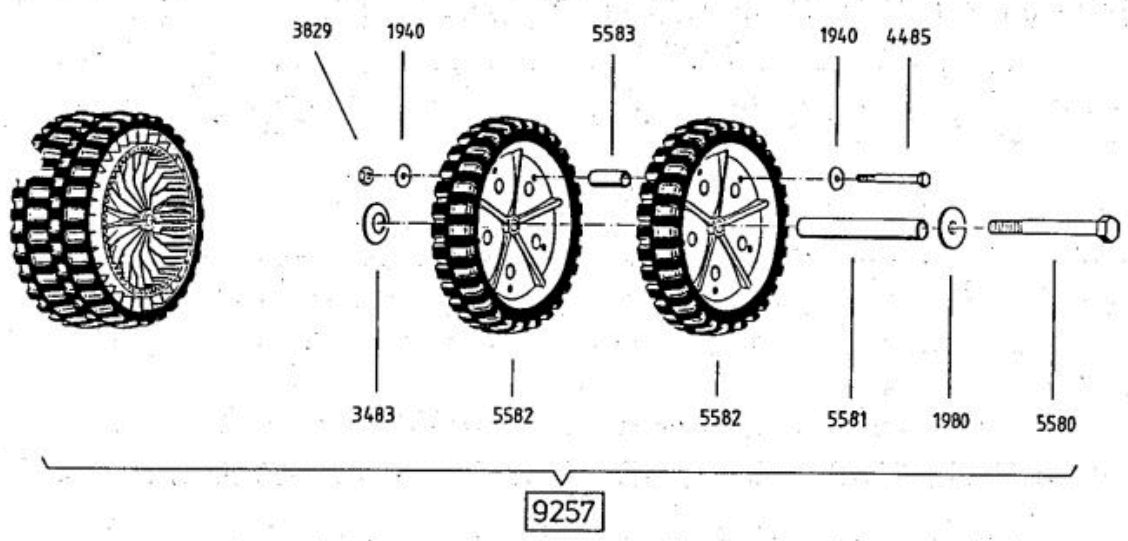

Universal Bezeichnung: AS 45 B4 Universal Modell: AS 45 B4 Jahr: 2002

6124 Antriebsblock
driving unit
moteur complet

Universal Bezeichnung: AS 45 B4 Universal Modell: AS 45 B4 Jahr: 2002

DOB

Universal Bezeichnung: AS 45 B4 Universal Modell: AS 45 B4 Jahr: 2002

Universal Bezeichnung: AS 45 B4 Universal Modell: AS 45 B4 Jahr: 2002

Universal Bezeichnung: AS 45 B4 Universal Modell: AS 45 B4 Jahr: 2002

4199

4667 - Rutschkupplung
 ohne Messer
 - friction clutch
 without blade
 - l'embrayage à
 friction sans lame