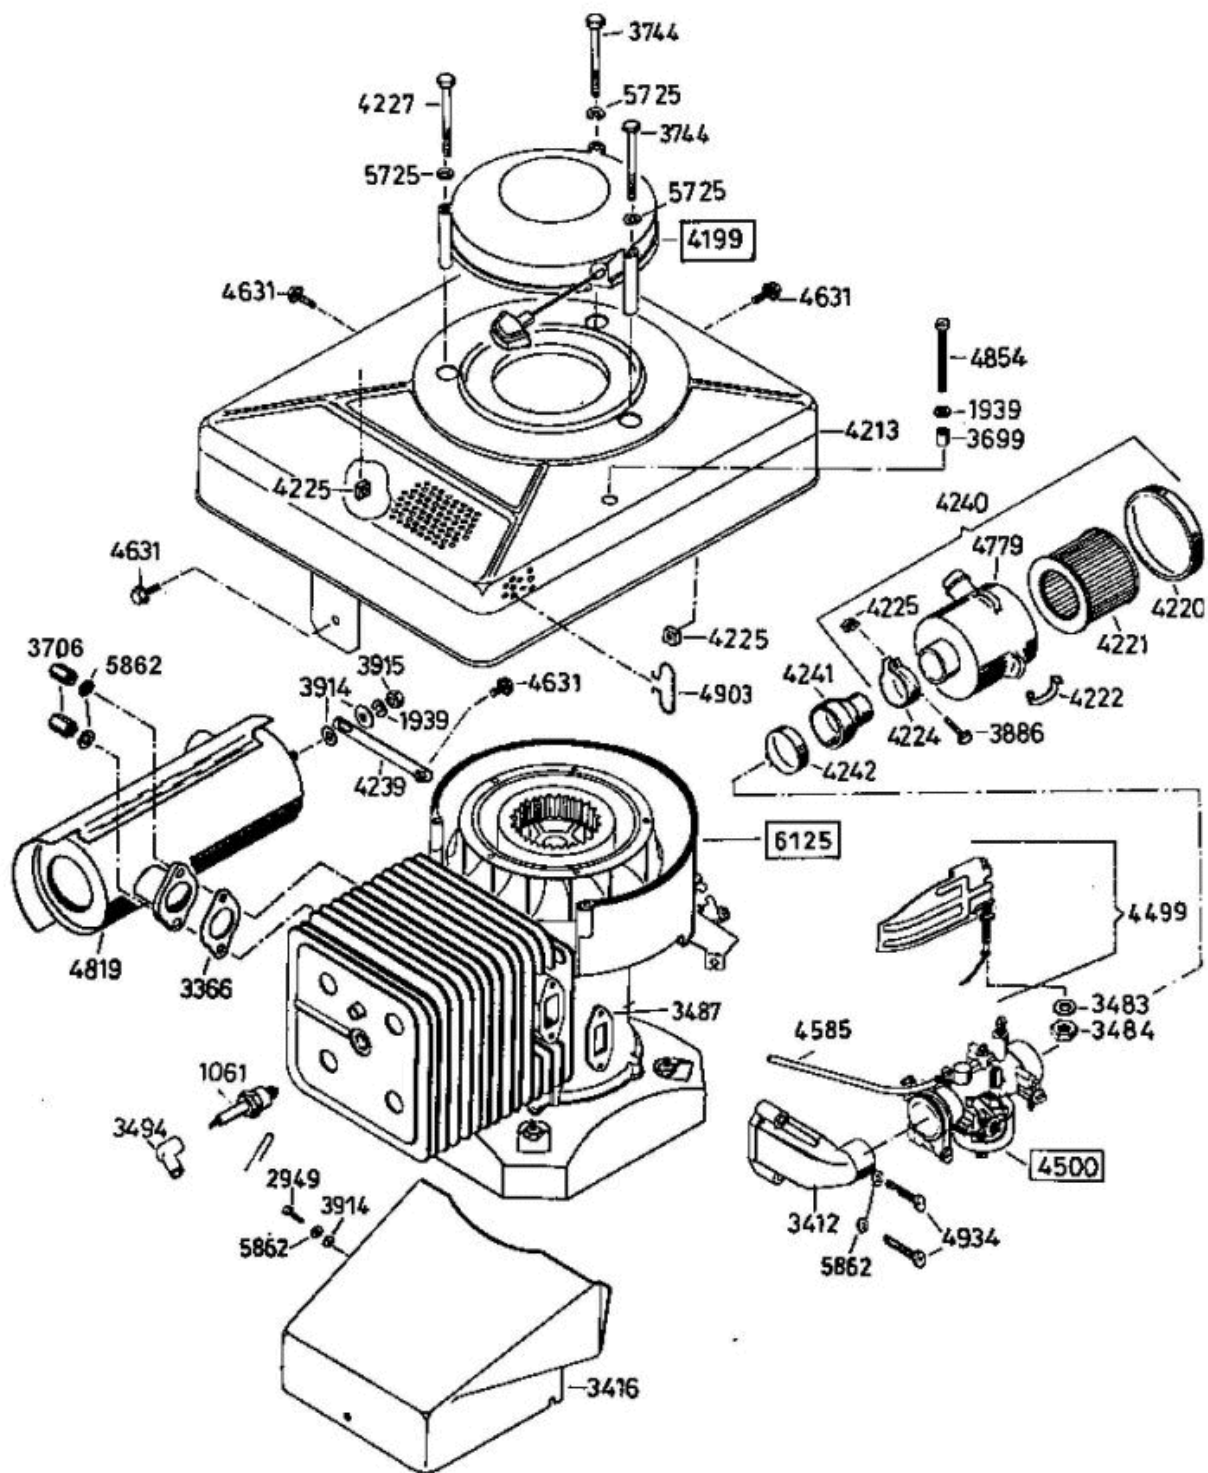

Universal Bezeichnung: AS 45 B4 Universal Modell: AS 45 B4 Jahr: 2002

6124 Antriebsblock
driving unit
moteur complet

Universal Bezeichnung: AS 45 B4 Universal Modell: AS 45 B4 Jahr: 2002

DOB

Universal Bezeichnung: AS 45 B4 Universal Modell: AS 45 B4 Jahr: 2002

Universal Bezeichnung: AS 45 B4 Universal Modell: AS 45 B4 Jahr: 2002

Universal Bezeichnung: AS 45 B4 Universal Modell: AS 45 B4 Jahr: 2002

4199

4667 - Rutschkupplung
 ohne Messer
 - friction clutch
 without blade
 - l'embrayage à
 friction sans lame

Universal Bezeichnung: AS 45 B4 Universal Modell: AS 45 B4 Jahr: 2002