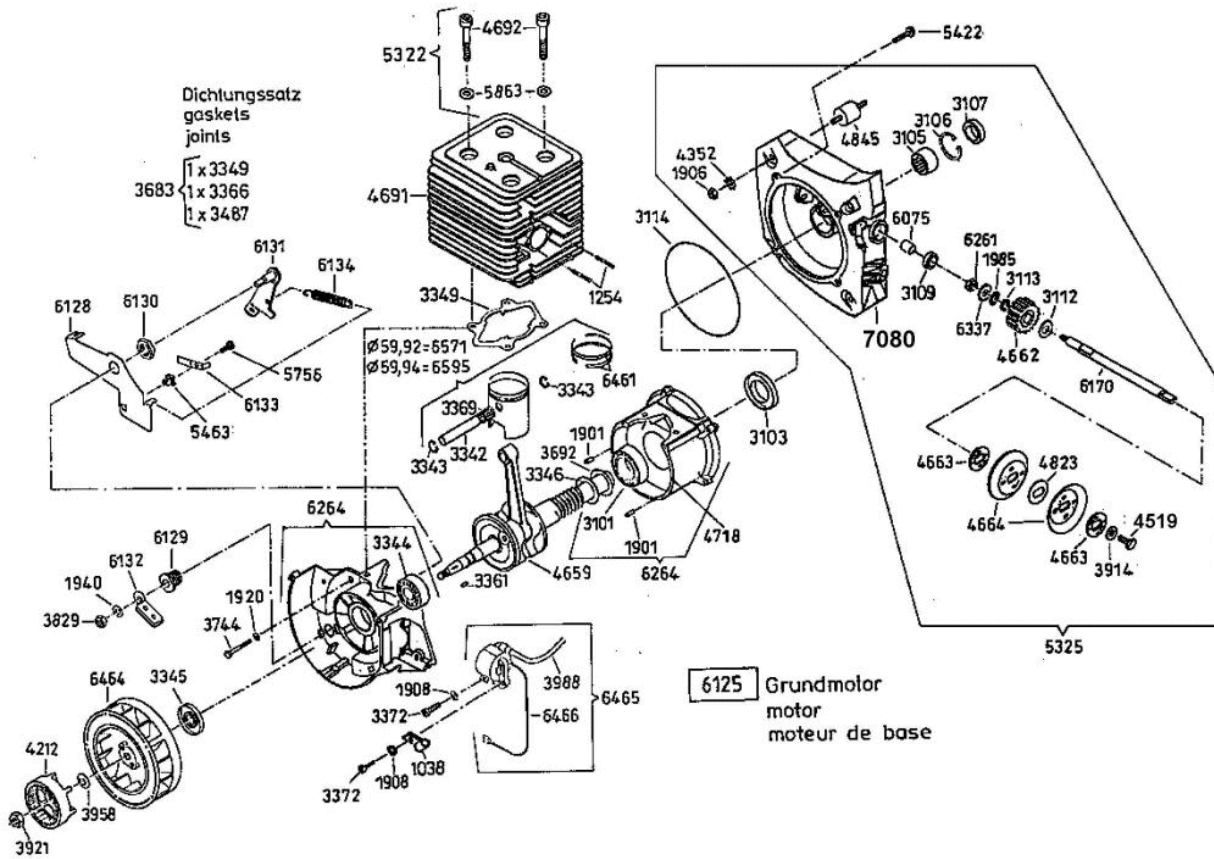

Universal Bezeichnung: AS 45 B4 Universal Modell: AS 45 B4 Jahr: 2002

6124 Antriebsblock
driving unit
moteur complet

Universal Bezeichnung: AS 45 B4 Universal Modell: AS 45 B4 Jahr: 2002

DOB

Universal Bezeichnung: AS 45 B4 Universal Modell: AS 45 B4 Jahr: 2002

AS 45 B4

Universal Bezeichnung: AS 45 B4 Universal Modell: AS 45 B4 Jahr: 2002

Universal Bezeichnung: AS 45 B4 Universal Modell: AS 45 B4 Jahr: 2002

Universal Bezeichnung: AS 45 B4 Universal Modell: AS 45 B4 Jahr: 2002

Universal Bezeichnung: AS 45 B4 Universal Modell: AS 45 B4 Jahr: 2002

Universal Bezeichnung: AS 45 B4 Universal Modell: AS 45 B4 Jahr: 2002

4199

4667 - Rutschkupplung
 ohne Messer
 - friction clutch
 without blade
 - l'embrayage à
 friction sans lame

Universal Bezeichnung: AS 45 B4 Universal Modell: AS 45 B4 Jahr: 2002