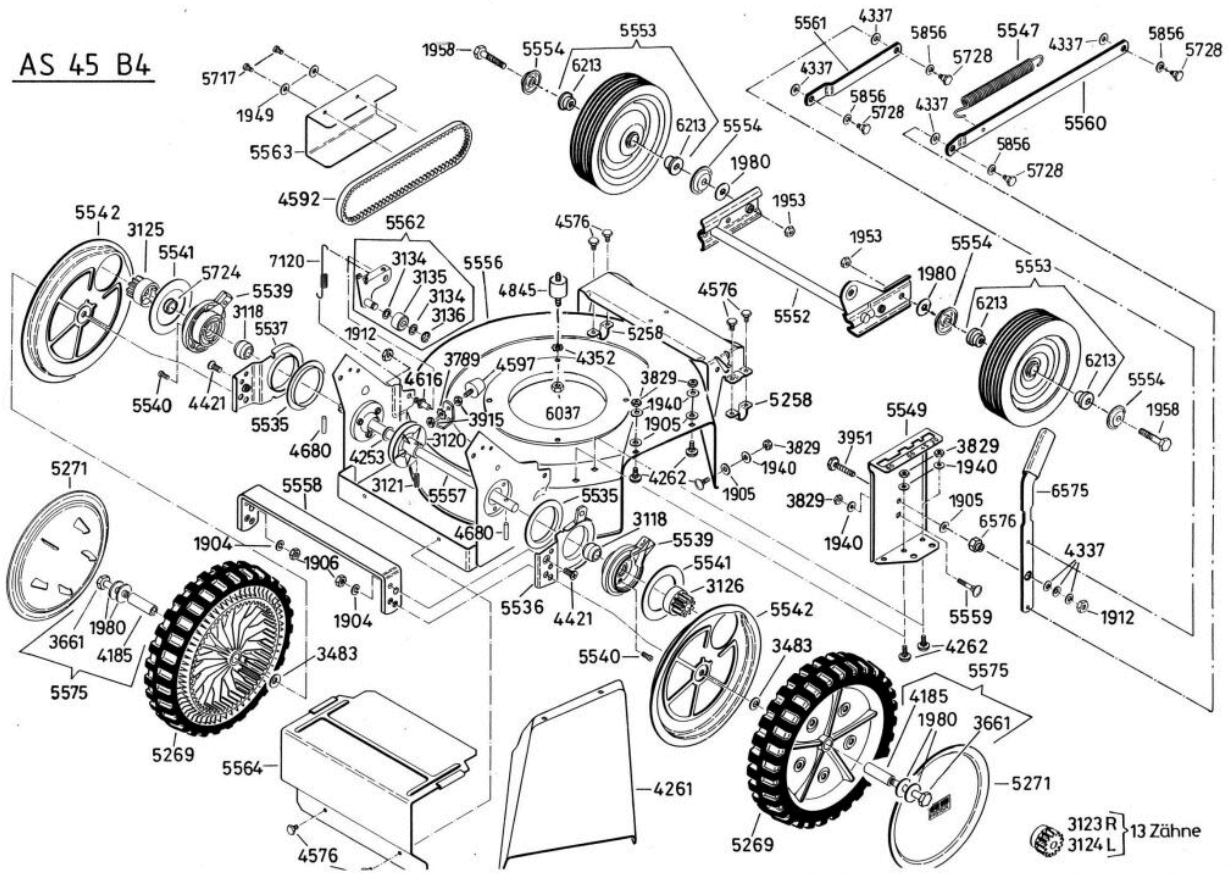

Universal Bezeichnung: AS 45 B4 Universal Modell: AS 45 B4 Jahr: 2002

AS 45 B4