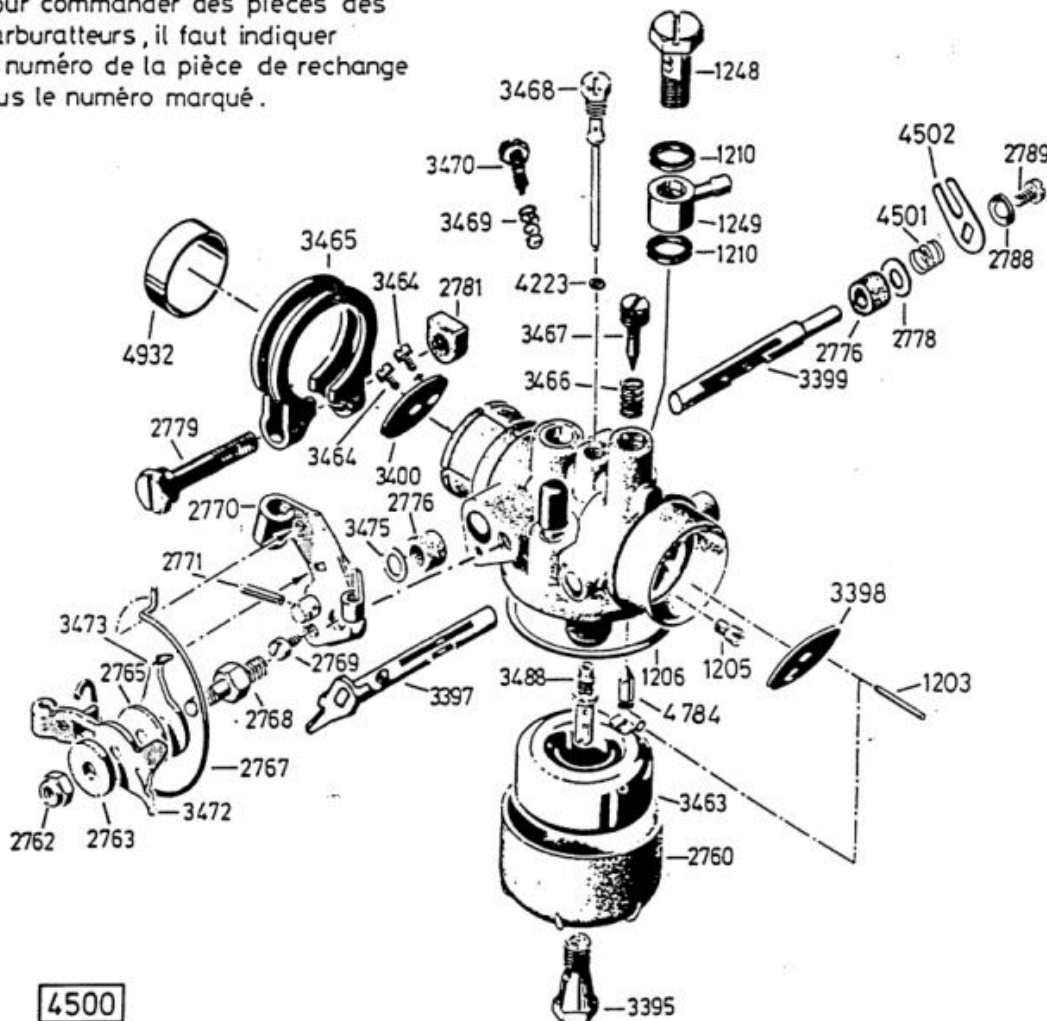

Enduro Bezeichnung: AS 27/3 EnduroÂ Â Modell: AS 27/3Â Â Jahr: 2002

Enduro Bezeichnung: AS 27/3 EnduroÂ Â Modell: AS 27/3Â Â Jahr: 2002

HRB-27

Enduro Bezeichnung: AS 27/3 EnduroÂ Â Modell: AS 27/3Â Â Jahr: 2002

Enduro Bezeichnung: AS 27/3 EnduroÂ Â Modell: AS 27/3Â Â Jahr: 2002

AS 28/3
 AS 27/3
 AS 26 AH9/3

Enduro Bezeichnung: AS 27/3 Enduro Â Â Modell: AS 27/3Â Â Jahr: 2002

Bei Bestellung von Einzelteilen des Vergasers, ist die auf dem Vergasergehäuse eingeschlagene Vergasernummer zusätzlich zur Ersatzteilnummer anzugeben.

When ordering parts for carburetor, please state marked number additionally to spare part number.

Pour commander des pièces des carburateurs, il faut indiquer le numéro de la pièce de rechange plus le numéro marqué.

Enduro Bezeichnung: AS 27/3 Enduro Â Â Modell: AS 27/3Â Â Jahr: 2002

5506

Schwenkrad vollst.