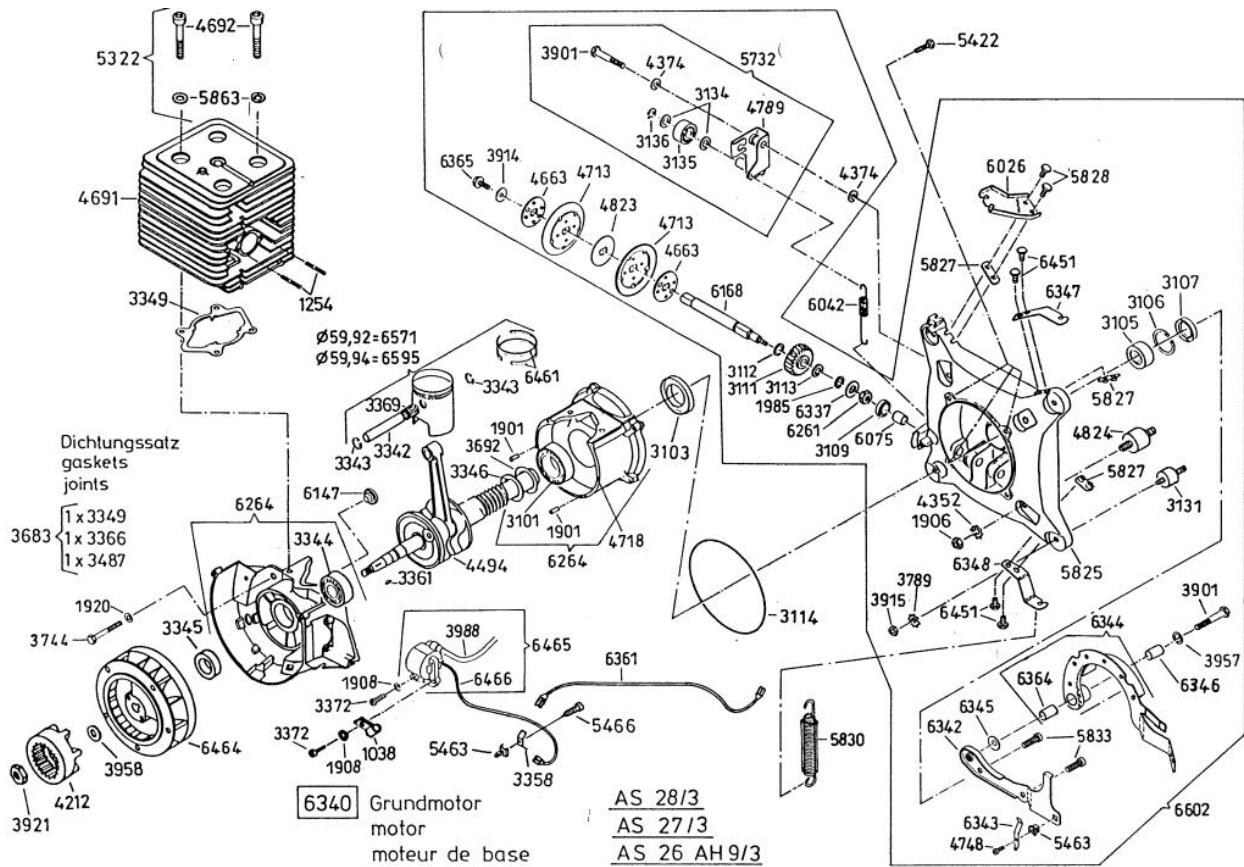

Enduro Bezeichnung: AS 27/3 EnduroÂ Â Modell: AS 27/3Â Â Jahr: 2002

Enduro Bezeichnung: AS 27/3 EnduroÂ Â Modell: AS 27/3Â Â Jahr: 2002

HRB-27

Enduro Bezeichnung: AS 27/3 EnduroÂ Â Modell: AS 27/3Â Â Jahr: 2002

Enduro Bezeichnung: AS 27/3 EnduroÂ Â Modell: AS 27/3Â Â Jahr: 2002

AS 28/3
 AS 27/3
 AS 26 AH9/3

Enduro Bezeichnung: AS 27/3 Enduro Â Â Modell: AS 27/3Â Â Jahr: 2002

Bei Bestellung von Einzelteilen des Vergasers, ist die auf dem Vergasergehäuse eingeschlagene Vergasernummer zusätzlich zur Ersatzteilnummer anzugeben.

When ordering parts for carburetor, please state marked number additionally to spare part number.

Pour commander des pièces des carburateurs, il faut indiquer le numéro de la pièce de rechange plus le numéro marqué.

Enduro Bezeichnung: AS 27/3 Enduro Â Â Modell: AS 27/3Â Â Jahr: 2002

5506

Schwenkrad vollst.