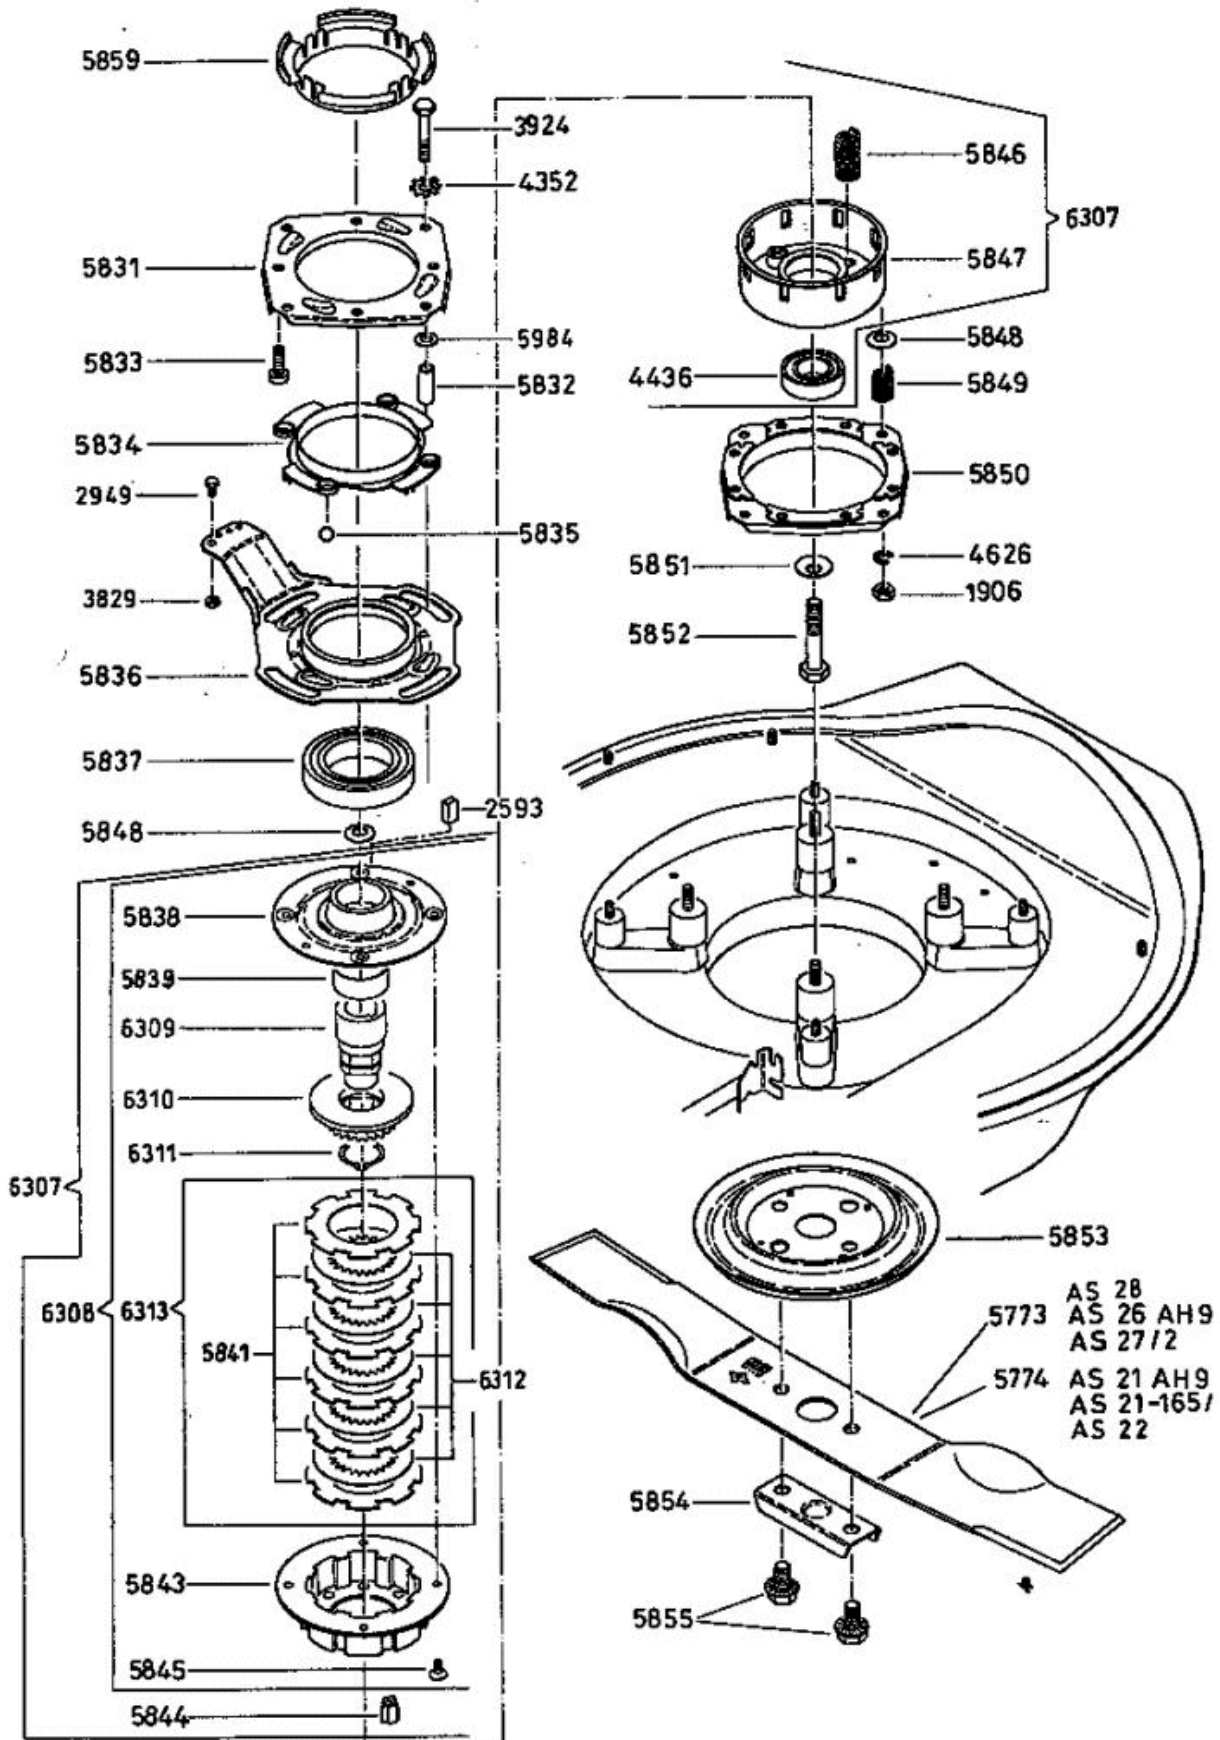

Enduro Bezeichnung: AS 22 Enduro Modell: AS 22 Jahr: 2002

Enduro Bezeichnung: AS 22 EnduroÂ Modell: AS 22 Jahr: 2002

**6019** Antriebsblock mit Messerkupplung  
driving unit with blade clutch  
moteur complet avec debayage de lame

**6020** Antriebsblock ohne Messerkupplung  
driving unit without blade clutch  
moteur complet sans debayage de lame

Enduro Bezeichnung: AS 22 EnduroÂ Modell: AS 22 Jahr: 2002

Enduro Bezeichnung: AS 22 Enduro Modell: AS 22 Jahr: 2002

Enduro Bezeichnung: AS 22 Enduro Modell: AS 22 Jahr: 2002

Enduro Bezeichnung: AS 22 Enduro Modell: AS 22 Jahr: 2002

Enduro Bezeichnung: AS 22 Enduro Modell: AS 22 Jahr: 2002

Enduro Bezeichnung: AS 22 Enduro Modell: AS 22 Jahr: 2002

Enduro Bezeichnung: AS 22 EnduroÂ Modell: AS 22 Jahr: 2002

5506

Schwenkrad vollst.