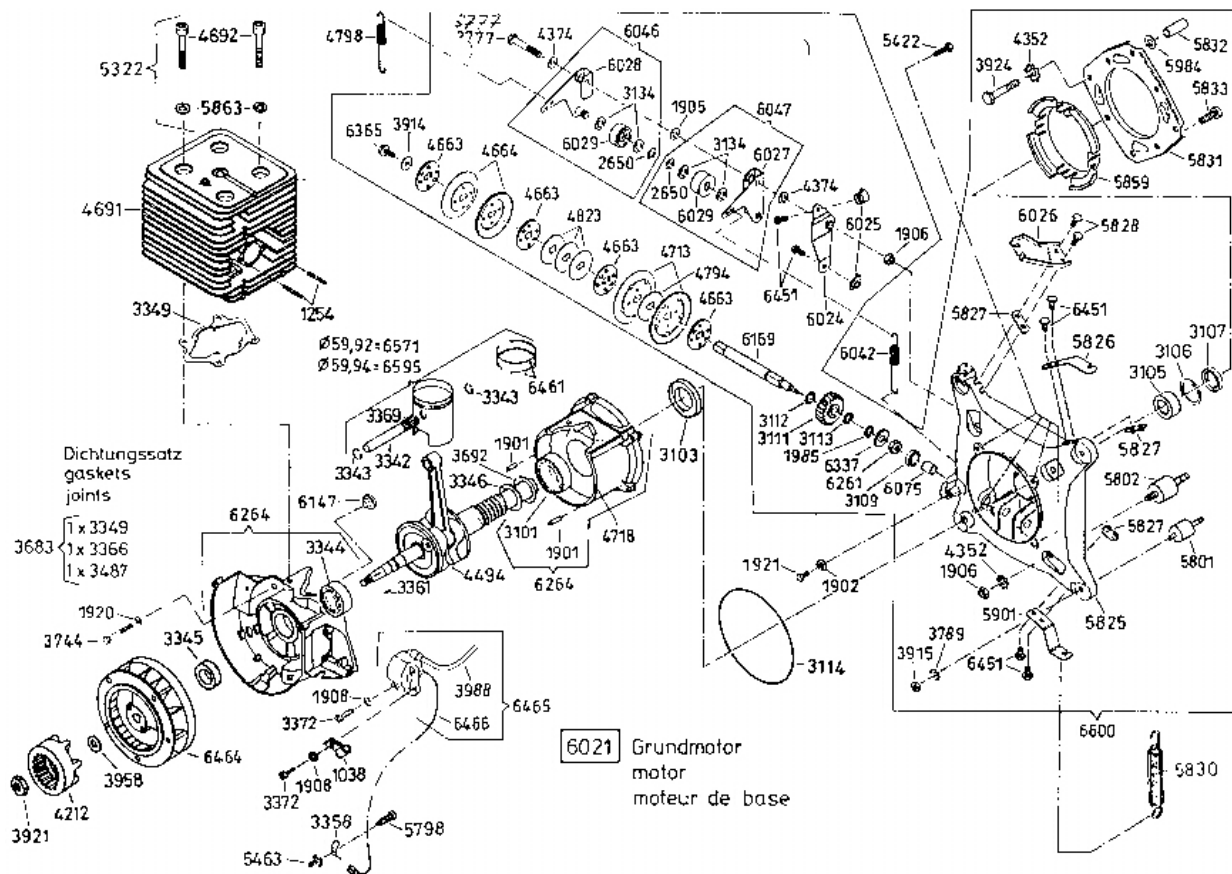

Enduro Bezeichnung: AS 22 Enduro Modell: AS 22 Jahr: 2002

Enduro Bezeichnung: AS 22 EnduroÂ Modell: AS 22 Jahr: 2002

**6019** Antriebsblock mit Messerkupplung  
driving unit with blade clutch  
moteur complet avec debayage de lame

**6020** Antriebsblock ohne Messerkupplung  
driving unit without blade clutch  
moteur complet sans debayage de lame

Enduro Bezeichnung: AS 22 EnduroÂ Modell: AS 22 Jahr: 2002

Enduro Bezeichnung: AS 22 Enduro Modell: AS 22 Jahr: 2002

Enduro Bezeichnung: AS 22 Enduro Modell: AS 22 Jahr: 2002

Enduro Bezeichnung: AS 22 Enduro Modell: AS 22 Jahr: 2002

Enduro Bezeichnung: AS 22 Enduro Modell: AS 22 Jahr: 2002

Enduro Bezeichnung: AS 22 Enduro Modell: AS 22 Jahr: 2002

Enduro Bezeichnung: AS 22 EnduroÂ Modell: AS 22 Jahr: 2002

5506

Schwenkrad vollst.