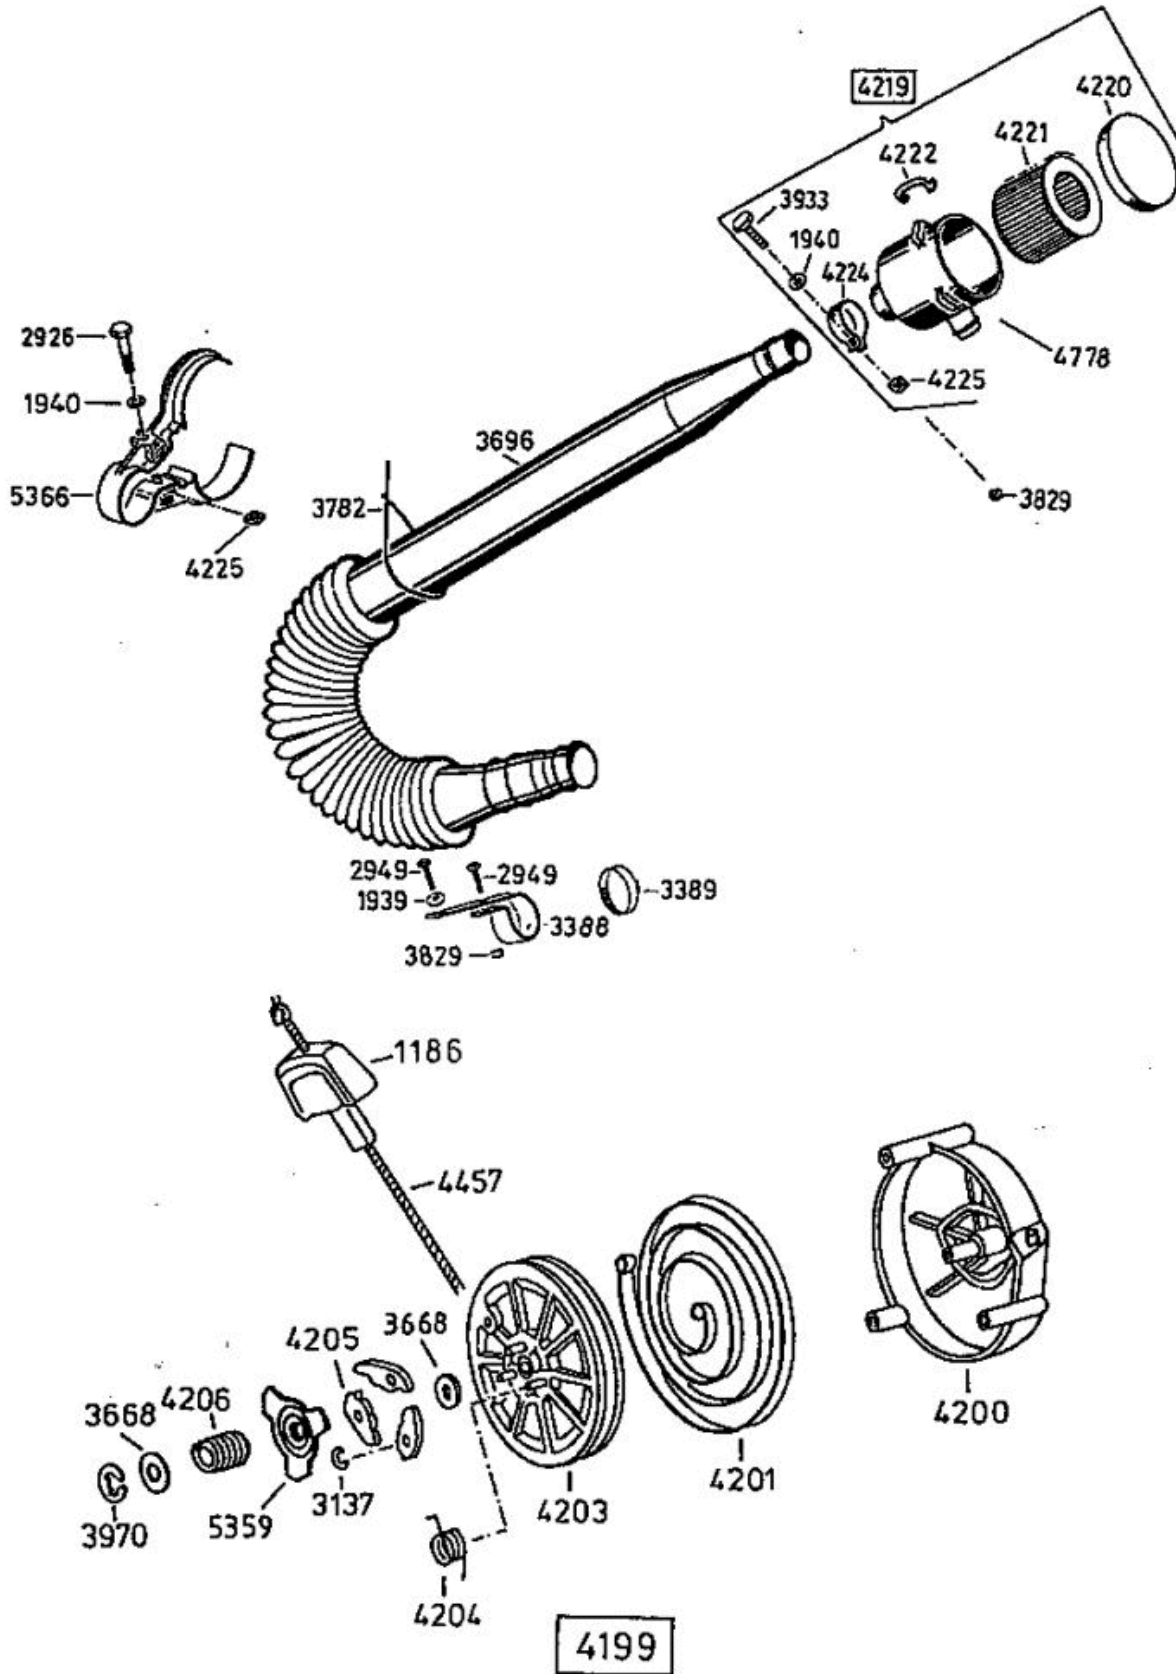

Enduro Bezeichnung: AS 22 Enduro Modell: AS 22 Jahr: 2002

Enduro Bezeichnung: AS 22 EnduroÂ Modell: AS 22 Jahr: 2002

**6019** Antriebsblock mit Messerkupplung  
driving unit with blade clutch  
moteur complet avec debayage de lame

**6020** Antriebsblock ohne Messerkupplung  
driving unit without blade clutch  
moteur complet sans debayage de lame

Enduro Bezeichnung: AS 22 EnduroÂ Modell: AS 22 Jahr: 2002

Enduro Bezeichnung: AS 22 Enduro Modell: AS 22 Jahr: 2002

Enduro Bezeichnung: AS 22 Enduro Modell: AS 22 Jahr: 2002

Enduro Bezeichnung: AS 22 Enduro Modell: AS 22 Jahr: 2002

Enduro Bezeichnung: AS 22 Enduro Modell: AS 22 Jahr: 2002

Enduro Bezeichnung: AS 22 Enduro Modell: AS 22 Jahr: 2002

Enduro Bezeichnung: AS 22 EnduroÂ Modell: AS 22 Jahr: 2002

5506

Schwenkrad vollst.