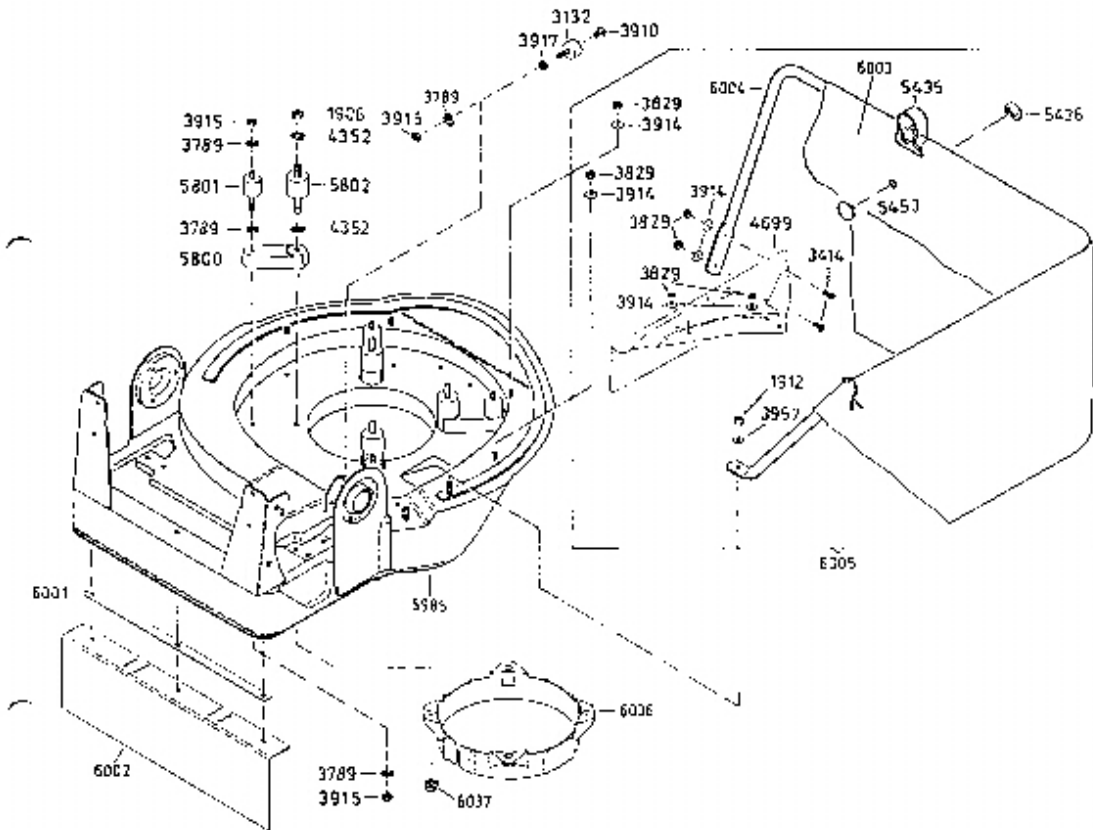

Enduro Bezeichnung: AS 22 Enduro Modell: AS 22 Jahr: 2002

Enduro Bezeichnung: AS 22 EnduroÂ Modell: AS 22 Jahr: 2002

**6019** Antriebsblock mit Messerkupplung  
driving unit with blade clutch  
moteur complet avec debayage de lame

**6020** Antriebsblock ohne Messerkupplung  
driving unit without blade clutch  
moteur complet sans debayage de lame

Enduro Bezeichnung: AS 22 EnduroÂ Modell: AS 22 Jahr: 2002

Enduro Bezeichnung: AS 22 Enduro Modell: AS 22 Jahr: 2002

Enduro Bezeichnung: AS 22 Enduro Modell: AS 22 Jahr: 2002

Enduro Bezeichnung: AS 22 Enduro Modell: AS 22 Jahr: 2002

Enduro Bezeichnung: AS 22 Enduro Modell: AS 22 Jahr: 2002

Enduro Bezeichnung: AS 22 Enduro Modell: AS 22 Jahr: 2002

Enduro Bezeichnung: AS 22 EnduroÂ Modell: AS 22 Jahr: 2002

5506

Schwenkrad vollst.