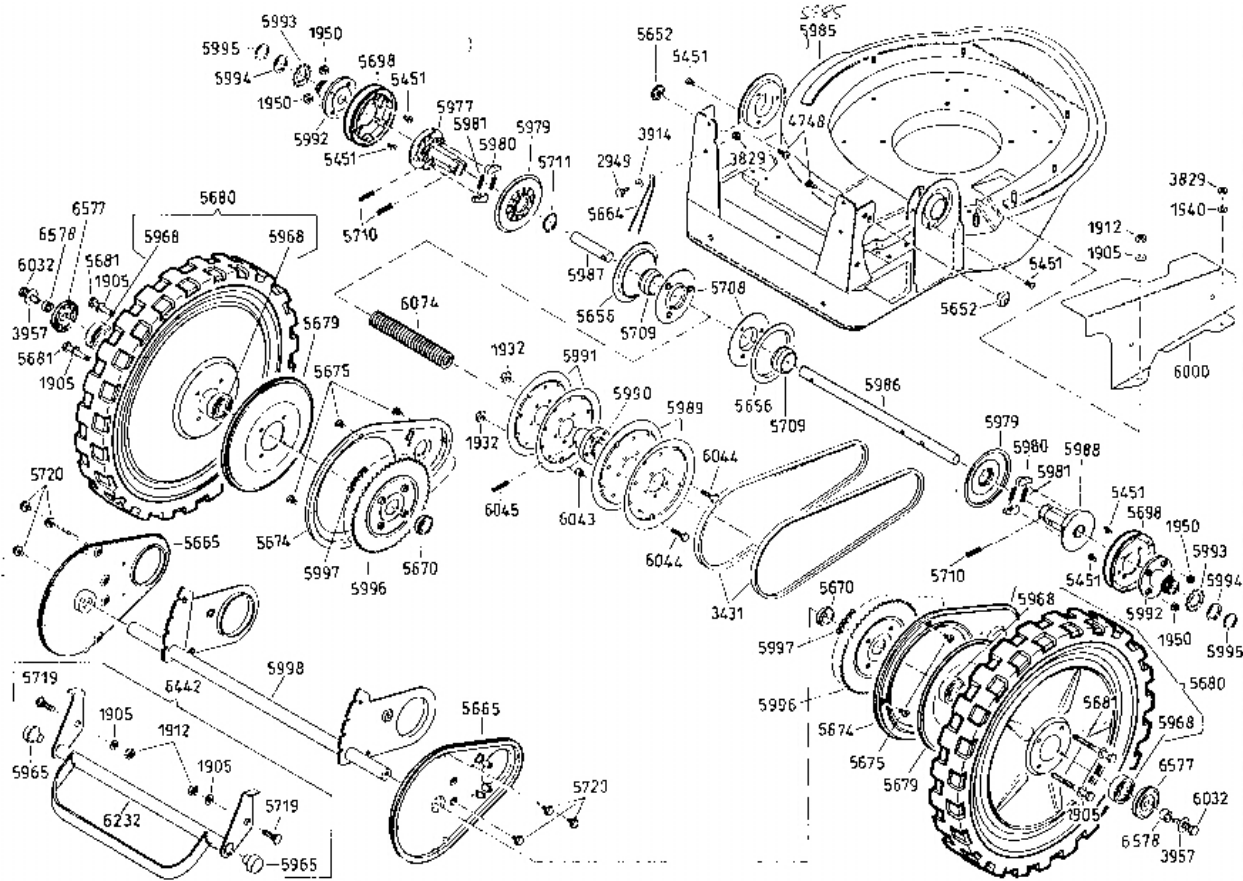

Enduro Bezeichnung: AS 22 Enduro Modell: AS 22 Jahr: 2002

Enduro Bezeichnung: AS 22 EnduroÂ Modell: AS 22 Jahr: 2002

**6019** Antriebsblock mit Messerkupplung  
driving unit with blade clutch  
moteur complet avec debayage de lame

**6020** Antriebsblock ohne Messerkupplung  
driving unit without blade clutch  
moteur complet sans debayage de lame

Enduro Bezeichnung: AS 22 EnduroÂ Modell: AS 22 Jahr: 2002

Enduro Bezeichnung: AS 22 Enduro Modell: AS 22 Jahr: 2002

Enduro Bezeichnung: AS 22 Enduro Modell: AS 22 Jahr: 2002

Enduro Bezeichnung: AS 22 Enduro Modell: AS 22 Jahr: 2002

Enduro Bezeichnung: AS 22 Enduro Modell: AS 22 Jahr: 2002

Enduro Bezeichnung: AS 22 Enduro Modell: AS 22 Jahr: 2002

Enduro Bezeichnung: AS 22 EnduroÂ Modell: AS 22 Jahr: 2002

5506

Schwenkrad vollst.