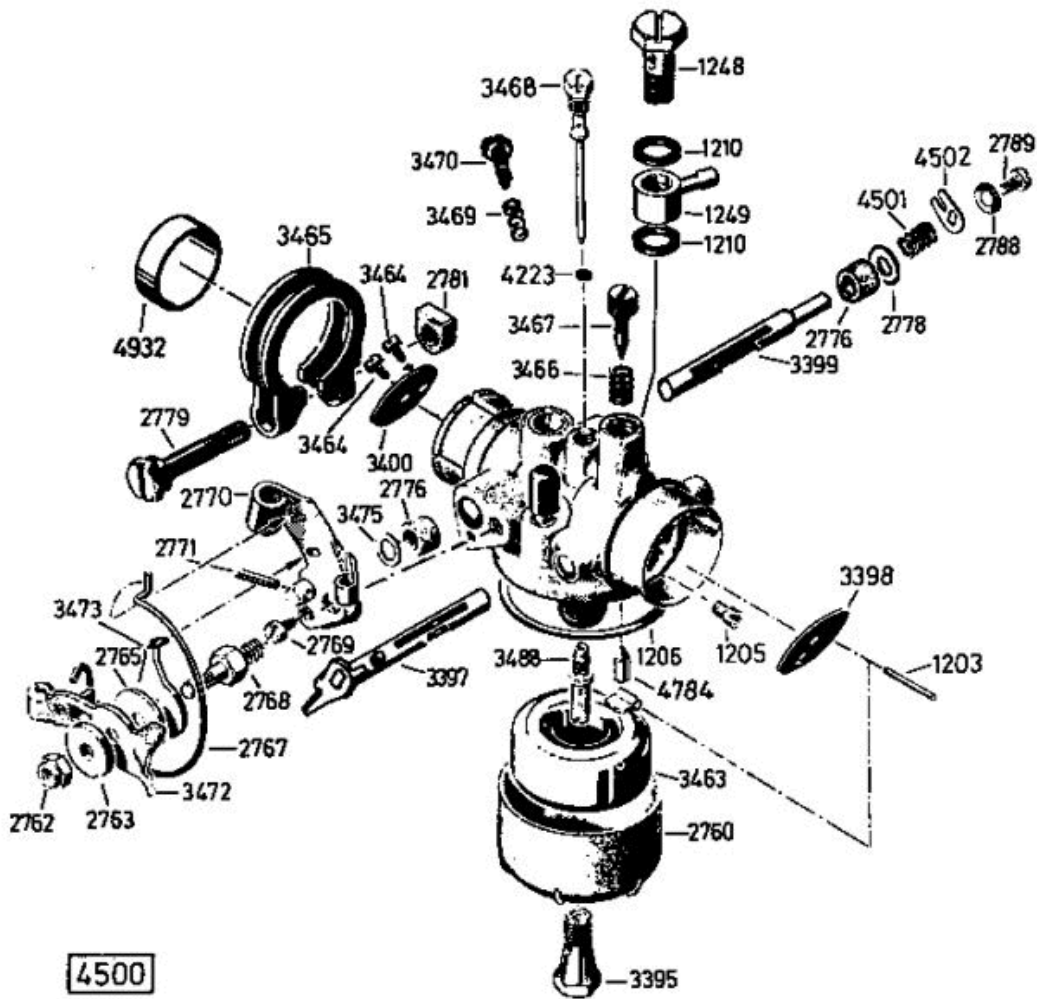

Enduro Bezeichnung: AS 22 Enduro Modell: AS 22 Jahr: 2002

Enduro Bezeichnung: AS 22 EnduroÂ Modell: AS 22 Jahr: 2002

**6019** Antriebsblock mit Messerkupplung  
driving unit with blade clutch  
moteur complet avec debayage de lame

Enduro Bezeichnung: AS 22 EnduroÂ Modell: AS 22 Jahr: 2002

5506

Schwenkrad vollst.