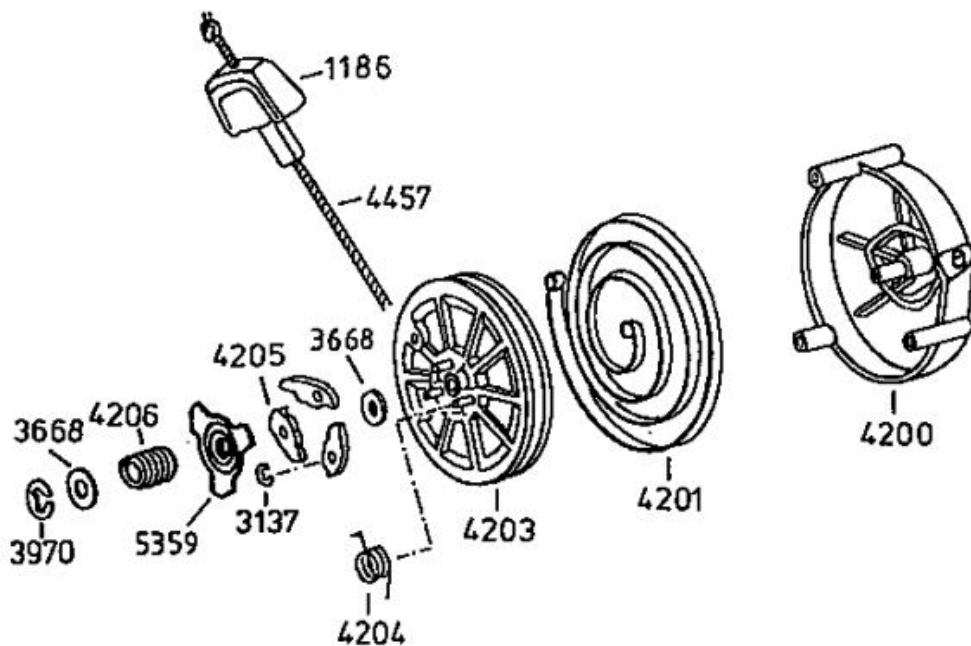

LVA

AllmÄrher Bezeichnung: AS 21 AH1 AllmÄrher Modell: AS 21 AH1 Jahr: 2002

Allmähher Bezeichnung: AS 21 AH1 Allmähher Modell: AS 21 AH1 Jahr: 2002

4199

- 3632** - Rutschkupplung ohne Messer  
 - friction clutch without blade  
 - l'embrayage à friction sans lame