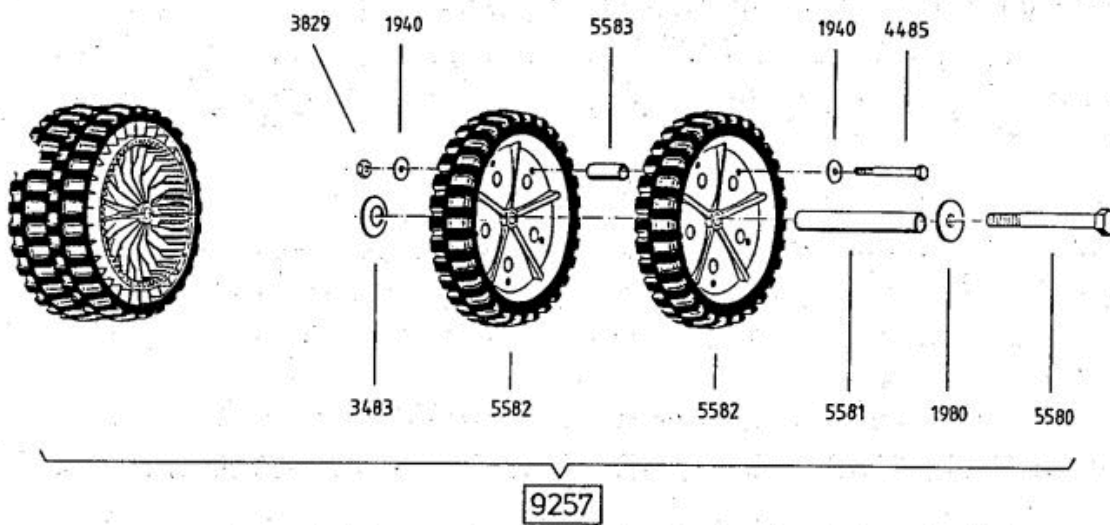

AllmÄher Bezeichnung: AS 21 AH1 AllmÄher Modell: AS 21 AH1 Jahr: 2002

DOB