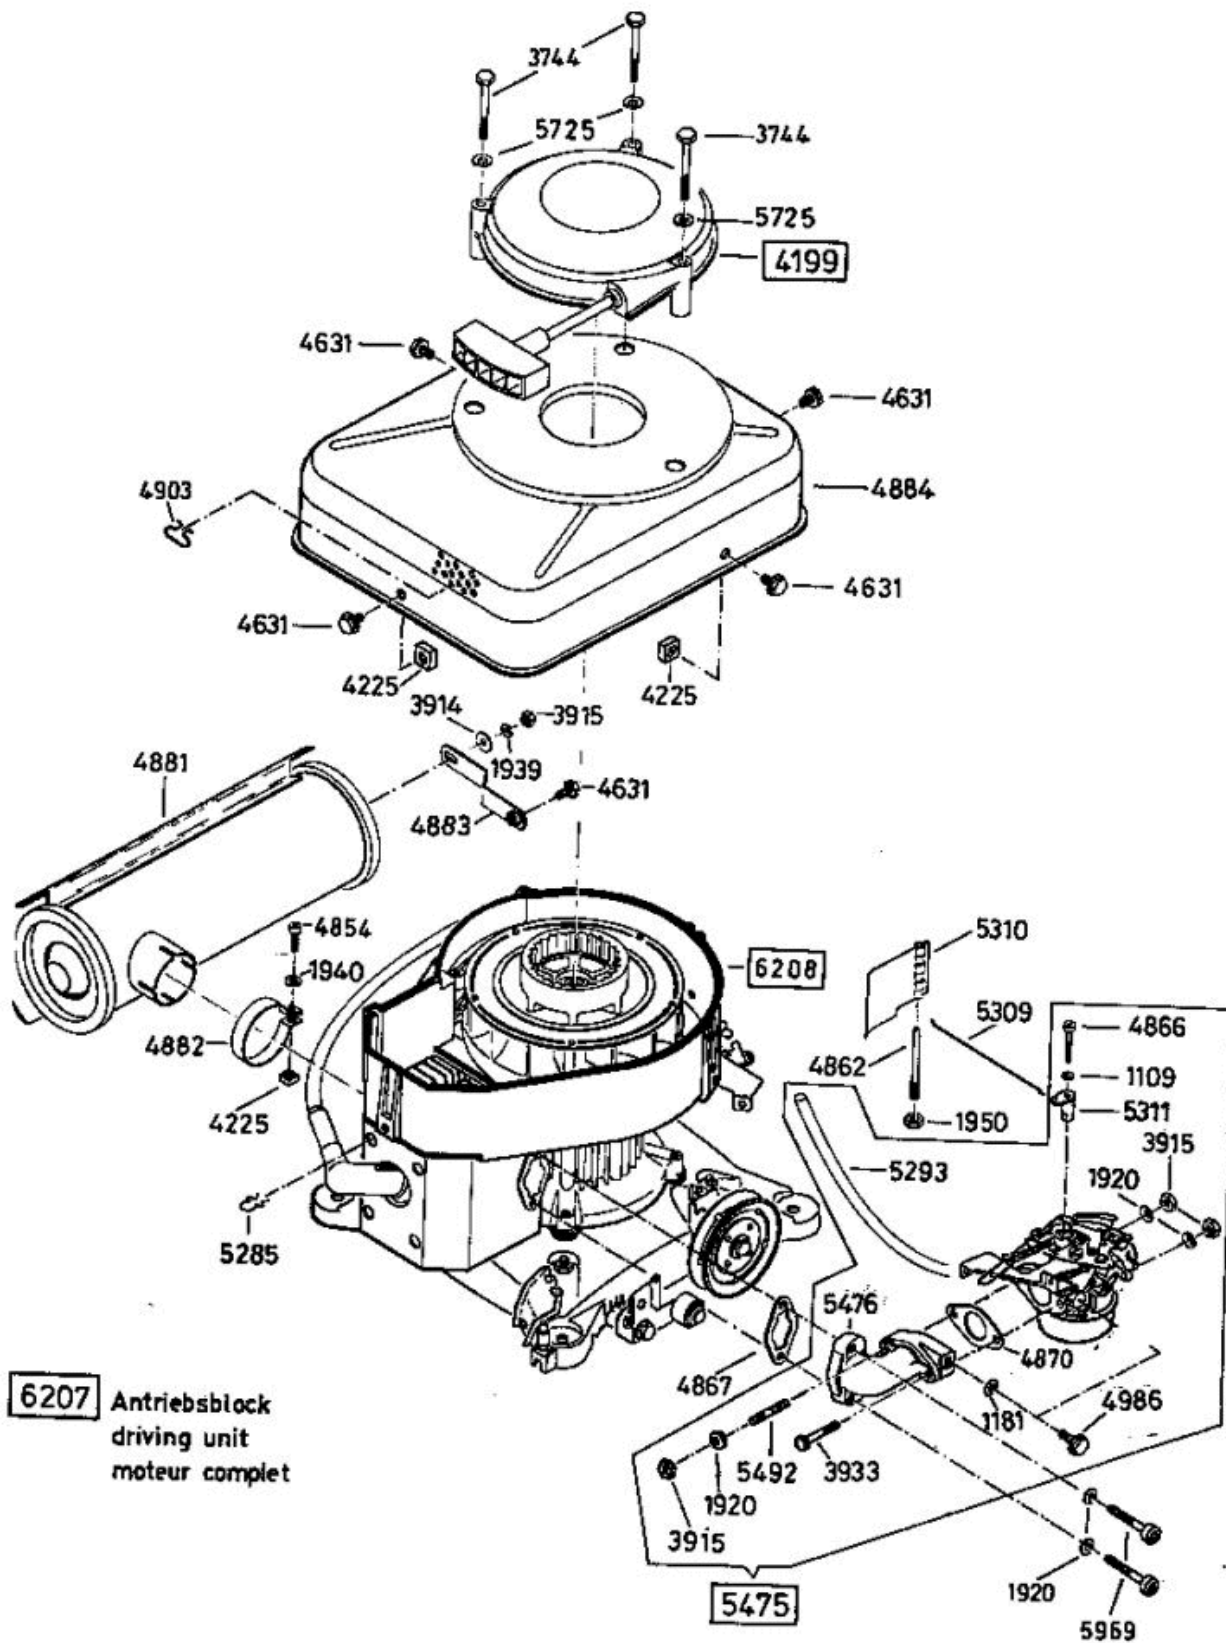

AllmÄher Bezeichnung: AS 21 AH1 AllmÄher Modell: AS 21 AH1 Jahr: 2002

AllmÄher Bezeichnung: AS 21 AH1 AllmÄher Modell: AS 21 AH1 Jahr: 2002

DOB

AllmÄher Bezeichnung: AS 21 AH1 AllmÄher Modell: AS 21 AH1 Jahr: 2002

AllmÄher Bezeichnung: AS 21 AH1 AllmÄher Modell: AS 21 AH1 Jahr: 2002

AllmÄher Bezeichnung: AS 21 AH1 AllmÄher Modell: AS 21 AH1 Jahr: 2002

AllmÄher Bezeichnung: AS 21 AH1 AllmÄher Modell: AS 21 AH1 Jahr: 2002

LVA

AllmÄrher Bezeichnung: AS 21 AH1 AllmÄrher Modell: AS 21 AH1 Jahr: 2002

Allmähher Bezeichnung: AS 21 AH1 Allmähher Modell: AS 21 AH1 Jahr: 2002

4199

- 3632** - Rutschkupplung ohne Messer  
 - friction clutch without blade  
 - l'embrayage à friction sans lame