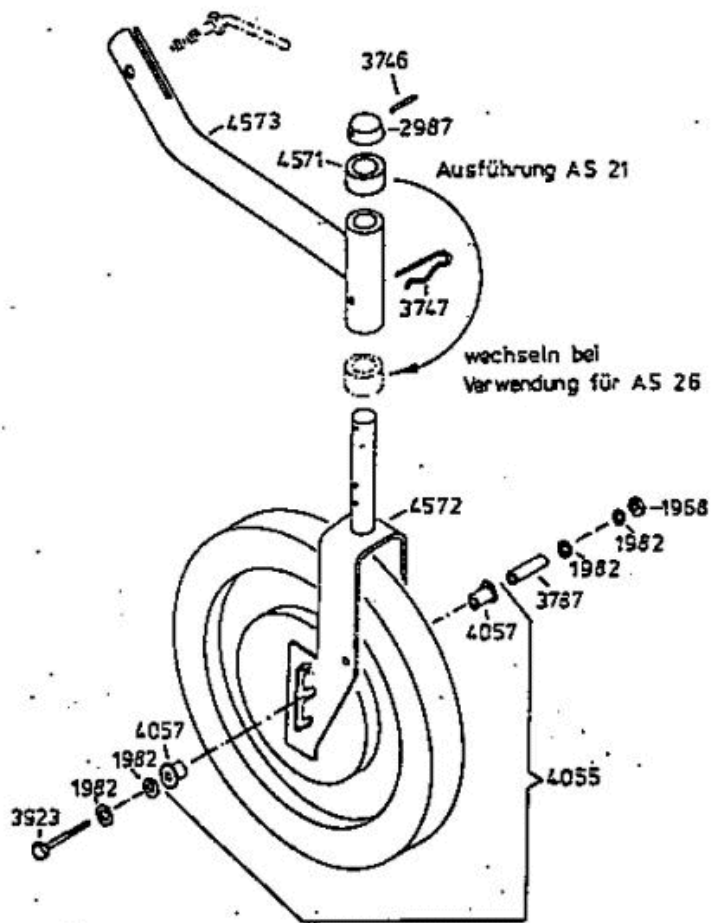

LVA

AllmÄrher Bezeichnung: AS 21 AH1 AllmÄrher Modell: AS 21 AH1 Jahr: 2002

Allmähher Bezeichnung: AS 21 AH1 Allmähher Modell: AS 21 AH1 Jahr: 2002

4199

- 3632** - Rutschkupplung ohne Messer  
 - friction clutch without blade  
 - l'embrayage à friction sans lame