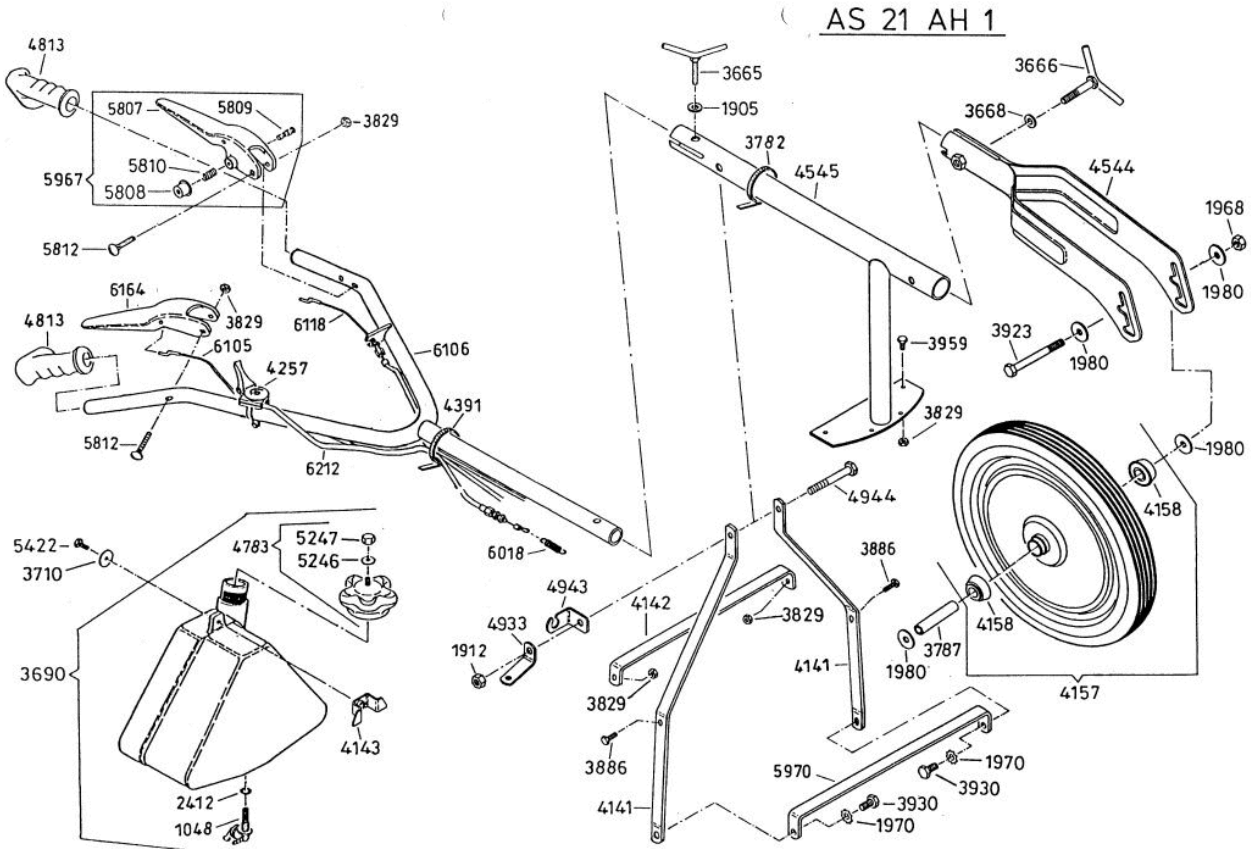

AllmÄher Bezeichnung: AS 21 AH1 AllmÄher Modell: AS 21 AH1 Jahr: 2002