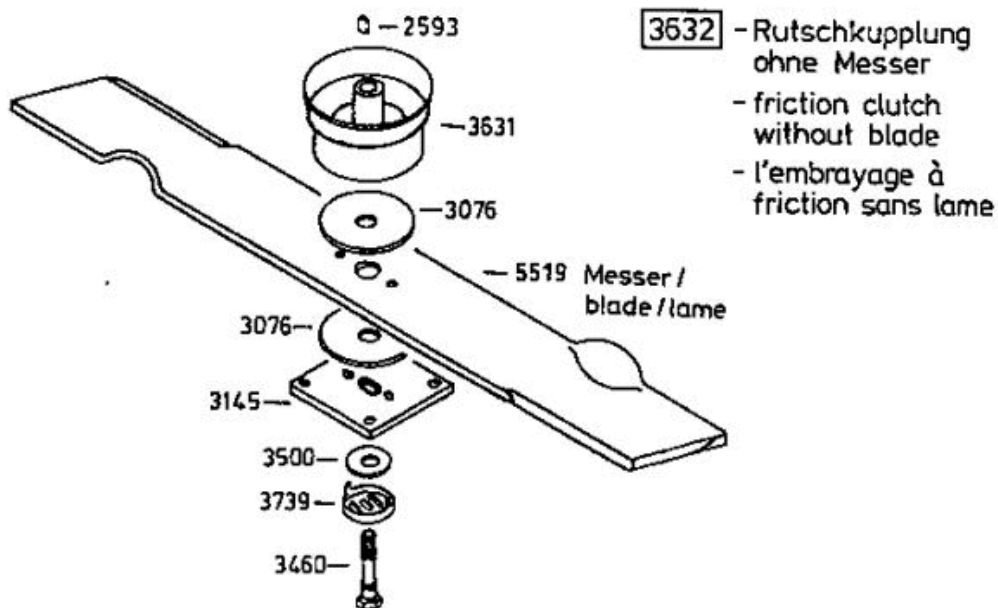

LVA

AllmÄrher Bezeichnung: AS 21 AH1 AllmÄrher Modell: AS 21 AH1 Jahr: 2002

Allmähher Bezeichnung: AS 21 AH1 Allmähher Modell: AS 21 AH1 Jahr: 2002

4199

- 3632** - Rutschkupplung ohne Messer  
 - friction clutch without blade  
 - l'embrayage à friction sans lame