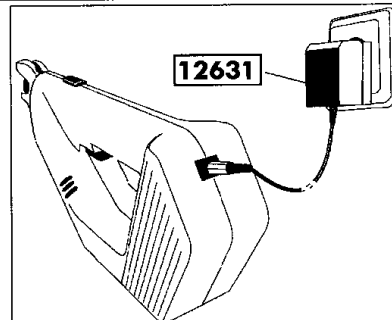

Accu-Programm Bezeichnung: Accu-Astschneider 200 AS Compact Modell: Jahr:

1/1	CompactAccu-Programm		Accu - ASTSCHNEIDER
2002	9,6 Volt		<b>200 AS</b> - Art. 65013
20020226			

\* ohne Abbildung: 11863 Hebel  
 11862 Sperrschieber  
 11866 Mikroschalter

Brill - GARTENGERÄTE GMBH \* POSTFACH 3161 \* D- 58422 WITTEN

BEST.-NR. PART-NO. NO.PIECE	BEZEICHNUNG DESCRIPTION DESIGNATION	Stck Qty. Qte.	BEST.-NR. PART-NO. NO.PIECE	BEZEICHNUNG DESCRIPTION DESIGNATION	Stck Qty. Qte.
11862	SPERRSCHIEBER	1	12599	SCHRAUBE ISO 7045-M4X6	1
11863*	HEBEL	1	70010	SÄGEBLATT-SET 750AS (2 STCK)	Set
11865*	SCHALTERTASTE	1			
11866*	MIKROSCHALTER	1	<b>ZUBEHÖR</b>		
11867	DRUCKFEDER	2			
11891	DECKEL AS	1	12618	GEBRAUCHSANWEISUNG 65013	1
11898	GEWINDEHÜLSE	1	12631	LADEGERÄT 9,6 V	1
12032	ZK-SCHRAUBE 3,5x20 KB	5	12602*	ACCU 9,6 V verdrahtet	1

Accu - ASTSCHNEIDER

**200 AS** - Art. 65013