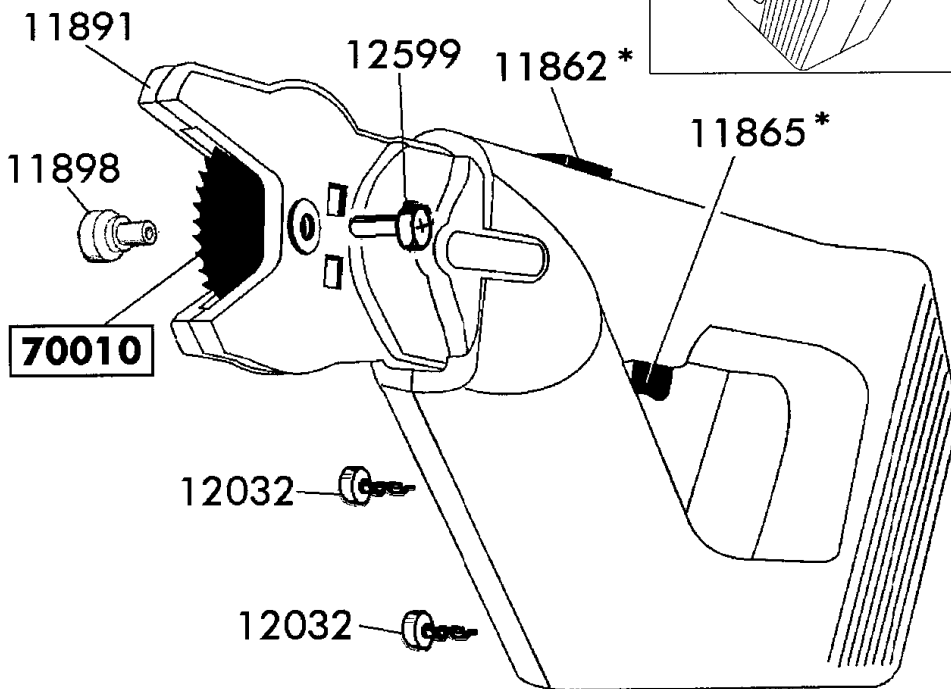

Accu-Programm Bezeichnung: Accu-Astschneider 200 AS Compact Modell: Jahr:

1/1	CompactAccu-Programm		Accu - ASTSCHNEIDER
2002	9,6 Volt		<b>200 AS</b> - Art. 65013
20020226			

\* ohne Abbildung: 11863 Hebel  
 11862 Sperrschieber  
 11866 Mikroschalter

Brill - GARTENGERÄTE GMBH \* POSTFACH 3161 \* D- 58422 WITTEN

BEST.-NR. PART-NO. NO.PIECE	BEZEICHNUNG DESCRIPTION DESIGNATION	Stck Qty. Qte.	BEST.-NR. PART-NO. NO.PIECE	BEZEICHNUNG DESCRIPTION DESIGNATION	Stck Qty. Qte.
11862	SPERRSCHIEBER	1	12599	SCHRAUBE ISO 7045-M4X6	1
11863*	HEBEL	1	70010	SÄGEBLATT-SET 750AS (2 STCK)	Set
11865*	SCHALTERTASTE	1			
11866*	MIKROSCHALTER	1	<b>ZUBEHÖR</b>		
11867	DRUCKFEDER	2			
11891	DECKEL AS	1	12618	GEBRAUCHSANWEISUNG 65013	1
11898	GEWINDEHÜLSE	1	12631	LADEGERÄT 9,6 V	1
12032	ZK-SCHRAUBE 3,5x20 KB	5	12602*	ACCU 9,6 V verdrahtet	1

Accu - ASTSCHNEIDER

**200 AS** - Art. 65013