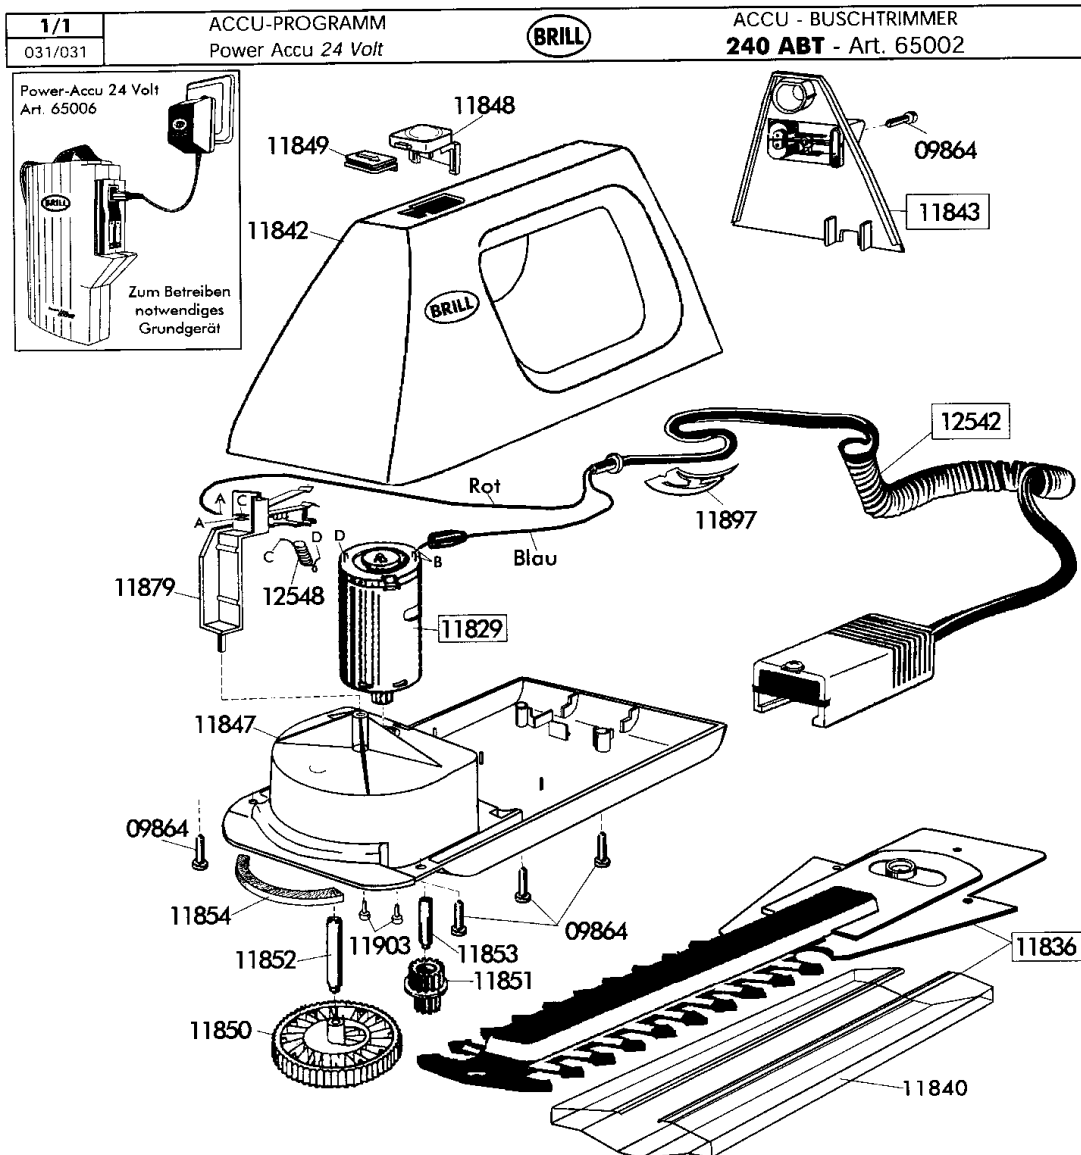

Accu-Programm Bezeichnung: Accu-Buschtrimmer 240 ABT Art. 65002 Modell: Jahr:

BEST.-NR. PART.-NO. NO.PIECE	BEZEICHUNG DESCRIPTION DESIGNATION	Stck Qty. Qte.	BEST.-NR. PART.-NO. NO.PIECE	BEZEICHUNG DESCRIPTION DESIGNATION	Stck Qty. Qte.
09864	LIB-SCHRAUBE DIN 7981-4,2x19	5	11853	ACHSE KLEIN	1
11829	E-MOTOR RS540	1	11854	ABSTREIFER	1
11836	MESSERSATZ 240 ABT KPPL	1	11879	AUFNAHME VOLLST.	1
11840	MESSERSCHUTZ 240 ABT ,LOSE	1	11897	FEDERMUTTER FM	1
11842	GEHÄUSE OBEN, BEDRUCKT	1	11903	ZYLINDERSCHRAUBE n.Z.	2
11843	BLLENDE KOMPLETT 240 ABT	1	12542	STECKER KOMPL 240 ABT	1
11847	GEHÄUSE, UNTEN	1	12548	DROSSEL nZ 240 ABT	1
11848	DRÜCKER	1		<b>ZUBEHÖR</b>	
11849	ARRETIERUNG	1	12436	GEBRAUCHSANWEISUNG 65002	1
11850	EXZENTERRAD	1	12530	LEPORELLO BRILL	1
11851	DOPPELRAD	1			
11852	ACHSE GROSS	1			

240 ABT - Art. 65002