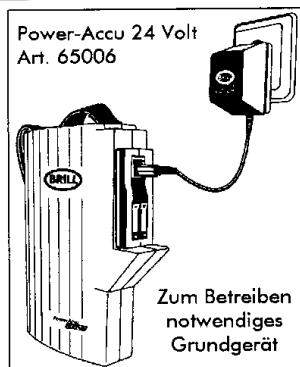

Accu-Programm Bezeichnung: Accu-Astsneider 750 AS Art. 65005 Modell: Jahr:

1/1 021/031	ACCU-PROGRAMM Power Accu 24 Volt	BRILL	ACCU - ASTSCHNEIDER 750 AS - Art. 65005
----------------	-------------------------------------	--------------	---