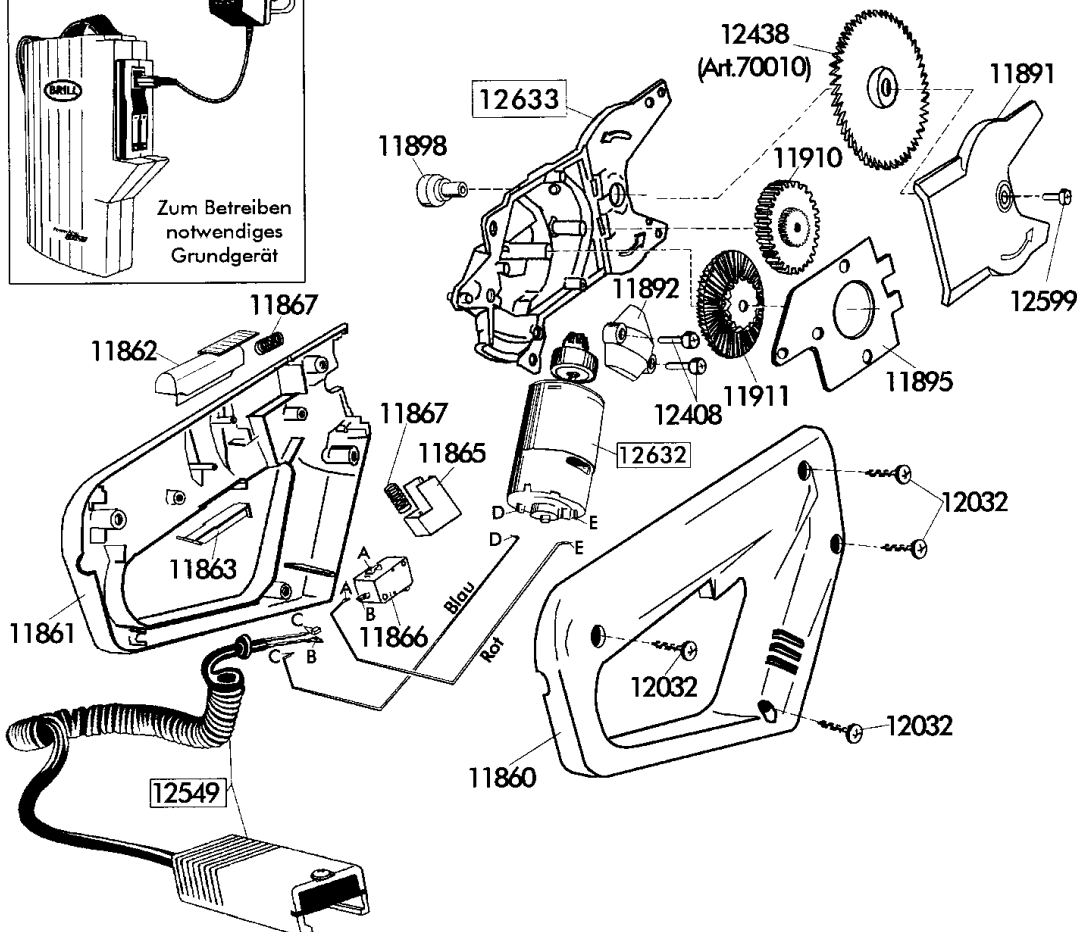

Accu-Programm Bezeichnung: Accu-Astsneider 750 AS Art. 65005 Modell: Jahr:

1/1 021/031	ACCU-PROGRAMM Power Accu 24 Volt	BRILL	ACCU - ASTSCHNEIDER 750 AS - Art. 65005
----------------	-------------------------------------	--------------	---

Brill - GARTENGERÄTE GMBH * POSTFACH 3161 * D- 58422 WITTEN

BEST.-NR. PART-NO. NO.PIECE	BEZEICHNUNG DESCRIPTION DESIGNATION	Stck Qty. Qte.	BEST.-NR. PART-NO. NO.PIECE	BEZEICHNUNG DESCRIPTION DESIGNATION	Stck Qty. Qte.
11860	GEHÄUSE 750AS RTS	1	11911	ZAHNRAD	1
11861	GEHÄUSE 750AS LKS	1	12032	ZK-SCHRAUBE 3,5x20 KB	4
11862	SPERRSCHIEBER	1	12408	SCHRAUBE DIN 7500-C M4X20 TT	2
11863	HEBEL	1	12438	SÄGEBLATT 750 AS, LOSE	1
11865	SCHALTERTASTE	1	12549	STECKER KOMPL 750 AS	1
11866	MIKROSCHALTER	1	12599	SCHRAUBE ISO 7045-M4X6	1
11867	DRUCKFEDER	2	12632	E-MOTOR RS755SF m.Lager & Ritzel KPL.	1
11891	DECKEL 750AS	1	12633	GETRIEBEGEHÄUSE 750AS KPL.	1
11892	LAGERDECKEL	1		ZUBEHÖR	
11895	ABDECKUNG 750AS	1	12446	GEBRAUCHSANWEISUNG 750 AS	1
11898	GEWINDEHÜLSE	1	12530	LEPORELLO BRILL	1
11910	DOPPELZAHNRAD	1	12589	SÄGEBLATTSCHUTZ	Option
			70010	SÄGEBLATT-SET 750AS (2 STCK)	Option

750 AS - Art. 65005