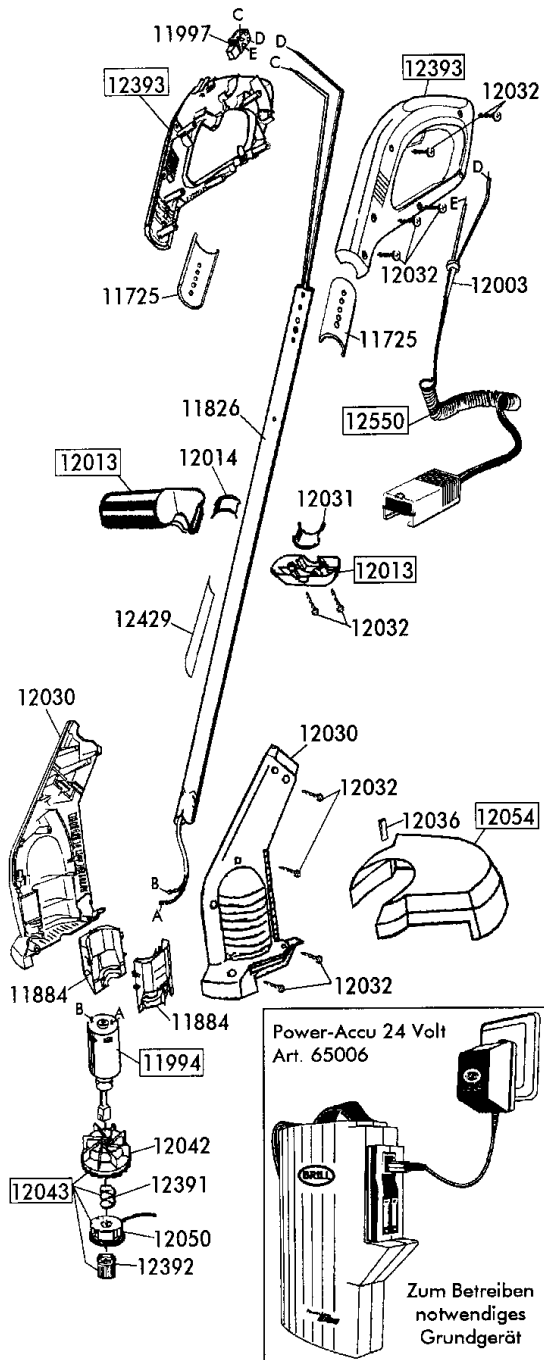

Accu-Programm Bezeichnung: Accu-Rasentrimmer 270 ART Art. 65004 Modell: Jahr:

1/1	ACCU-PROGRAMM		ACCU - RASENTRIMMER
021/021	Power Accu 24 Volt		<b>270 ART</b> - Art. 65004

BEST.-NR. PART-NO. NO. PIECE	BEZEICHNUNG DESCRIPTION DESIGNATION	Stck Qty. Qty.
11725	AUSGLEICHSSCHALE 65004	2
11826	ROHR 65004	1
11884	MOTORTRÄGER ACCU	2
11994	E-MOTOR 24 V KPL.	1
11997	SCHALTER 12-24V DC	1
12003	KNICKSCHUTZTÜLE 75027	1
12013	ZWISCHENGRIFF OBEN+UNTEN	1
12014	KLEMMSTÜCK	1
12030	MOTORGEHÄUSEPAAR 75027	1
12031	HALBBUCHSE	1
12032	ZK-SCHRAUBE 3,5x20 KB	15
12036	MESSER TIPP , LOSE	1
12042	SPULENHALTER 75026	
12043	SCHNEIDKOPF 75026 KPL.	1
12050	NACHFÜLLMAGAZIN 1,4 / 6m	
12054	SCHUTZTELLER 230 M.MESSER MONT.	1
12391	FEDER 200RT	1
12392	TIPP-KNOPF 200RT	1
12393	FÜHRUNGSGRIFF RTS/LKS KPL	1
12429	PICTOGRAMMAUFKLEBER ACCU	1
12550	STECKER 65004 KOMPL.	1
	<b>ZUBEHÖR</b>	
11999	GEBRAUCHSANWEISUNG 65004	1
12530	LEPORELLO BRILL	1

ACCU - RASENTRIMMER  
**270 ART** - Art. 65004