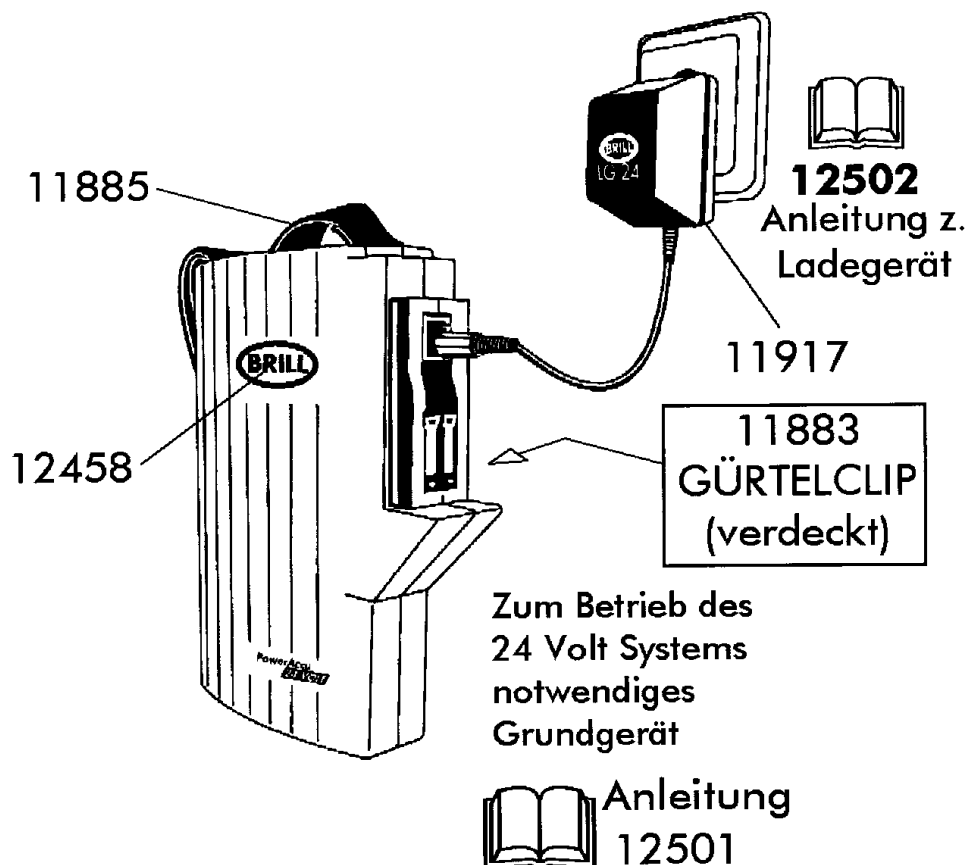

Accu-Programm Bezeichnung: Power-Accu 24 Volt Art. 65006 Modell: Jahr:

|                 |                                     |   |   |
|-----------------|-------------------------------------|---|---|
| 1/1<br>20020131 | ACCU-PROGRAMM<br>Power Accu 24 Volt |  | <b>POWER-ACCU 24 Volt</b><br>Art. 65006 |
|-----------------|-------------------------------------|---|---|

**Power-Accu 24 Volt**  
Art. 65006

**Brill - GARTENGERÄTE GMBH \* POSTFACH 3161 \* D- 58422 WITTEN**

| BEST.-NR.<br>PART-NO.<br>NO.PIECE | BEZEICHNUNG<br>DESCRIPTION<br>DESIGNATION | Stck<br>Qty.<br>Qte. | BEST.-NR.<br>PART-NO.<br>NO.PIECE | BEZEICHNUNG<br>DESCRIPTION<br>DESIGNATION | Stck<br>Qty.<br>Qte. |
|-----------------------------------|---|----------------------|-----------------------------------|---|----------------------|
| 11883                             | Gürtelclip, lose                          | 1                    | 12458                             | Aufkleber Brill Logo                      | 1                    |
| 11885                             | Tragegurt z. 65006                        | 1                    | 12501                             | Gebrauchsanleitung 65006                  | 1                    |
| 11917                             | Ladegerät MEC NiCd 24V                    | 1                    | 12502                             | Anleitung z. Ladegerät                    | 1                    |

**POWER-ACCU 24 Volt**  
Art. 65006