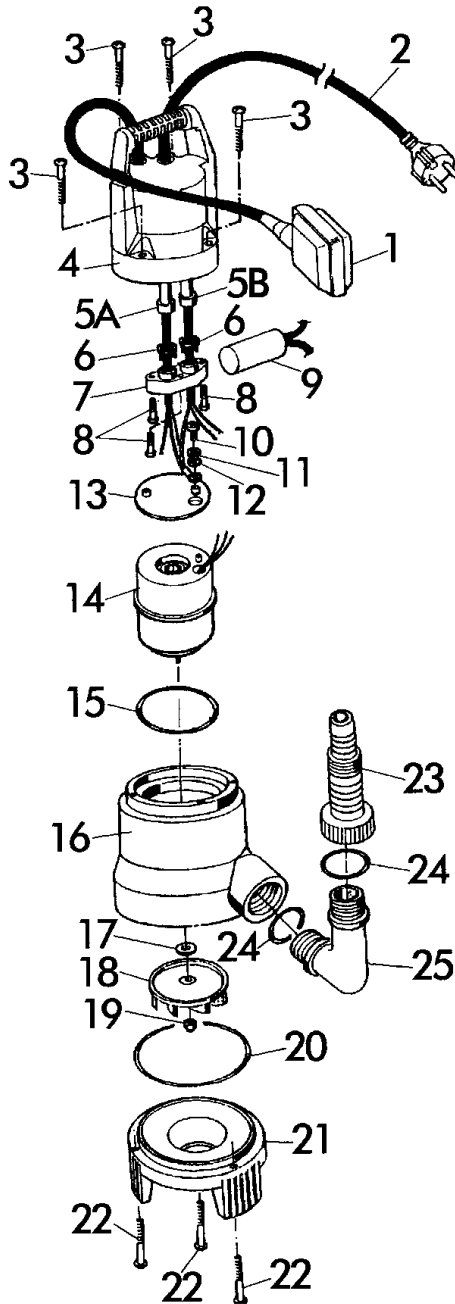

Pumpen Bezeichnung: Schmutzwasserpumpe 350 SP Art. 78980, 750 SP Art. 78981 Modell: Jahr:

1/1 GARTENPUMPEN  
060

SCHMUTZWASSERPUMPE  
**350 SP** - Art.78980  
**750 SP** - Art.78981

Brill Gartengeräte GmbH, Postfach 3161, 58422 Witten

POS.	BEST.-NR.	BEZEICHNUNG
REF.NO.	PART.-NR.	DESCRIPTION
POS.	NO.PIECE	DESIGNATION
1	P0046	Schwimmerschalter
2	P0039	Netzkabel H07RNF / 10,27
3	P0009	Schraube INOX
4	P0071	Pumpendeckel
5 A	P0033	Kabeltülle D 9-60 Sh
5 B	P0033	Kabeltülle D 9-60 Sh
6	P0082	Kabelklemme
7	P0081	Kabelabdichtung
8	P0006	Schraube
9	P0043	Kondensator
10	P0003	Schraube M4 X10
11	P0013	Scheibe DIN 6798A
12	P0014	Scheibe
13	P0069	Motordeckel
14	P0091	Elektromotor 510 ( <b>350 SP</b> )
	P0092	Elektromotor 520 ( <b>750 SP</b> )
15	P0020	O-Ring 6350 88,27x5,34
16	P0097	Gehäuse grün 200
17	P0011	Dichtscheibe
18	P0065	Turbine 510 ( <b>350 SP</b> )
	P0066	Turbine 520 ( <b>750 SP</b> )
19	P0015	Hutmutter
20	P0027	O-Ring
21	P0073	Saugfuss
22	P0007	Schraube
23	P0075	Universalanschluss
24	P0021	O-Ring
25	P0074	TP-Winkelteil

SCHMUTZWASSERPUMPE  
**350 SP** - Art.78980  
**750 SP** - Art.78981