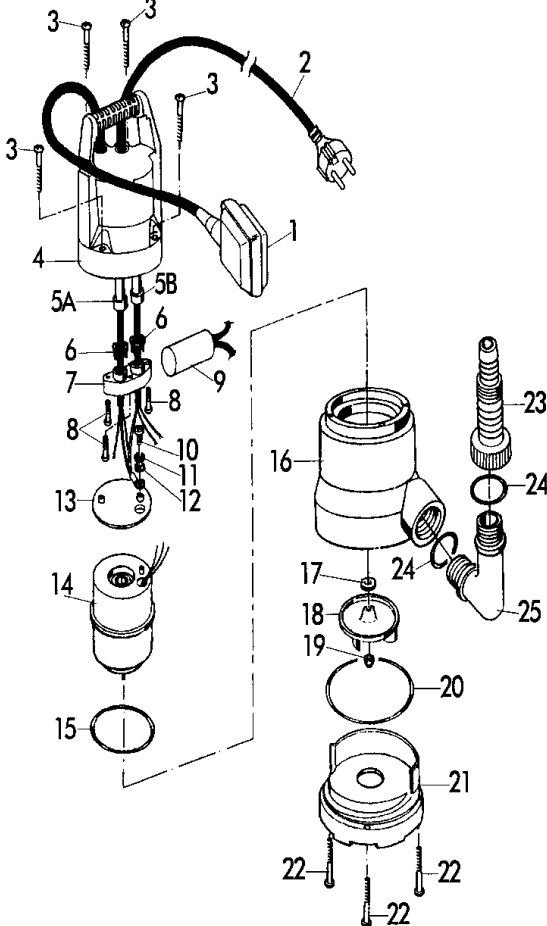

Pumpen Bezeichnung: Tauchpumpe 200 TP Art. 78970, 700 TP Art, 78971 Modell: Jahr:

1/1 GARTENPUMPEN
060

TAUCHPUMPEN
200 TP - Art. 78970
700 TP - Art. 78971

Brill - GARTENGERÄTE GMBH * POSTFACH 3161 * D- 58422 WITTEN

POS.	BEST.-NR.	BEZEICHNUNG
REF.NO.	PART-NO.	DESCRIPTION
POS.	NO. PIECE	DESIGNATION
1	P0046	Schwimmerschalter
2	P0102	Netzkabel (200 TP)
	P0039	Netzkabel HO7RNF / 10,27 (700TP)
3	P0009	Schraube INOX
4	P0071	Pumpendeckel
5A	P0033	Kabeltülle D 9-60 Sh (200+700TP)
5B	P0032	Kabeltülle D 7,1 - 60 Sh (200 TP)
	P0033	Kabeltülle D 9 - 60 Sh (700 TP)
6	P0082	Kabelklemme
7	P0081	Kabelabdichtung
8	P0006	Schraube
9	P0044	Kondensator (200 TP)
	P0043	Kondensator (700 TP)
10	P0003	Schraube M4 X10
11	P0013	Scheibe DIN 6798A
12	P0014	Scheibe
13	P0069	Motordeckel
14	P0093	Elektromotor 400 (200 TP)
	P0094	Elektromotor 420 (700 TP)
15	P0020	O-Ring 6350 88,27x5,34
16	P0097	Gehäuse grün 200
17	P0011	Dichtscheibe
18	P0101	Turbine 410 (200 TP)
	P0068	Turbine 420 (700 TP)
19	P0015	Hutmutter
20	P0027	O-Ring
21	P0072	Saugfuß
22	P0007	Schraube
23	P0075	Universalanschluss
24	P0021	O-Ring
25	P0074	TP-Winkelteil

TAUCHPUMPEN
200 TP - Art. 78970
700 TP - Art. 78971