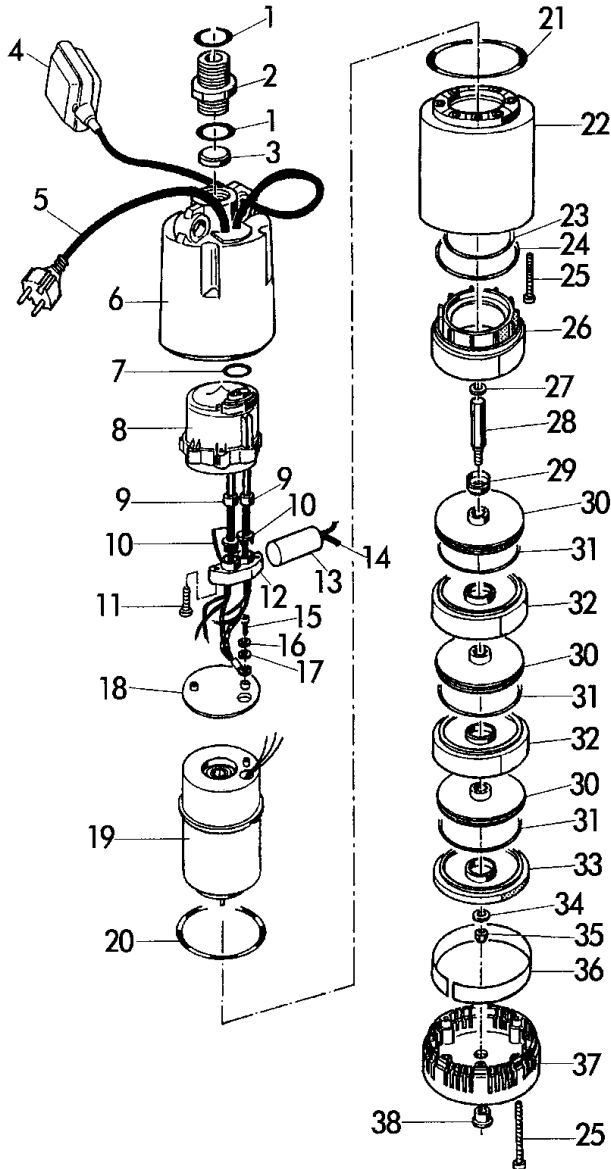

Pumpen Bezeichnung: Gartenpumpe Tauchdruckpumpe 800 TD Art. 78930 Modell: Jahr:

1/1  
060

GARTENPUMPEN

**TAUCHDRUCKPUMPE  
800 TD - Art. 78930**

**Brill - GARTENGERÄTE GMBH \* POSTFACH 3161 \* D- 58422 WITTEN**

POS.	BEST.-NR.	BEZEICHNUNG
REF. NO.	PART-NO.	DESCRIPTION
POS.	NO. PIECE	DESIGNATION
1	P0019	O-Ring 3112 28,25x2,62
2	P0079	Pumpen-Anschluss-Stück
3	P0087	Dichtung
4	P0046	Schwimmerschalter
5	P0040	Netzkabel H07RNF / 15,27
6	P0076	Pumpendeckel
7	P0028	O-Ring 4143 36,10x3,53
8	P0077	Deckel
9	P0033	Kabeltülle
10	P0082	Kabelklemme
11	P0006	Schraube
12	P0081	Kabelabdichtung
13	P0042	Kondensator 12,5yF
14	P0036	Kabel
15	P0003	Schraube M4 X10
16	P0013	Scheibe DIN 6798A
17	P0014	Scheibe
18	P0069	Motordeckel
19	P0099	Elektromotor TD
20	P0020	O-Ring 6350 88,27x5,34
21	P0024	O-Ring 4475 120,2x3,53
22	P0100	Gehäuse grün 800 TD
23	P0026	O-Ring 92,0x2,5
24	P0025	O-Ring 112,0x4,0
25	P0008	Schraube INOX
26	P0050	Gehäusedeckel
27	P0016	Scheibe INOX
28	P0051	Welle
29	P0029	Dichtung
30	P0055	Turbine
31	P0026	O-Ring 92,0x2,5
32	P0059	Turbinenaufnahme
33	P0070	Abschlussdeckel
34	P0018	Scheibe INOX
35	P0012	Hutmutter M8 Inox
36	P0049	Sieb Inox
37	P0078	Saugfuss
38	P0034	Stopfen

**TAUCHDRUCKPUMPE  
800 TD - Art. 78930**