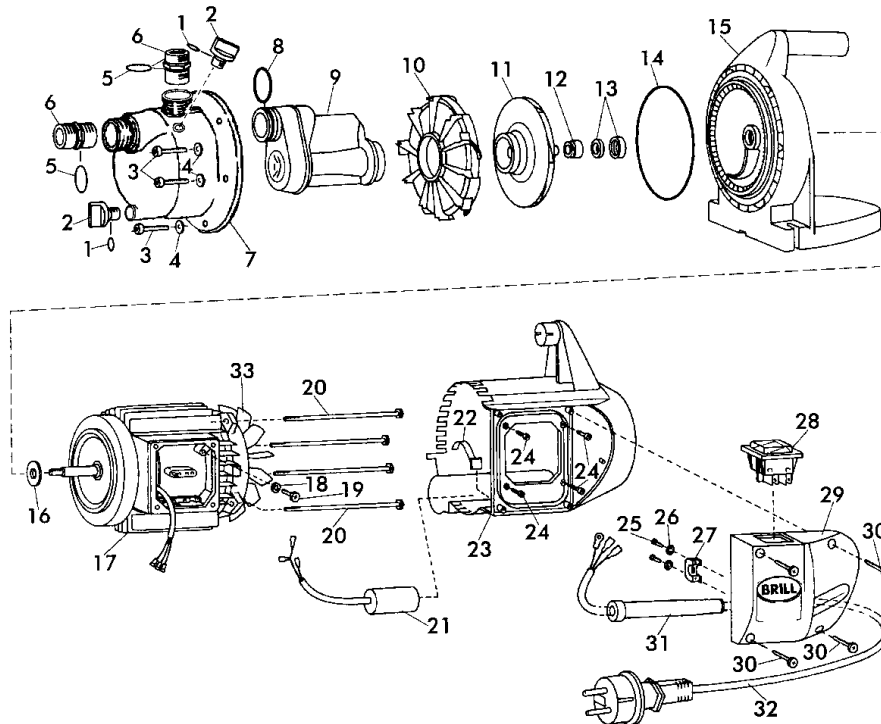

800 GP Inox - Art. 78910
1000 GP Inox - Art. 78911
1250 GP Inox - Art. 78912

Pumpen Bezeichnung: Gartenpumpe 800 GP 1000GP 1250 GP Modell: Jahr:

2/2
060

GARTENPUMPEN
GP

800 GP Inox - Art. 78910
1000 GP Inox - Art. 78911
1250 GP Inox - Art. 78912

POS. REF. NO. POS.	BEST.-NR. PART-NO. NO. PIECE	BEZEICHUNG DESCRIPTION DESIGNATION	POS. REF. NO. POS.	BEST.-NR. PART-NO. NO. PIECE	BEZEICHUNG DESCRIPTION DESIGNATION
1	P0022	O-Ring 3052	17	P0061	Elektromotor 110 (800 GP)
2	P0083	Verschluss-Schraube schwarz		P0062	Elektromotor 120 (1000 GP)
3	P0010	Schraube DIN 912 M8 X25		P0060	Elektromotor 130 (1250 GP)
4	P0017	Scheibe DIN 433 M8	18	P0014	Scheibe
5	P0019	O-Ring 3112	19	P0003	Schraube M4 X10
6	P0079	Anschluss-Stück 1"	20	P0002	Schraube M5 X145
7	P0056	Pumpendeckel INOX	21	P0089	Kondensator 12,5 (800 GP)
8	P0019	Dichtring 3112		P0090	Kondensator 16 (1000 GP)
9	P0057	Jetdüse 110 (800+1000 GP)	22	P0080	Kondensatorhalter
	P0058	Jetdüse 130 (1250 GP)	23	P0084	Gehäuse grün
10	P0067	Spiralgehäuse	24	P0004	Schraube M3,5 X 13
11	P0052	Turbine 110 (800 GP)	25	P0004	Schraube M3,5 X 13
	P0053	Turbine 120 (1000 GP)	26	P0013	Scheibe DIN 6798A
	P0054	Turbine 130 (1250 GP)	27	P0048	Kabelzugentlastung
12	P0030	Dichtung	28	P0045	Schalter kpl.
13	P0031	Gleitringdichtung	29	P0085	Schaltergehäuse grün
14	P0023	Dichtring 6600	30	P0005	Schraube 3,5X 20
15	P0088	Griffteil	31	P0033	Kabeltülle
16	P0035	Distanzring	32	P0038	Netzkabel
			33	P0047	Lüfterflügel

800 GP Inox - Art. 78910

1250 GP Inox - Art. 78912

1000 GP Inox - Art. 78911