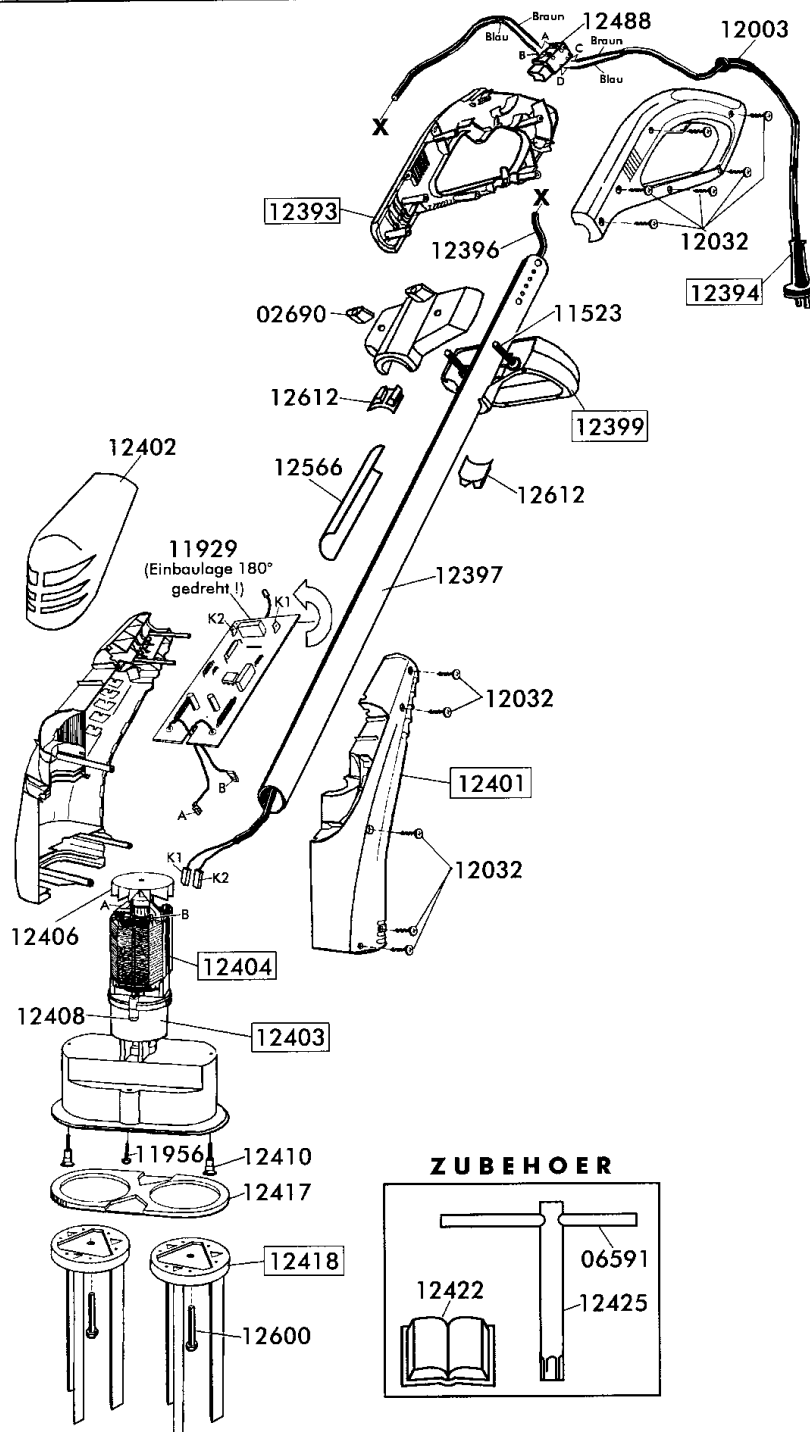

Elektro-Bodenkrümler Bezeichnung: Gardenboy 350 GB Modell: Jahr:

1/2	Elektro - Bodenkrümler	BRILL	GARDENBOY 350 GB - Art. 65000
041/041			

GARDENBOY
350 GB - Art. 65000

Elektro-BodenkrÄ¼mler Bezeichnung: Gardenboy 350 GB Modell: Jahr:

2/2	Elektro - Bodenkr¼mler		GARDENBOY 350 GB - Art. 65000
041/041			

Brill - GARTENGERÄTE GMBH * POSTFACH 3161 * D- 58422 WITTEN

BEST.-NR. PART-NO. NO.PIECE	BEZEICHNUNG DESCRIPTION DESIGNATION	Stck Qty. Qte.	BEST.-NR. PART-NO. NO.PIECE	BEZEICHNUNG DESCRIPTION DESIGNATION	Stck Qty. Qte.
02690	FLÜGELMUTTER M5 RAL2002	2	12406	LÜFTERFLÜGEL, LOSE	1
11523	FLR-SCHRAUBE DIN 603-5X35	2	12408	SCHRAUBE DIN 7500-C M4X20 TT	2
11929	ELEKTR. STEUERUNG 65000	1	12410	BLECHSCHRAUBE	2
11956	PT-SCHRAUBE KA50X20	2	12417	GETRIEBEDECKEL	1
12003	KNICKSCHUTZTÜLLE 75027	1	12418	ZINKENSCHIBE KOMPL. 350 GB	2
12032	ZK-SCHRAUBE 3,5x20 KB	11	12488	SCHALTER 65000	1
12393	FÜHRUNGSGRIFF RTS/LKS KPL	1	12566	PICTOGRAMM AUFKLEBER	1
12394	NETZKABEL KOMPLETT	1	12600	SKT-SCHRAUBE ISO 4017-5x20	2
12396	FLACHKABEL 65000	1	12612	BREMSSTÜCK	2
12397	AI - ROHR 772x1,5	1	ZUBEHOER		
12399	ZWISCHENGRIF OBEN+UNTEN KPL	1	12422	GEBRAUCHSANWEISUNG 65000	1
12401	MOTORGEHÄUSE R/L KPL.	1	12425	STECKSCHLÜSSEL SW 8	1
12402	KAPPE RAL 2002	1	06591	DREHSTIFT DIN 900-5x100	1
12403	MOTOR & GETRIEBEEINHEIT KPL.	1	12530	LEPORELLO BRILL	1
12404	E-MOTOR 350 GB KPL.	1			

GARDENBOY
350 GB - Art. 65000