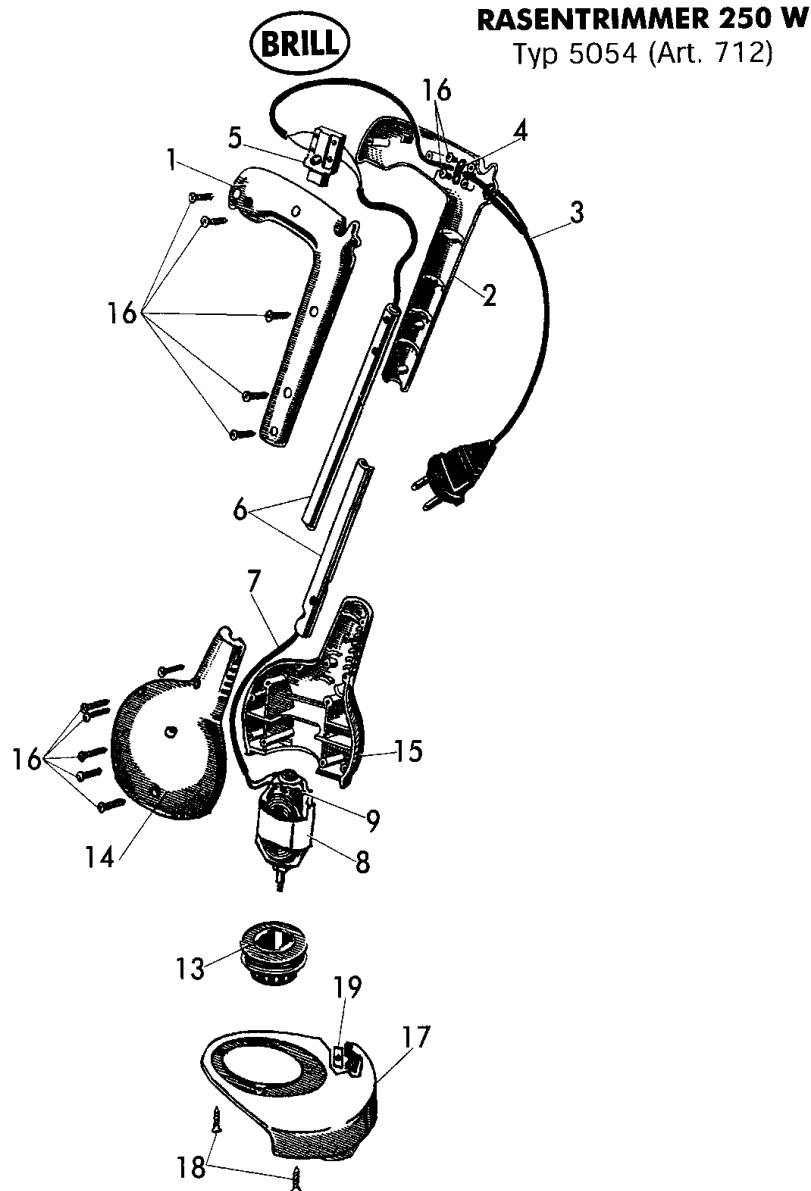

Rasentrimmer Bezeichnung: 250 W Typ 505 (Art 712) Modell: Jahr:

Brill - GARTENGERÄTE GMBH \* POSTFACH 3161 \* D- 58422 WITTEN

099

POS. REF. NO. POS.	BEST.-NR. PART-NO. NO. PIECE	BEZEICHNUNG DESCRIPTION DESIGNATION	Stck Qty. Qte.	POS. REF. NO. POS.	BEST.-NR. PART-NO. NO. PIECE	BEZEICHNUNG DESCRIPTION DESIGNATION	Stck Qty. Qte.
1	05165	GRIFFTeil, LKS.	1	13	05385	Nicht mehr lieferbar !	
2	05175	GRIFFTeil, RTS.	1	14	05168	Nicht mehr lieferbar	
3	05177	NETZKABEL (EURO)	1	15	05173	Nicht mehr lieferbar	
4	05176	Nicht mehr lieferbar		16	05172	SCHRAUBENSATZ	1
5	05178	SCHALTER (12130401)	1	17-19	05384	ABDECKTELLER KPL.	1
6	05167	HOLMROHR	1	18	05169	SCHRAUBENSATZ	1
7	05166	Nicht mehr lieferbar		19	05180	ABSCHNEIDKLINGE, LOSE	1
8	05383	Nicht mehr lieferbar		<b>ZUBEHÖR</b>			
--	06872	KOHLEBUERSTENSATZ 16505	1		05382	GEBRAUCHSANWEISUNG	1
9	05187	ENTSTÖRKONDENSATOR	1				

**RASENTRIMMER 250 W TYP 5054 (Art. 712)**