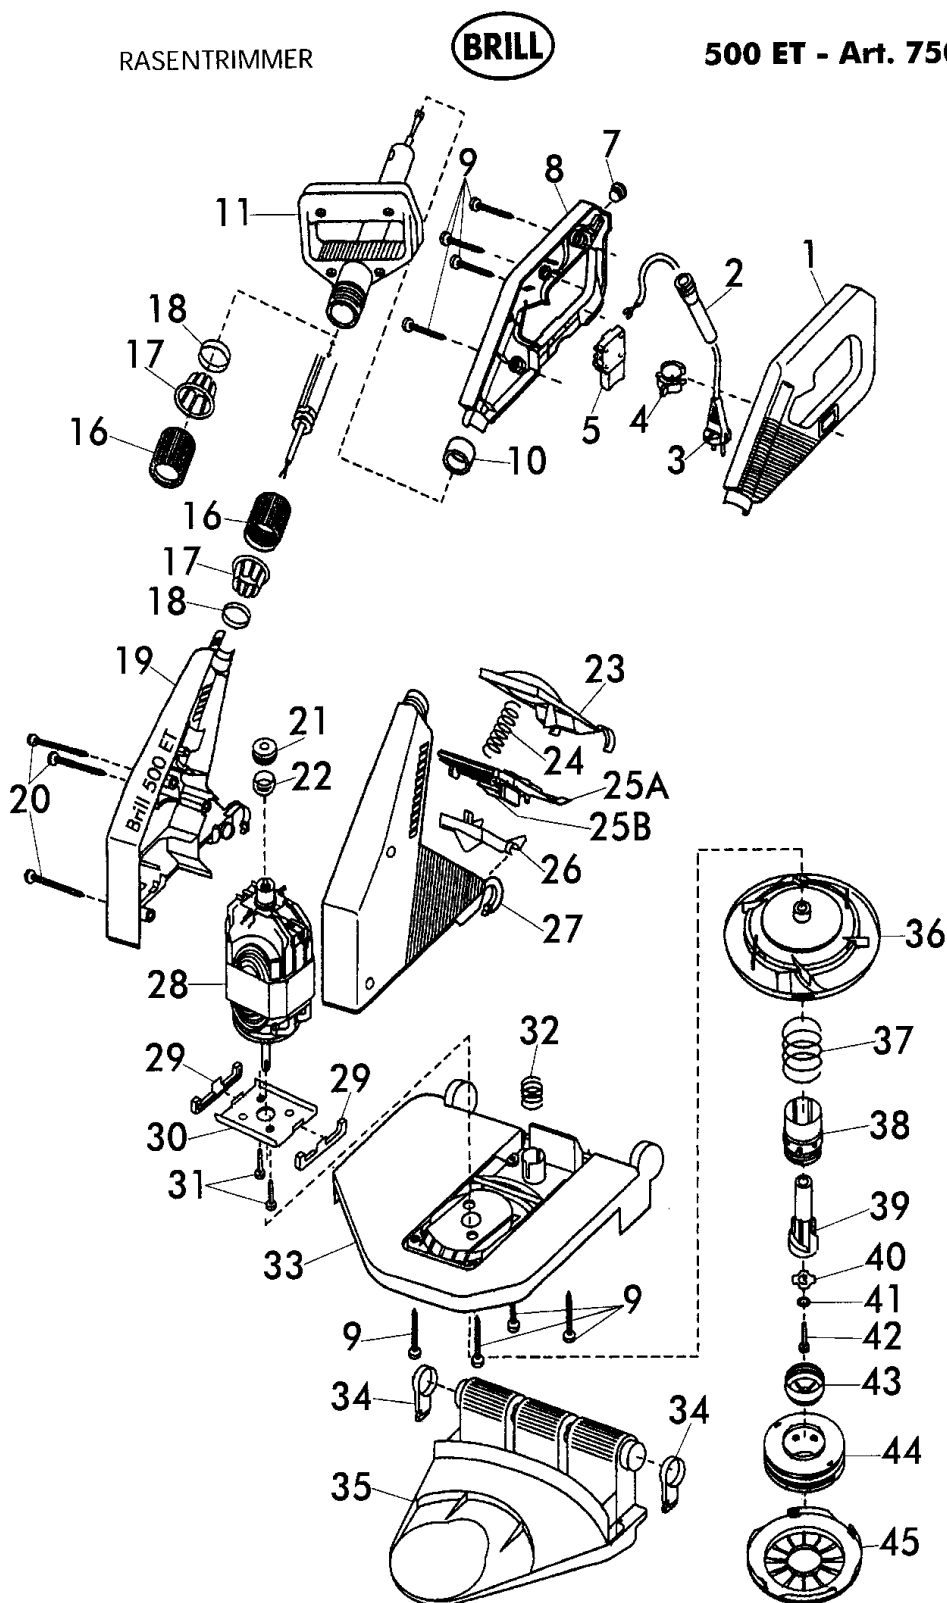

Rasentrimmer Bezeichnung: 500 ET Art 75012 Modell: Jahr:

1/2  
099

RASENTRIMMER

BRILL

500 ET - Art. 75012

RASENTRIMMER 500 ET - Art. 75012

Rasentrimmer Bezeichnung: 500 ET Art 75012 Modell: Jahr:

2/2  
099

RASENTRIMMER

**500 ET - Art. 75012**

**Brill - GARTENGERÄTE GMBH \* POSTFACH 3161 \* D- 58422 WITTEN**

POS. REF. NO. POS.	BEST.-NR. PART-NO. NO.PIECE	BEZEICHNUNG DESCRIPTION DESIGNATION	Stck Qty. Qte.	POS. REF. NO. POS.	BEST.-NR. PART-NO. NO.PIECE	BEZEICHNUNG DESCRIPTION DESIGNATION	Stck Qty. Qte.
1	GA180	GRIF, LINKS 75012	1	27	GA157	GEHAEUSE, LINKS 75012	1
2	GA162	KABELTUELLE 75010/75012	1	28	GA186	ELEKTROMOTOR 500 W KPL.	1
3	GA161	NETZKABEL KPL. 75010/75012	1	29	GA187	GUMMILAGER 75010/12	2
4	GA163	HALTERUNG, SCHWARZ 75010/12	1	30	GA193	MOTORPLATTE 75012	1
5	GA164	GERAETESCHALTER 75010/12	1	31	GA159	SPIRALFORMSCHRAUBE	2
7	GA166	ZARGENPUFFER 75010/12	1	32	GA197	DRUCKFEDER 75012	1
8	GA181	GRIF, RECHTS 75012	1	33	GA198	ABDECKUNG KPL.M.MESSER	1
9	06823	SCHRAUBE DIN 7981-4,2x22	13	--	GA154	MESSER Z.ABDECKUNG, LOSE	1
10	GA207	KAPPE, GRUEN 75012	1	34	GA199	KUFENLAGER, GRUEN 75012	2
11	GA170	STIEL M.GRIF KPL. MONTIERT	1	35	GA200	GLEITKUFE KPL.M.BLENDE 75012	1
16	GA175	MUTTER, ROT 75012	1	36	GA209	SPULENHALTER KPL.M.SCHUTZBLECH	1
17	GA176	KONUS 75012	1	37	GA201	DRUCKFEDER 75012	1
18	GA177	SPANNRING 75012	1	38	GA202	MITNEHMER D 75010/12	1
19	GA156	GEHAEUSE, RECHTS KPL. 75012	1	39	GA203	HUELSE 75010/12	1
20	06825	BLECHSCHRAUBE	3	40	GA204	MITNEHMERSCHEIBE 75010/12	1
21	GA183	LAGERRING 75010/12	1	41	06463	SCHEIBE DIN 125	1
22	GA184	PUFFERRING 75010/12	1	42	GA158	SCHRAUBE 75010/75012	1
23	GA189	TASTE, ROT 75012	1	43	GA155	KAPPE 75012	1
24	GA190	DRUCKFEDER 75012	1	44	05015	ERSATZFADENSPULE 400/500 E	1
25A+B	GA191	LEITERPLATTE KPL. 75012	1	45	GA206	DECKEL, ROT 75010/12	1
25 B	GA208	ZWISCHENPLATTE 75012	1			<b>ZUBEHÖR</b>	
26	GA192	WIPPE 75012	1		GA008	GEBRAUCHSANWEISUNG 7801	1

**RASENTRIMMER 500 ET - Art. 75012**