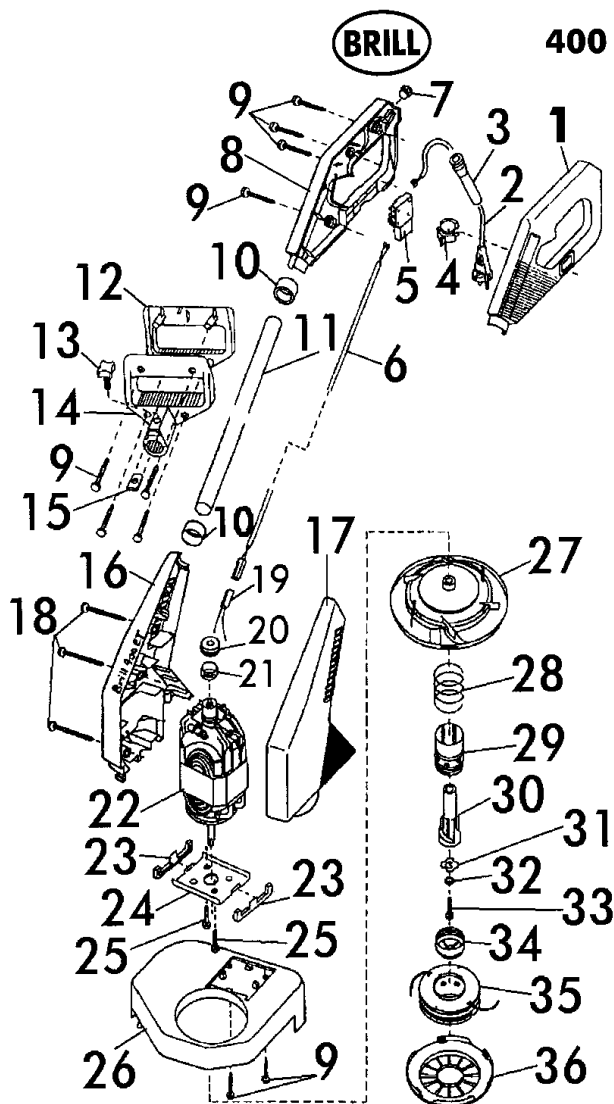

Rasentrimmer Bezeichnung: 400 ET Art 75010 Modell: Jahr:

400 ET - Art. 75010

Brill - GARTENGERÄTE GMBH * POSTFACH 3161 * D- 58422 WITTEN

108

POS. REF.NO	BEST.-NR. PART-NO.	BEZEICHNUNG DESCRIPTION DESIGNATION	Stck Qty.	POS. REF.NO	BEST.-NR. PART-NO.	BEZEICHNUNG DESCRIPTION DESIGNATION	Stck Qty.
POS.	NO.PIECE		Qty.	POS.	NO.PIECE		Qty.
1	GA160	GRIF, LINKS 400ET	1	20	GA183	LAGERRING 400/500 ET	1
2	GA161	NETZKABEL KPL. 400/500 ET	1	21	GA184	PUFFERRING 400/500 ET	1
3	GA162	KABELTUELLE 400/500 ET	1	22	GA185	E-MOTOR 400 W KPL.	1
4	GA163	HALTERUNG 400/500 ET	1	23	GA187	GUMMILAGER 400/500 ET	2
5	GA164	SCHALTER 400/500 ET	1	24	GA188	MOTORPLATTE 400 ET	1
6	GA165	STIELKABEL KPL. 400 ET	1	25	GA159	SPIRALFORMSCHRAUBE	2
7	GA166	ZARGENPUFFER 400/500 ET	1	26	GA194	ABDECKUNG KPL.M.MESSER 400 ET	1
8	GA167	GRIF, RECHTS 400 ET	1	--	GA154	MESSER Z.ABDECKUNG	1
9	06823	LIB-SCHRAUBE 7981-4,2X22	11	27	GA195	SPULENHALTER KPL. 400 ET	1
10	GA168	KAPPE, GRUEN 400 ET	1	28	GA196	DRUCKFEDER 400 ET	1
11	GA169	STIELROHR 400 ET	1	29	GA202	MITNEHMER "D" 400/500 ET	1
12	GA171	ZUSATZGRIF, RTS 400 ET	1	30	GA203	HUELSE 400/500 ET	1
13	GA172	KLEMMSCHRAUBE 400 ET	1	31	GA204	MITNEHMERSCHEIBE 400/500	1
14	GA173	ZUSATZGRIF, LINKS 400 ET	1	32	06463	SCHLEIBE DIN 125-A4,3	1
15	GA174	VIERKANTMUTTER 400 ET	1	33	GA158	SCHRAUBE	1
16	GA178	GEHÄUSE, RECHTS 400 ET	1	34	GA205	KAPPE, KPL. 400 ET	1
17	GA179	GEHÄUSE, LINKS 400 ET	1	35	05015	ERSATZFADENSPULE 400/500 ET	1
18	06825	LIB-SCHRAUBE 7981-4,2X50	3	36	GA206	DECKEL, ROT 400/500 ET	1
19	GA182	KABELBAUM KPL. 400 ET	1	**	GA007	GEBR.-ANWEISUNG 400 ET *	1

400 ET - Art. 75010