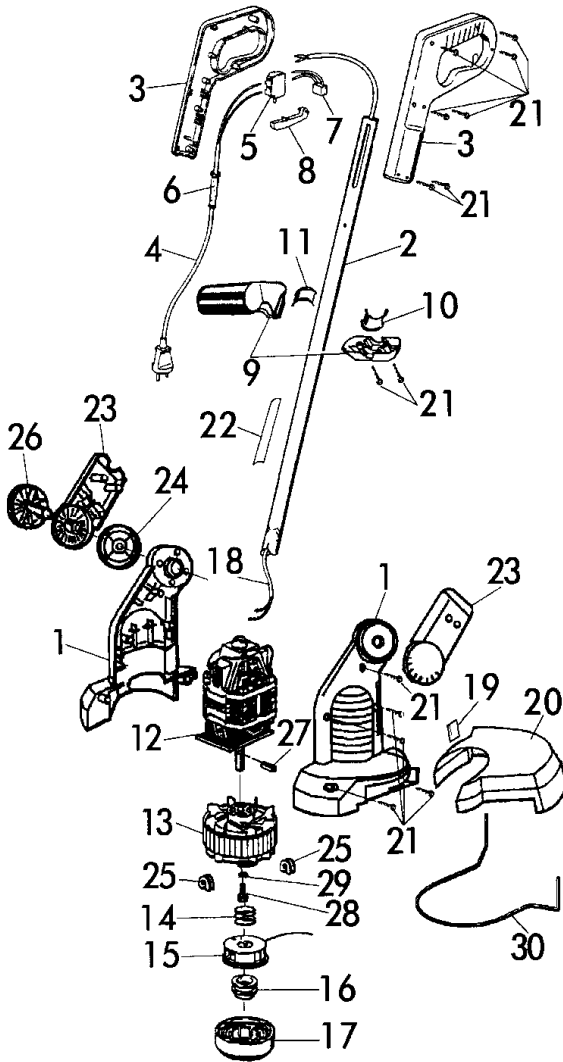

Rasentrimmer Bezeichnung: 350 RT Tipp Art 75028 Modell: Jahr:

050

RASENTRIMMER 2000

**350 RT Tipp
Art. 75028**

POS. REF.NO. POS.	BEST.-NR. PART-NO. NO.PIECE	BEZEICHNUNG DESCRIPTION DESIGNATION	Stck Qty. Qte.
1	12018	MOTERGEHÄUSEPAAR 75028	1
2	12099	ROHR L715	1
3	12049	FÜHRUNGSGRIFFPAAR 75027	1
4	12004	NETZSCHNUR RT	1
5	12006	SCHALTER 75027	1
6	12003	KNICKSCHUTZTÜLLE 75027	1
7	12005	ENTSTÖRKONDENSATOR 75027	1
8	12001	TASTER 75027	1
9	12013	ZWISCHENGRIF OBEN+UNTEN	1
10	12031	HALBBUCHSE	1
11	12014	KLEMMSTÜCK	1
12	12148	E-MOTOR 75028	1
13	12151	SCHNEIDKOPF-UNTERTEIL 75028	1
14	12052	DRUCKFEDER	1
15	12050	NACHFÜLLMAGAZIN 1,4 / 6m	1
16	12066	TIPPKNOPF	1
17	12065	DECKEL TIPPAUTOMATIK ,LOSE	1
18	12368	FLACHKABEL MONT. 75028	1
19	12036	MESSER TIPP , LOSE	1
19-20	12057	SCHUTZTELLER 75028 KPL.M.MESS	1
21	12032	ZK-SCHRAUBE 3,5x20 KB	17
22	12015	PICTOGRAMMAUFKLEBER 75027	1
23	12019	GELENKANSCHLUSSPAAR 75028	1
24	12055	RASTSCHIEBE 75028	1
25	12024	HÜLSE 75028	2
26	12021	RÄNDELSCHRAUBE	1
27	12070	SPANNSTIFT DIN14781-3x12	1
28	12035	SCHRAUBE DIN 7985-4x12	1
29	12038	Z-SCHIEBE DIN 6797-A4,3	1
30	12037	DRAHTBÜGEL 75028	1

ZUBEHÖR

12089	GEBRAUCHSANWEISUNG 75027/28	1
11536	GEWÄHRL.&GARANTIEURKUNDE	1

**350 RT Tipp
Art. 75028**