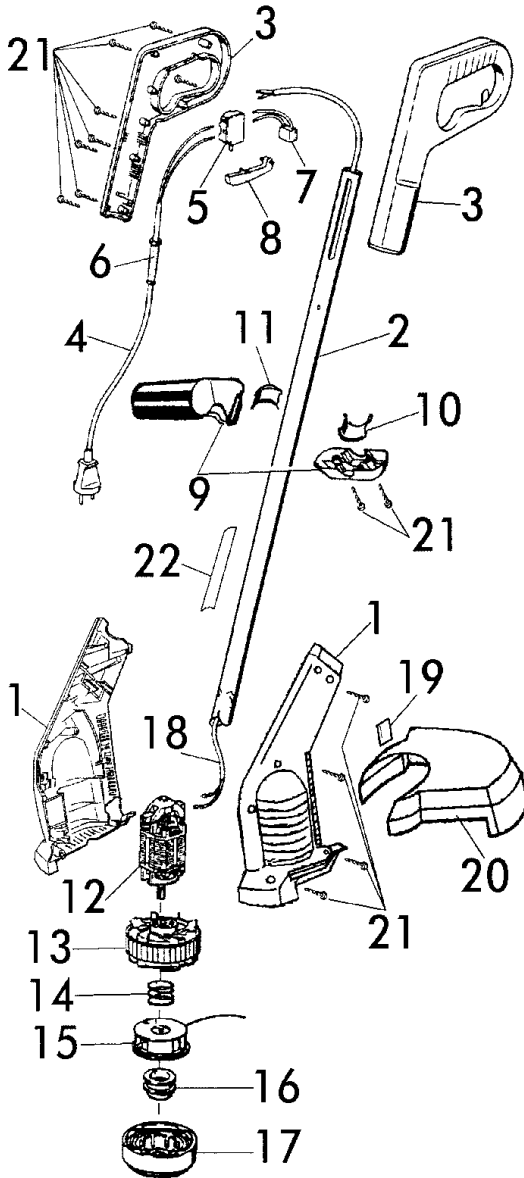

Rasentrimmer Bezeichnung: 270 RT Tipp Art 75027 Modell: Jahr:

1/1

Rasentrimmer 2000

050

**270 RT Tipp  
Art. 75027**

POS. REF NO.	BEST.-NR. PART-NO.	BEZEICHNUNG DESCRIPTION DESIGNATION	Stck Qty. Qte.
POS. NO.PIECE			
1	12030	MOTERGEHÄUSEPAAR 75027	1
2	12056	SCHIEBEROHR LANG 75027	1
3	12049	FÜHRUNGSGRIFFPAAR 75027	1
4	12004	NETZSCHNUR RT	1
5	12006	SCHALTER 75027	1
6	12003	KNICKSCHUTZTÜLLE 75027	1
7	12005	ENTSTÖRKONDENSATOR 75027	1
8	12001	TASTER 75027	1
9	12013	ZWISCHENGRIFF OBEN+UNTEN	1
10	12031	HALBBUCHSE	1
11	12014	KLEMMSTÜCK	1
12	12053	ELEKTROMOTOR 75027	1
13	12051	SCHNEIDKOPFUNTERTEIL 75027	1
14	12052	DRUCKFEDER	1
15	12050	NACHFÜLLMAGAZIN 1,4 / 6m	1
16	12066	TIPPKNOPF	1
17	12065	DECKEL TIPPAUTOMATIK ,LOSE	1
18	12072	FLACHKABEL H03 VVH 75027	1
19	12036	MESSER TIPP , LOSE	1
20	12054	SCHUTZTELLER 230 M.MESSER MONT.	1
21	12032	ZK-SCHRAUBE 3,5x20 KB	17
22	12015	PICTOGRAMMAUFKLEBER 75027	1
<b>ZUBEHÖR</b>			
	12089	GEBRAUCHSANWEISUNG 75027/28	1
	11536	GEWÄHRL.&GARANTIEURKUNDE	1
Option	00563	BRILL-SERVICE-VERZEICHNIS	

**270 RT Tipp  
Art. 75027**