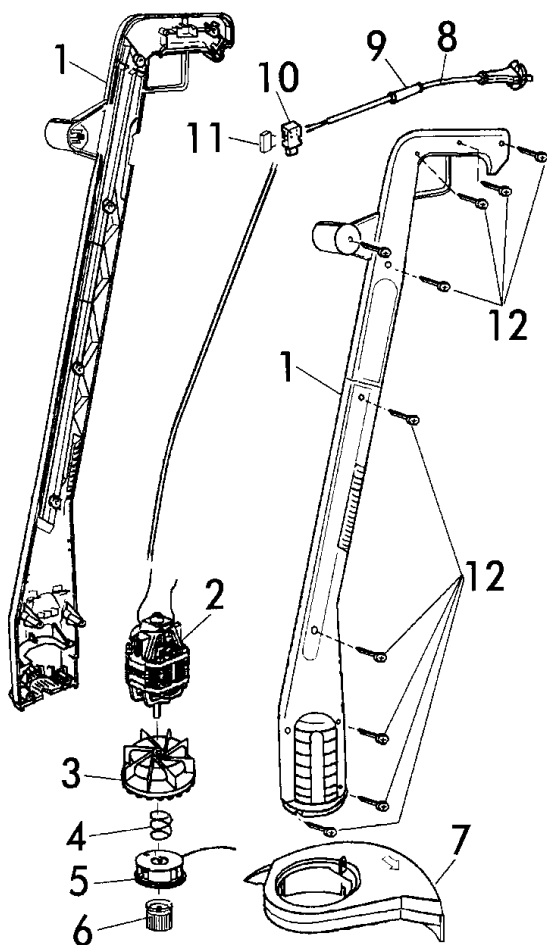

Rasentrimmer Bezeichnung: 200 RT Tipp Art 75026 Modell: Jahr:

1/1
050

RASENTRIMMER 2000

200 RT Tipp
Art. 75026

Brill Gartengeräte GmbH, Postfach 3161, D-58422 Witten

POS. REF.NO.	BEST.-NR. PART-NO.	BEZEICHNUNG DESCRIPTION DESIGNATION	Stck Qty. Qte.
POS.	NO.PIECE		
1	12039	GEHÄUSEPAAR 75026	1
2	12040	MOTOR SERIE 1 75026	1
3	12042	SPULENHALTER 75026	1
3-6	12043	SCHNEIDKOPF 75026 KPL.	1
4	12391	FEDER 200RT	1
5	12050	NACHFÜLLMAGAZIN 1,4 / 6	1
6	12392	TIPP-KNOPF 200RT	1
7	12044	SCHUTZTELLER M.MESSER KPL.7502	1
8	12046	NETZSCHNUR 75026	1
9	12003	KNICKSCHUTZTÜLLE 75027	1
10	12047	SCHALTER 75026	1
11	12005	ENTSTÖRKONDENSATOR 7502	1
12	12032	ZK-SCHRAUBE 3,5x20 KB	11

ZUBEHÖR

12096	GEBRAUCHSANLEITUNG 75026	1
11536	GEWÄHRL.&GARANTIEURKU	1

200 RT Tipp
Art. 75026