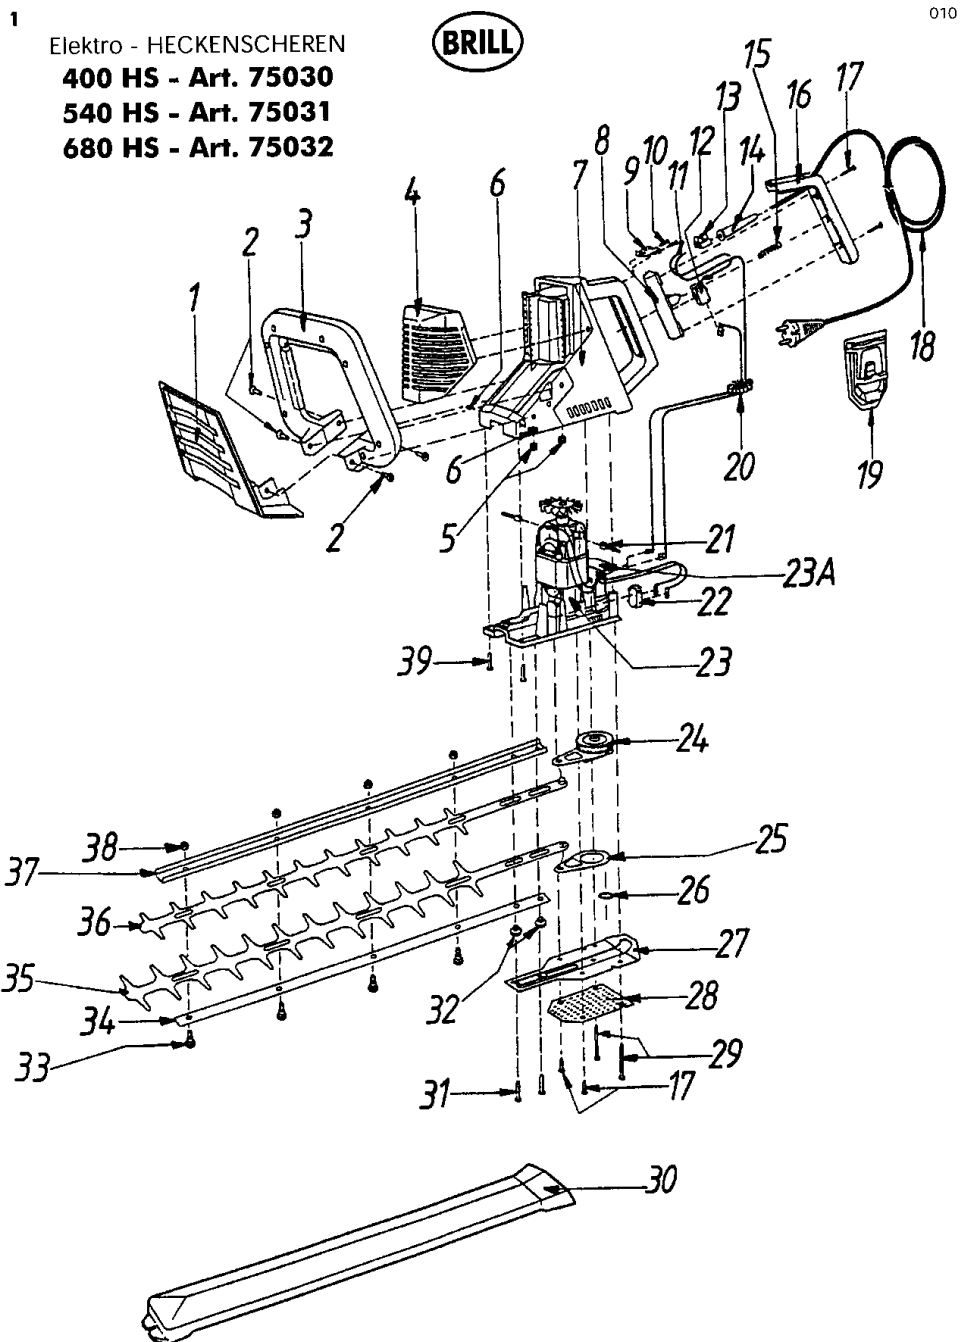

Elektro Heckenscheren Bezeichnung: 400 HS Art 75030 / 540 HS Art 75031 / 680 HS Art 75032 Modell: Jahr:

Elektro - HECKENSCHEREN
400 HS - Art. 75030
540 HS - Art. 75031
680 HS - Art. 75032

Elektro Heckenscheren Bezeichnung: 400 HS Art 75030 / 540 HS Art 75031 / 680 HS Art 75032 Modell: Jahr:

2
010

ELEKTRO - HECKENSCHEREN
400 HS - Art. 75030
540 HS - Art. 75031
680 HS - Art. 75032

Brill - GARTENGERÄTE GMBH * POSTFACH 3161 * D- 58422 WITTEN

POS. REF.NO.	BEST.-NR. PART.-NO.	BEZEICHNUNG DESCRIPTION	Stck Qty.	POS. REF.NO.	BEST.-NR. PART.-NO.	BEZEICHNUNG DESCRIPTION	Stck Qty.
POS.	NO.PIECE	DESIGNATION	Qtye.	POS.	NO.PIECE	DESIGNATION	Qtye.
400 HS - Art. 75030				35	GA120	UNTERMESSE, LOSE 400 HS	1
1	04847	SCHUTZSCHILD	1	36	GA121	OBERMESSE, LOSE 400 HS	1
2	04848	SCHRAUBE	4	37	GA118	FÜHRUNGSSCHIENE 400 HS	1
3	04837	HALTEBUEGEL, KPL.	1	38	06682	SI-MUTTER DIN 985-5	4
4	GA109	ABDECKKAPPE	1	39	04901	SCHRAUBE V2A 5x25	2
5	GA098	VKT-MUTTER M5	4	540 HS - Art. 75031			
6	GA099	VKT-MUTTER M6 / 2	2	7	GA136	HAUPTGEHÄUSE 540 HS	1
7	GA115	HAUPTGEHÄUSE 400 HS	1	30	GA134	KÖCHER, LOSE 540 HS	1
8	04852	AUSLOESETASTE	1	33-38	GA128	MESSER 540 HS KOMPL	1
9	GA100	KABELKLEMME	1	33	GA106	SCHRAUBE	5
10	06814	BLECHSCHRAUBE	2	34	GA124	DECKLEISTE 540 HS	1
11	GA101	VERDRAHTUNGSLEITUNG	1	35	GA126	UNTERMESSE, LOSE 540 HS	1
12	04861	SCHNAPPSCHALTER	1	36	GA127	OBERMESSE, LOSE 540 HS	1
13	04856	GERAETEKLEMME	1	37	GA125	FÜHRUNGSSCHIENE 540 HS	1
14	GA138	KNICKSCHUTZTÜLE 400-680 HS	1	38	06682	SI-MUTTER DIN 985-5	5
15	GA102	DRUCKFEDER	1	ALLE ÜBRIGEN TEILE ENTSPRECHEN HECKENSCHERE 400 HS - Art. 75030			
16	GA110	GRIFFBLENDE	1	680 HS - Art. 75032			
17	06827	SCHRAUBE DIN 7981	4	7	GA137	HAUPTGEHÄUSE 680 HS	1
18	04858	NETZKABEL LOSE (O.CLIP)	1	30	GA135	KÖCHER, LOSE 680 HS	1
19	09319	KABELZUGENTLASTUNG 5007	1	33-38	GA133	MESSER 680 HS KOMPL	1
20	GA111	VERDRAHTUNGSLEITUNG	1	33	GA106	SCHRAUBE	6
21	04875	KOHLE MIT FEDER	2	34	GA129	DECKLEISTE 680 HS UNTEN	1
22	04886	MIKROSCHALTER	1	35	GA131	UNTERMESSE, LOSE 680 HS	1
23	GA116	ELEKTROMOTOR 400 W montiert	1	36	GA132	OBERMESSE, LOSE 680 HS	1
23A	09317	RELAIS Z.E.-MOTOR (HS+L)	1	37	GA130	FÜHRUNGSSCHIENE 680 HS	1
--	GA107	SCHAUMSTOFFBEILAGE	1	38	06682	SI-MUTTER DIN 985-5	6
24	GA112	EXENTERANTRIEB KOMPL.	1	ALLE ÜBRIGEN TEILE ENTSPRECHEN HECKENSCHERE 400 HS - Art. 75030			
25	GA113	HUBSTANGE, AUSSEN	1	ZUBEHÖR :			
26	GA103	PASSSCHEIBE	1	GA108	GEBRAUCHSANWEISUNG		1
27	GA114	BODENPLATTE	1	Z	09829	SCHRAUBENDSATZ HS	1
28	09318	ABDECKUNG Z.BODENPLATTE	1	GA119	LEISTE		Option
29	GA104	SCHRAUBE D 7981-B4,8X50	2				
30	GA122	KÖCHER, LOSE 400 HS	1				
31	04901	SCHRAUBE V2A 5x25	2				
32	GA105	DISTANZBUCHSE	2				
33-38	GA123	MESSER 400 HS KOMPL.	1				
33	GA106	SCHRAUBE	4				
34	GA117	DECKLEISTE	1				

ELEKTRO - HECKENSCHEREN
400 HS - Art. 75030
540 HS - Art. 75031
680 HS - Art. 75032