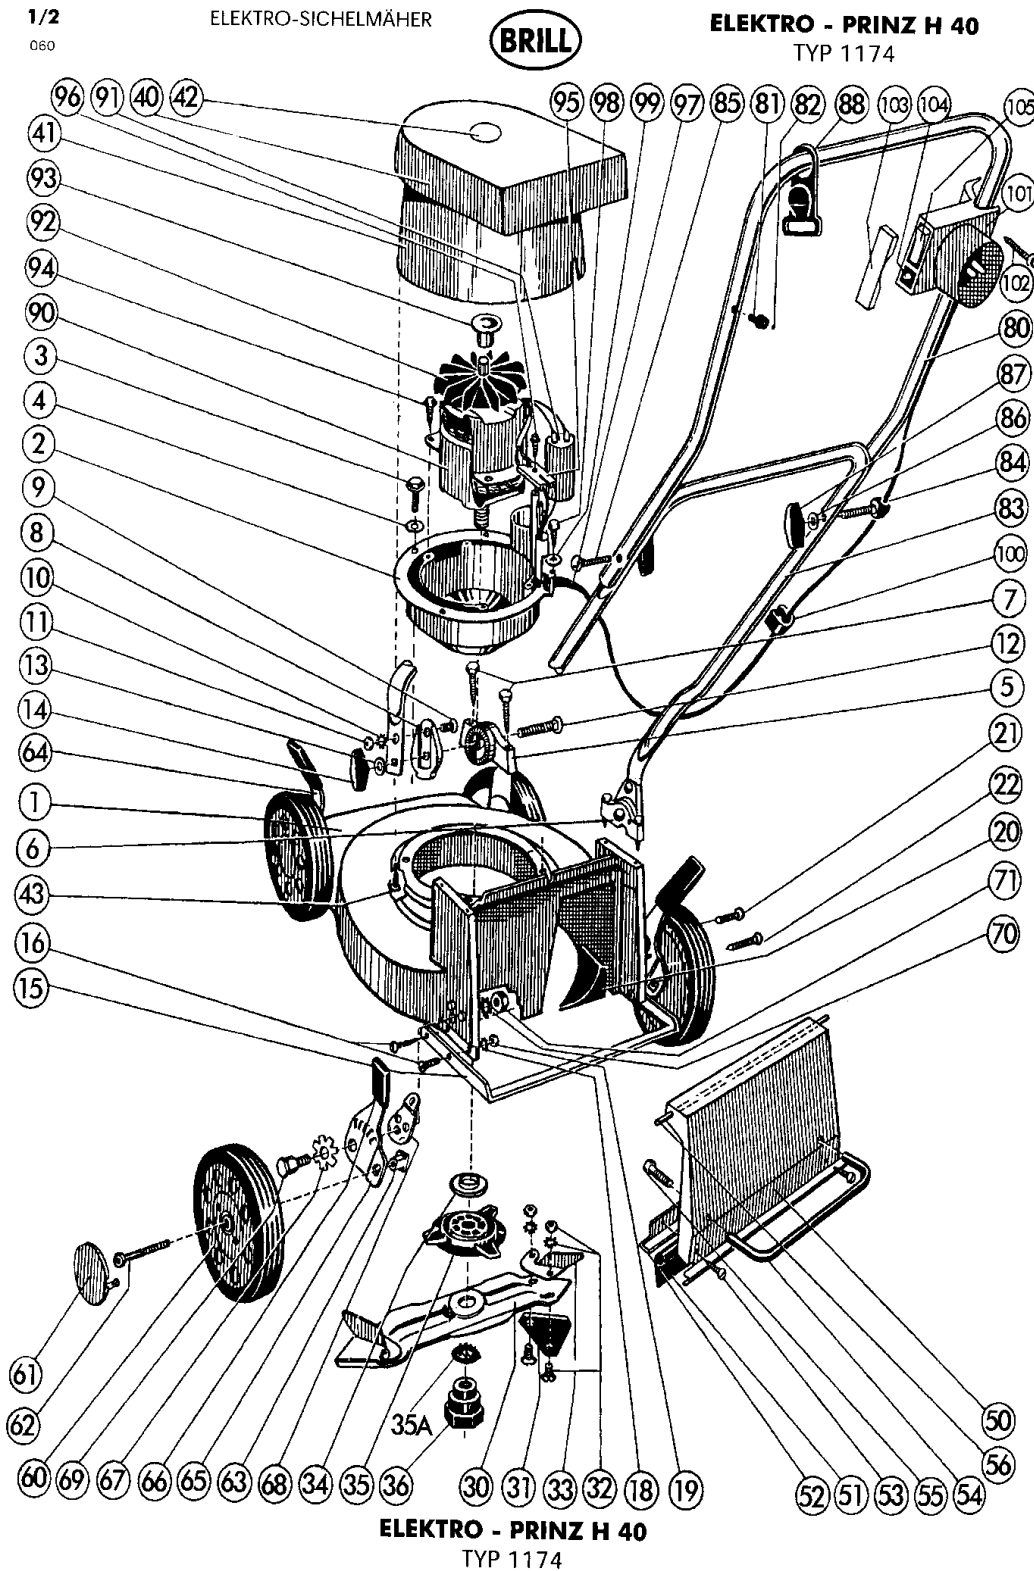

Elektro-Sichelmäher Bezeichnung: Elektro-Prinz H 40 Typ 1174 Modell: Jahr:

Elektro-Sichelmäher Bezeichnung: Elektro-Prinz H 40 Typ 1174 Modell: Jahr:

2/2
060

ELEKTRO-SICHELMÄHER

ELEKTRO - PRINZ H 40
TYP 1174

Brill - GARTENGERÄTE GMBH * POSTFACH 3161 * D- 58422 WITTEN

POS. REF.NO. POS.	BEST.-NR. PART-NO. NO.PIECE	BEZEICHNUNG DESCRIPTION DESIGNATION	Stck Qty.	POS. REF.NO. POS.	BEST.-NR. PART-NO. NO.PIECE	BEZEICHNUNG DESCRIPTION DESIGNATION	Stck Qty.
1	02394	Nicht mehr lieferbar		62	04748A	LAUFRADSCHRAUBE + SCHEIBE KPL.	4
2	03177	Nicht mehr lieferbar		63	02355	GEWINDEBUCHSE z.LAUFRAD	4
3	07446	FORMSCHRAUBE	4	64	04767	STELLHEBEL V.LKS.	2
4	06839	SCHEIBE DIN 9021-A6,4	4	65	04768	STELLHEBEL V.RTS.	2
5	04745	RASTBOECKCHEN LKS.	1	66	01863	STELLGRIFF z.STELLHEBEL R.LORD	4
6	04746	RASTBOECKCHEN RTS.	1	67	02753	FEDER LACK (01586)	4
7	06808	SCHRAUBE DIN 7976-6,3x45	4	68	02384	RASTPLATTE Z.LAUFRAD	4
8	02380	RASTSCHIEBE LKS.	1	69	04724	BUNDSCHRAUBE z.RASTPLATTE	4
	02381	RASTSCHIEBE RTS.	1	70	06749	ZAHNSCHIEBE DIN 6797-A8,2	4
9	06534	FLR-SCHRAUBE DIN 603-6x16	2	71	06493	SKT-MUTTER DIN 439-B8	4
10	06748	ZAHNSCHIEBE D6797-A6,4	2	80-82	02402	GESTAENGE-OBERTEIL ELEK.-PRINZ	1
11	06509	MUTTER DIN 555 (08814)	2	81	02119	ANSCHLAG	1
12	06548	FLR-SCHRAUBE DIN 603-8x50	2	82	06737	KUGEL DIN 5401 00041	1
13	07500	SCHEIBE S 9021-A8,4x25x3	2	83	02311	SIEHE 02319 + 02320	1
14	03558	STERNGRIFFMUTTER	2	84	01703	SCHRAUBE M.FUEHRUNG 09116	1
15	02284	Nicht mehr lieferbar		85	06547	FLR-SCHRAUBE D603-8x45	1
16	06673	SK-SCHRAUBE DIN 963-5x12	1	86	06465	SCHEIBE DIN 125-A8,4	2
	06674	SK-SCHRAUBE DIN 963-5x20	2	87	03558	STERNGRIFFMUTTER	2
18	06745	ZAHNSCHIEBE DIN 6797-A5,3	3	88	02111	ZUGENTLASTUNG	1
19	06506	SKT-MUTTER D0555-M5	3	90	03559	SIEHE 03025	
20	04719	LEITSTUECK z.GEHÄUSE	1	91	02207	KONDENSATOR (12 YF)	1
21	06792	SCHRAUBE D7971-4,2x19	1	92	03827	LUEFTERFLUEGEL (BV 80) E.ROBBY	1
22	06800	SCHRAUBE D7975-4,2x38	1	93	03856	ANZEIGENSCHIEBE z.MOTOR	1
30-33	00040	MESSERBALKEN KPL.(40cm H.Ausw)	1	94	07459	SCHRAUBE	6
31-32	00002	DREIECKMESSERSATZ,KPL. *	1	95	04067	ANSCHLUSSKLEMME z.MOTOR	1
32-33	06859	MESSERFLÜGELSATZ HINTEN	1	96	06823	SCHRAUBE DIN 7981-4,2x22	1
34	03178	KUPPLUNGANLAGESCHIEBE	1	97	02935	KABELTÜLLE Z.SCHALTER	1
35	03230	KUPPLUNGSFLANSCH KPL.1104	1	98	06823	SCHRAUBE DIN 7981-4,2x22	1
35A	03184	SICHERUNG	1	99	06839	SCHEIBE DIN 9021-A6,4	1
36	03185	SPANNMUTTER 1104/1094	1	100	02750	KABELHALTER z.BOWDENZUG	1
40-42	02395	Nicht mehr lieferbar		101	03561	DRUCKTASTENSCHALTER (8,5A)	1
42	03855	SICHTSCHIEBE z.MOTOR (E.ROBBY)	1	102	07496	BLECHSCHRAUBE	2
43	06823	SCHRAUBE DIN 7981-4,2x22	3	103	06858	REGENSCHUTZKAPPE (STA)929418	1
--	06791	SCHRAUBE D7971-4,2x16	4	104	06856	UEBERSTROMAUSLOESER 8A	1
--	06463	SCHEIBE DIN 125	4	105	06857	WIPPSCHALTER 929341	1
50	03217	HECKKLAPPE LOSE	1				
51	03214	GUMMISCHUERZE	1				
52	03215	Nicht mehr lieferbar					
53	07444	FORMSCHRAUBE	1			ZUBEHÖR	
54	03221	Nicht mehr lieferbar			03502	Nicht mehr lieferbar	
55	06656	SECHSKANTSCHRAUBE	2		03501	ZUBEHOERSATZ, KPL.	1
56	04743	STANGE Z.KLAPPE	1		00563	BRILL-SERVICE-VERZEICHNIS	1
60	02290	LAUFRAD KPL.KUGELLAGER (180mm)	4		06594	IMBUSSCHLÜSSEL	1
61	01881	ABDECKKAPPE Z.LAUFRAD	4	Option	07031	FANGKORB PRINZ/KING S V R	

ELEKTRO - PRINZ H 40
TYP 1174