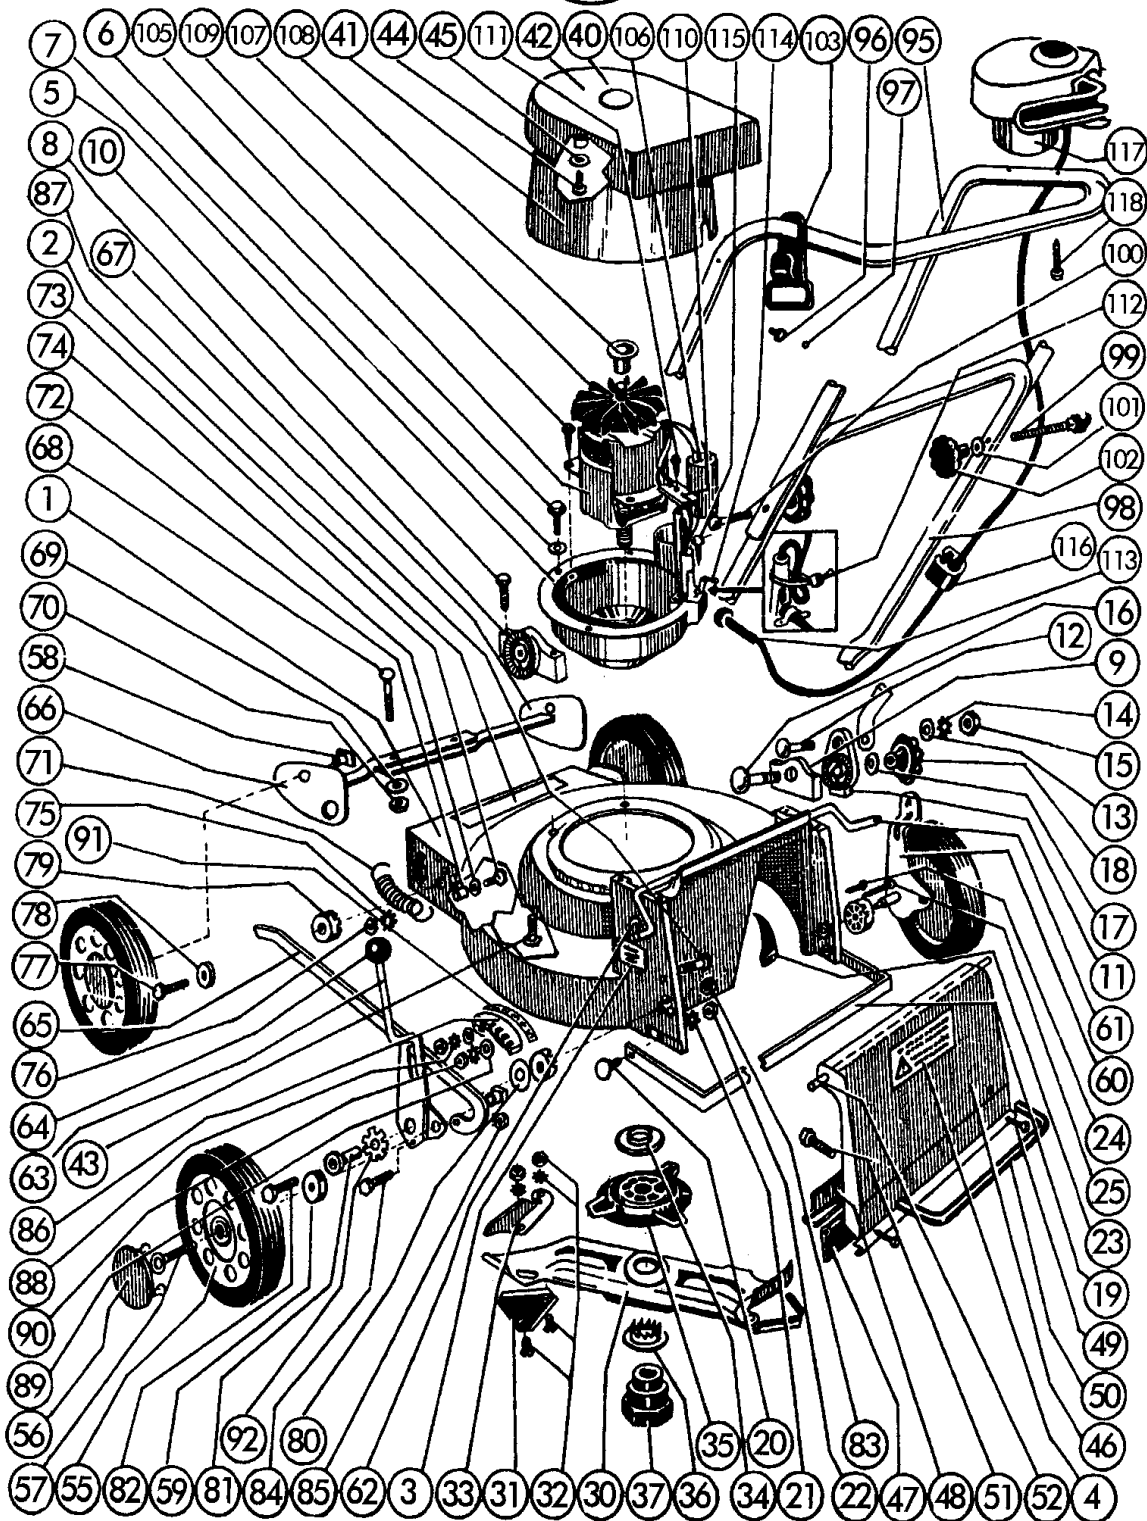

Elektro-Sichelmäher Bezeichnung: Elektro-Prinz 40 Typ 1034 Modell: Jahr:

1/2
060

ELEKTRO-SICHELMÄHER

BRILL

ELEKTRO - PRINZ 40
TYP 1034

ELEKTRO - PRINZ 40
TYP 1034

Elektro-Sichelmäher Bezeichnung: Elektro-Prinz 40 Typ 1034 Modell: Jahr:

2/2
060

ELEKTRO-SICHELMÄHER

ELEKTRO - PRINZ 40
TYP 1034

Brill - GARTENGERÄTE GMBH * POSTFACH 3161 * D- 58422 WITTEN