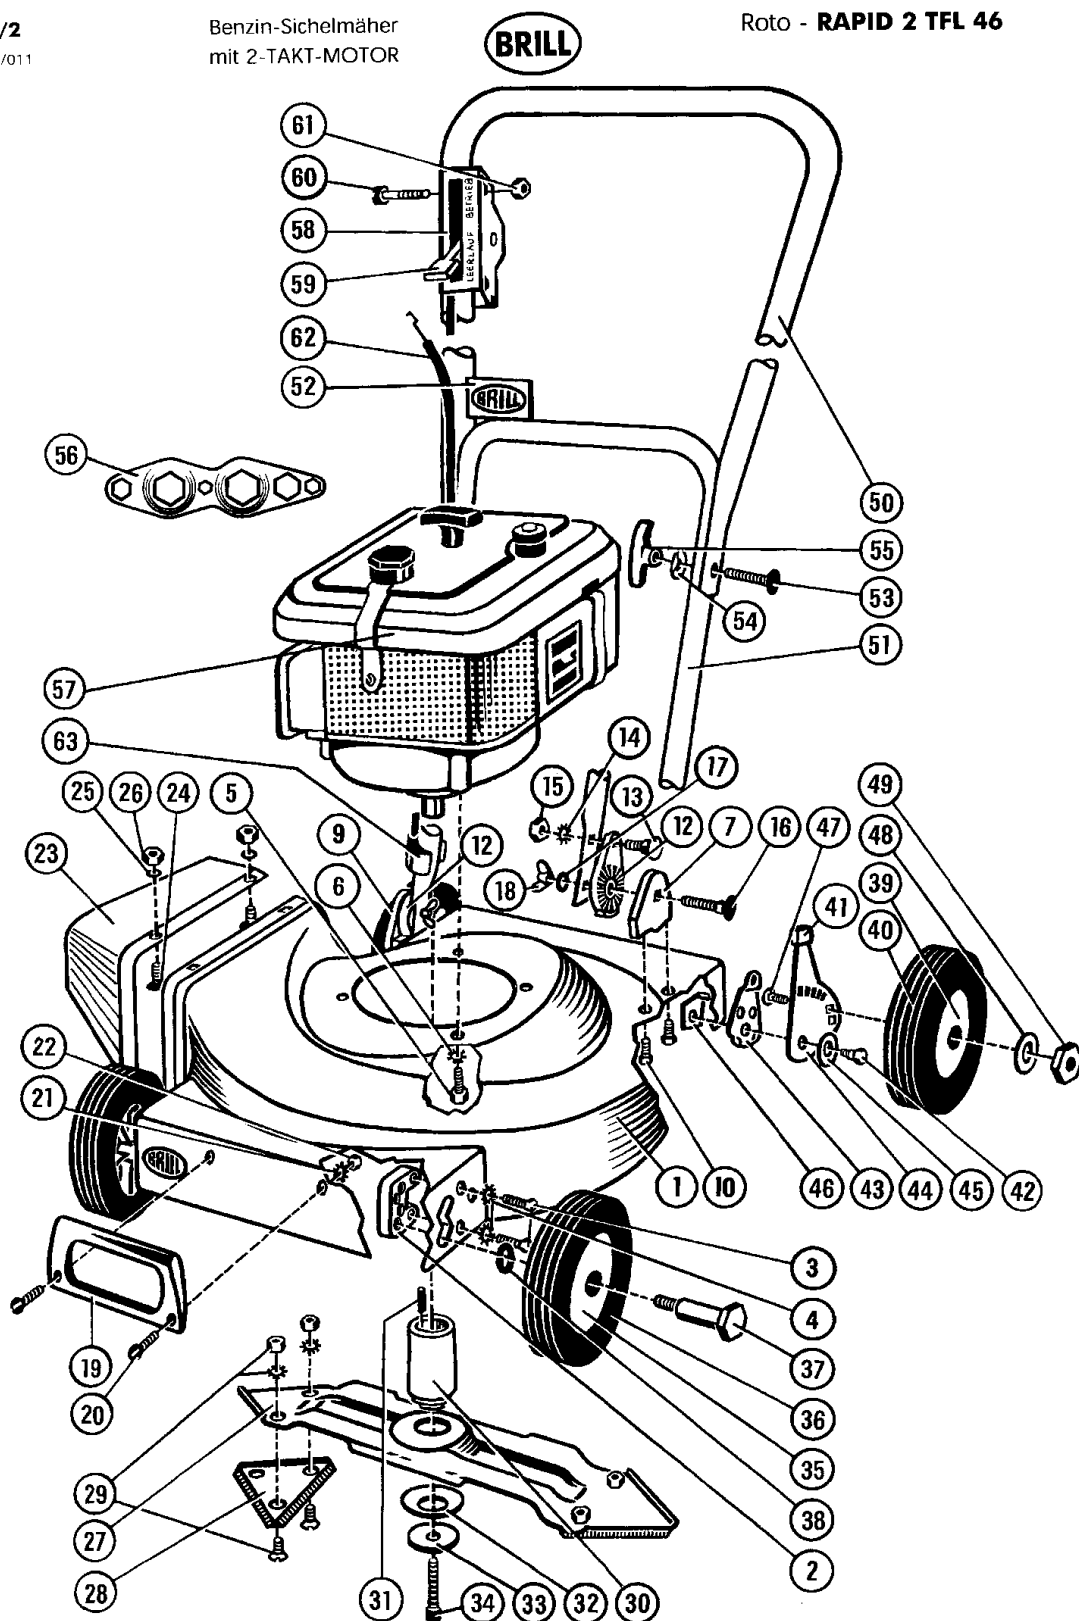

Benzinsichelmäher Seiterauswurf Bezeichnung: Roto RAPID 2 TFL 46 Modell: Jahr:

1/2
024/011

Benzin-Sichelmäher
mit 2-TAKT-MOTOR

Roto - **RAPID 2 TFL 46**

Roto - **RAPID 2 TFL 46**

Benzinsichelmäher Seitenauswurf Bezeichnung: Roto RAPID 2 TFL 46 Modell: Jahr: