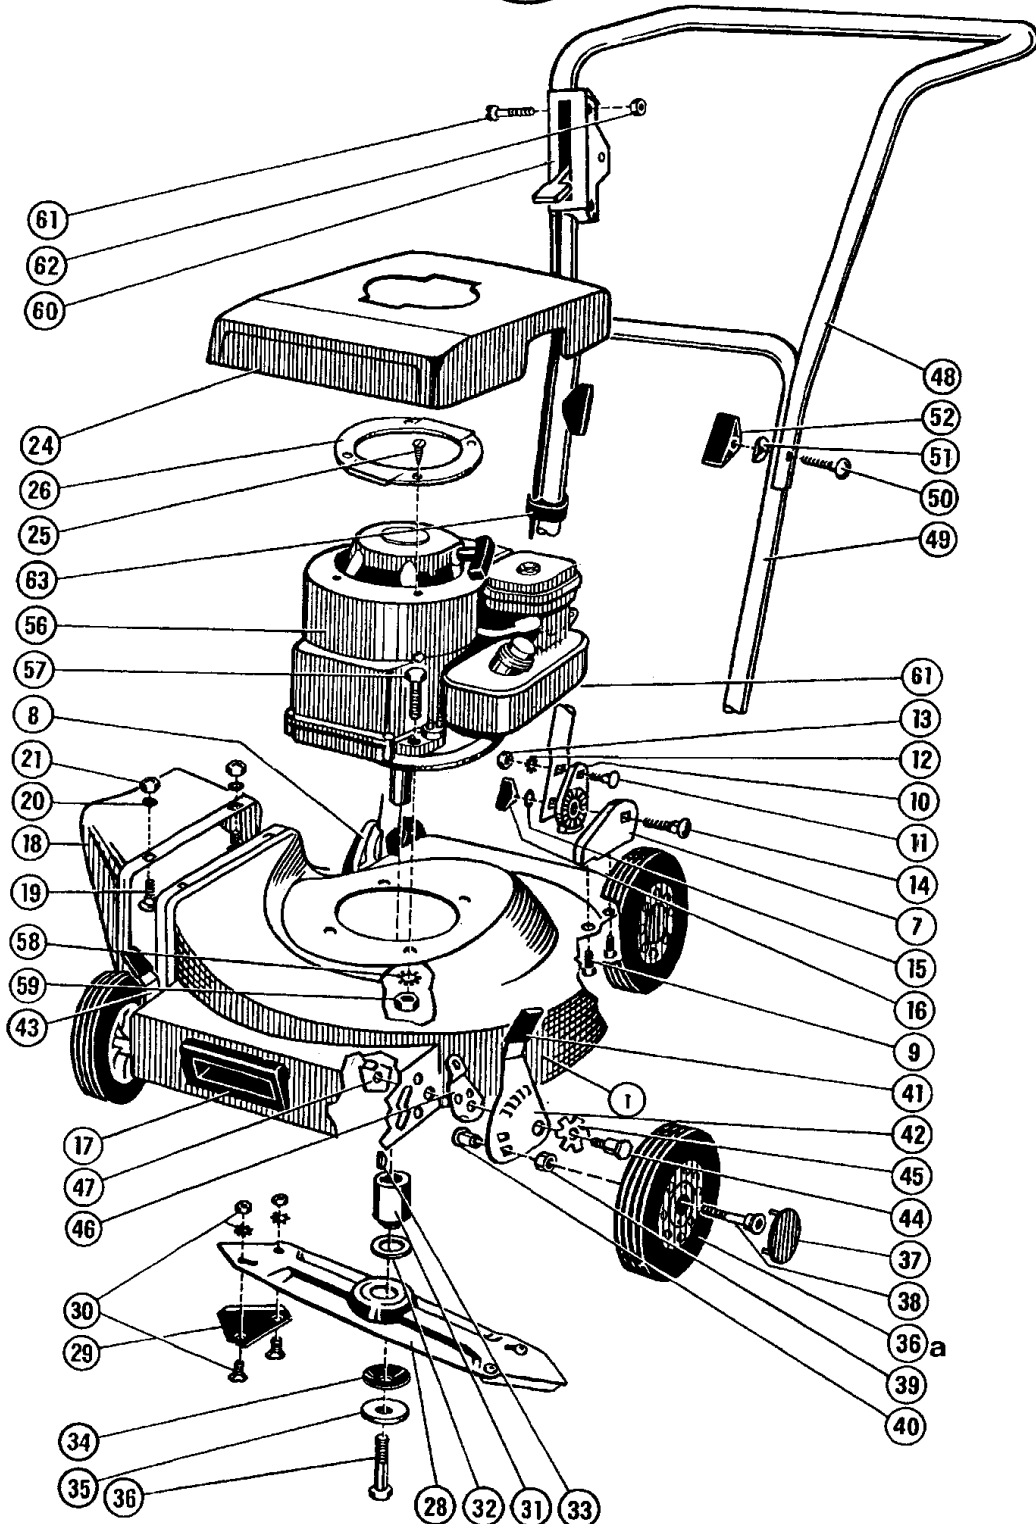

Benzinsichelmäher Seitenauswurf Bezeichnung: Roto RAPID 4 TB 46 ab Seriennummer 930103 Modell: Jahr:

1/2  
022/011

Benzin-Sichelmäher  
mit SEITENAUSWURF

Roto - **RAPID 4 TB 46**  
Typ D (ab S-Nr.930103)

Roto - **RAPID 4 TB 46**  
Typ D (ab S-Nr.930103)

Benzinsichelmäher Seitenauswurf Bezeichnung: Roto RAPID 4 TB 46 ab Seriennummer 930103 Modell: Jahr:

2/2  
022/011

Benzin-Sichelmäher  
mit SEITENAUSWURF