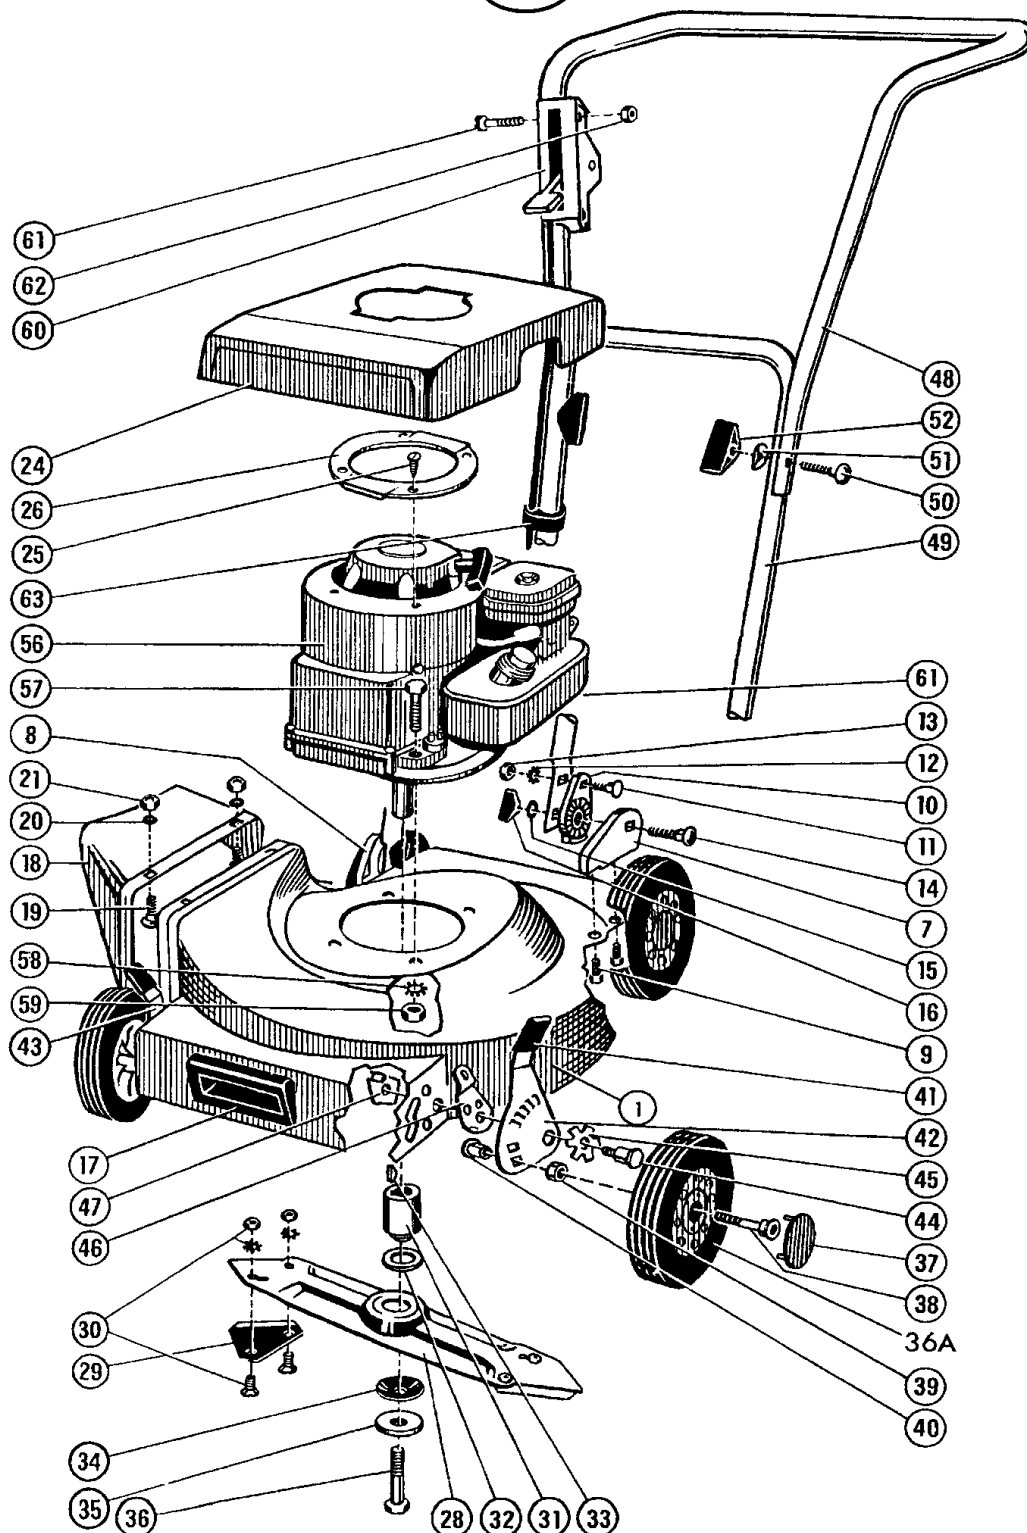

Benzinsichelmäher Seitenauswurf Bezeichnung: Roto RAPID 4 TB 46 Typ 0027 Modell: Jahr:

1/2
025/011

Benzin-Sichelmäher
mit SEITENAUSWURF

Roto - **RAPID 4 TB 46**
TYP 0027

Roto - **RAPID 4 TB 46**
TYP 0027

Benzinsichelmäher Seitenauswurf Bezeichnung: Roto RAPID 4 TB 46 Typ 0027 Modell: Jahr: