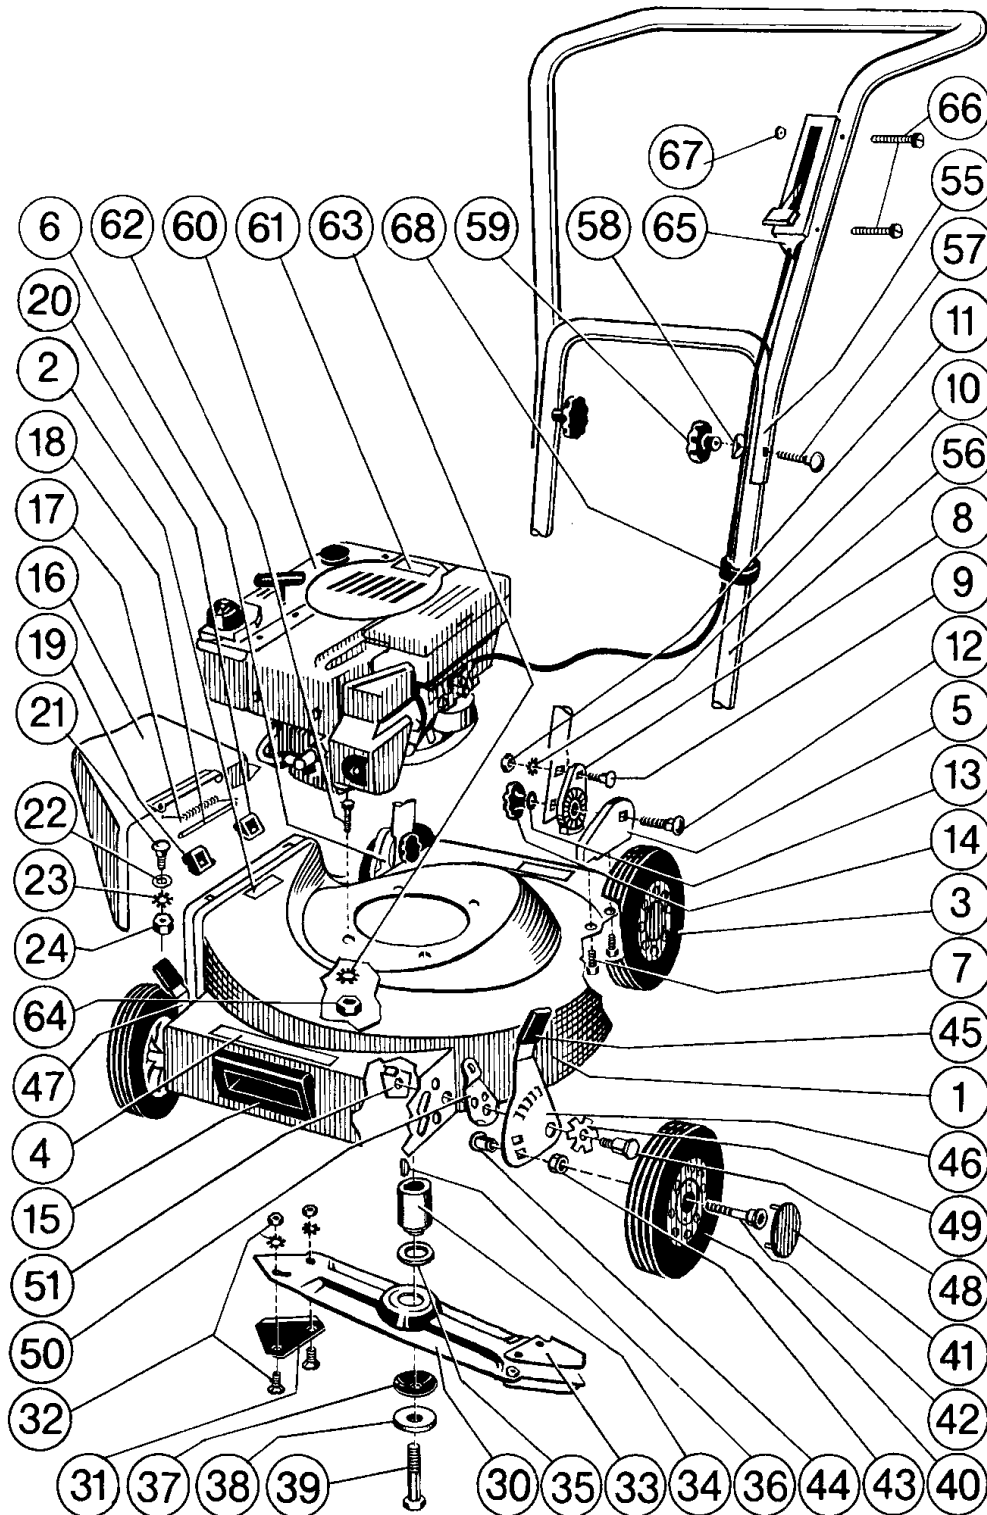

Benzinsichelmäher Seitenauswurf Bezeichnung: Roto FOX 46 Typ 1132-02 Modell: Jahr:

1/2
054/011

Benzin-Sichelmäher
mit SEITENAUSWURF

Roto - **FOX 46**
Typ 1132-02

Roto - **FOX 46**
Typ 1132-02

Benzinsichelmäher Seitenauswurf Bezeichnung: Roto FOX 46 Typ 1132-02 Modell: Jahr: