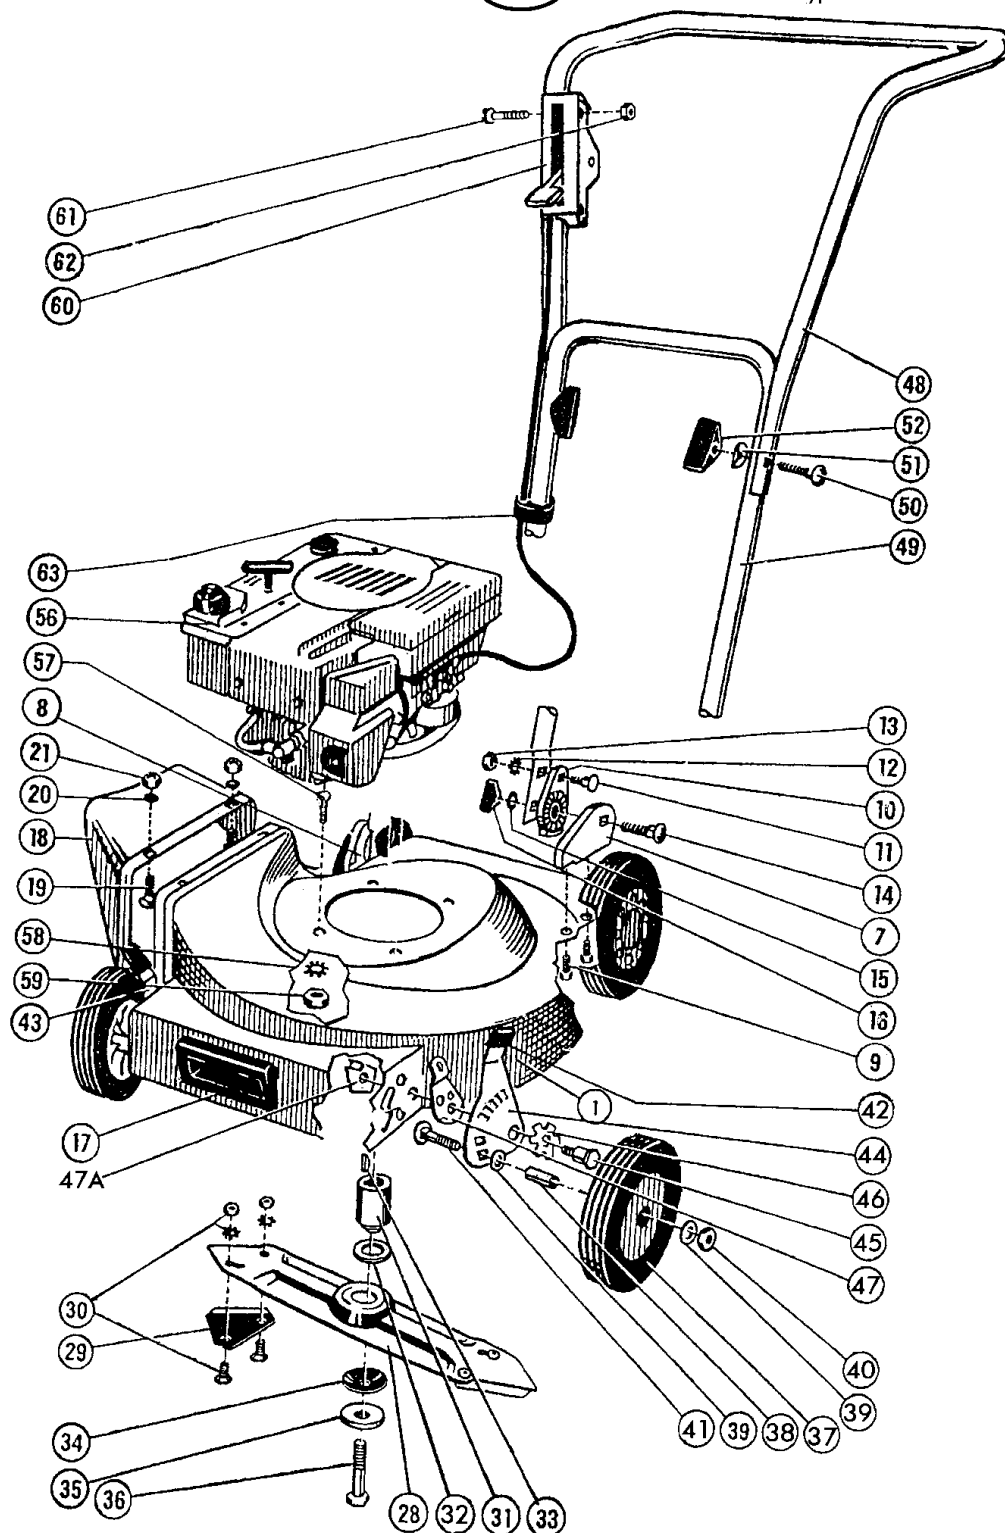

Benzinsichelmäher Seitenauswurf Bezeichnung: Roto FOX 46 Typ 1132-01 Modell: Jahr:

1/2
054/011

Benzin-Sichelmäher
mit SEITENAUSWURF

Roto - **FOX 46**
Typ 1132-01

Roto - **FOX 46**
Typ 1132-01

Benzinsichelmäher Seitenauswurf Bezeichnung: Roto FOX 46 Typ 1132-01 Modell: Jahr: