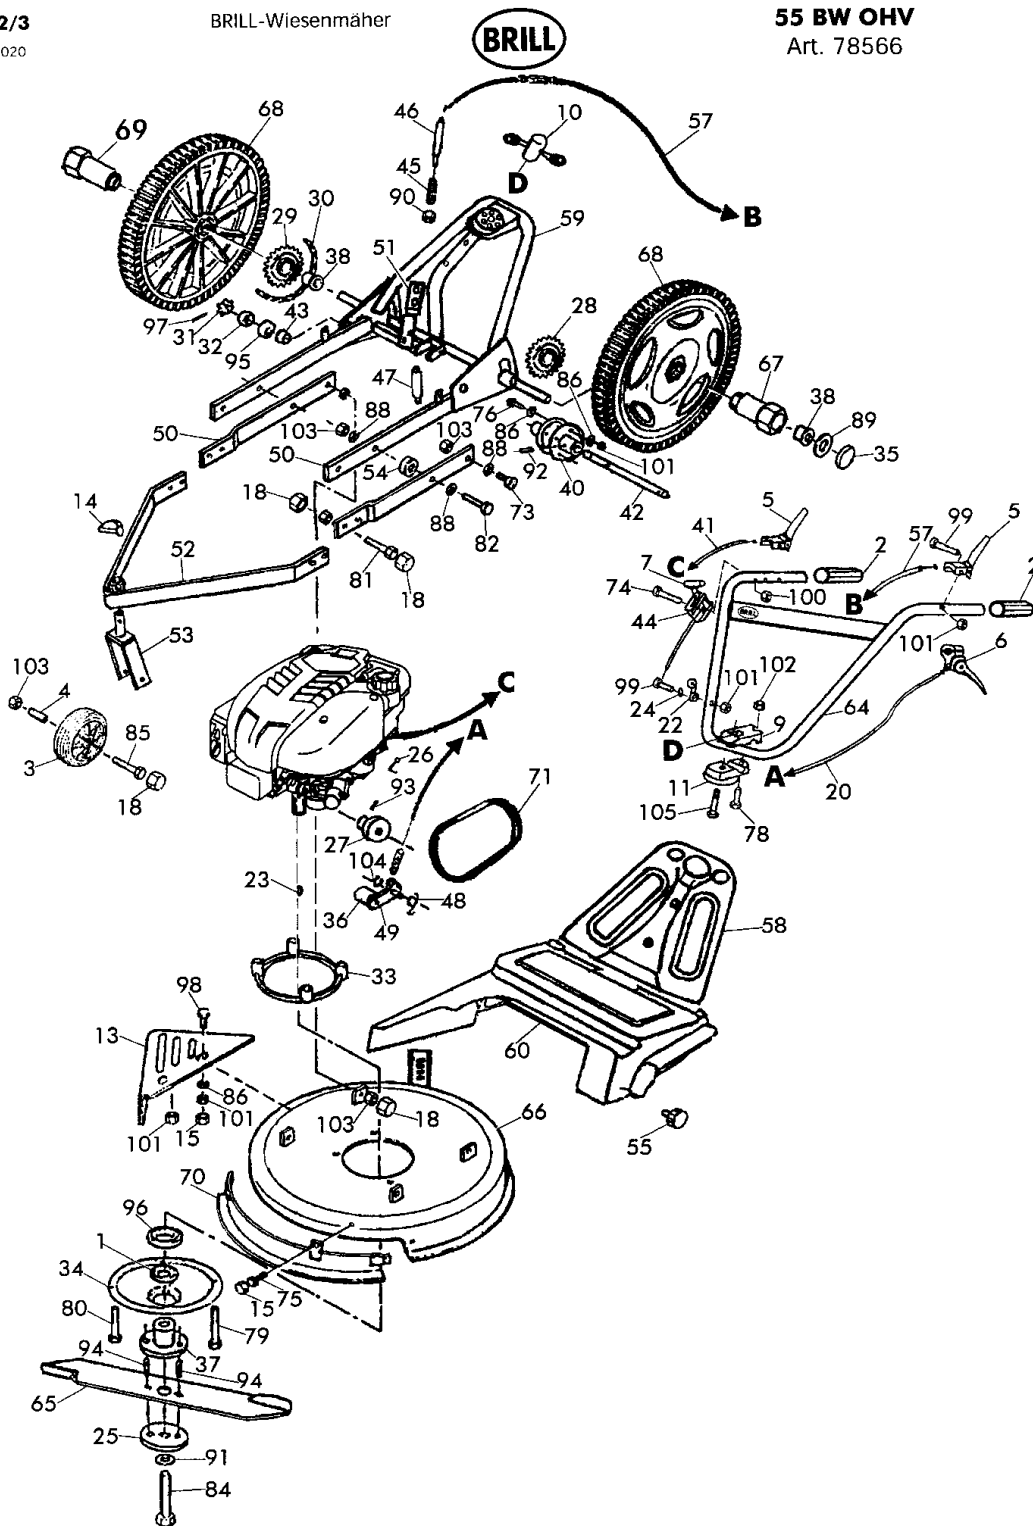

Wiesenmäher Bezeichnung: 55 BW OHV Art 78566 Modell: Jahr:

1/3
020

BRILL-Wiesenmäher
2000

WIESENMÄHER
55 BW OHV
Art. 78566

Technische Daten:

Modell:	55 BW OHV
Motor:	Briggs & Stratton INTEK 60 Mod.121682-0249 E1
Leistung:	4,15 kW / 3600 U/min
Hubraum:	190 ccm
Zündkerze:	Champion RC 12 YC
Elektrodenabstand:	0,76 mm
Gehäuse:	Stahl, kunststoffummantelt
Schnittbreite:	55 cm
Schnitthöhe:	40 - 100 mm
Gewicht:	ca. 57 kg
Räder:	Vorne: D=200 mm , Hinten: D=420 mm
Radantrieb:	Ja
Fahrgeschwindigkeit:	3,7 km/h
Betriebssicherheit in Beliebiger Schräglage:	30 °
Schalleistungspegel (LWA):	100 dB (A)

Wiesenmäher Bezeichnung: 55 BW OHV Art 78566 Modell: Jahr:

2/3
020

BRILL-Wiesenmäher

55 BW OHV
Art. 78566

55 BW OHV Art. 78566

Wiesenmäher Bezeichnung: 55 BW OHV Art 78566 Modell: Jahr:

3/3
020

BRILL-Wiesenmäher

55 BW OHV
Art. 78566